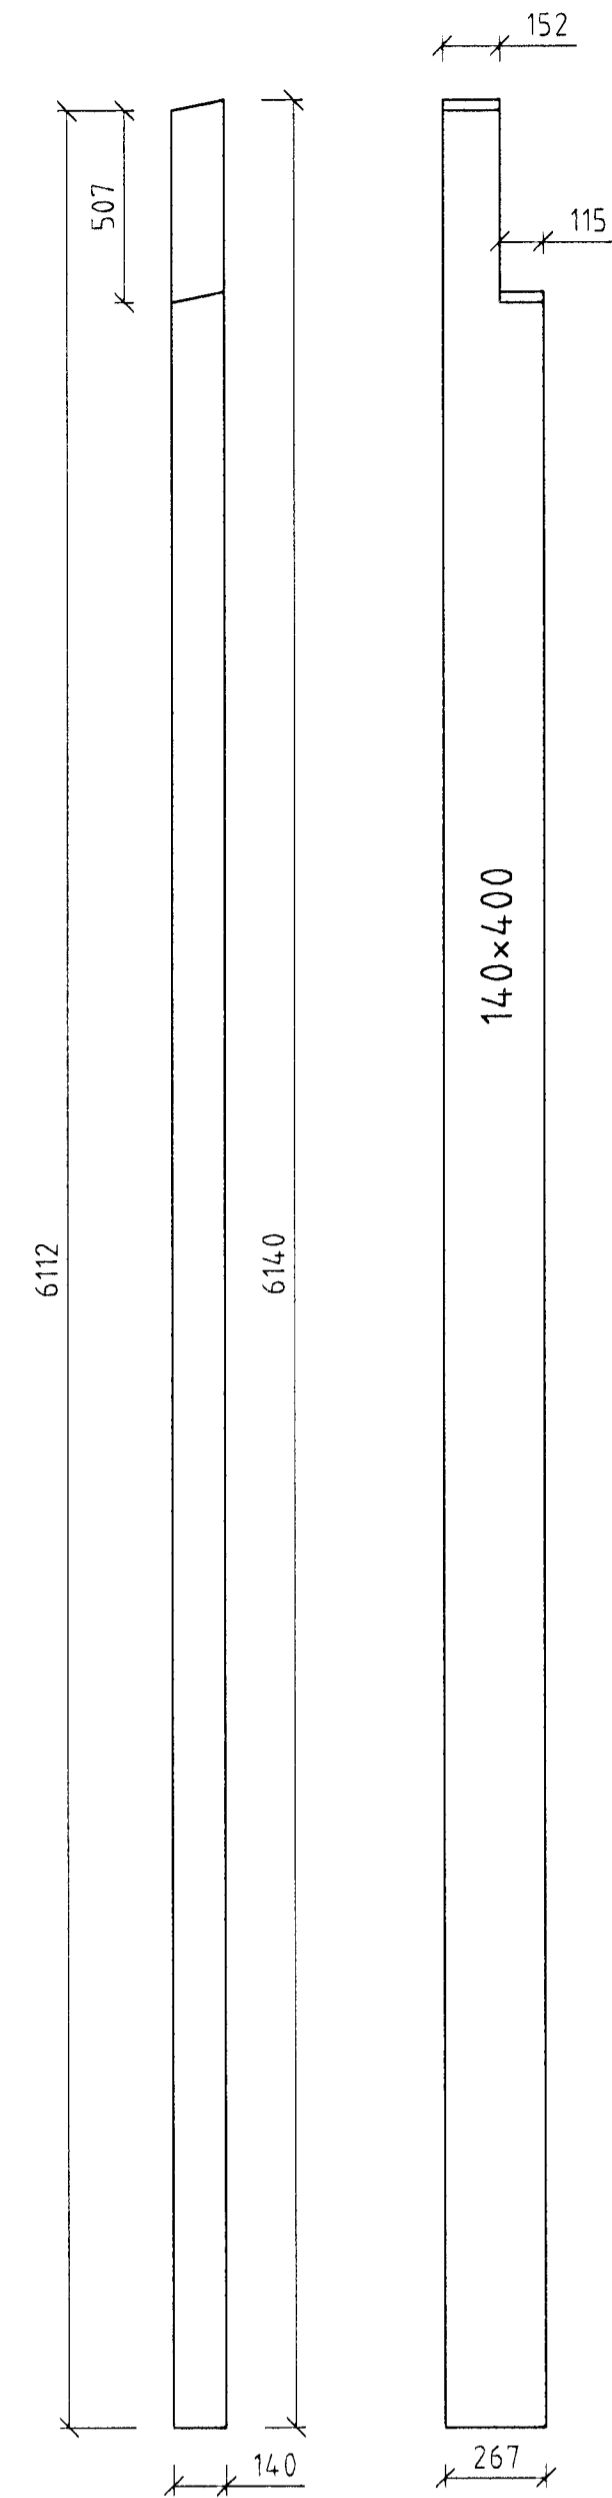

Miðjusúlur S1 Mkv. 1:20
Samtals 14 stk

Gafisúlur S2 Mkv. 1:20
Samtals 2 stk + 2 stk spegluð

Gafisúlur S3 Mkv. 1:20
Samtals 2 stk + 2 stk spegluð

Gafisúlur S4 Mkv. 1:20
Samtals 2 stk + 2 stk spegluð

Gafisúlur S5 Mkv. 1:20
Samtals 2 stk + 2 stk spegluð

Lónsbraut 4, Hafnarfirði

Súlur og stöðir

Framleiðstuteikning

TEIKN.	BI	DAGS.	99.10
REIKN.	BI	VERK	98070059
YFIRF.	BLAD	303	
MKV.	1:20		

LON-303.DWG