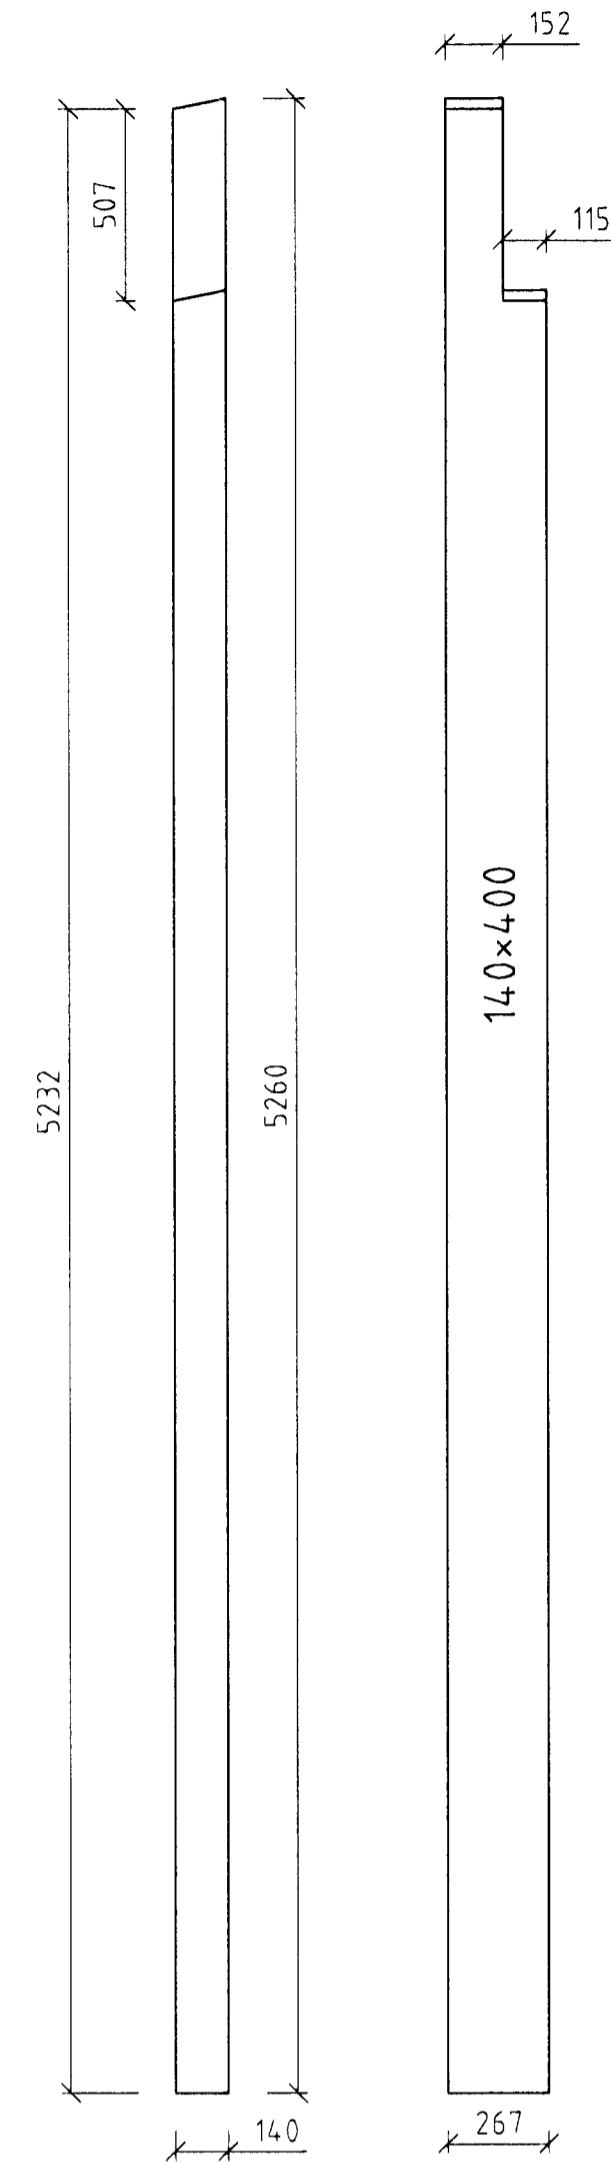

Miðjusúlur S1 Mkv. 1:20
Samtals 14 stk

Gafisúlur S2 Mkv. 1:20
Samtals 2 stk + 2 stk spegluð

Gafisúlur S3 Mkv. 1:20
Samtals 2 stk + 2 stk spegluð

Gafisúlur S4 Mkv. 1:20
Samtals 2 stk + 2 stk spegluð

Gafisúlur S5 Mkv. 1:20
Samtals 2 stk + 2 stk spegluð

Lónsbraut 4, Hafnarfirði

Súlur og stöðir

Framleiðstuteikning

TEIKN.	BI	DAGS.	99.10
REIKN.	BI	VERK	98070059
YFIRF.	BLAD	303	
MKV.	1:20		

LON-303.DWG