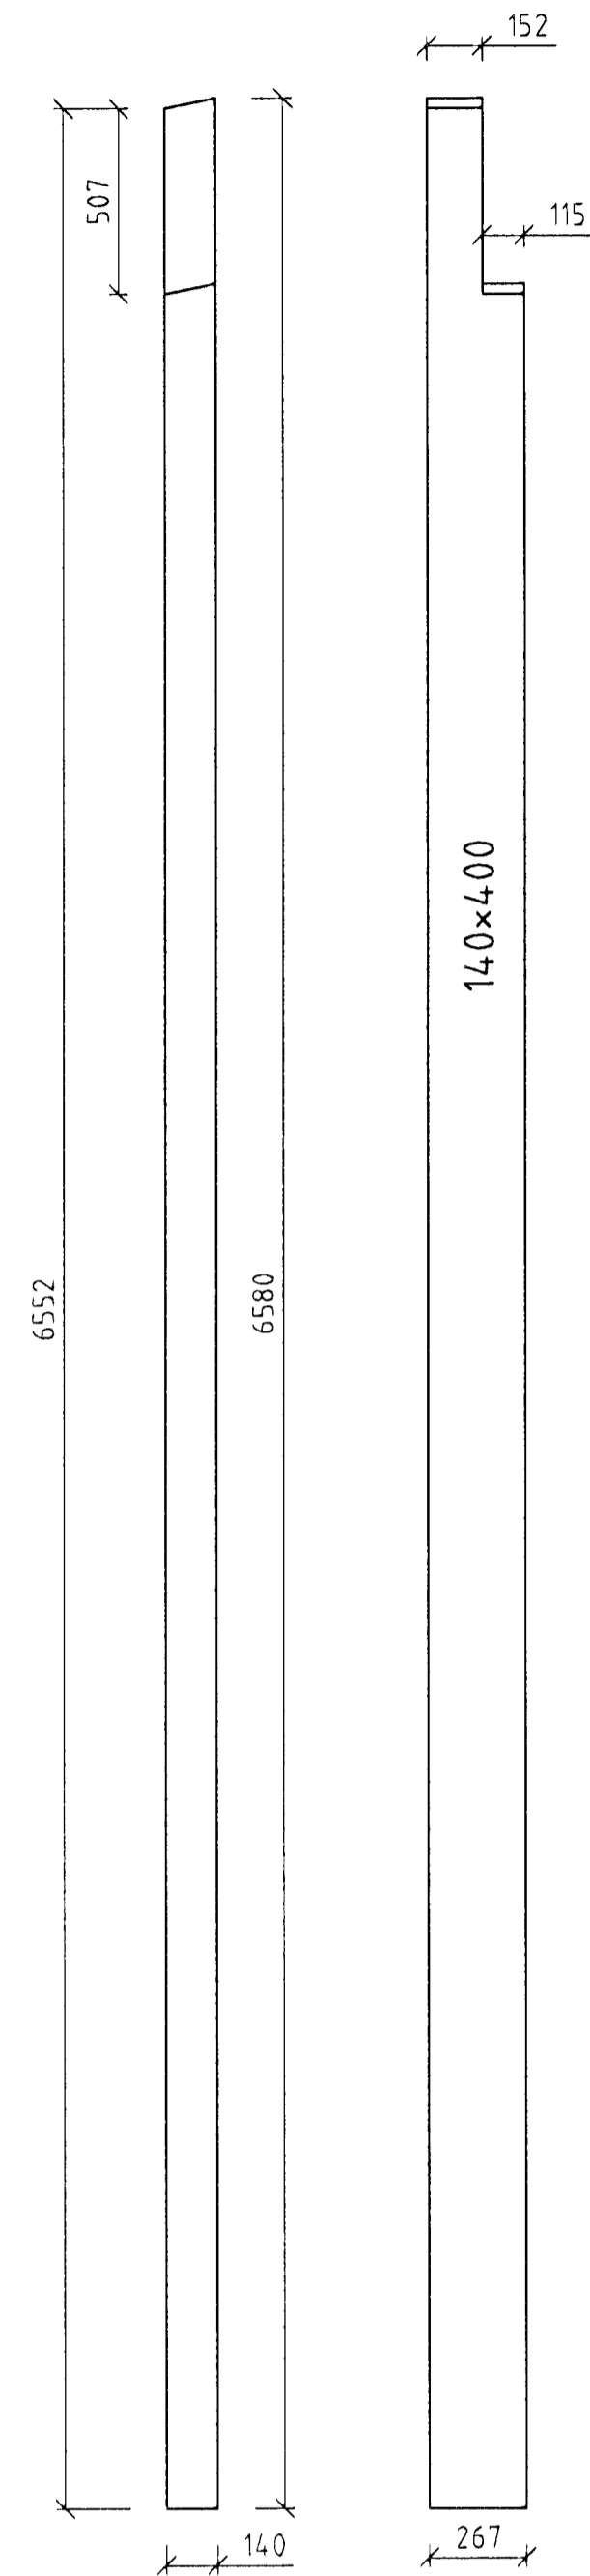

Miðjusúlur S1 Mkv. 1:20
Samtals 14 stk

Gafisúlur S2 Mkv. 1:20
Samtals 2 stk + 2 stk spegluð

Gafisúlur S3 Mkv. 1:20
Samtals 2 stk + 2 stk spegluð

Gafisúlur S4 Mkv. 1:20
Samtals 2 stk + 2 stk spegluð

Gafisúlur S5 Mkv. 1:20
Samtals 2 stk + 2 stk spegluð

Lónsbraut 4, Hafnarfirði

Súlur og stöðir

Framleiðstuteikning

TEIKN.	BI	DAGS.	99.10
REIKN.	BI	VERK	98070059
YFIRF.	BLAD	303	
MKV.	1:20		

LON-303.DWG