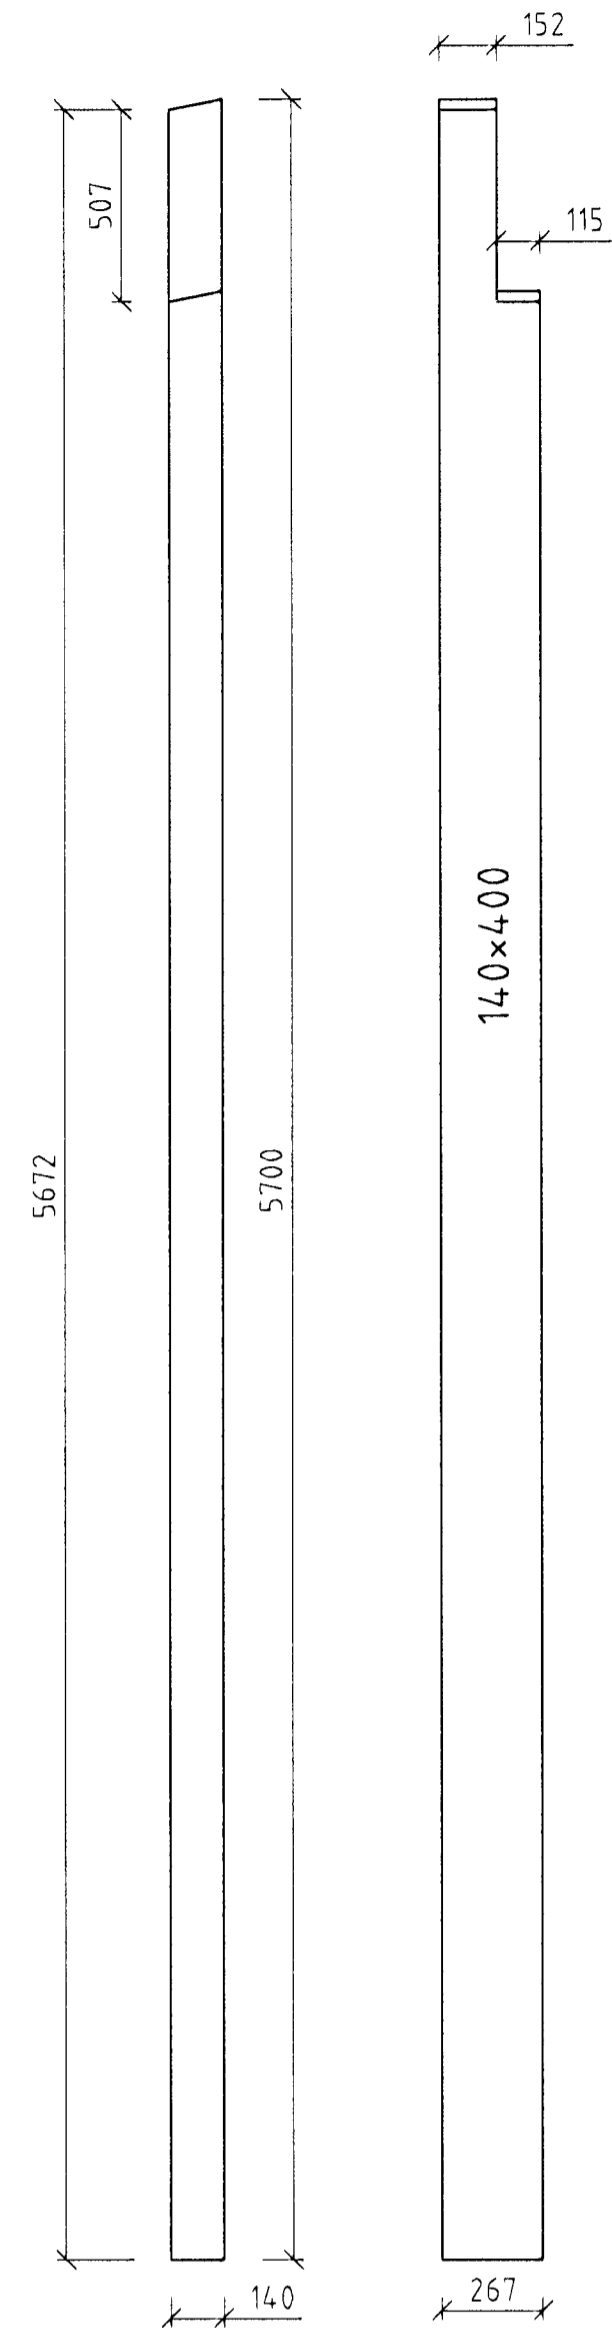

Miðjusúlur S1 Mkv. 1:20
Samtals 14 stk

Gafisúlur S2 Mkv. 1:20
Samtals 2 stk + 2 stk spegluð

Gafisúlur S3 Mkv. 1:20
Samtals 2 stk + 2 stk spegluð

Gafisúlur S4 Mkv. 1:20
Samtals 2 stk + 2 stk spegluð

Gafisúlur S5 Mkv. 1:20
Samtals 2 stk + 2 stk spegluð

Lónsbraut 4, Hafnarfirði

Súlur og stöðir

Framleiðstuteikning

TEIKN.	BI	DAGS.	99.10
REIKN.	BI	VERK	98070059
YFIRF.	BLAD	303	
MKV.	1:20		

LON-303.DWG