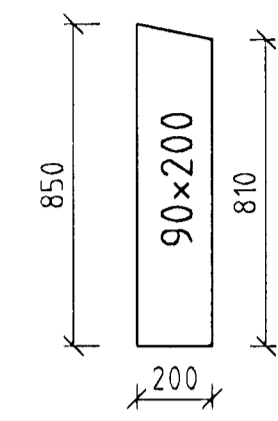

Millistöðir S8 Mkv. 1:20
Samtals 28 stk