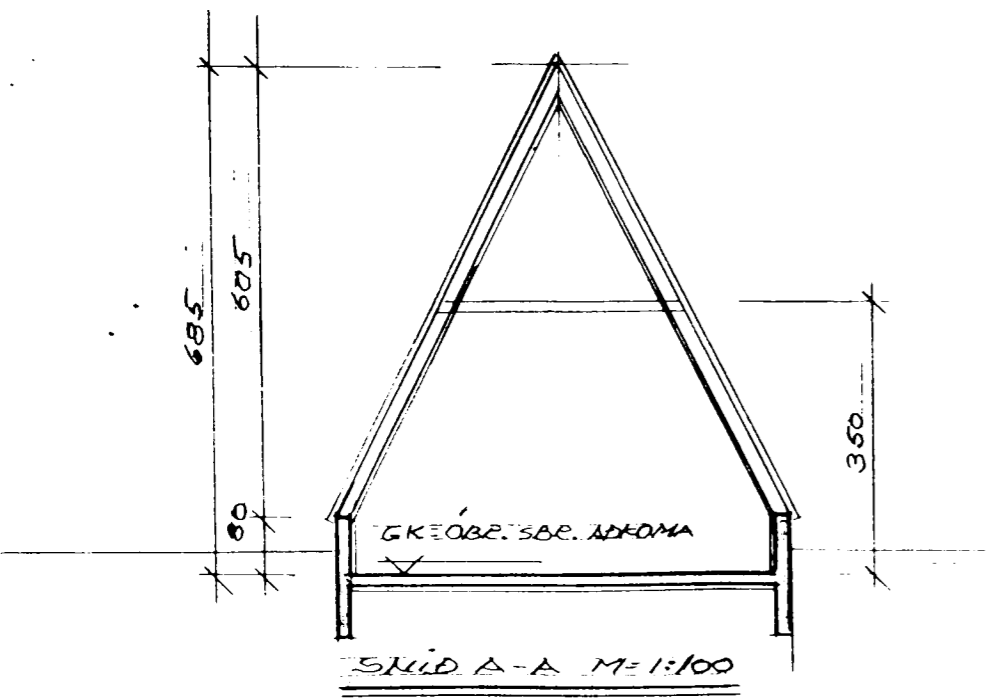

LÖNSBRAUT NR 54

Samþykkt barn
 6.11.04
 Byggingarútfærsla / Hæðartré:
 E. Kristína Pólarinsson

RP

GRUNNMYND HÆÐAR M=1:100

ÚTLIT VESTUR M=1:100

ÚTLIT NORDUR M=1:100

ÚTLIT AUSTUR M=1:100

ÚTLIT SUDUR M=1:100

LAND NR 121128

LÖNSBRAUT NR 54 MHL 01

101

GRUNNMYND / SNILD / ÚTLIT

DRÆS 28.11.04

MÅK 1:100

ERLENDUR Á HJÁLHARSSON BT / KLEBERGI 6
 RT 100355 5239 5-555 3860