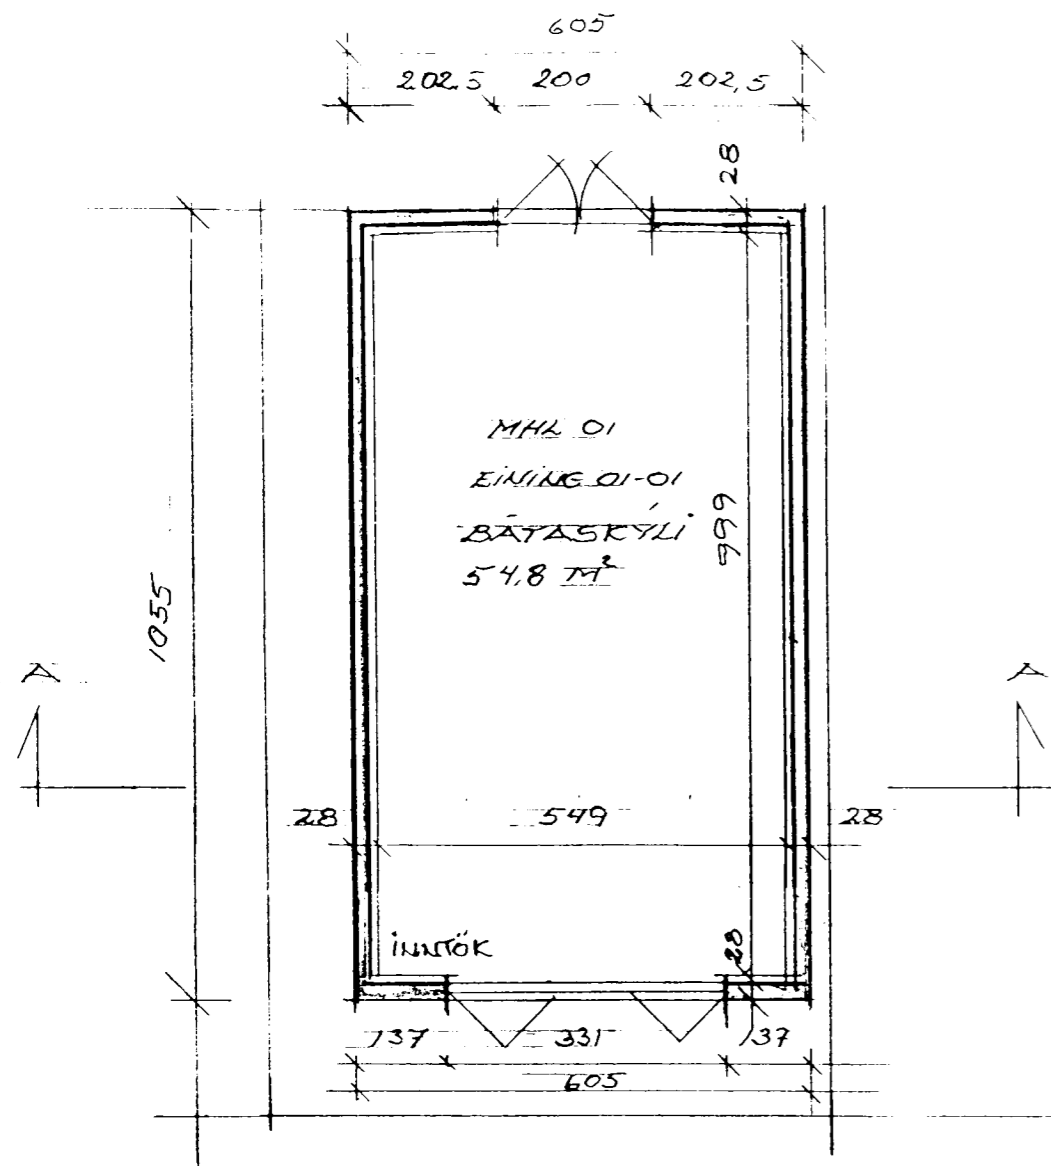

LÖNSBRAUT NR 54

Samþykkt barn
 6.11.04
 Byggingarútfærsla / Hæðartré:
 E. Kristína Pólarinsson

RP

GRUNNMYND HÆÐAR M=1:100

ÚTLIT VESTUR M=1:100

ÚTLIT NORDUR M=1:100

ÚTLIT AUSTUR M=1:100

ÚTLIT SUDUR M=1:100

LAND NR 121128

LÖNSBRAUT NR 54 MHL 01

101

GRUNNMYND / SNILD / ÚTLIT

DRÆS 28.11.04

MÅK 1:100

ERLENDUR Á HJÁLHARSSON BT / KLEBERGI 6
 RT 100355 5239 5-555 3860