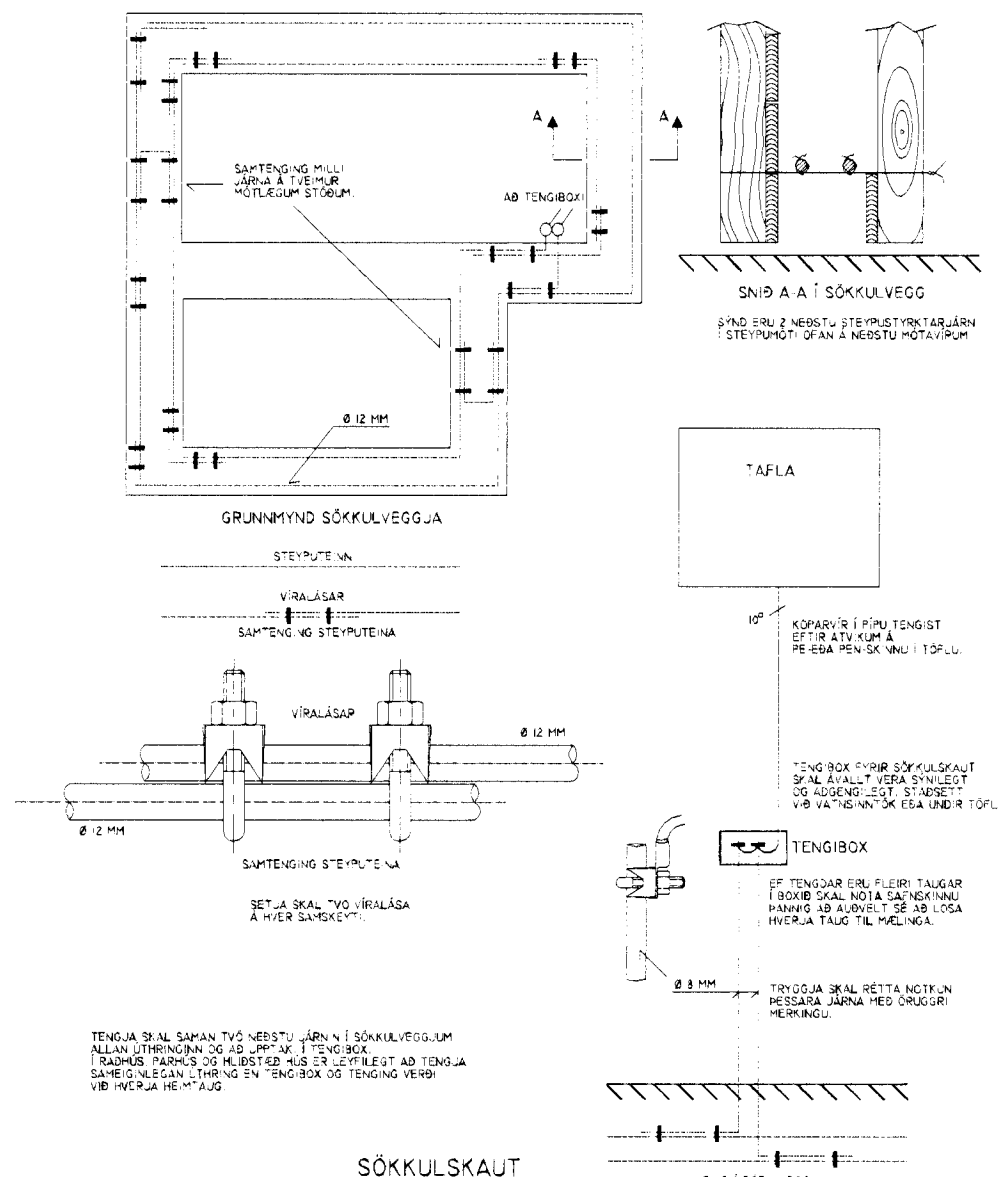

AFSTÖÐUMYND MKV. 1:500

SÖKKULSKAUT

ADALTAFLA

SNID A-A MKV. 1:50

HELGI KR. EIRÍKSSON RAFLAGNAHÖNNUN

*Helgi Kr. Eiríksson*

SKIPHOLT 37, 108 REYKJAVÍK S.568-8388  
E-MAIL: TEIKN@LUMEX.IS

DAGS.	08.11.1999	SÍÐA NR.	2 AF 2	HANNAÐ	HKE	VERKEFNI	LÓUÁS 10-12-14-16, HAFNARFIRÐI
TEIKN. NR.	AR-02	TÖLVUHEITI	GRLOUID-16	TEIKNAD	PHS	RAFLÖGN	SNID OG EINLÍNUMYNDIR
VERKHLUTI		BREYTING A		YFIRFARIÐ	HKE		
MKV.	1:50 OG 1:500	BREYTING B					