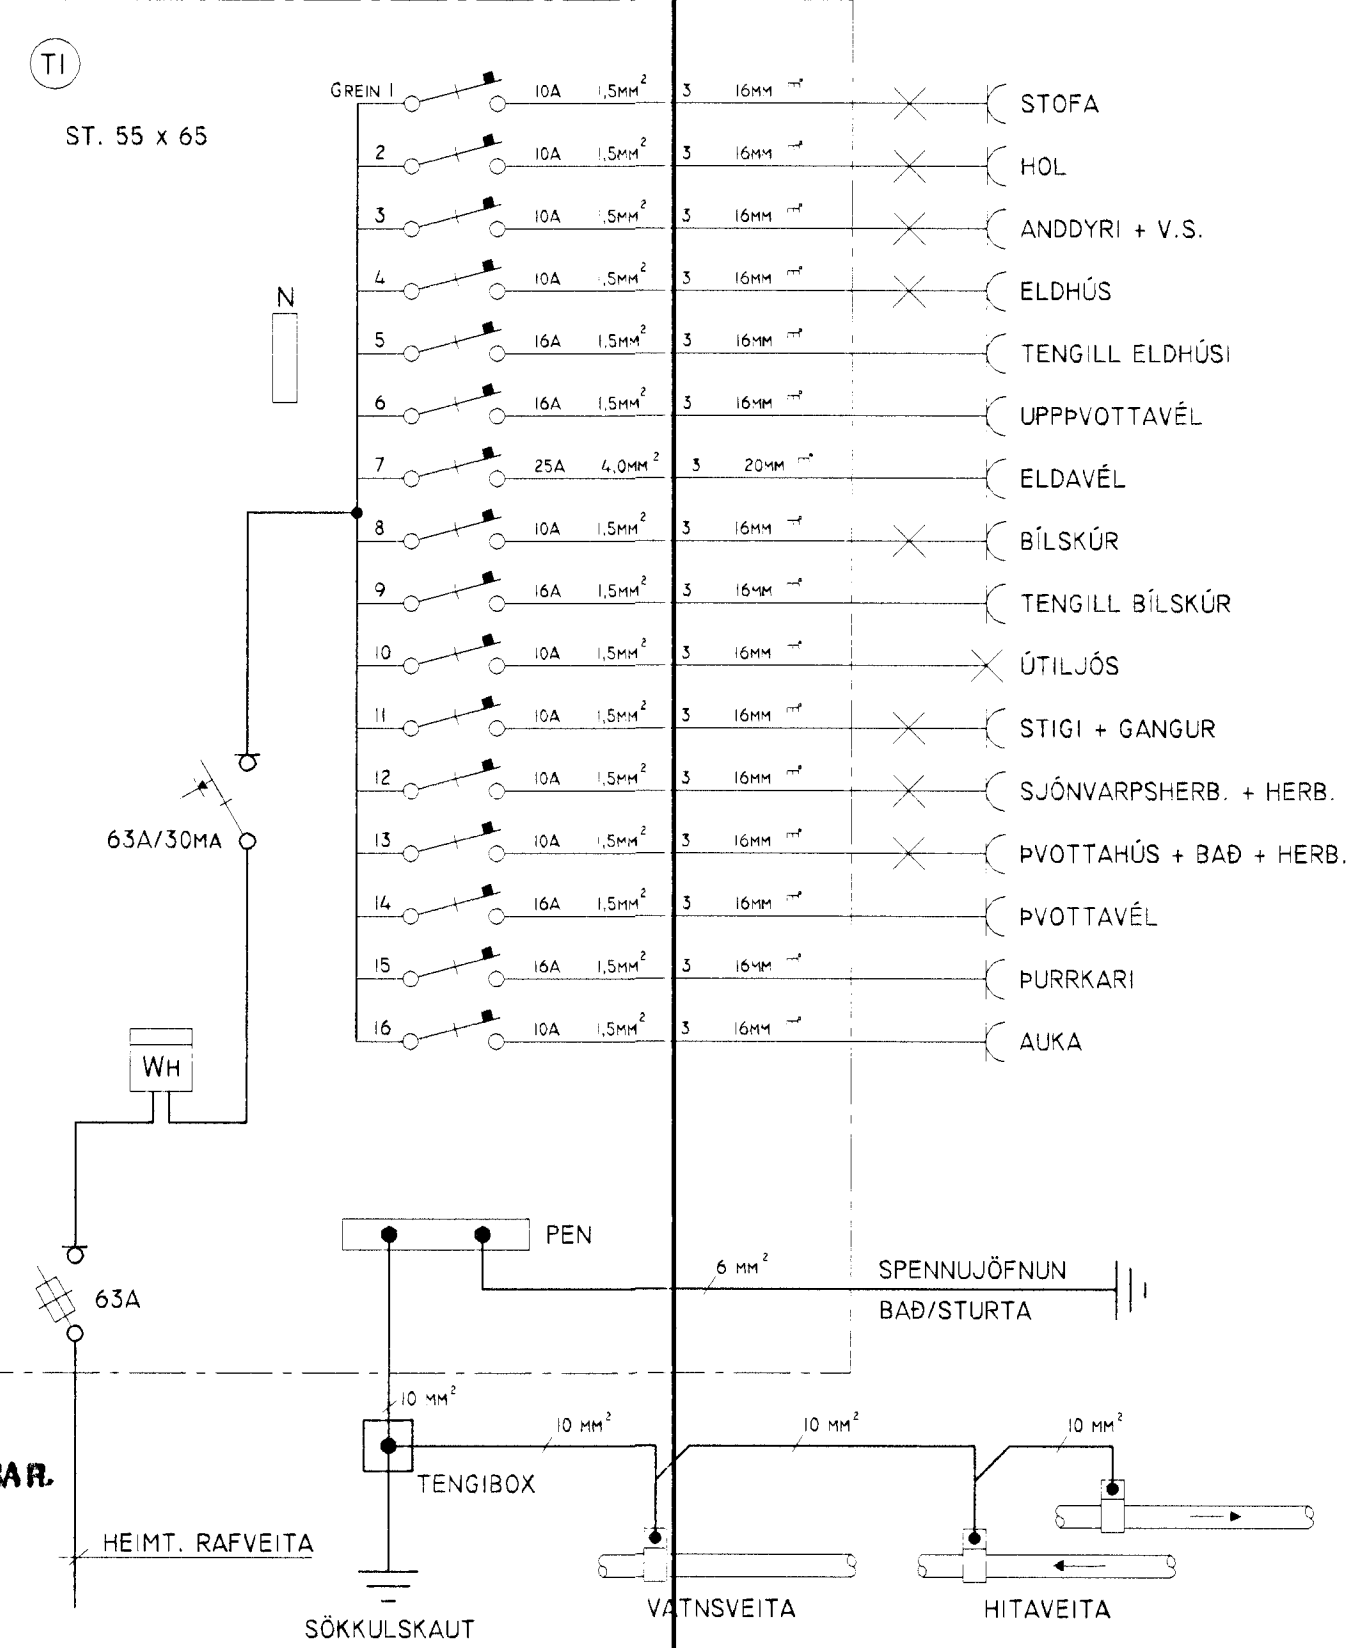

AFSTÖÐUMYND MKV. 1:500

SÖKKULSKAUT

ADALTAFLA

SNID A-A MKV. 1:50

HELGI KR. EIRÍKSSON RAFLAGNAHÖNNUN

*Helgi Kr. Eiríksson*

SKIPHOLT 37, 108 REYKJAVÍK S.568-8388  
E-MAIL: TEIKN@LUMEX.IS

DAGS.	08.11.1999	SÍÐA NR.	2 AF 2	HANNAÐ	HKE	VERKEFNI	LÓUÁS 10-12-14-16, HAFNARFIRÐI
TEIKN. NR.	AR-02	TÖLVUHEITI	GRLOUID-16	TEIKNAD	PHS	RAFLÖGN	SNID OG EINLÍNUMYNDIR
VERKHLUTI		BREYTING A		YFIRFARIÐ	HKE		
MKV.	1:50 OG 1:500	BREYTING B					