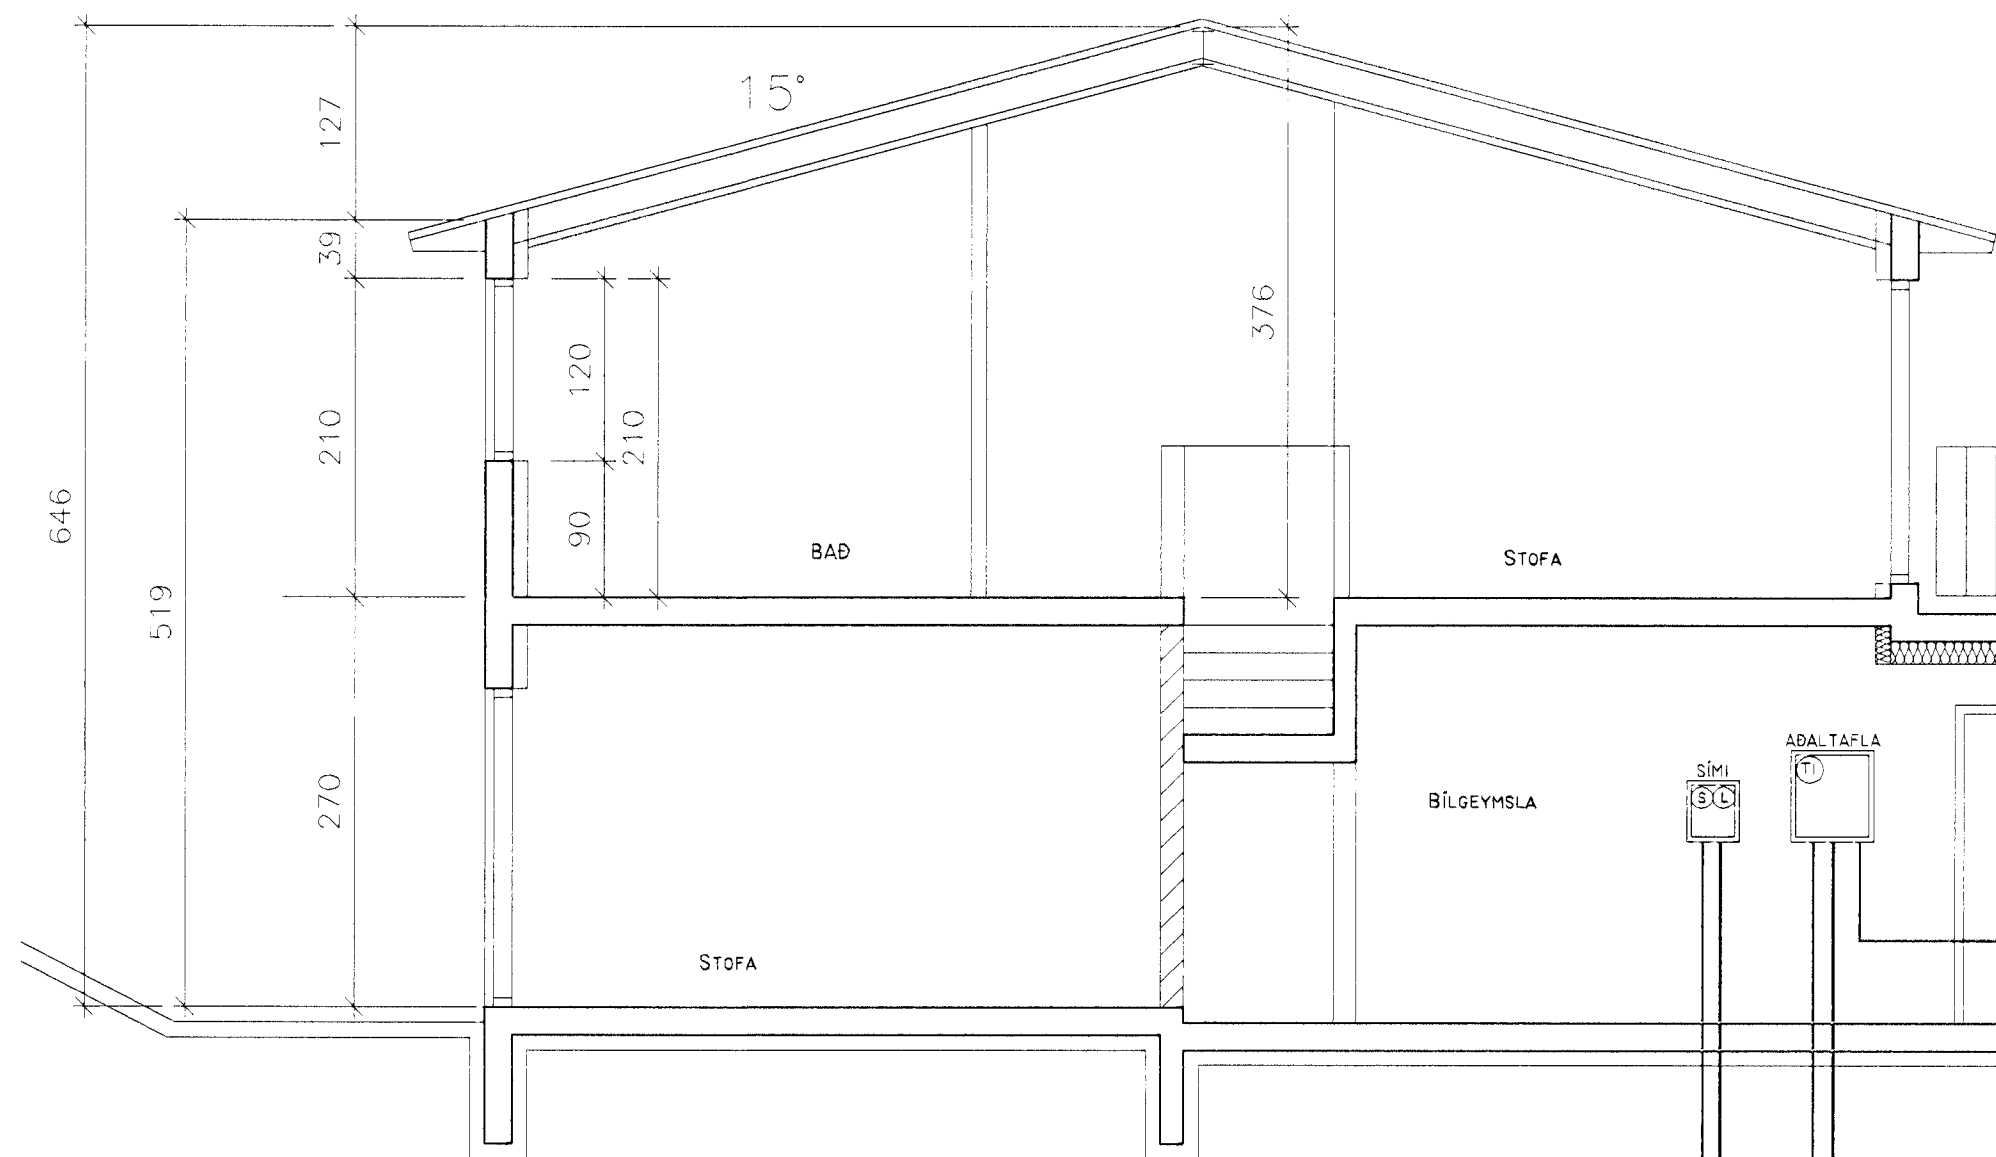

AFSTÖÐUMYND MKV. 1:500

SÖKKULSKAUT

ADALTAFLA

SNID A-A MKV. 1:50

HELGI KR. EIRÍKSSON RAFLAGNAHÖNNUN

*Helgi Kr. Eiríksson*

SKIPHOLT 37, 108 REYKJAVÍK S.568-8388  
E-MAIL: TEIKN@LUMEX.IS

DAGS.	08.11.1999	SÍÐA NR.	2 AF 2	HANNAÐ	HKE	VERKEFNI	LÓUÁS 10-12-14-16, HAFNARFIRÐI
TEIKN. NR.	AR-02	TÖLVUHEITI	GRLOUID-16	TEIKNAD	PHS	RAFLÖGN	SNID OG EINLÍNUMYNDIR
VERKHLUTI		BREYTING A		YFIRFARIÐ	HKE		
MKV.	1:50 OG 1:500	BREYTING B					