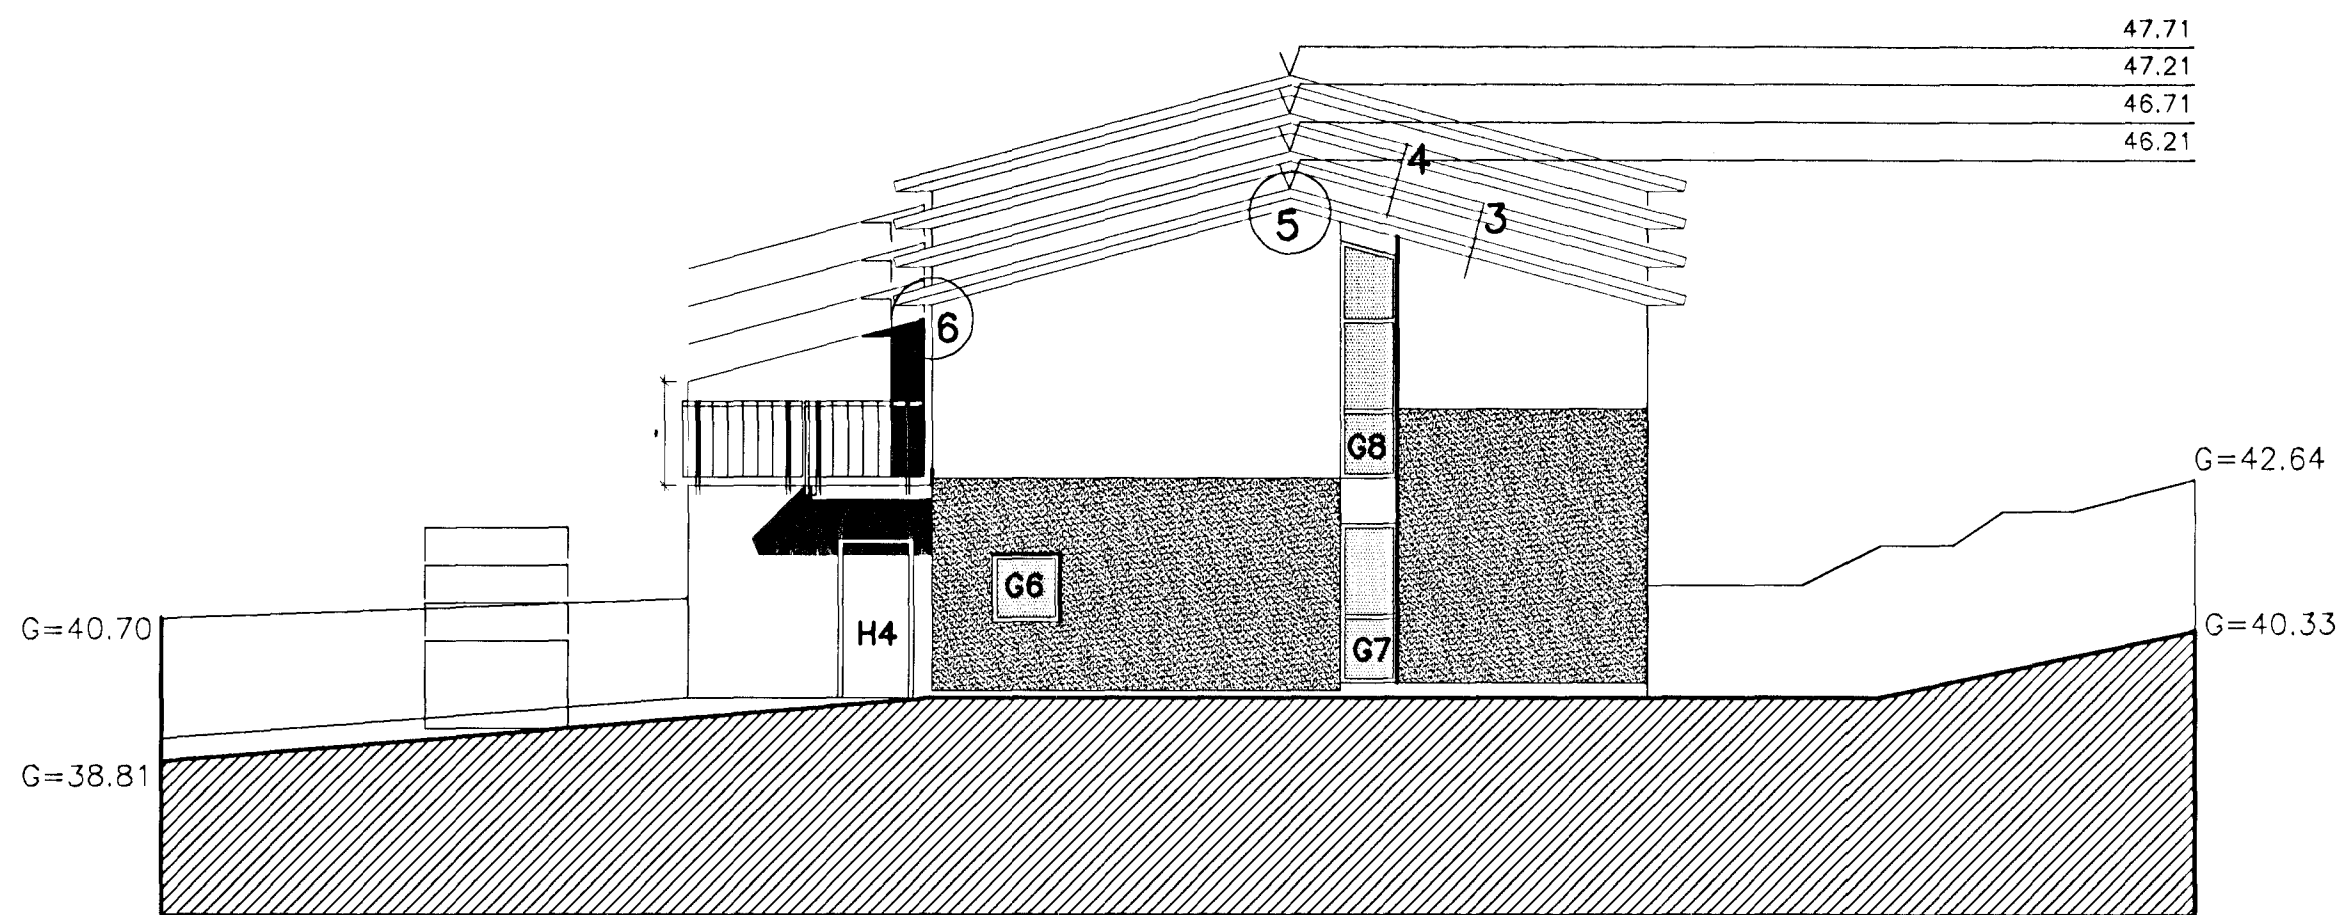

ÚTLIT N-A

ÚTLIT S-A

Byggingatvæðing
 Afgreitt þann
 16 FEB. 2000
 Sigurbjartur Halldórsson

1) BREYTT 05-08-99	
LÓUÁS 10,12,14,16 HAFNARFIRÐI	
GLUGGAYFIRLIT	KVARDI: 1:100
DAGS.: 01-11-99	
HANNAD: K.Á.	TEIKNAD: K.Á. YFIRF.: J.L. STADF. BURDARÞOL
HAFNARÞORG 7 200 HÖRVAUGI SÍMAR 564 1137 OG 564 5244 FAKS 564 4433 alark@alark.com KT: 501193-2409	
ALARK arkitektar sf.	
JAKOB EMIL LINDAL ARKITEKT F.M. KT: 050957-3229 KRISTJAN AGÐERSSON ARKITEKT F.M. KT: 140958-4309	
<i>Kristján Agðer</i> 10.2	