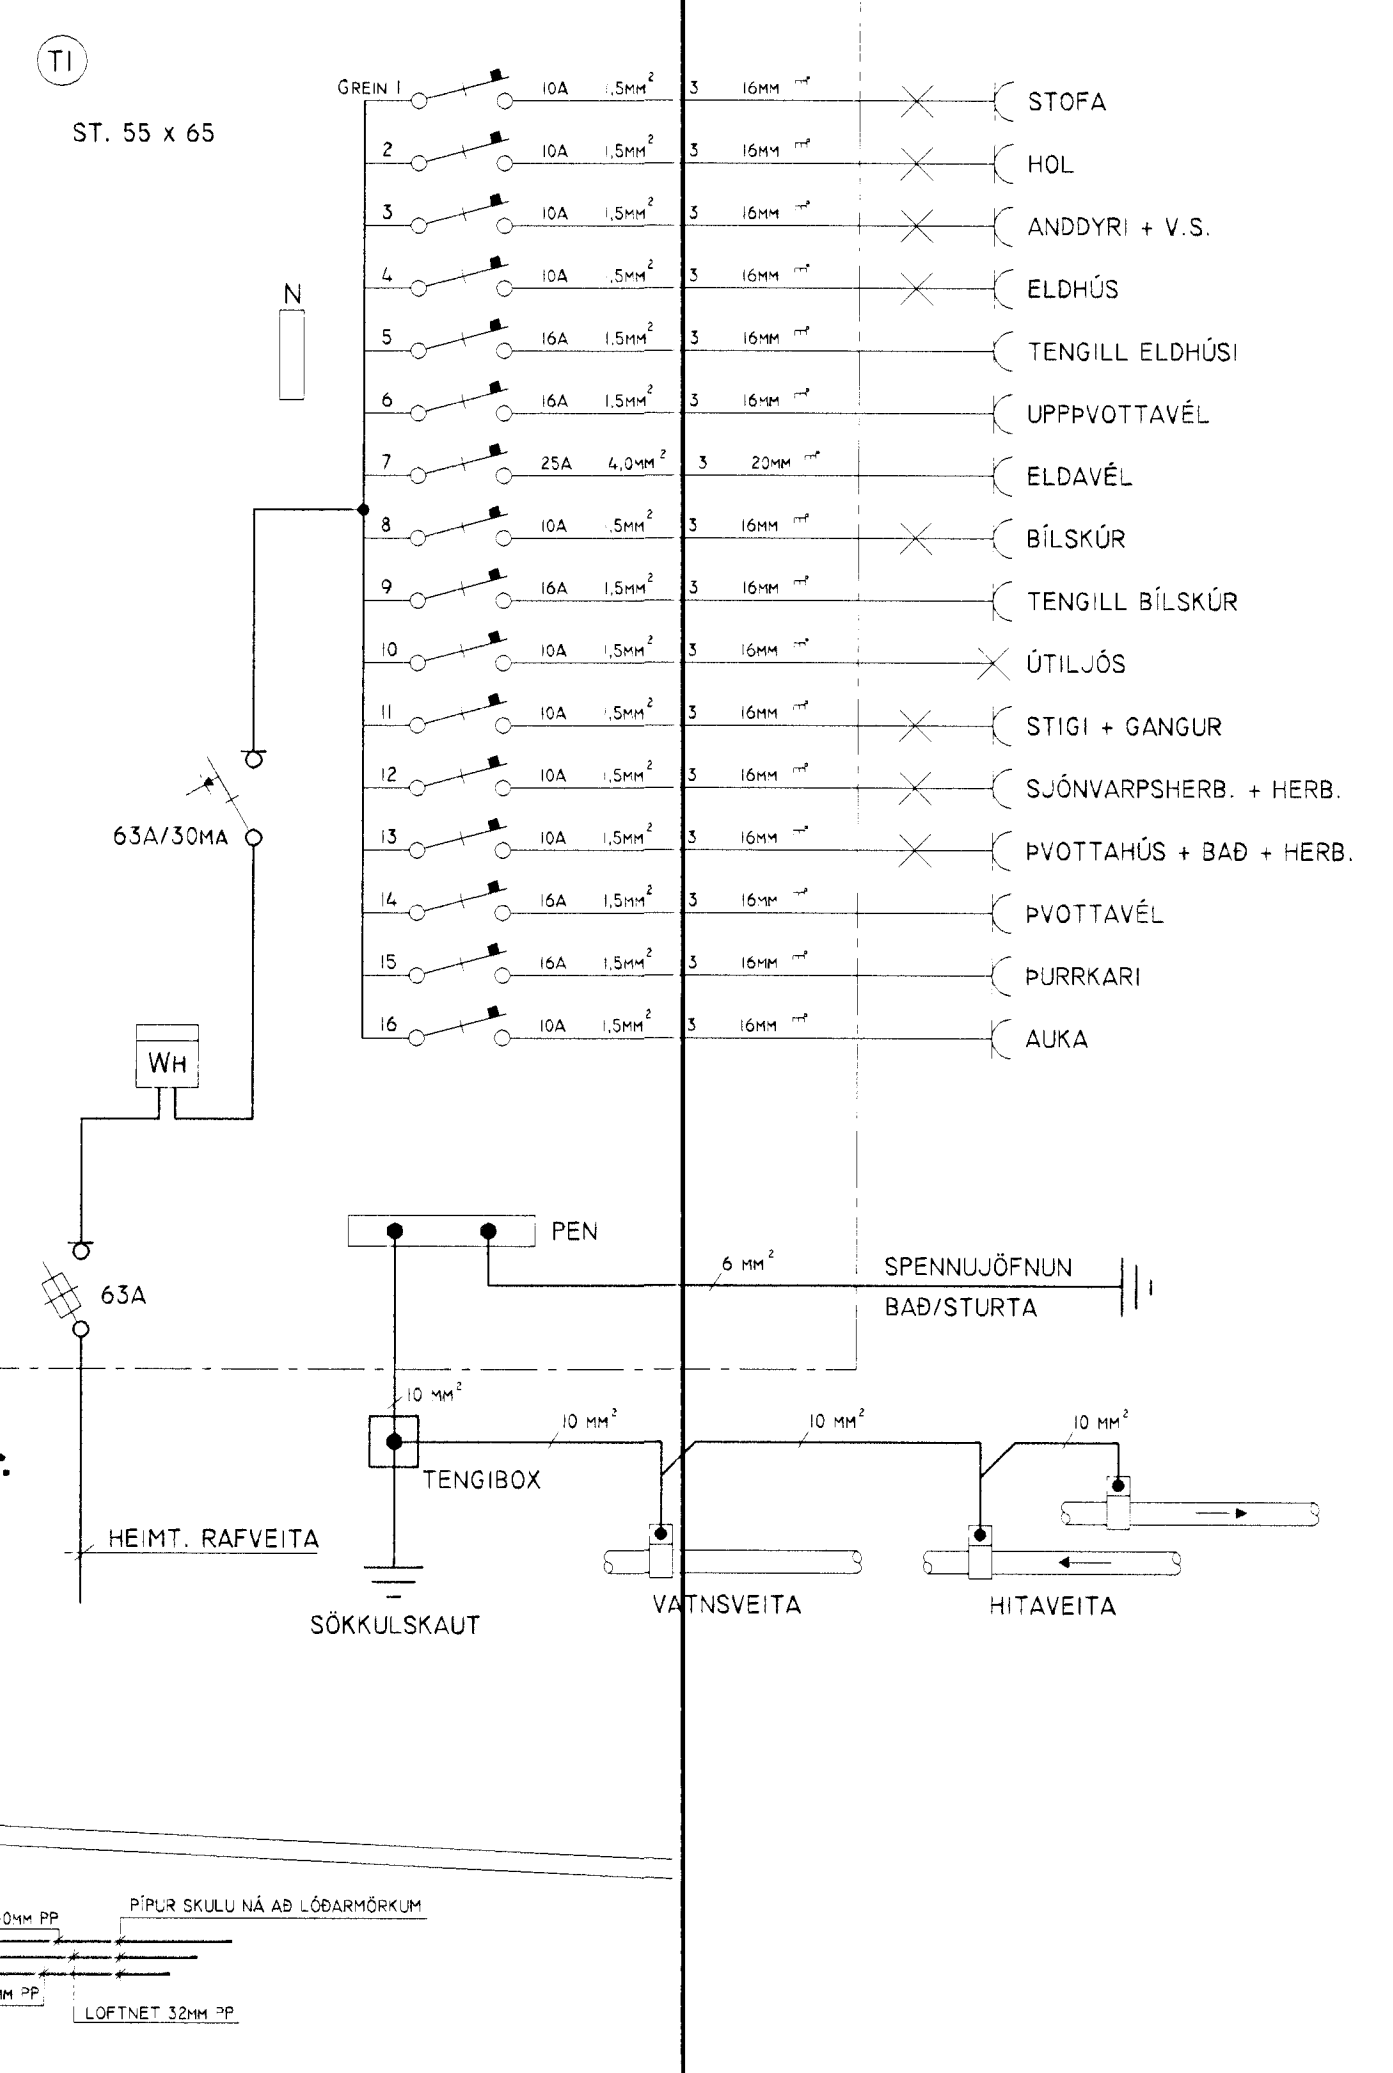

AFSTÖÐUMYND MKV. 1:500

SÖKKULSKAUT

ADALTAFLA

SNID A-A MKV. 1:50

HELGI KR. EIRÍKSSON RAFLAGNAHÖNNUN

Helgi Kr. Eiríksson

SKIPHÖLT 37, 108 REYKJAVÍK S:568-8388
E-MAIL: TEIKN@LUMEX.IS

DAGS.	08.11.1999	SÍÐA NR.	2 AF 2	HANNAÐ	HKE	VERKEFNI	LÓUÁS 10-12-14-16, HAFNARFIRÐI
TEIKN. NR.	AR-02	TÖLUVUHEITI	GRLOU10-16	TEIKNAD	PHS	RAFLÖGN	SNID OG EINLÍNUMYNDIR
VERKHLUTI		BREYTING A		YFIRFARIÐ	HKE		
MKV.	1:50 OG 1:500	BREYTING B					