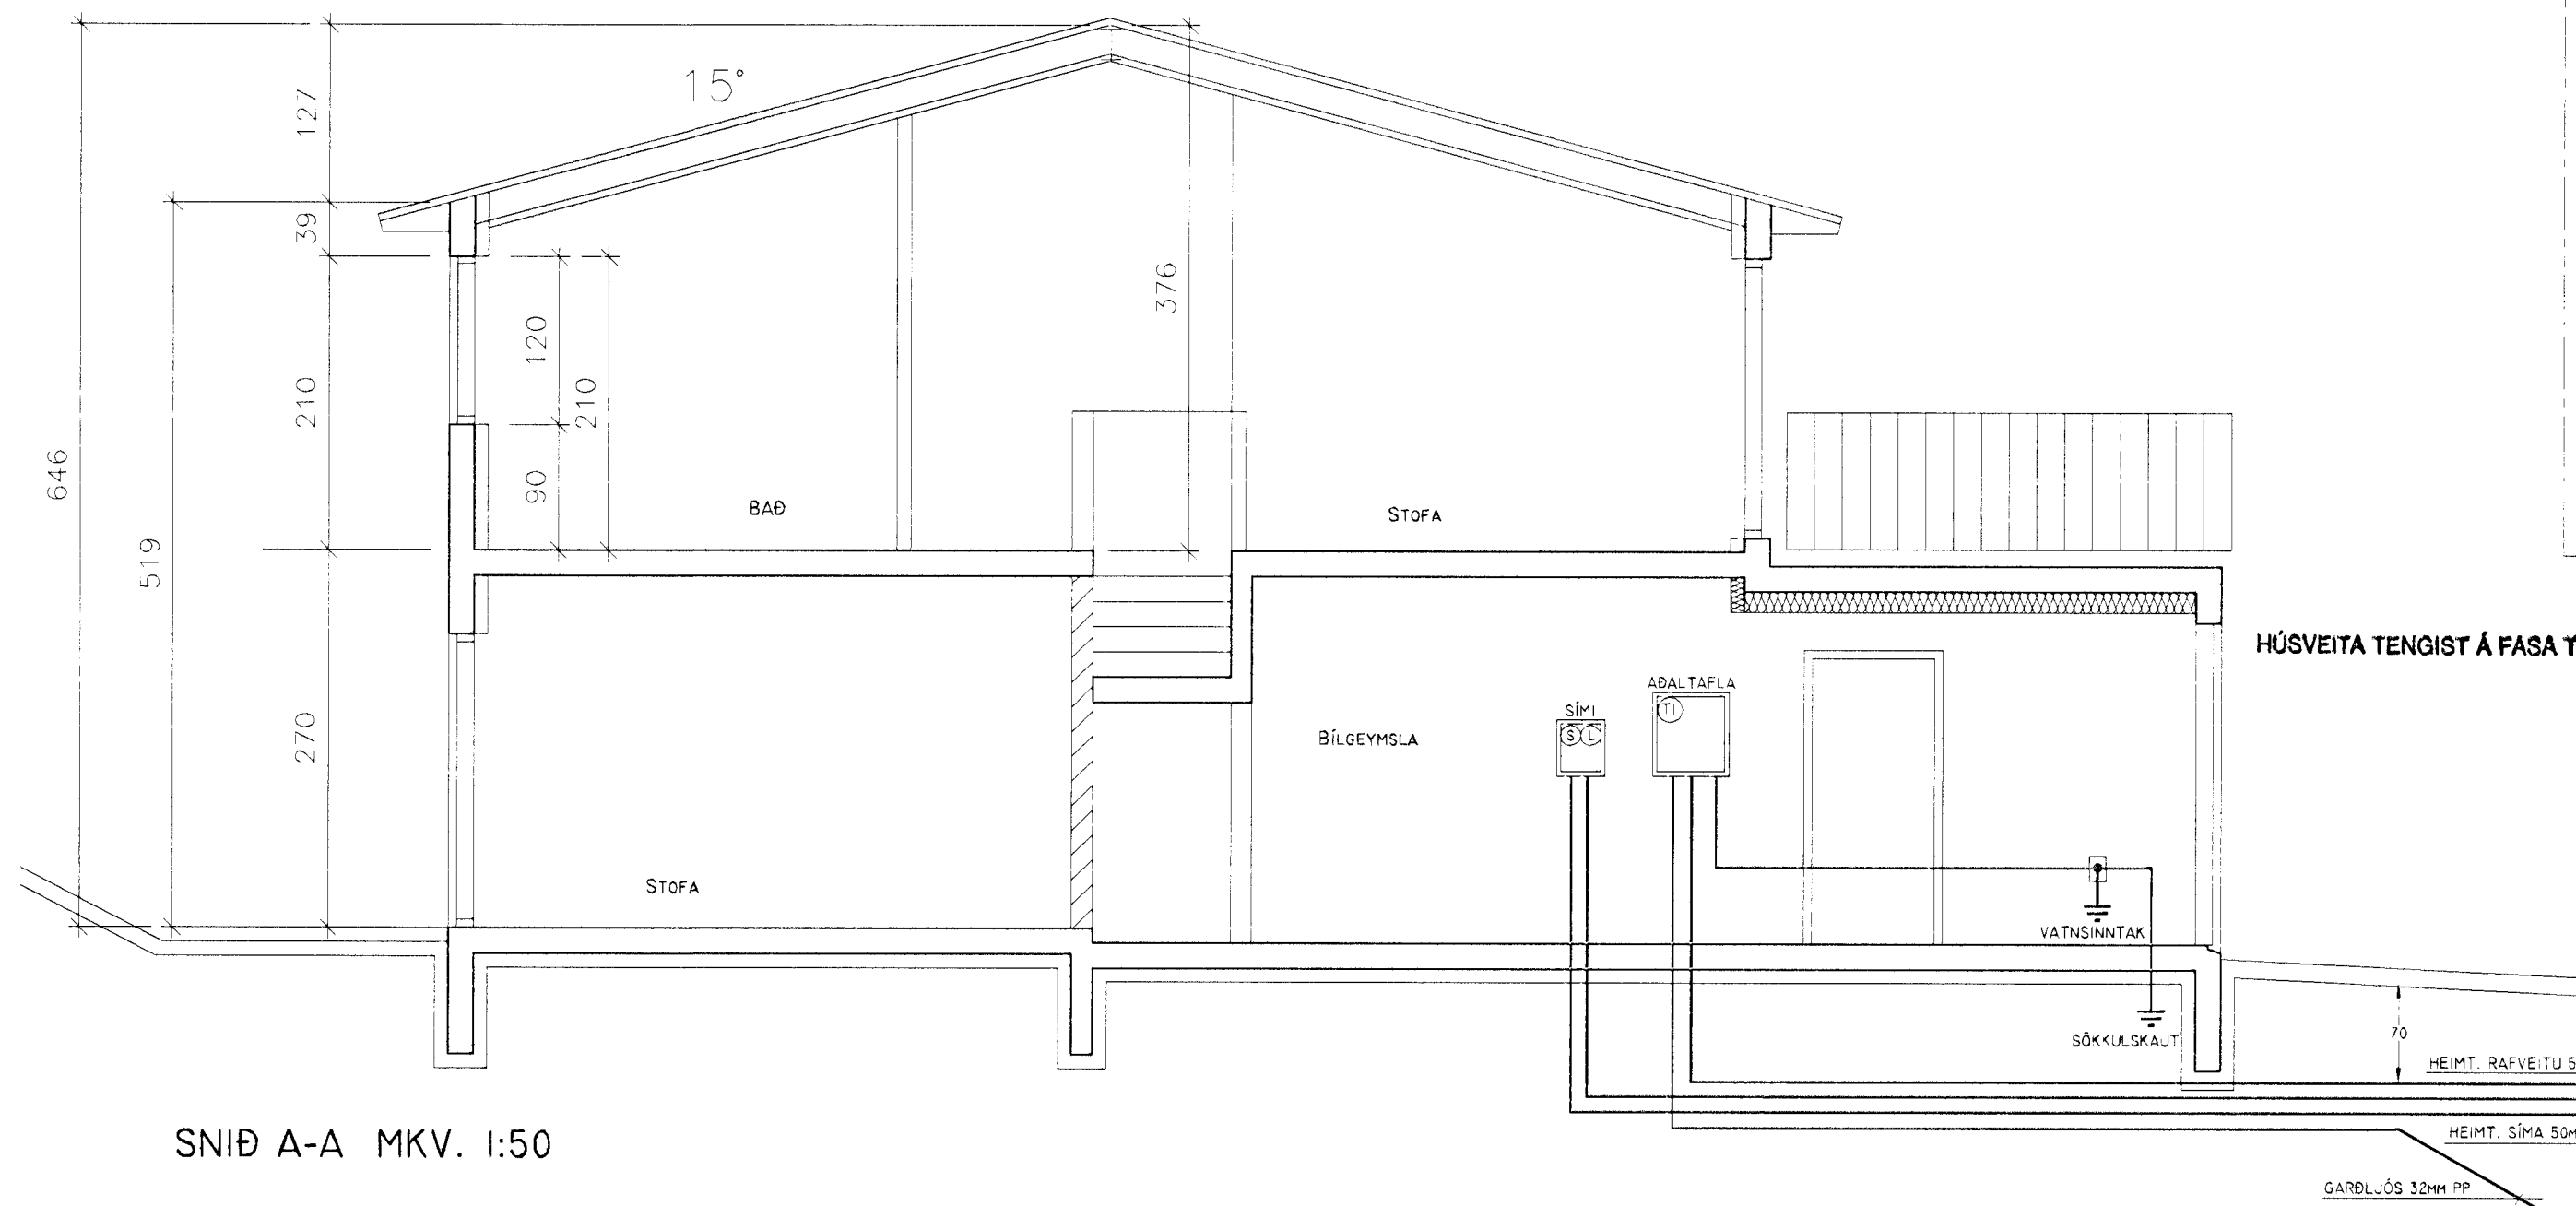

AFSTÖÐUMYND MKV. 1:500

SÖKKULSKAUT

ADALTAFLA

SNID A-A MKV. 1:50

HELGI KR. EIRÍKSSON RAFLAGNAHÖNNUN

Helgi Kr. Eiríksson

SKIPHÖLT 37, 108 REYKJAVÍK S:568-8388
E-MAIL: TEIKN@LUMEX.IS

DAGS.	08.11.1999	SÍÐA NR.	2 AF 2	HANNAÐ	HKE	VERKEFNI	LÓUÁS 10-12-14-16, HAFNARFIRÐI
TEIKN. NR.	AR-02	TÖLUVUHEITI	GRLOU10-16	TEIKNAD	PHS	RAFLÖGN	SNID OG EINLÍNUMYNDIR
VERKHLUTI		BREYTING A		YFIRFARIÐ	HKE		
MKV.	1:50 OG 1:500	BREYTING B					