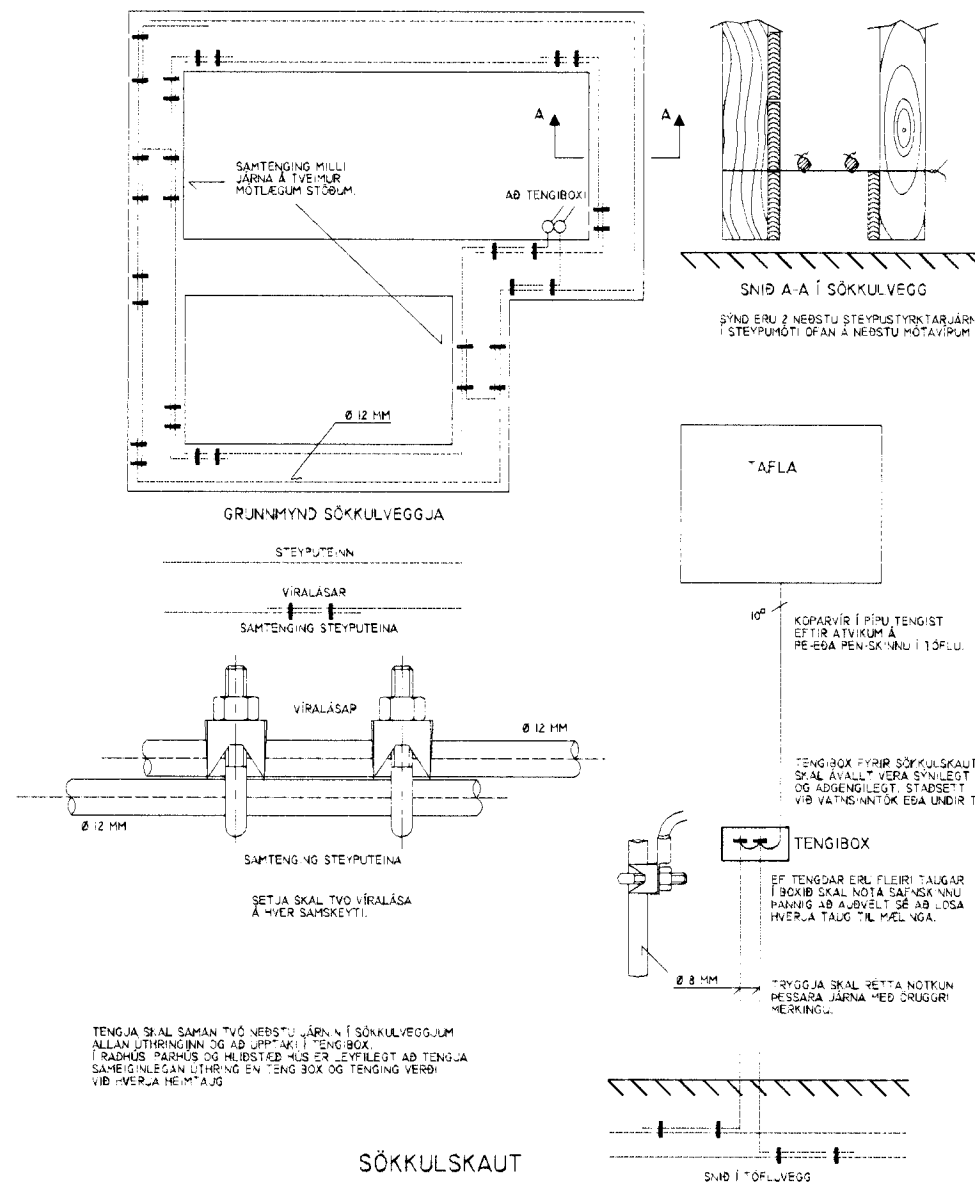

AFSTÖÐUMYND MKV. 1:500

SÖKKULSKAUT

ADALTAFLA

SNID A-A MKV. 1:50

HELGI KR. EIRÍKSSON RAFLAGNAHÖNNUN

Helgi Kr. Eiríksson

SKIPHÖLT 37, 108 REYKJAVÍK S:568-8388
E-MAIL: TEIKN@LUMEX.IS

DAGS.	08.11.1999	SÍÐA NR.	2 AF 2	HANNAÐ	HKE	VERKEFNI	LÓUÁS 10-12-14-16, HAFNARFIRÐI
TEIKN. NR.	AR-02	TÖLUVUHEITI	GRLOU10-16	TEIKNAD	PHS	RAFLÖGN	SNID OG EINLÍNUMYNDIR
VERKHLUTI		BREYTING A		YFIRFARIÐ	HKE		
MKV.	1:50 OG 1:500	BREYTING B					