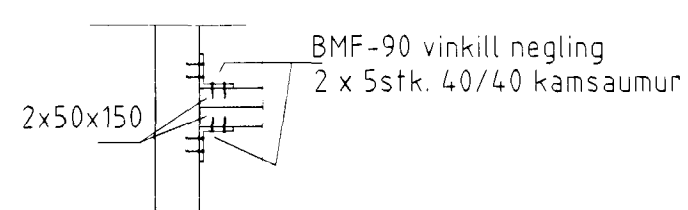

Súðurhlið 1:50

Vesturhlið 1:50

Austurhlið 1:50

Norðurhlið 1:50

DEILI - A 1:20

DEILI - B 1:20

DEILI - C 1:20

DEILI - D 1:20

Deili- E 1:20

Deili- F 1:20

DEILI - G sjá SNID C-C, Bl.nr.2,
DEILI - H sjá SNID B-B, Bl.nr.6,

Teiknistofan Röðull	Knarrarvogi 4 Reykjavík	Mkv. 1:50/1:20	Hannað: hg
Verkhelti: Lóuás 13 Hafnarfirði	S: 5683577 Fax 5683522	Dagur: apríl 2000	Teknað: hg
Verkhelti: Útveggjagrindur		Breytt:	Yfarfand: hg
		Breytt:	Fjöldi blaða 9
		Breytt:	Blað nr. 5
Helgi Gunnarsson h.s. 5544708 f.s. 8933489 f.s. 8533489			
Jón Rafns Antonsson h.s. 5670775 f.s. 8928377 f.s. 8528377			