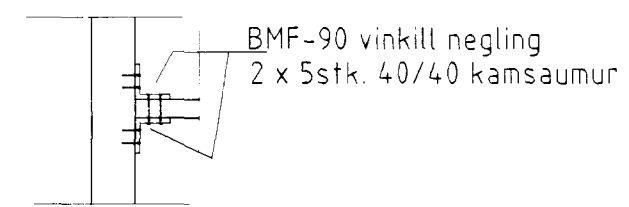

Súðurhlið 1:50

Vesturhlið 1:50

Austurhlið 1:50

Norðurhlið 1:50

DEILI - A 1:20

DEILI - B 1:20

DEILI - C 1:20

DEILI - D 1:20

Deili- E 1:20

Deili- F 1:20

DEILI - G sjá SNID C-C, Bl.nr.2,
DEILI - H sjá SNID B-B, Bl.nr.6,

Teiknistofan Röðull	Knarrarvogi 4 Reykjavík	Mkv. 1:50/1:20	Hannað: hg
Verkhelti: Lóuás 13 Hafnarfirði	S: 5683577 Fax 5683522	Dagur: apríl 2000	Teknað: hg
Verkhelti: Útveggjagrindur		Breytt:	Yfarfand: hg
		Breytt:	Fjöldi blaða 9
		Breytt:	Blað nr. 5
Helgi Gunnarsson h.s. 5544708 f.s. 8933489 f.s. 8533489			
Jón Rafns Antonsson h.s. 5670775 f.s. 8928377 f.s. 8528377			