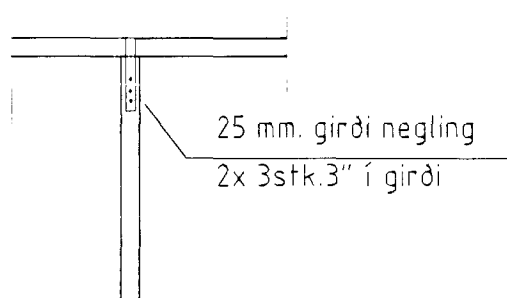

Súðurhlið 1:50

Vesturhlið 1:50

Austurhlið 1:50

Norðurhlið 1:50

DEILI - A 1:20

DEILI - B 1:20

DEILI - C 1:20

DEILI - D 1:20

Deili- E 1:20

Deili- F 1:20

DEILI - G sjá SNID C-C, Bl.nr.2,
DEILI - H sjá SNID B-B, Bl.nr.6,

Teiknistofan Röðull	Knarrarvogi 4 Reykjavík	Mkv. 1:50/1:20	Hannað: hg
Verkhelti: Lóuás 13 Hafnarfirði	S: 5683577 Fax 5683522	Dagur: apríl 2000	Teknað: hg
Verkhelti: Útveggjagrindur		Breytt:	Yfarfand: hg
		Breytt:	Fjöldi blaða 9
		Breytt:	Blað nr. 5
Helgi Gunnarsson h.s. 5544708 f.s. 8933489 f.s. 8533489			
Jón Rafns Antonsson h.s. 5670775 f.s. 8928377 f.s. 8528377			