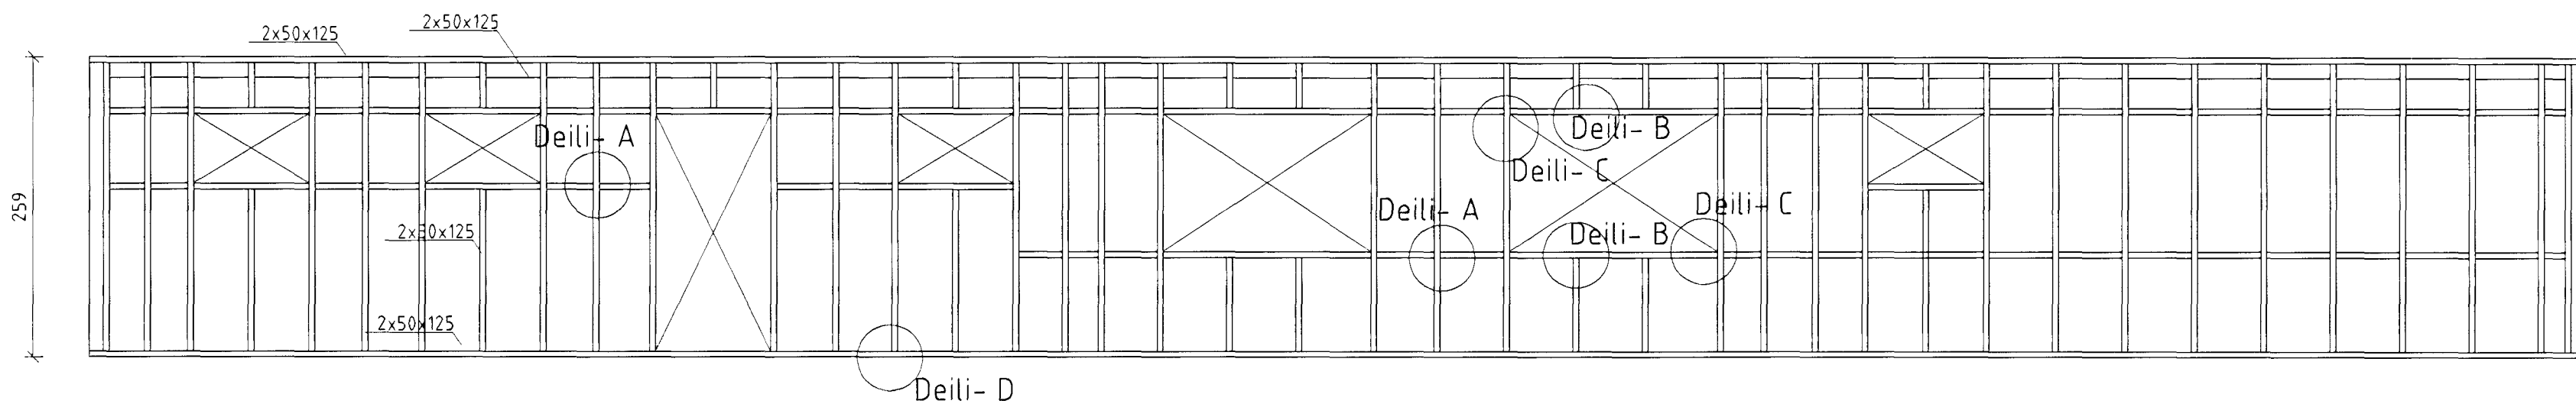

Súðurhlið 1:50

Vesturhlið 1:50

Austurhlið 1:50

Norðurhlið 1:50

DEILI - A 1:20

DEILI - B 1:20

DEILI - C 1:20

DEILI - D 1:20

Deili- E 1:20

Deili- F 1:20

DEILI - G sjá SNID C-C, Bl.nr.2,
DEILI - H sjá SNID B-B, Bl.nr.6,

Teiknistofan Röðull	Knarrarvogi 4 Reykjavík	Mkv. 1:50/1:20	Hannað: hg
Verkhelti: Lóuás 13 Hafnarfirði	S: 5683577 Fax 5683522	Dagur: apríl 2000	Teknað: hg
Verkhelti: Útveggjagrindur		Breytt:	Yfarfand: hg
		Breytt:	Fjöldi blaða 9
		Breytt:	Blað nr. 5
Helgi Gunnarsson h.s. 5544708 f.s. 8933489 f.s. 8533489			
Jón Rafns Antonsson h.s. 5670775 f.s. 8928377 f.s. 8528377			