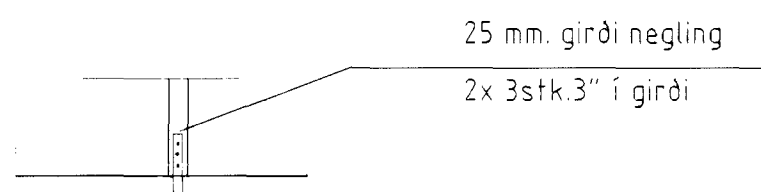

Súðurhlið 1:50

Vesturhlið 1:50

Austurhlið 1:50

Norðurhlið 1:50

DEILI - A 1:20

DEILI - B 1:20

DEILI - C 1:20

DEILI - D 1:20

Deili- E 1:20

Deili- F 1:20

DEILI - G sjá SNID C-C, Bl.nr.2,
DEILI - H sjá SNID B-B, Bl.nr.6,

Teiknistofan Röðull	Knarrarvogi 4 Reykjavík	Mkv. 1:50/1:20	Hannað: hg
Verkhelti: Lóuás 13 Hafnarfirði	S: 5683577 Fax 5683522	Dagur: apríl 2000	Teknað: hg
Verkhelti: Útveggjagrindur		Breytt:	Yfarfand: hg
		Breytt:	Fjöldi blaða 9
		Breytt:	Blað nr. 5
Helgi Gunnarsson h.s. 5544708 f.s. 8933489 f.s. 8533489			
Jón Rafns Antonsson h.s. 5670775 f.s. 8928377 f.s. 8528377			