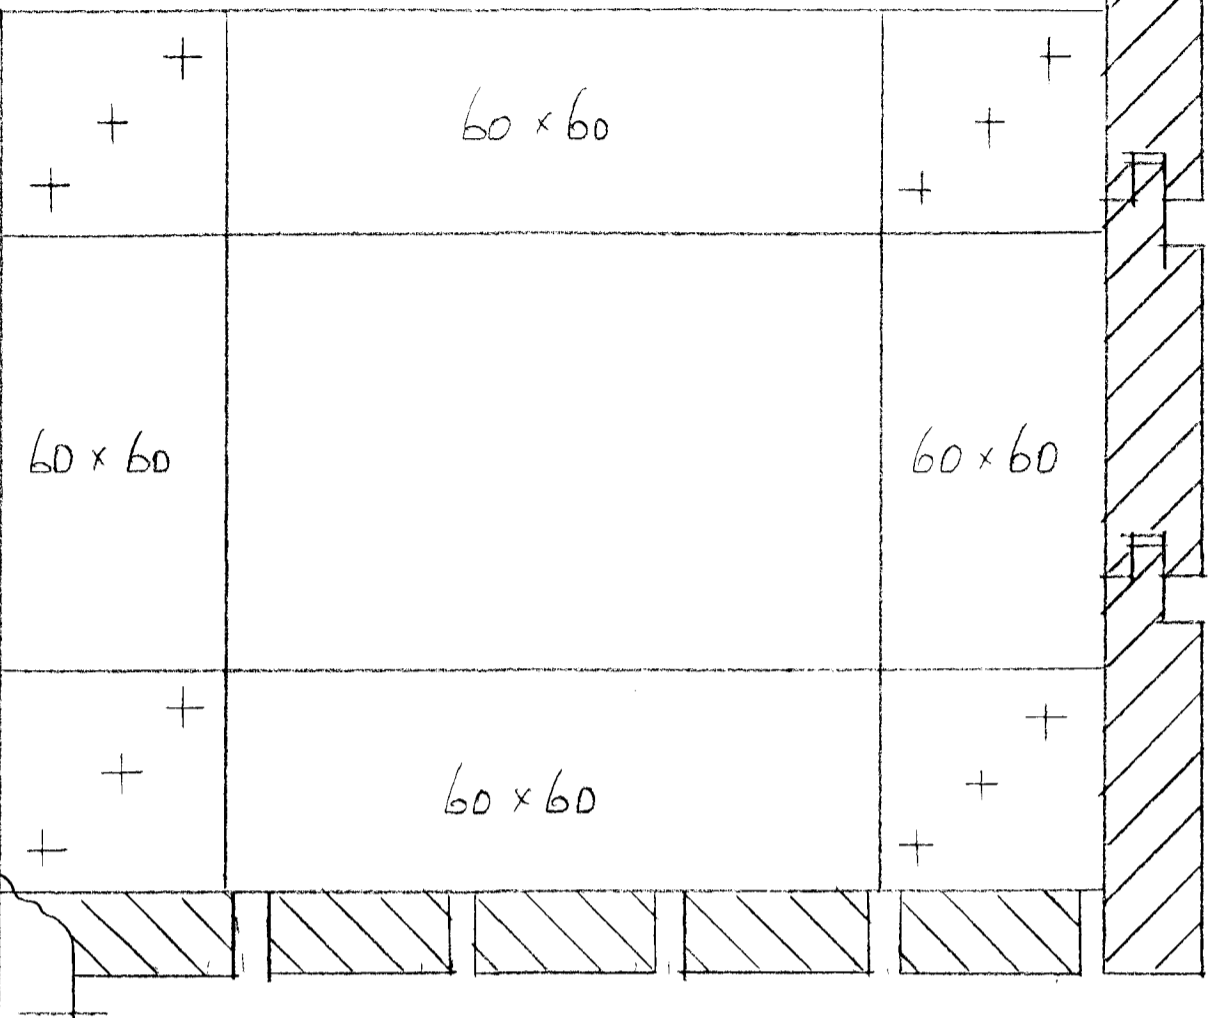

300

300

300

300

Samþykkt þann
06 APR. 2001
Byggingafulltrúingur Hafnarfirði
F.h. Sigurbjartur Halldórsson

Lóuás 15, Hafnarfirði

teikning
Vinnuteikning - þakkantar
dagsetning
24. mars 2001
breytt

kvarði
1:2
teikn. nr.

Nikulás Úlfar Músson arkitekt
Kt. 081256-5009
Óldutún 20
220 Hafnarfirði
Sími: 565 22 74

Nikulás Úlfar Músson

7.