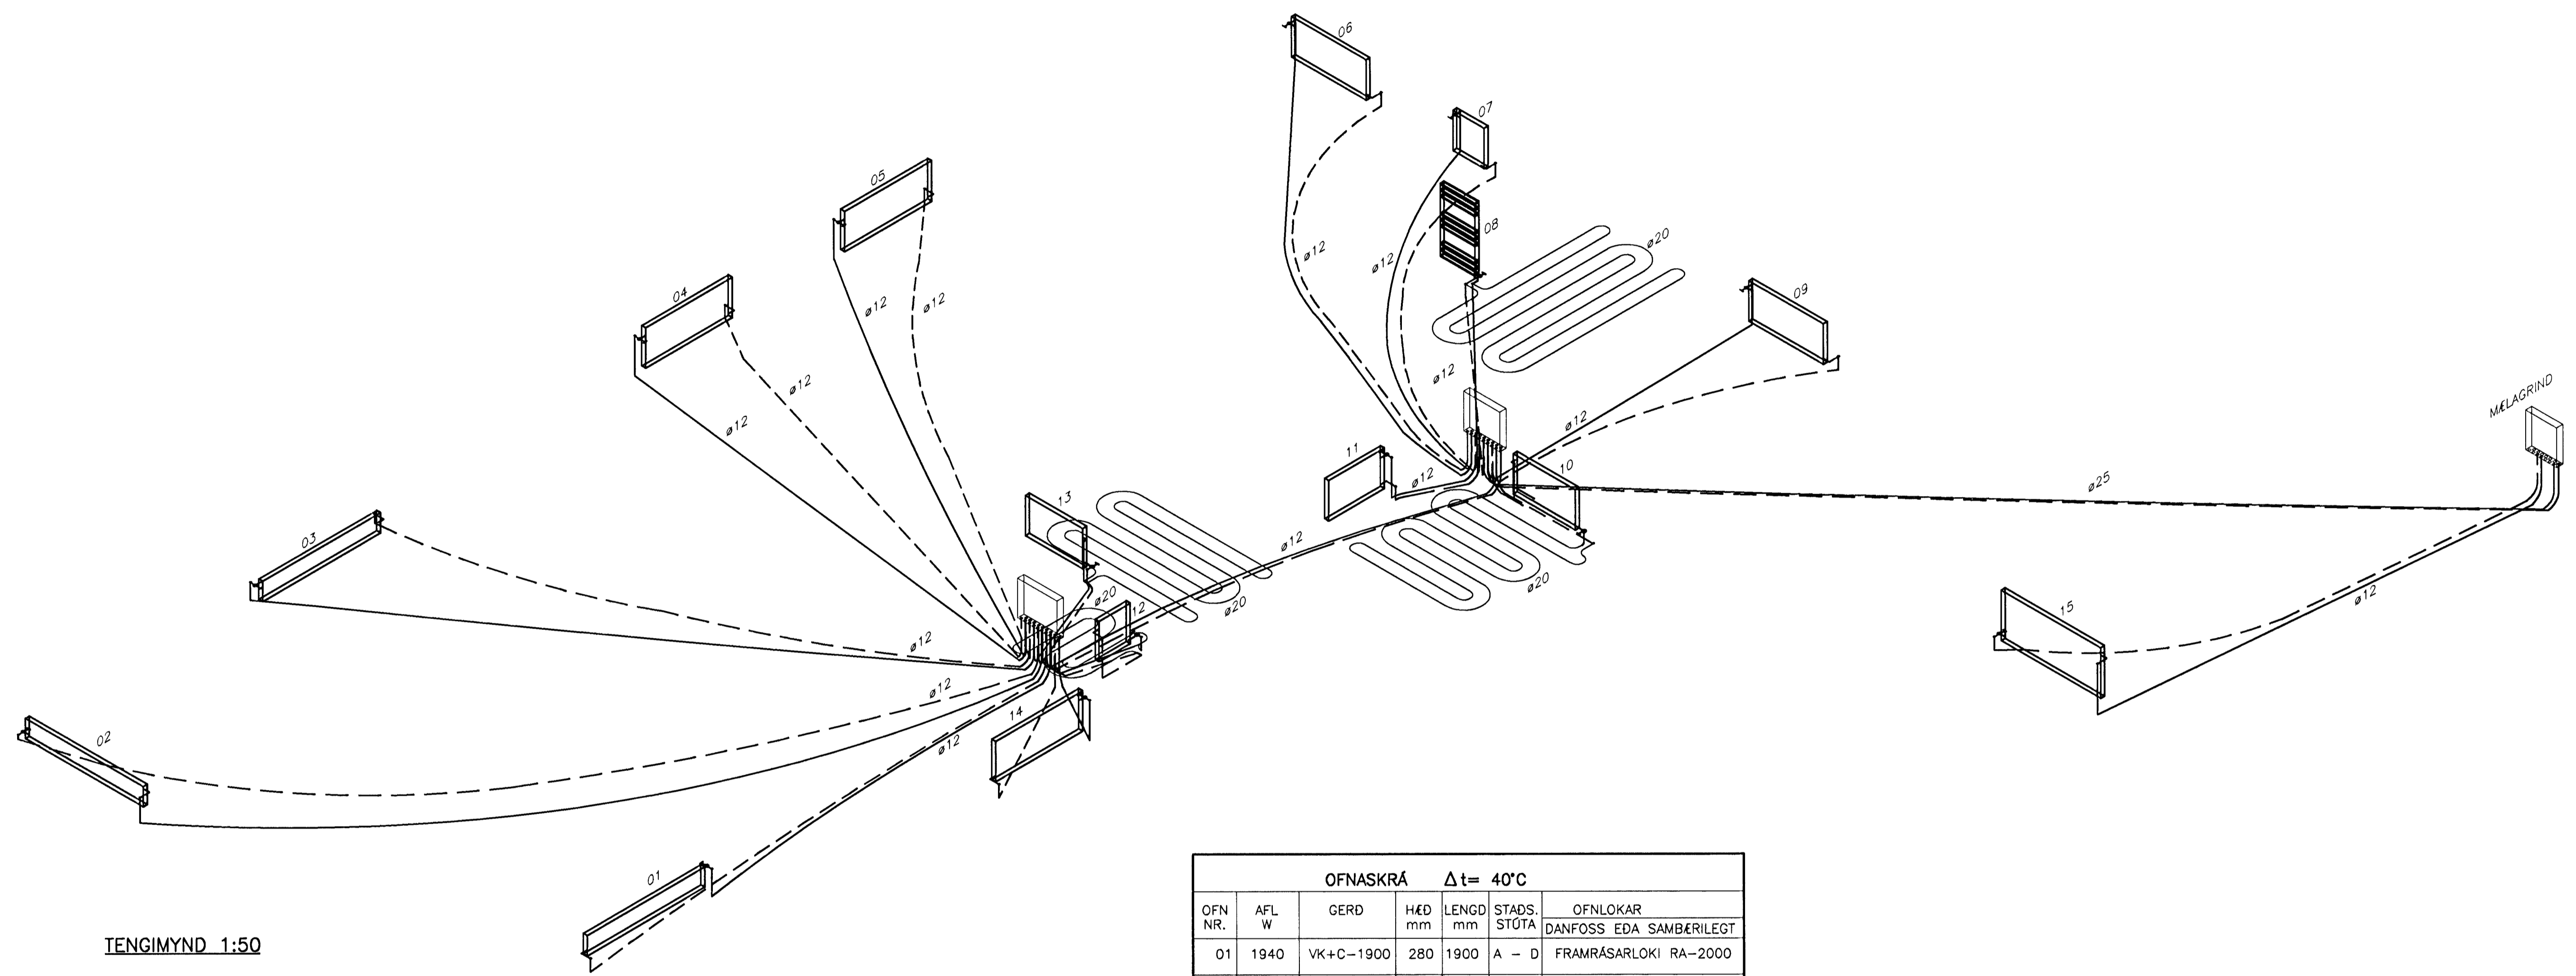

DAGS:	NR:	BREYTINGAR:	SAMBÝKKT:

TENGIMYND 1:50

OFNASKRÁ $\Delta t = 40^\circ\text{C}$						
OFN NR.	AFL W	GERD	HÉÐ mm	LENGD mm	STADS. STÓTA	OFNLOKAR DANFOSS EDA SAMBÆRILEGT
01	1940	VK+C-1900	280	1900	A - D	FRAMRÁSARLOKI RA-2000
02	1940	VK+C-1900	280	1900	A - D	BAKRÁSARLOKI FJVR
03	1940	VK+C-1900	280	1900	A - D	FRAMRÁSARLOKI RA-2000
04	900	V/2-1400	560	1400	A - D	FRAMRÁSARLOKI RA-2000
05	900	V/2-1400	560	1400	A - D	FRAMRÁSARLOKI RA-2000
06	1550	CP-1200	560	1200	A - D	FRAMRÁSARLOKI RA-2000
07	350	V/2-500	560	500	A - D	FRAMRÁSARLOKI RA-2000
08	1800	HANDKL.OFN	1000	560	A - B	BAKRÁSARLOKI FJVR
09	1100	VKM+V-1200	560	1200	A - D	FRAMRÁSARLOKI RA-2000
10	640	V/2-1000	560	1000	A - D	BAKRÁSARLOKI FJVR
11	670	VK-900	560	900	A - B	FRAMRÁSARLOKI RA-2000
12	350	VKM-500	560	500	C - B	BAKRÁSARLOKI FJVR
13	940	VKM+V-1000	560	1000	A - B	BAKRÁSARLOKI FJVR
14	1400	C-1400	560	1400	A - D	FRAMRÁSARLOKI RA-2000
15	2300	VKM/2-1600	700	1600	A - D	BAKRÁSARLOKI FJVR