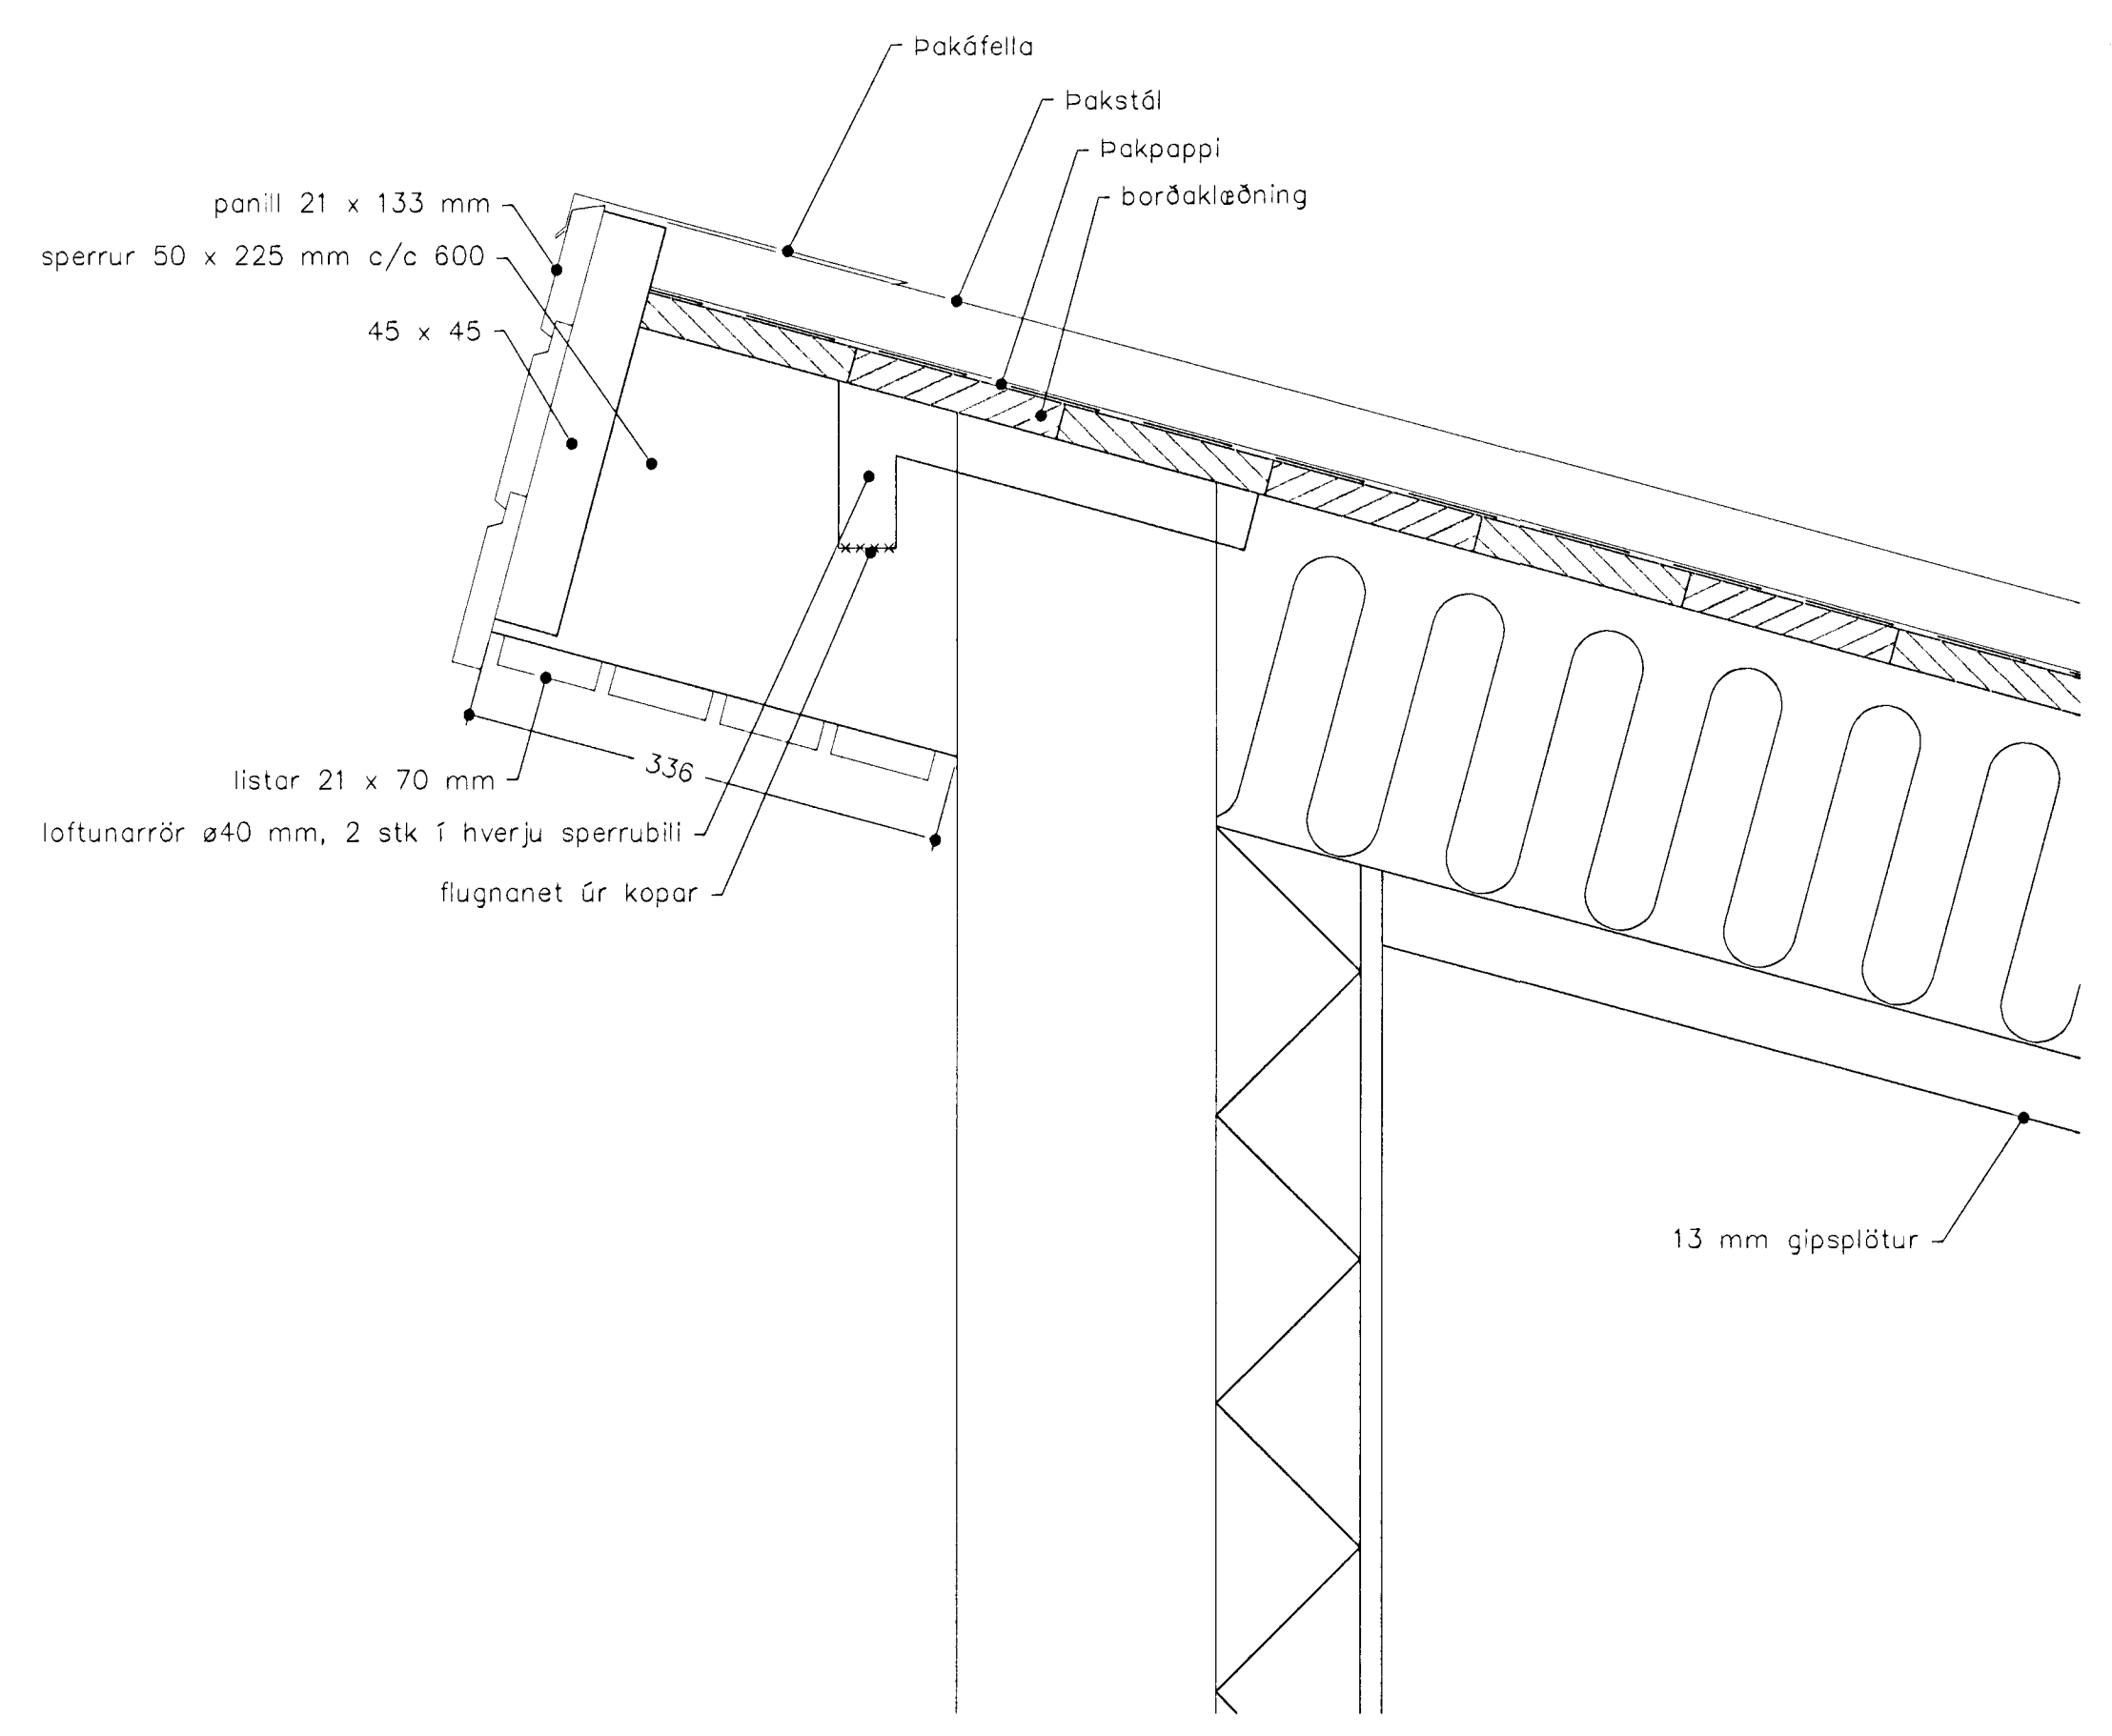

Deili E

Deili F

Deili G

Bygginguáttíni Hafnarfirðar  
Afgreitt yfirlit  
13 APR 2000  
Sigurbjartur Haldrósson

<b>borealis</b> ASNTENTAR		strandgötu 28-28, 220 hafnarfirður sími 555 2850, fax 555 2858 borealis@centrum.is	
veithölli	Lóuás 17, Hafnarfirði	veikidúmer	99-602
helli tekið		númer	A-303
Deiliseiðingar		markað	1:5
dags	27.03.2000	th/gg	
skrárhelli	Lóuás-17-verk	260583-5219	