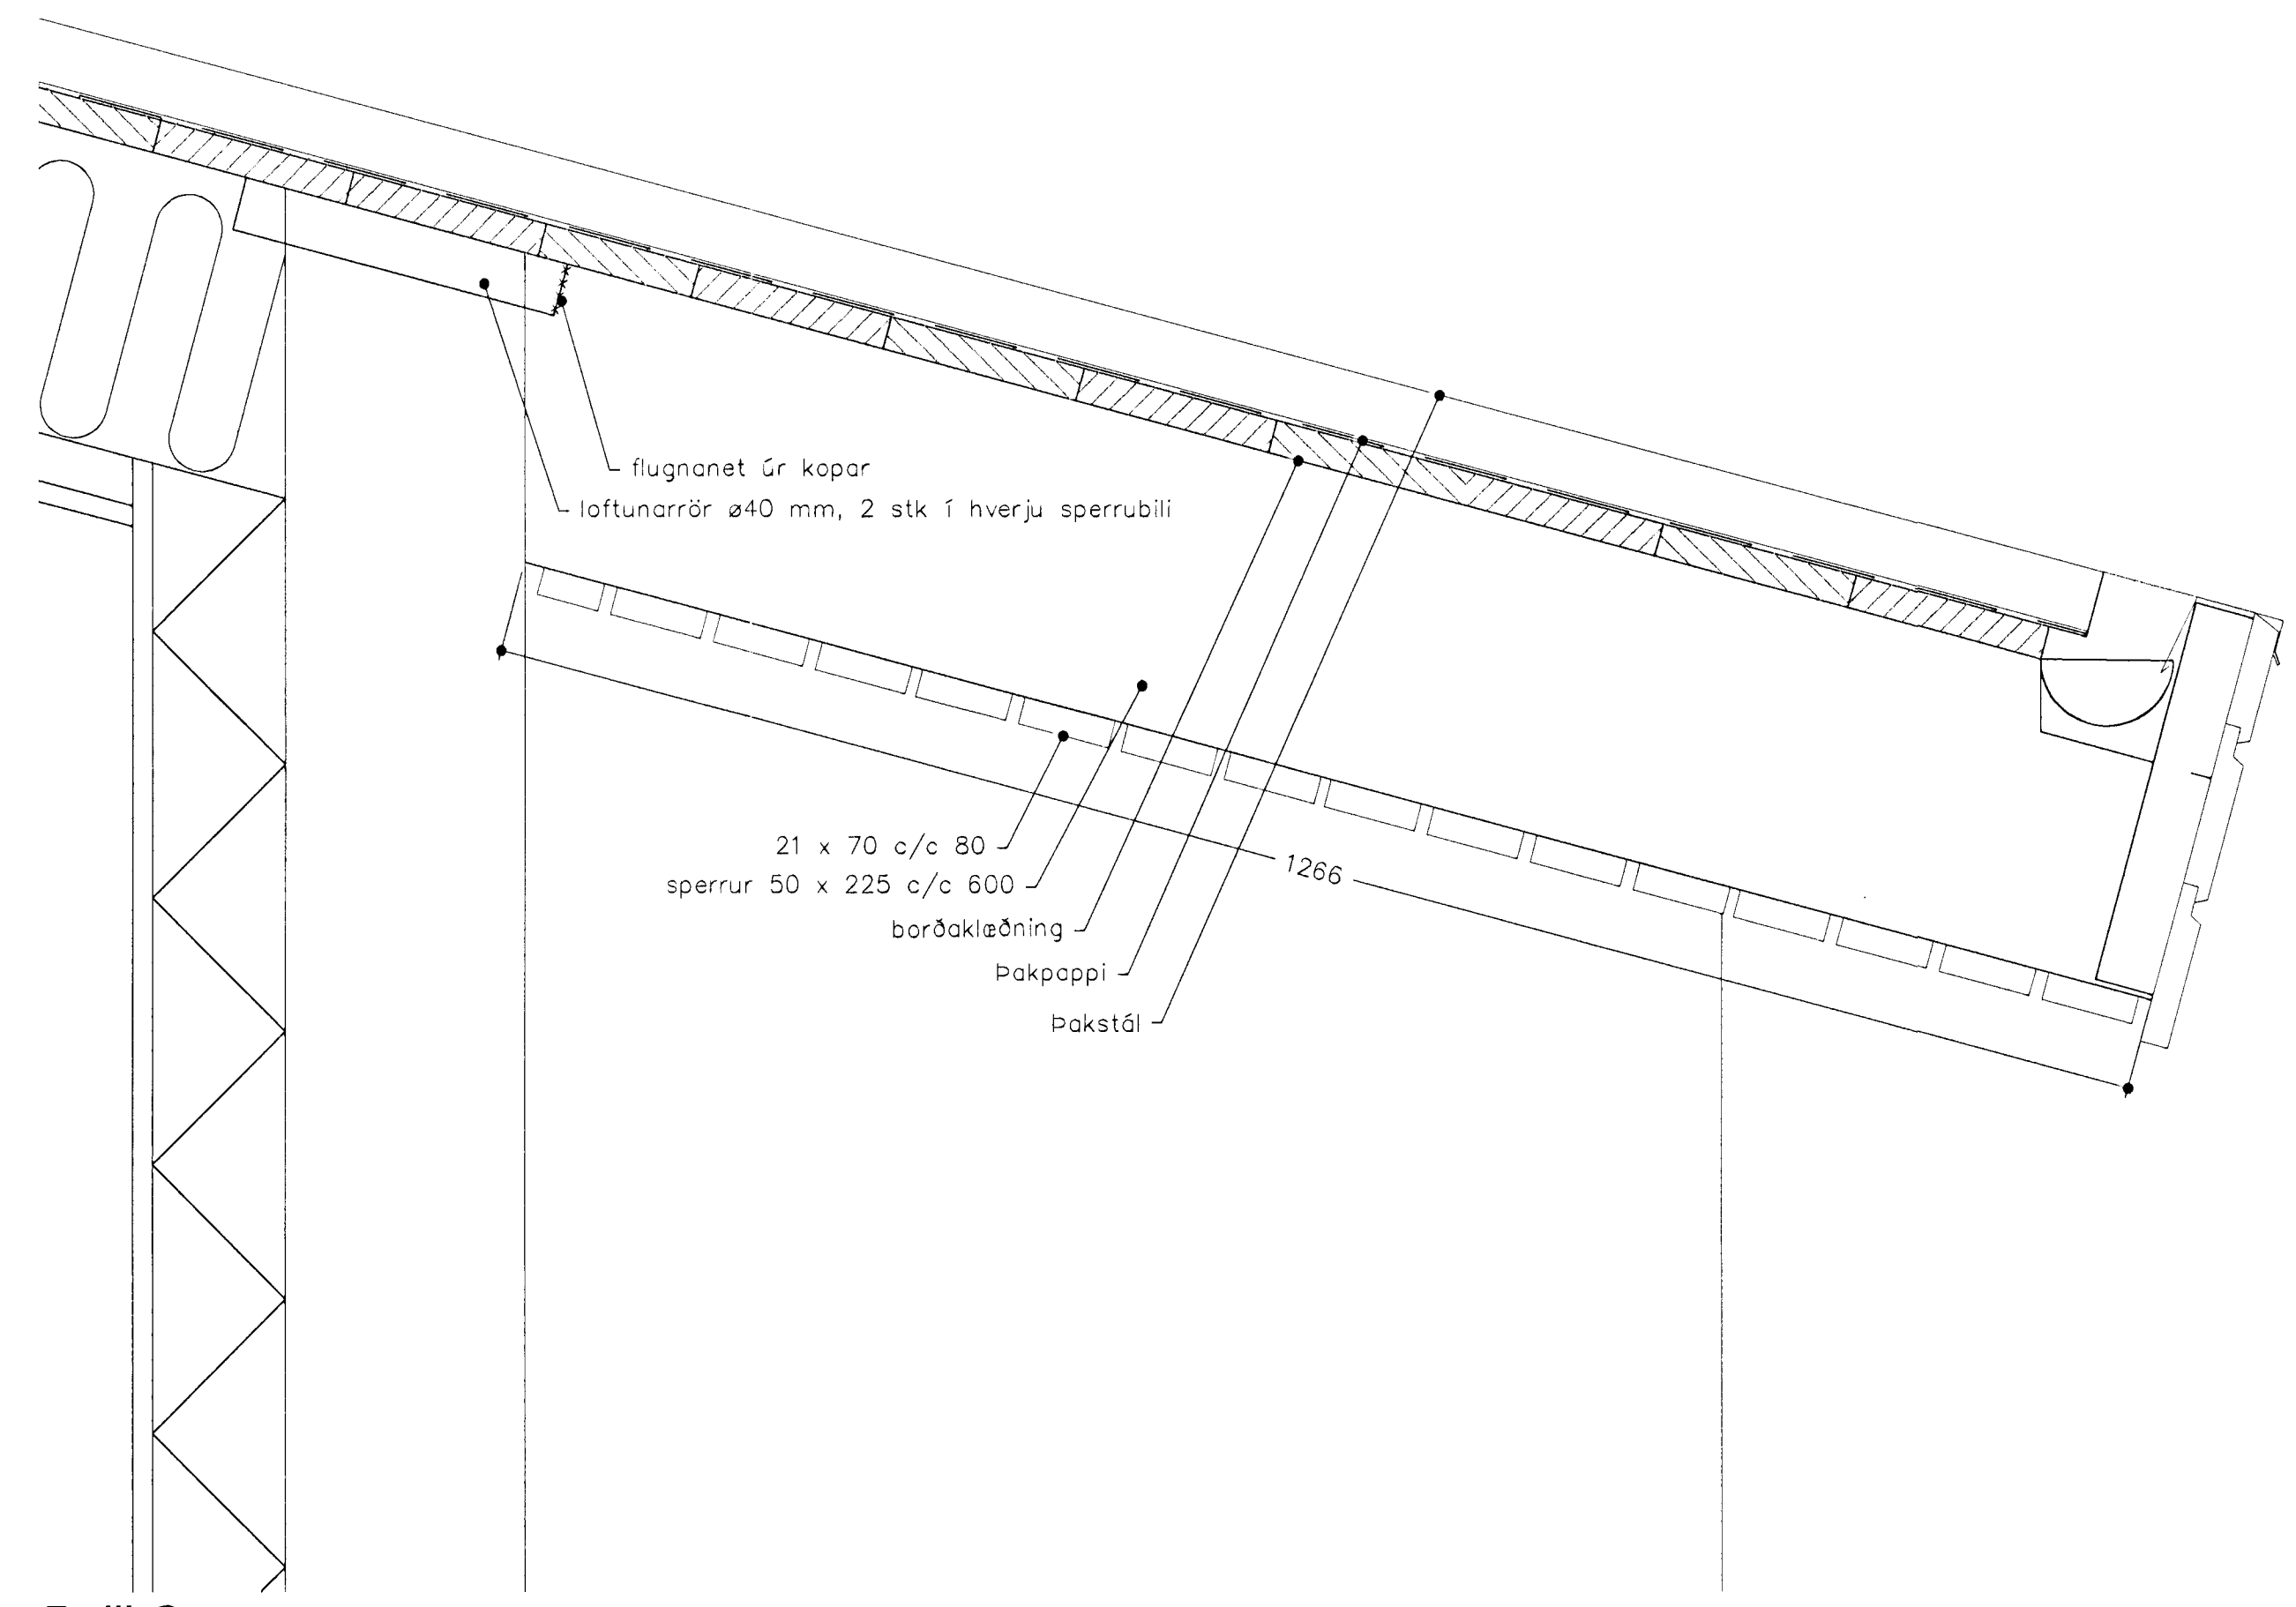

Deili E

Deili F

Deili G

Bygginguáttíni Hafnarfirðar  
Afgreitt yfirlit  
13 APR 2000  
Sigurbjartur Haldrósson

<b>borealis</b> ASNTENTAR		strandgötu 28-28, 220 hafnarfirður sími 555 2850, fax 555 2858 borealis@centrum.is	
veithölli	Lóuás 17, Hafnarfirði	veikidúmer	99-602
helli tekið		númer	A-303
Deiliseiðingar		markað	1:5
dags	27.03.2000	th/gg	
skrárhelli	Lóuás-17-verk	260583-5219	