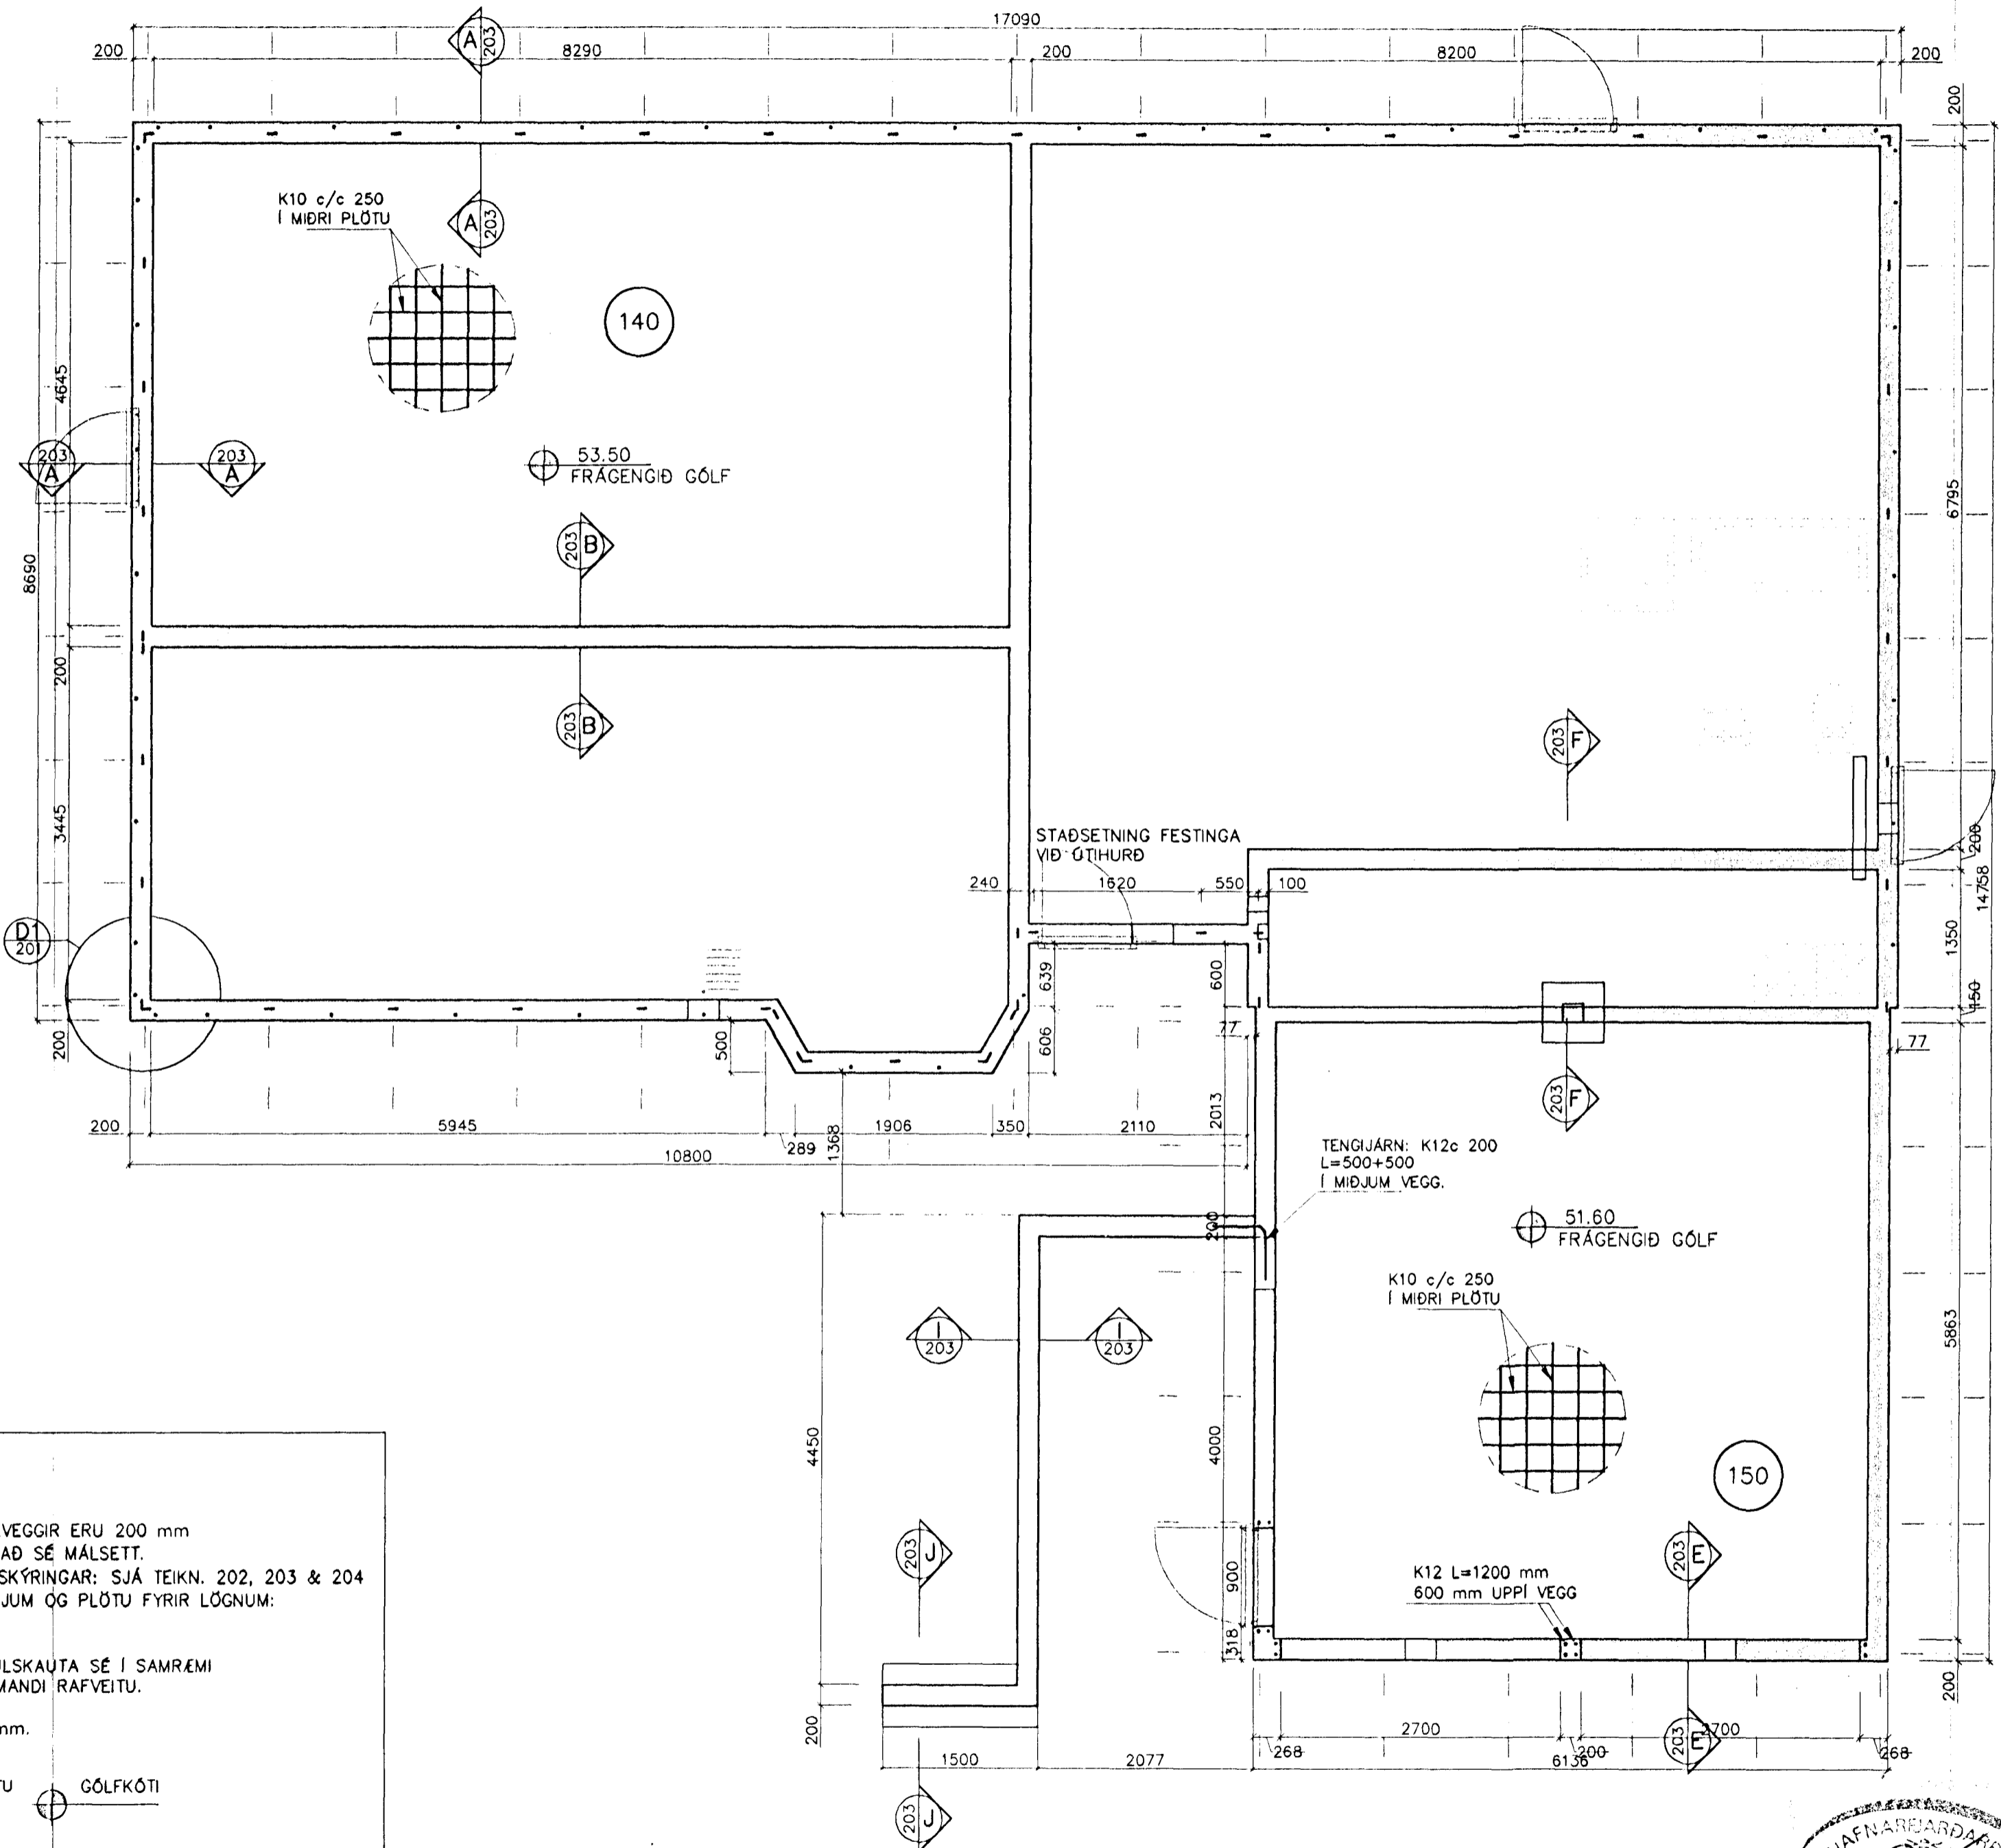

SKÝRINGAR:
Ath. ALLIR SÖKKULVEGGIR ERU 200 mm BREIDIR NEMA ANNAD SÉ MÁLSETT. SNID, SÉRMYNDIR, SKÝRINGAR: SJÁ TEIKN. 202, 203 & 204 GÖT Í SÖKKULVEGGJUM OG PLÖTU FYRIR LÖGNUM: SJÁ TEIKN. 301
FRÁGANGUR SÖKKULSKAUTA SÉ Í SAMRÆMI VID REGLUR VIÐKOMANDI RAFVEITU.
ÖLL MÁL Í mm.
140 ÞYKKT PLÖTU GÖLFKÓTI

Hnitakerfi:										VERKFRÆÐISTOFA SUÐURLANDS <small>AUSTURVEGI 3-5, 600 SELFOSSI, PÍMI 402 3900, FAX 402 3914</small>	Verk:	SG HÚS LÓUÁS 19 HAFNARFIRÐI								
Hæðakerfi:											BURÐARVIRKI:	GRUNNMYND SÖKKULS	Mkv. 1:50							
Vörpun:											SNID	Mkv. 1:50								
Skráarnafn:	99163-bv.dwg	Tilvísanir									DEILI	Mkv. 1:20								
Br.		Dags.		Eðli breytingar		Af.	Sp.	Samþykkt:	<i>Sigrún Jónsdóttir</i>	Hannað:	S.M.S.	Teiknað:	S.M.S.	Yfirfarid:	Dags:	12.08.1999	Verknr:	99163	Teikn.nr:	201