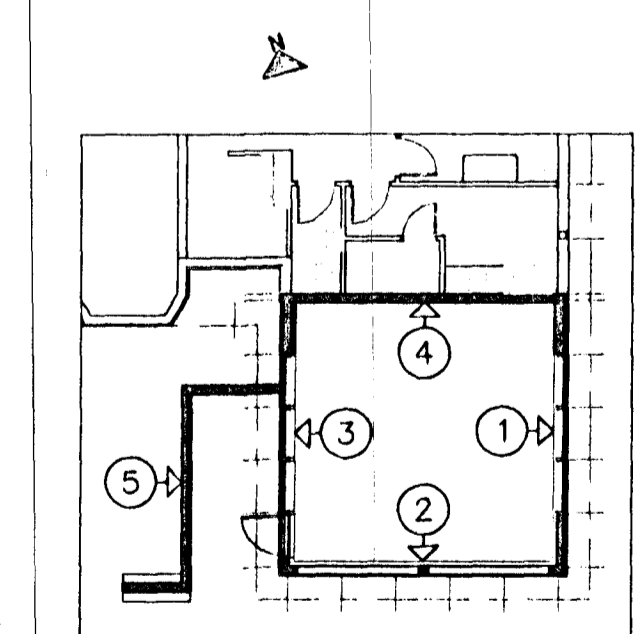

SKÝRINGAR:
Í KRINGUM ÖLL OP KOMI 2 K16 ER NÁ 600 mm
ÖT FYRIR OP.

Hnitakerfi:											Verk: SG HÚS LÓUÁS 19 HAFNARFIRÐI	Mkv: 1:50								
Hæðakerfi:											BURÐARVIRKI: ÁSÝND STEYPTRA VEGGJA (BÍLSKÚR)	Mkv: 1:10								
Vörpun:											SNÍÐ	Mkv:								
Skráðarnafn:	99163-bv.dwg	Tilvísanir	Br.	Dags.	Eðli breytingar	Af.	Sp.	Samþykkt:	Sig. Jónsson	Hannað:	S.M.S.	Teiknað:	S.M.S.	Yfirfarið:	Dags:	12.08.1999	Verknr:	99163	Teikn.nr:	202