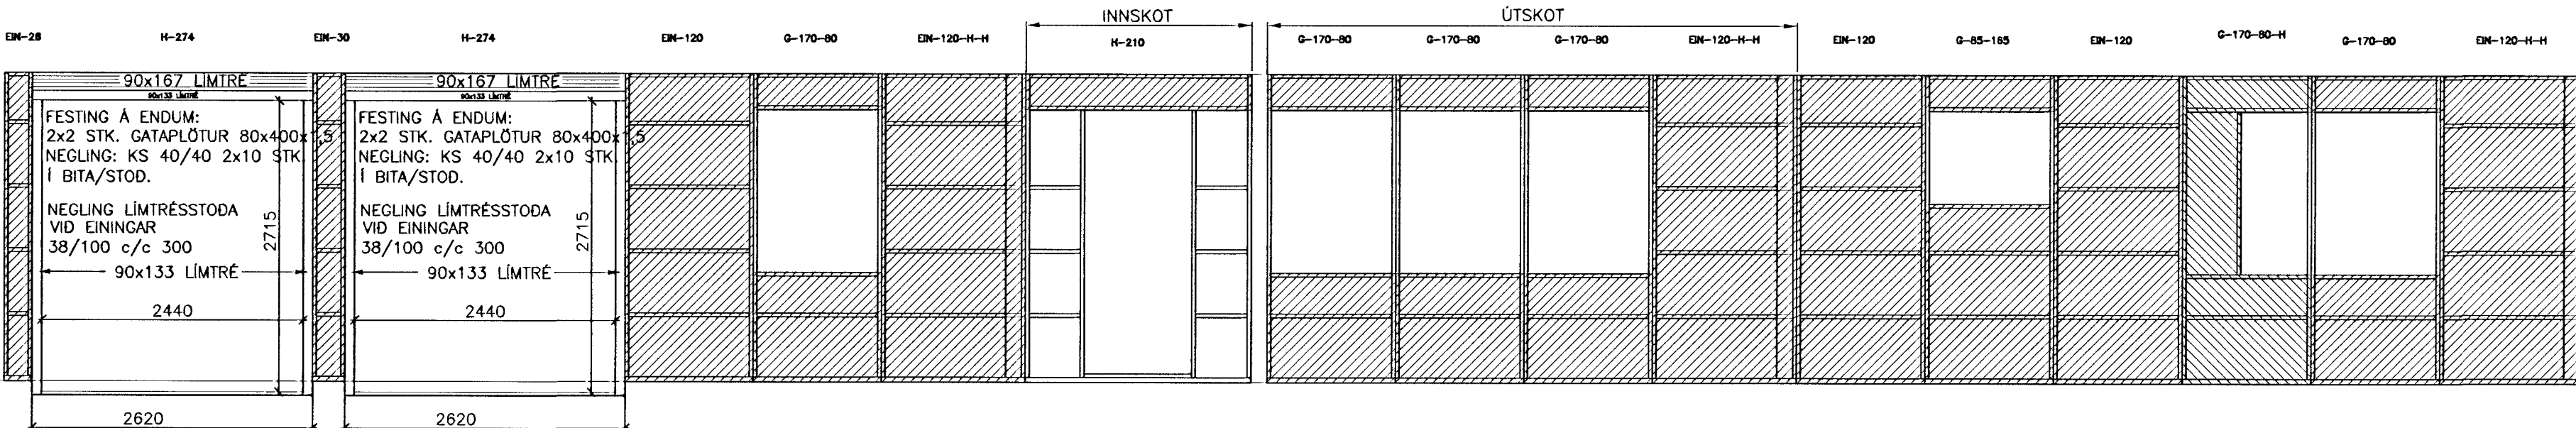

VEGGUR 1
MKV. 1:50

VEGGUR 2
MKV. 1:50

VEGGUR 3
MKV. 1:50

VEGGUR 4
MKV. 1:50

VEGGUR 5
MKV. 1:50

VEGGUR 6
MKV. 1:50

Byggingaunni Hafnarfjarðar
Afgreitt þann
16 JAN. 2004
Sigurbjartur Valdórsson

SGHÚS
AUSTURKEIÐ 80 800 SELFOSS
SM 482 3850 FAX 482 3851
NETFANG sghus@sghus.is
VETTANG www.sghus.is