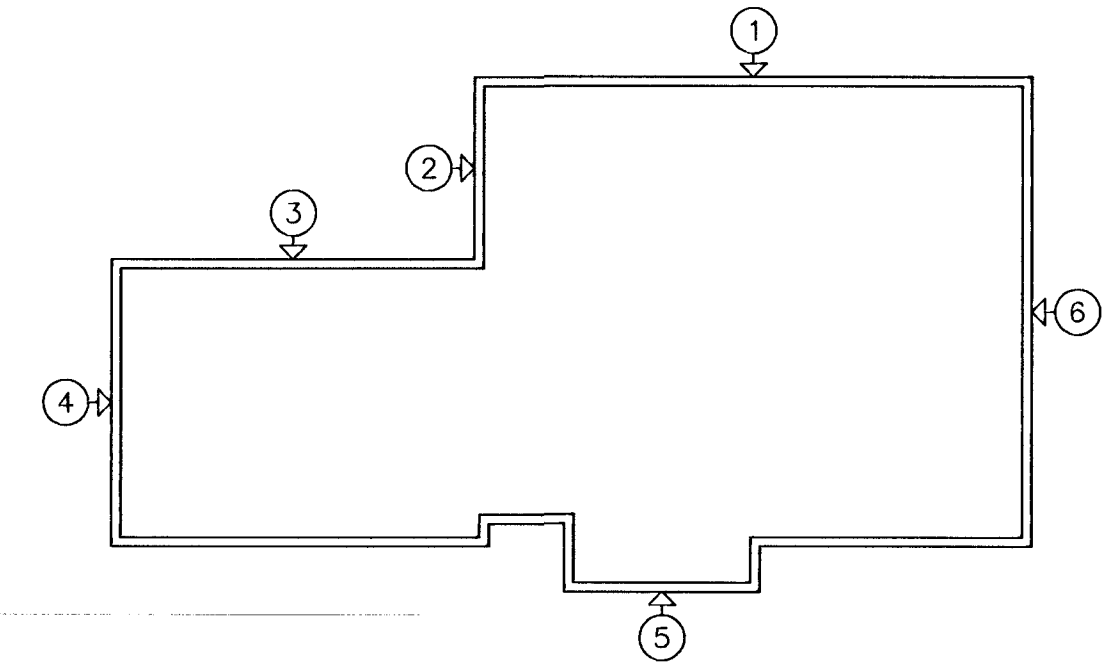

VEGGUR 5
MKV. 1:50