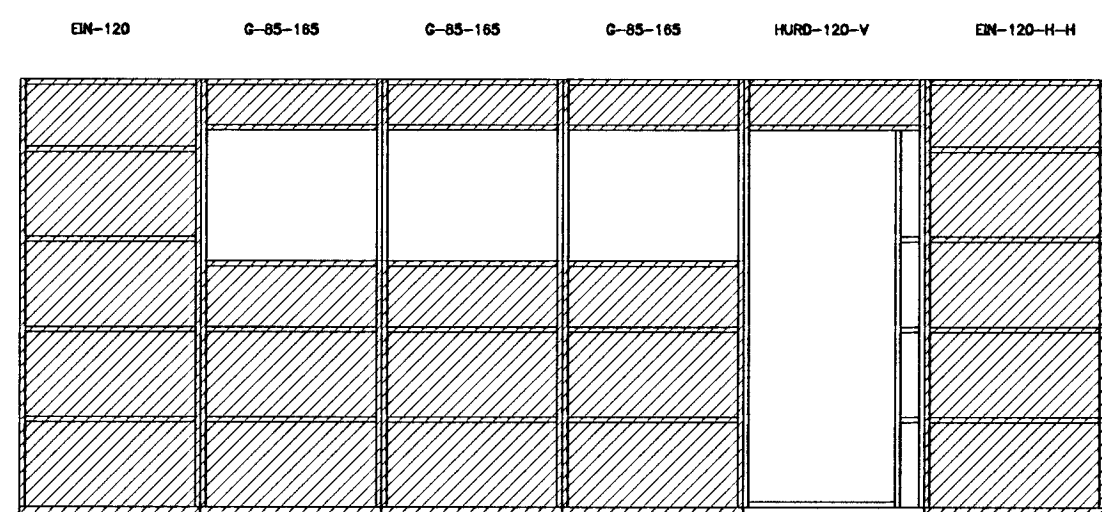

VEGGUR 1
MKV. 1:50

VEGGUR 2
MKV. 1:50

VEGGUR 3
MKV. 1:50

VEGGUR 4
MKV. 1:50

VEGGUR 5
MKV. 1:50

VEGGUR 6
MKV. 1:50

Byggingaunni Hafnarfjarðar
Afgreitt þann
16 JAN. 2004
Sigurbjartur Valdórsson

SGHÚS
AUSTURKEIÐ 80 800 SELFOSS
SM 482 3850 FAX 482 3851
NETFANG sghus@sghus.is
VETTANG www.sghus.is