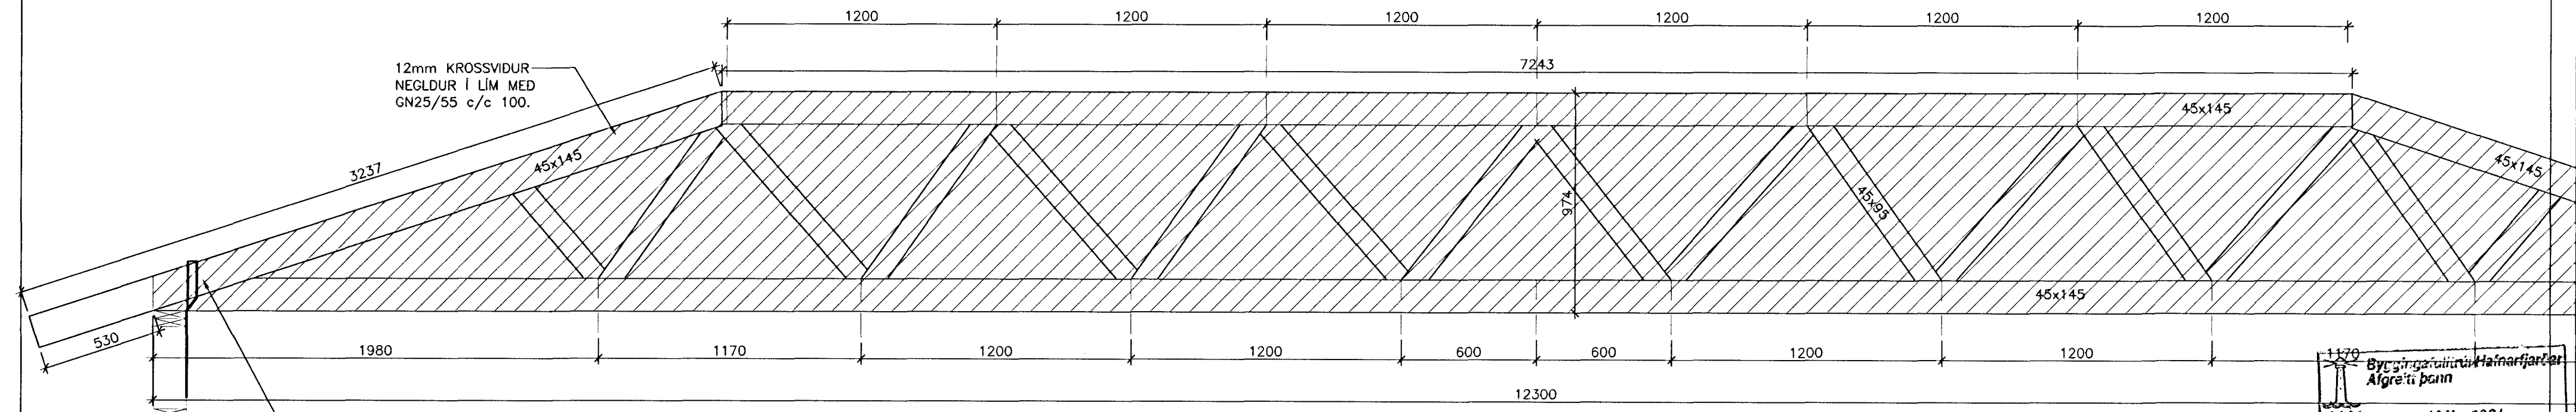

SP-1230-18-V2
1 STK.
MKV. 1:20

12mm KROSSVIDUR
NEGLDUR I LIM MED
GN25/55 c/c 100.

FESTING KROSSVIDARSERRU:
BMF 40x3,0 GATAGIRDI.
NEGLING: 2x11 STK. KS40/40
LENGD=1200 mm

SP-1230-18-V3-K
1 STK.
MKV. 1:20

1170
Byggingarvinna Háfnarfirði
Algræti þeim
16 JAN. 2004