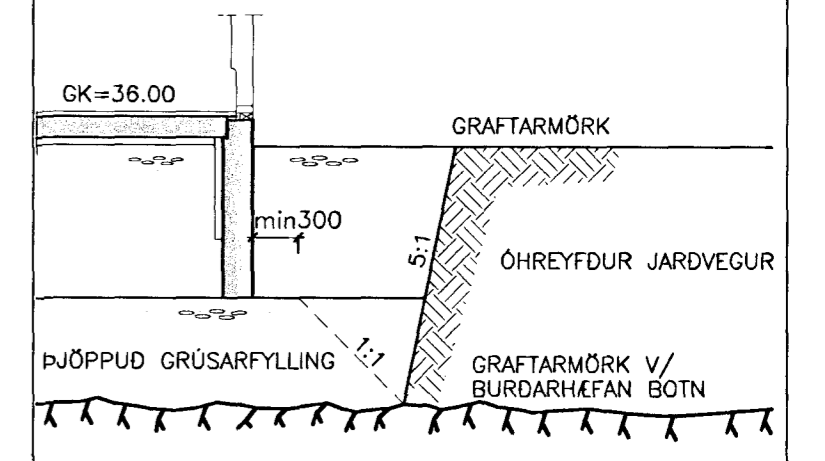

GRUNNMYND SÖKKULS
Mkv. 1:50

Samþykkt þann
21. MAJ 2001
Byggingafulltrúnni Hafnarfirði
F.h. Sigurbjartur Halldórsson

ATH. ALLIR SÖKKULVEGGIR ERU 200 mm BREIDIR NEMA ANNAD SÉ MÁLSETT.
GÖT I SÖKKULVEGGJUM OG PLÖTU FYRIR LÖGNUM: SJÁ TEIGN. 301 & 302
FRÁGANGUR SÖKKULSKAUTA SÉ I SAMREMI VID REGLUR VIDKOMANDI RAFVEITU.

I STAD K10 c/c 250 MÁ NOTA K189 BENDINET SEM ER LÁTID SKARAST UM TVÖ MÖSKVA

MERKINGAR

X: NR. TEIKNINGAR ÞAR SEM SNID/DEILI ER TEKID
Y: NR. TEIKNINGAR ÞAR SEM SNID/DEILI ER SYNT

GRUNDUN
Mkv. 1:50

SGHUS			
LÓUÁS 1, HAFNARFIRÐI			
BURÐARVIRKI: GRUNNMYND SÖKKULS		MKV:	1:50
SNID		MKV:	1:50
MKV:			
HANND:	TEIKN:	DAGSETNING:	VERKNÚMÉR:
T. ELLERT	T. ELLERT	07.05.2001	01035
SKRÁRNAFN:	SAMÞYKKT:	TEIKNING NÚMÉR:	
01035-bv.dwg	140451-2019	202	