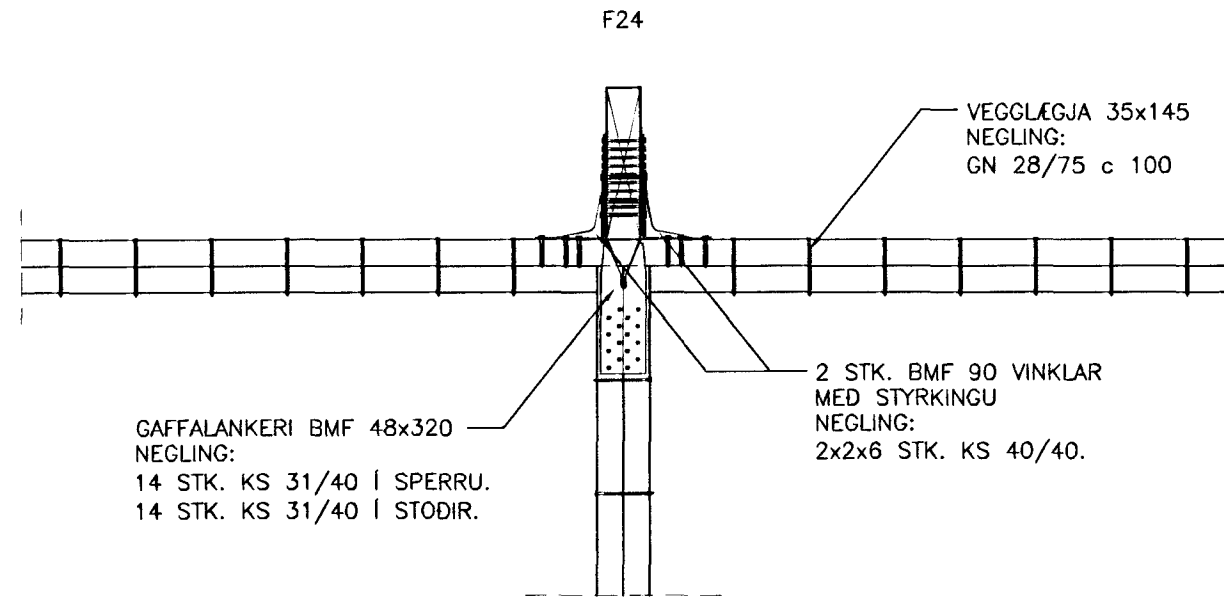

SNID A 1:10
211 221

SNID B 1:10
212 221

SNID C 1:10
212 221

SNID D 1:10
221 221

SNID E 1:10
221 221

Byggingafultrúð Hafnarfjarðar
Afgreitt þann
16. JAN. 2004
Sigurður Einarsson

SGHUS
AUSTURMEI 69 800 SELFOSS
SÍM 482 3850 FAX 482 3851
NETFANG sghus@sghus.is
VEITFANG www.sghus.is