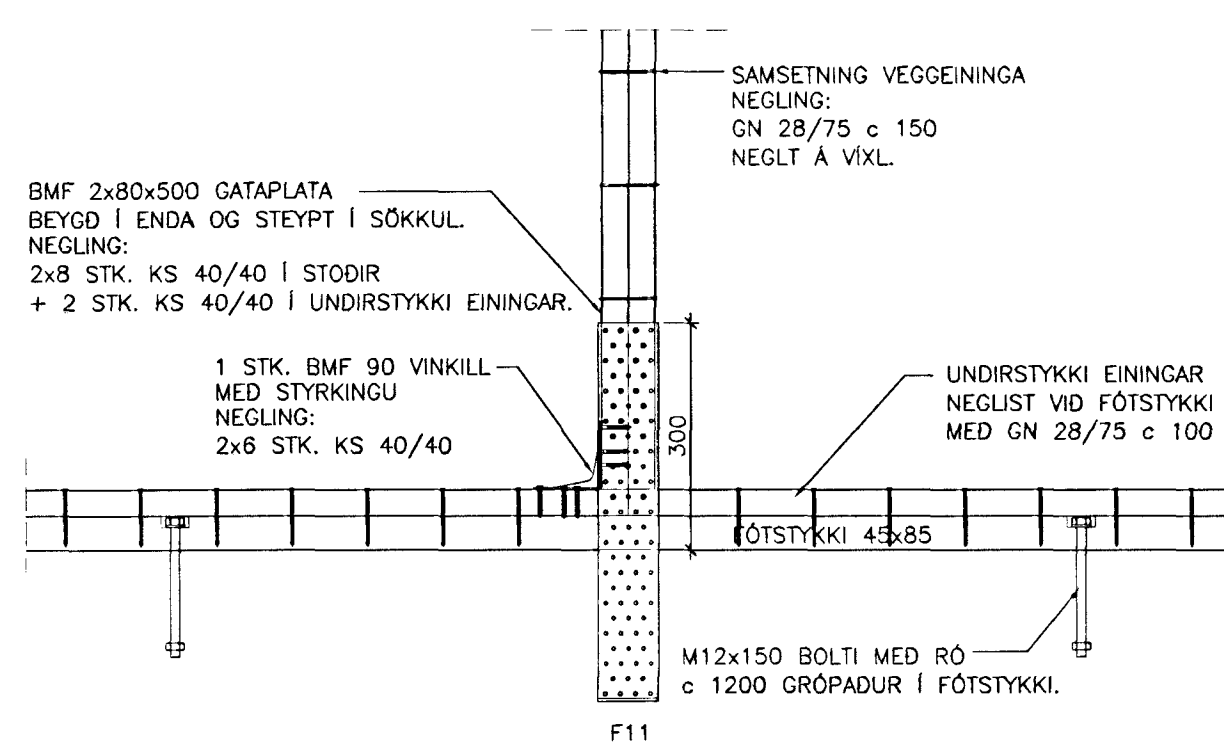

SNID A 1:10
211 221

SNID B 1:10
212 221

SNID C 1:10
212 221

SNID D 1:10
221 221

SNID E 1:10
221 221

Byggingafultrúð Hafnarfjarðar
Afgreitt þann
16. JAN. 2004
Sigurður Einarsson

SGHUS
AUSTURMEI 69 800 SELFOSS
SÍM 482 3850 FAX 482 3851
NETFANG sghus@sghus.is
VEITFANG www.sghus.is