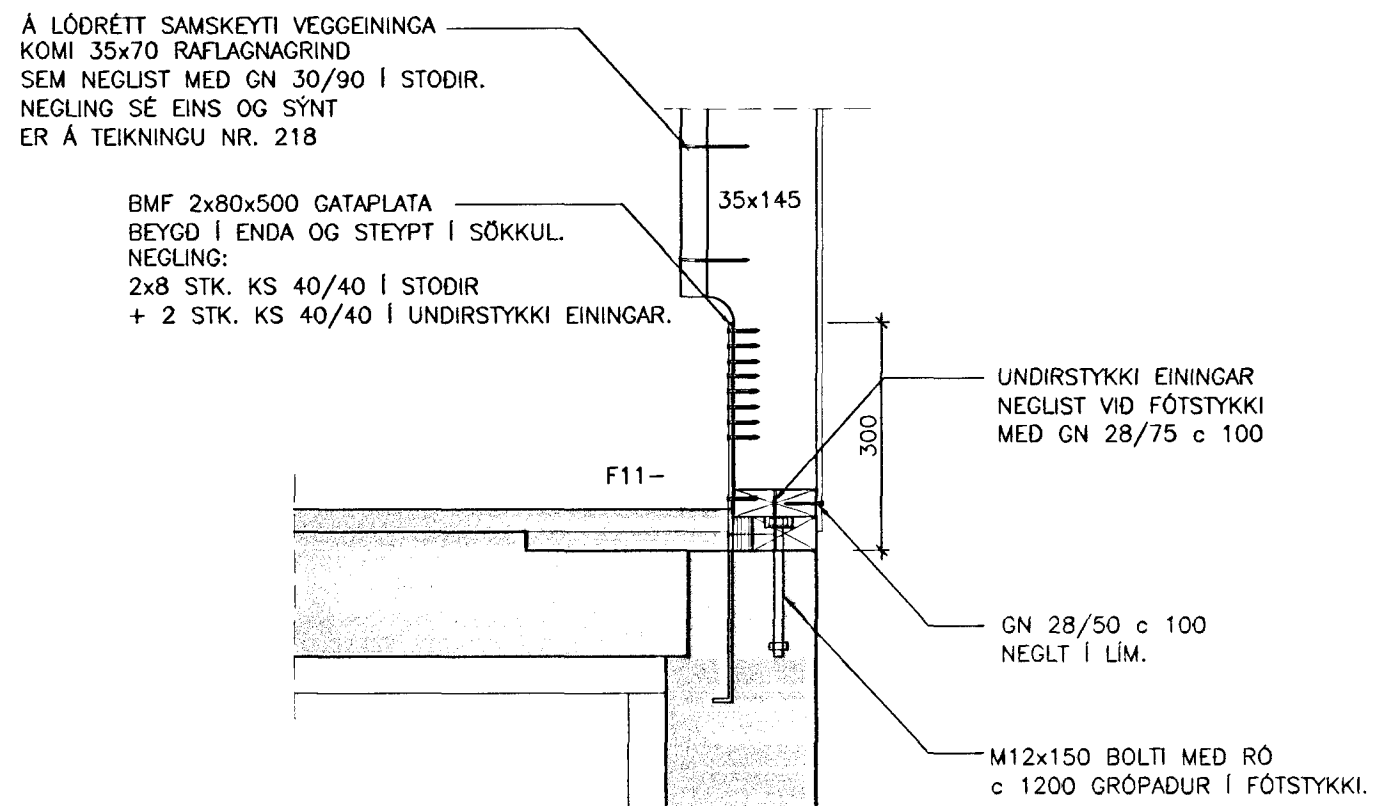

SNID A 1:10
211 221

SNID B 1:10
212 221

SNID C 1:10
212 221

SNID D 1:10
221 221

SNID E 1:10
221 221

Byggingafultrúð Hafnarfjarðar
Afgreitt þann
16. JAN. 2004
Sigurður Einarsson

SGHUS
AUSTURMEI 69 800 SELFOSS
SÍM 482 3850 FAX 482 3851
NETFANG sghus@sghus.is
VEITFANG www.sghus.is