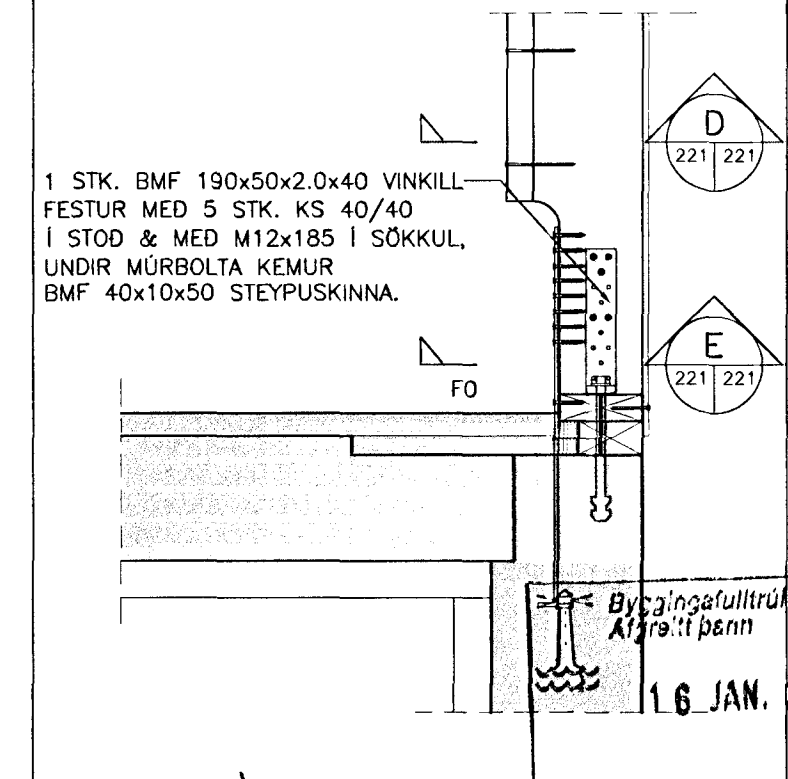

SNID A 1:10
211 221

SNID B 1:10
212 221

SNID C 1:10
212 221

SNID D 1:10
221 221

SNID E 1:10
221 221

Byggingafultrúð Hafnarfjarðar
Afgreitt þann
16. JAN. 2004
Sigurður Einarsson

SGHUS
AUSTURMEI 69 800 SELFOSS
SÍM 482 3850 FAX 482 3851
NETFANG sghus@sghus.is
VEITFANG www.sghus.is