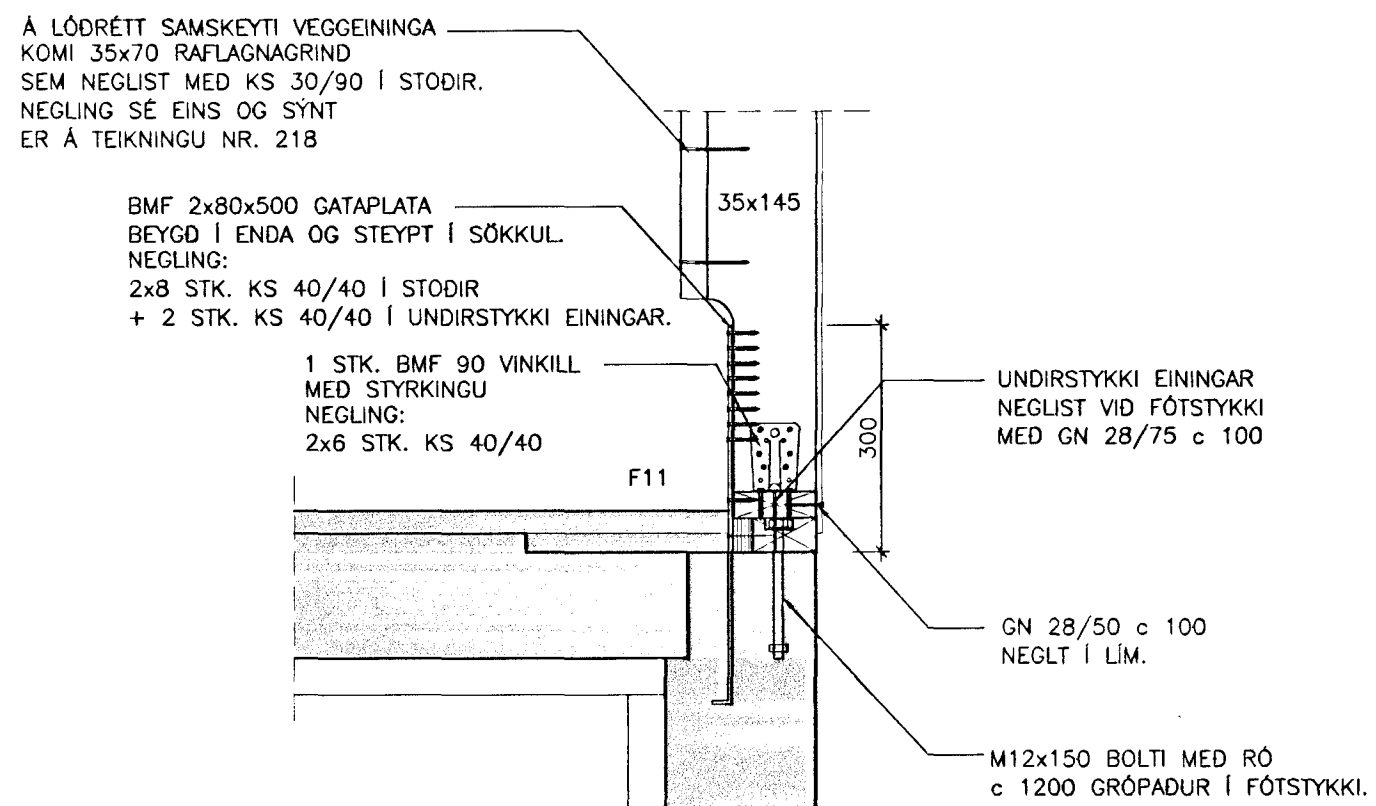

SNID A 1:10
211 221

SNID B 1:10
212 221

SNID C 1:10
212 221

SNID D 1:10
221 221

SNID E 1:10
221 221

Byggingafultrúð Hafnarfjarðar
Afgreitt þann
16. JAN. 2004
Sigurður Einarsson

SGHUS
AUSTURMEI 69 800 SELFOSS
SÍM 482 3850 FAX 482 3851
NETFANG sghus@sghus.is
VEITFANG www.sghus.is