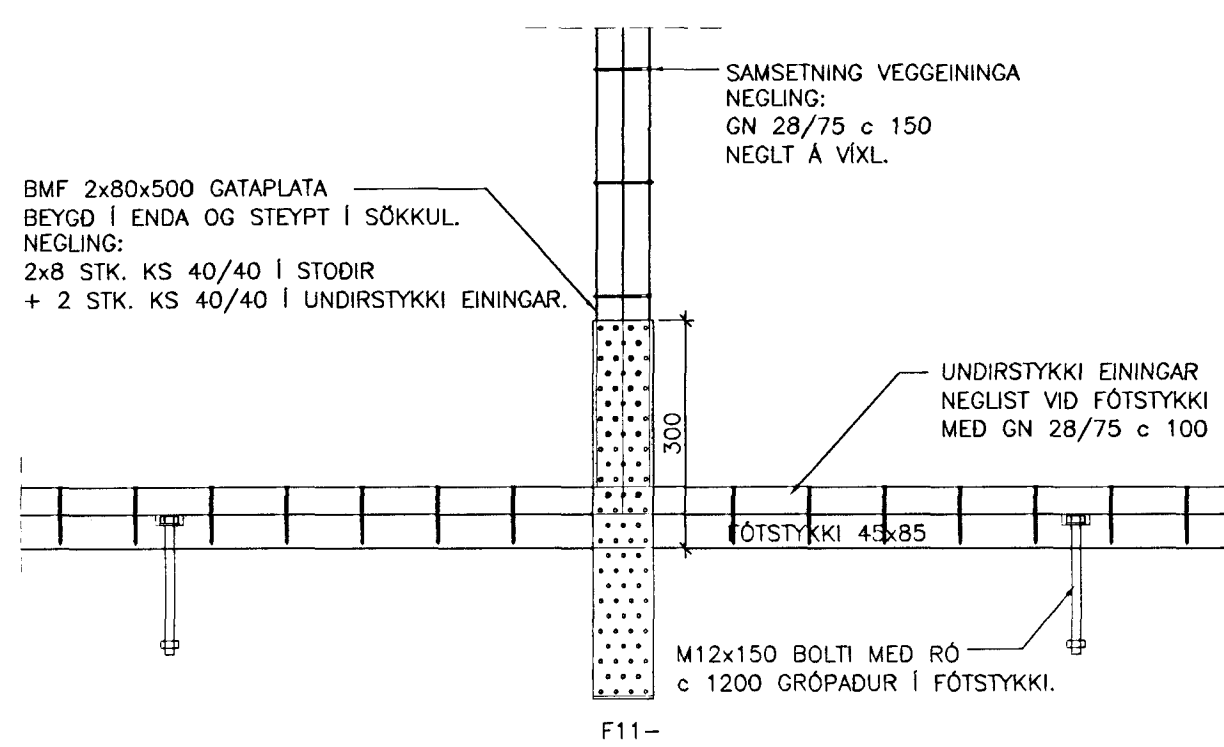

SNID A 1:10
211 221

SNID B 1:10
212 221

SNID C 1:10
212 221

SNID D 1:10
221 221

SNID E 1:10
221 221

Byggingafultrúð Hafnarfjarðar
Afgreitt þann
16. JAN. 2004
Sigurður Einarsson

SGHUS
AUSTURMEI 69 800 SELFOSS
SÍM 482 3850 FAX 482 3851
NETFANG sghus@sghus.is
VEITFANG www.sghus.is