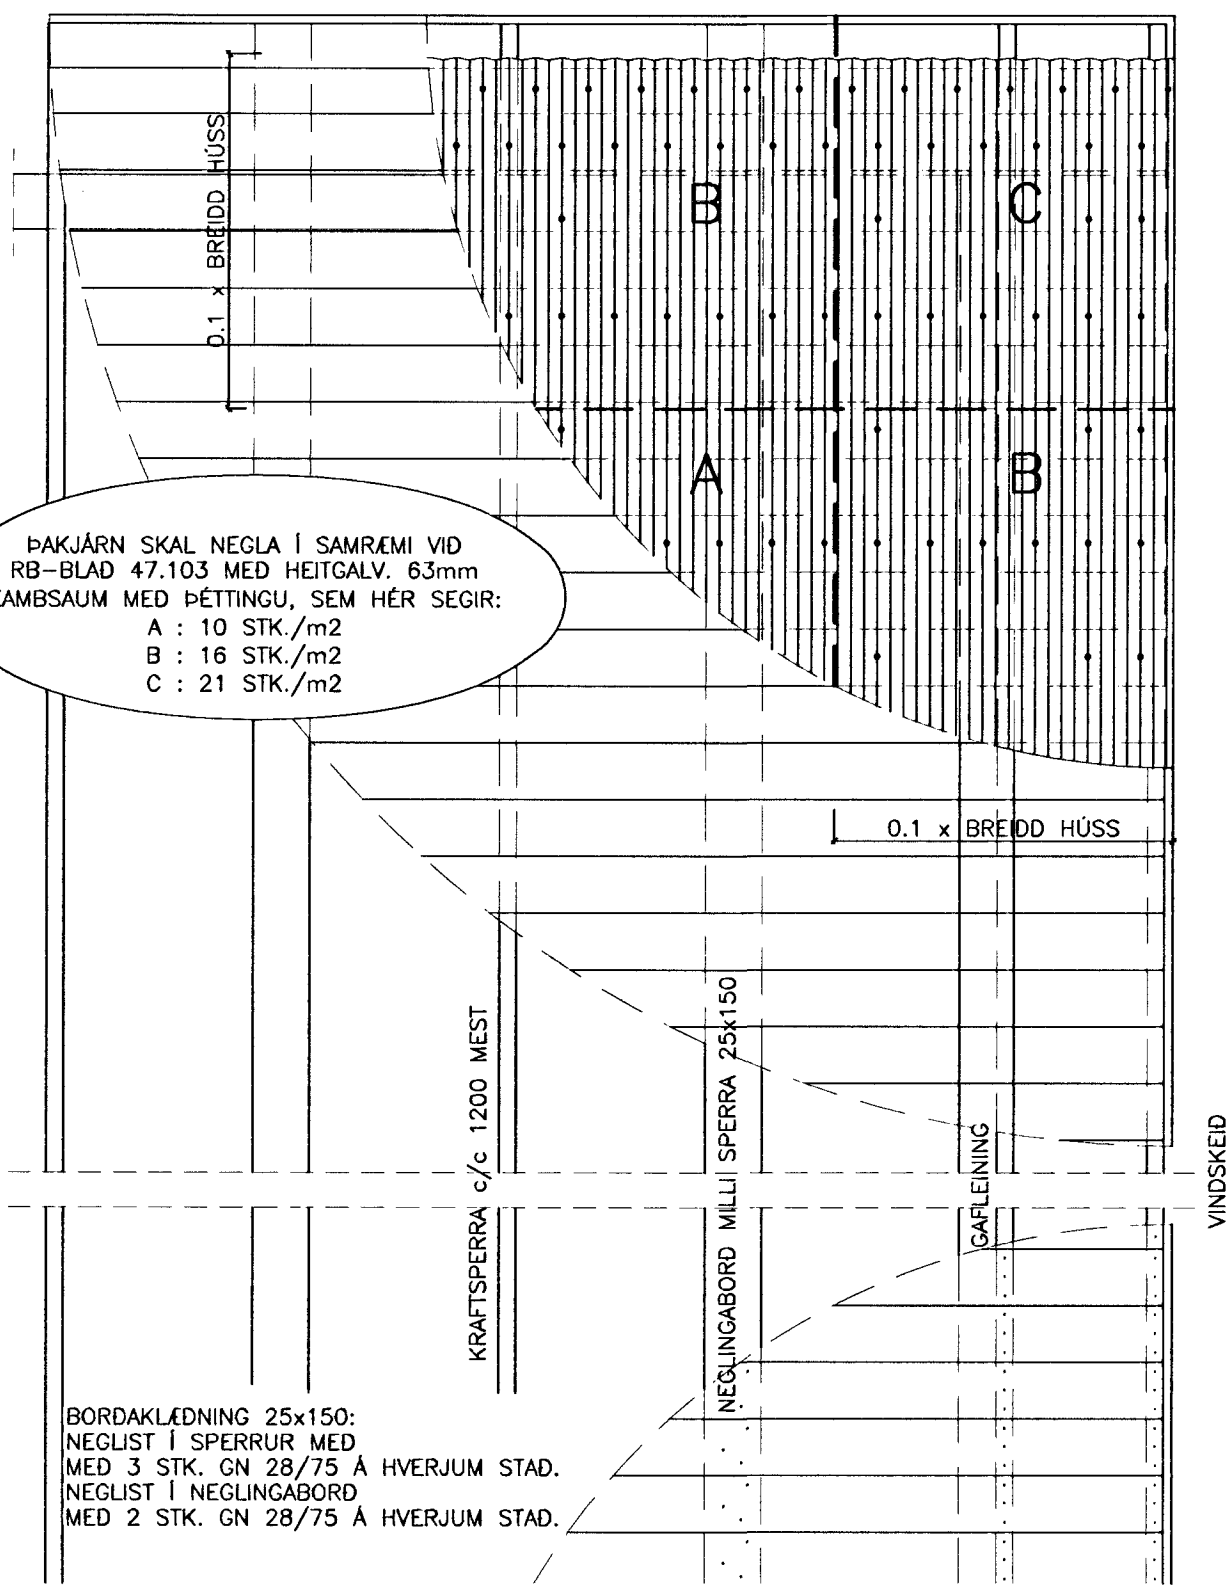

RÚMMYND SKÁSTÍFA  
MKV.1:50

FRÁGANGUR Á BORDAKLÆDNINGU OG ÞAKJÁRNI  
MKV.1:20

FRÁGANGUR Á SKÁSTÍFUM  
MKV.1:20

Byggingaútrúð Hafnarfjarðar  
Alfreitt Þann  
16 JAN. 2004  
Sigurbjartur Siglórsson

SNID X 1:10  
222 222

<b>SGHUS</b>			
LÓUÁS 1, HAFNARFIRÐI			
BURÐARVIRKI: SKÁSTÍFUR	SKV. 1:50		
SNID	SKV. 1:20/1:10		
NEGLING BORDAKL. OG ÞAKJÁRNS	SKV. 1:20		
HAHAÐ:	TEKNAÐ:	DAÐSETNING:	VERÐNÚMÉR:
T.ELLERT	T.ELLERT	14.10.2003	3058
SKRÁRVAFN:	SMBYKKT:	TEKNING NÚMÉR:	
3058-sp.dwg	14.10.2003	222	
201170-3979			