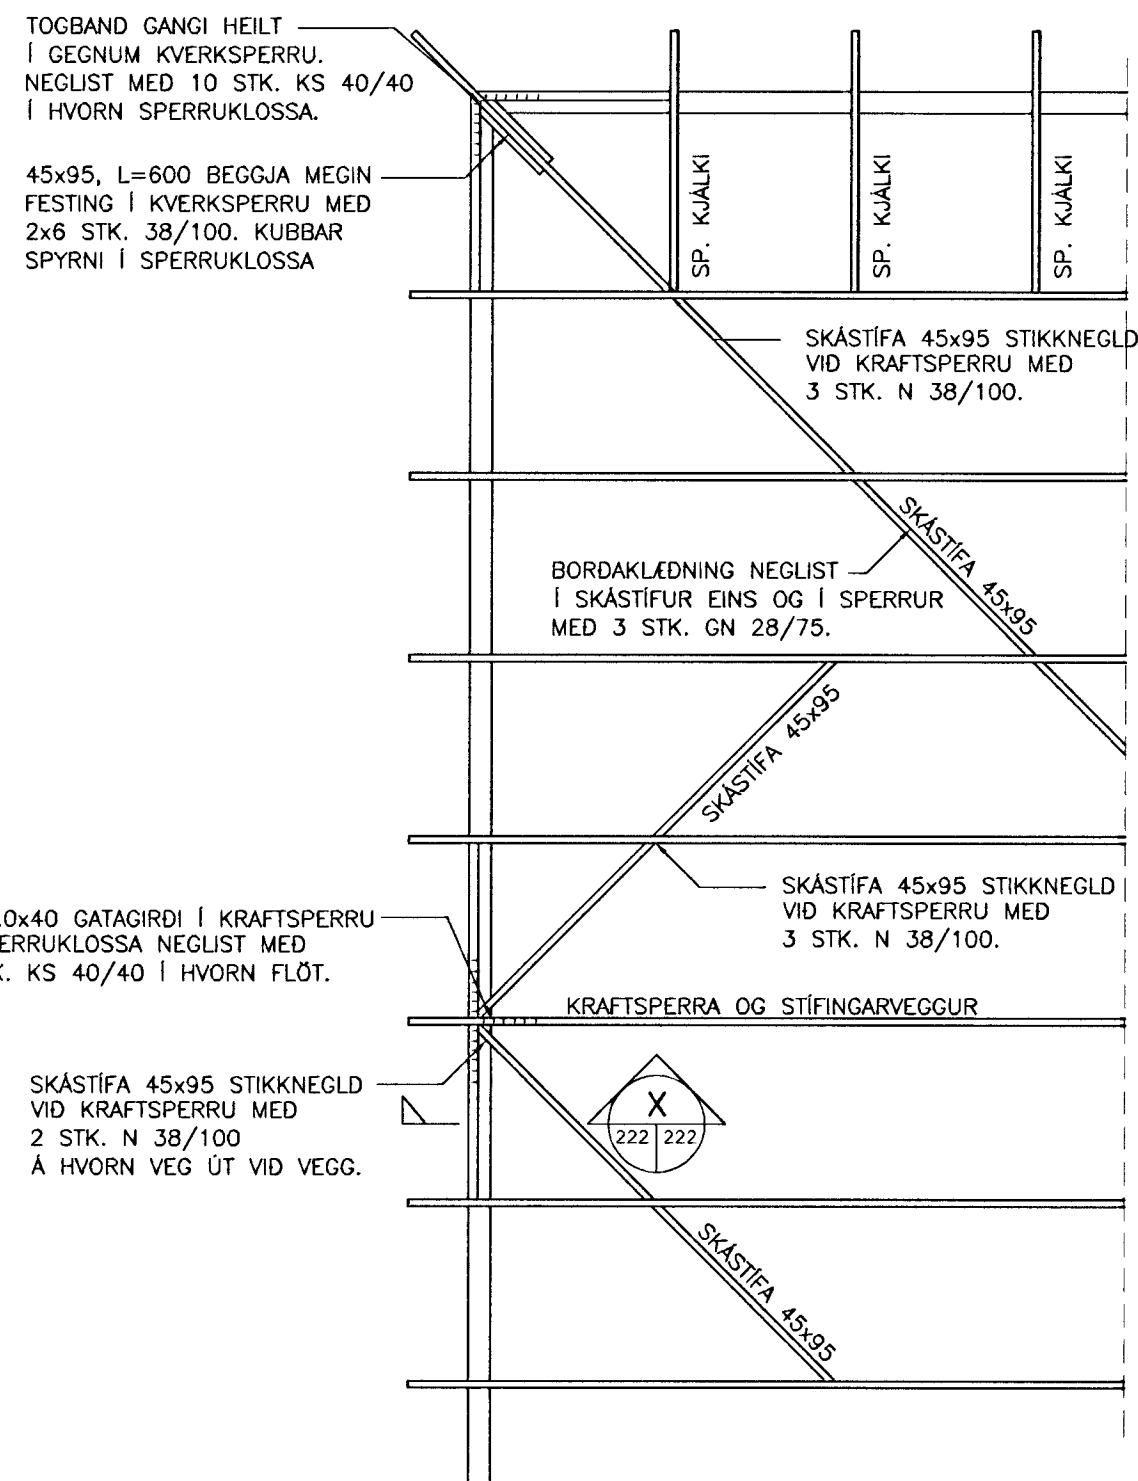

RÚMMYND SKÁSTÍFA  
MKV.1:50

FRÁGANGUR Á BORDAKLÆDNINGU OG ÞAKJÁRNI  
MKV.1:20

FRÁGANGUR Á SKÁSTÍFUM  
MKV.1:20

Byggingaútrúð Hafnarfjarðar  
Alfreitt Þann  
16 JAN. 2004  
Sigurbjartur Siglórsson

SNID X 1:10  
222 222

<b>SGHUS</b>			
LÓUÁS 1, HAFNARFIRÐI			
BURÐARVIRKI: SKÁSTÍFUR	SKV. 1:50		
SNID	SKV. 1:20/1:10		
NEGLING BORDAKL. OG ÞAKJÁRNS	SKV. 1:20		
HAHAÐ:	TEKNAÐ:	DAÐSETNING:	VERÐNÚMÉR:
T.ELLERT	T.ELLERT	14.10.2003	3058
SKRÁRVAFN:	SMBYKKT:	TEKNING NÚMÉR:	
3058-sp.dwg	14.10.2003	222	
201170-3979			