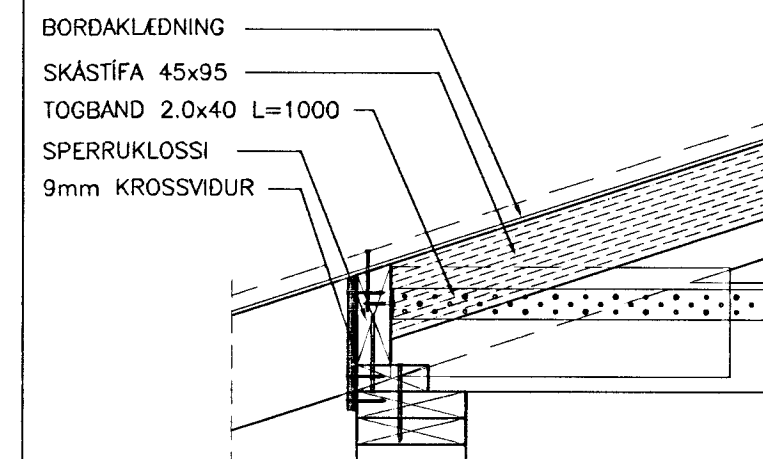

RÚMMYND SKÁSTÍFA  
MKV.1:50

FRÁGANGUR Á BORDAKLÆDNINGU OG ÞAKJÁRNI  
MKV.1:20

FRÁGANGUR Á SKÁSTÍFUM  
MKV.1:20

Byggingaútrúð Hafnarfjarðar  
Alfreitt Þann  
16 JAN. 2004  
Sigurbjartur Siglórsson

SNID X 1:10  
222 222

<b>SGHUS</b>			
LÓUÁS 1, HAFNARFIRÐI			
BURÐARVIRKI: SKÁSTÍFUR	SKV. 1:50		
SNID	SKV. 1:20/1:10		
NEGLING BORDAKL. OG ÞAKJÁRNS	SKV. 1:20		
HAHAÐ:	TEKNAÐ:	DAÐSETNING:	VERÐNÚMÉR:
T.ELLERT	T.ELLERT	14.10.2003	3058
SKRÁRVAFN:	SMBYKKT:	TEKNING NÚMÉR:	
3058-sp.dwg	14.10.2003	222	
201170-3979			