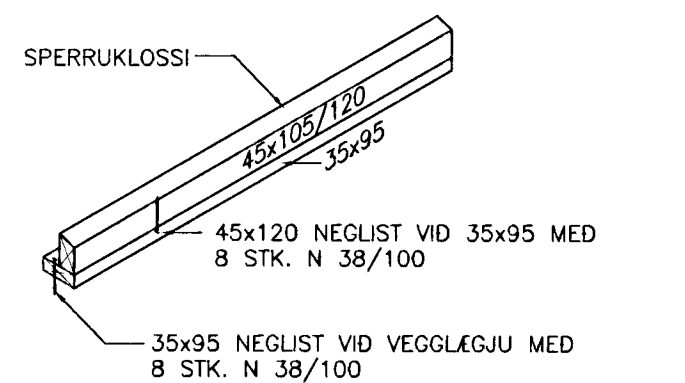

RÚMMYND SKÁSTÍFA  
MKV.1:50

FRÁGANGUR Á BORDAKLÆDNINGU OG ÞAKJÁRNI  
MKV.1:20

FRÁGANGUR Á SKÁSTÍFUM  
MKV.1:20

Byggingaútrúð Hafnarfjarðar  
Alfreitt Þann  
16 JAN. 2004  
Sigurbjartur Siglórsson

SNID X 1:10  
222 222

<b>SGHUS</b>			
LÓUÁS 1, HAFNARFIRÐI			
BURÐARVIRKI: SKÁSTÍFUR	SKV. 1:50		
SNID	SKV. 1:20/1:10		
NEGLING BORDAKL. OG ÞAKJÁRNS	SKV. 1:20		
HAHAÐ:	TEKNAÐ:	DAÐSETNING:	VERÐNÚMÉR:
T.ELLERT	T.ELLERT	14.10.2003	3058
SKRÁRVAFN:	SMBYKKT:	TEKNING NÚMÉR:	
3058-sp.dwg	14.10.2003	222	
201170-3979			