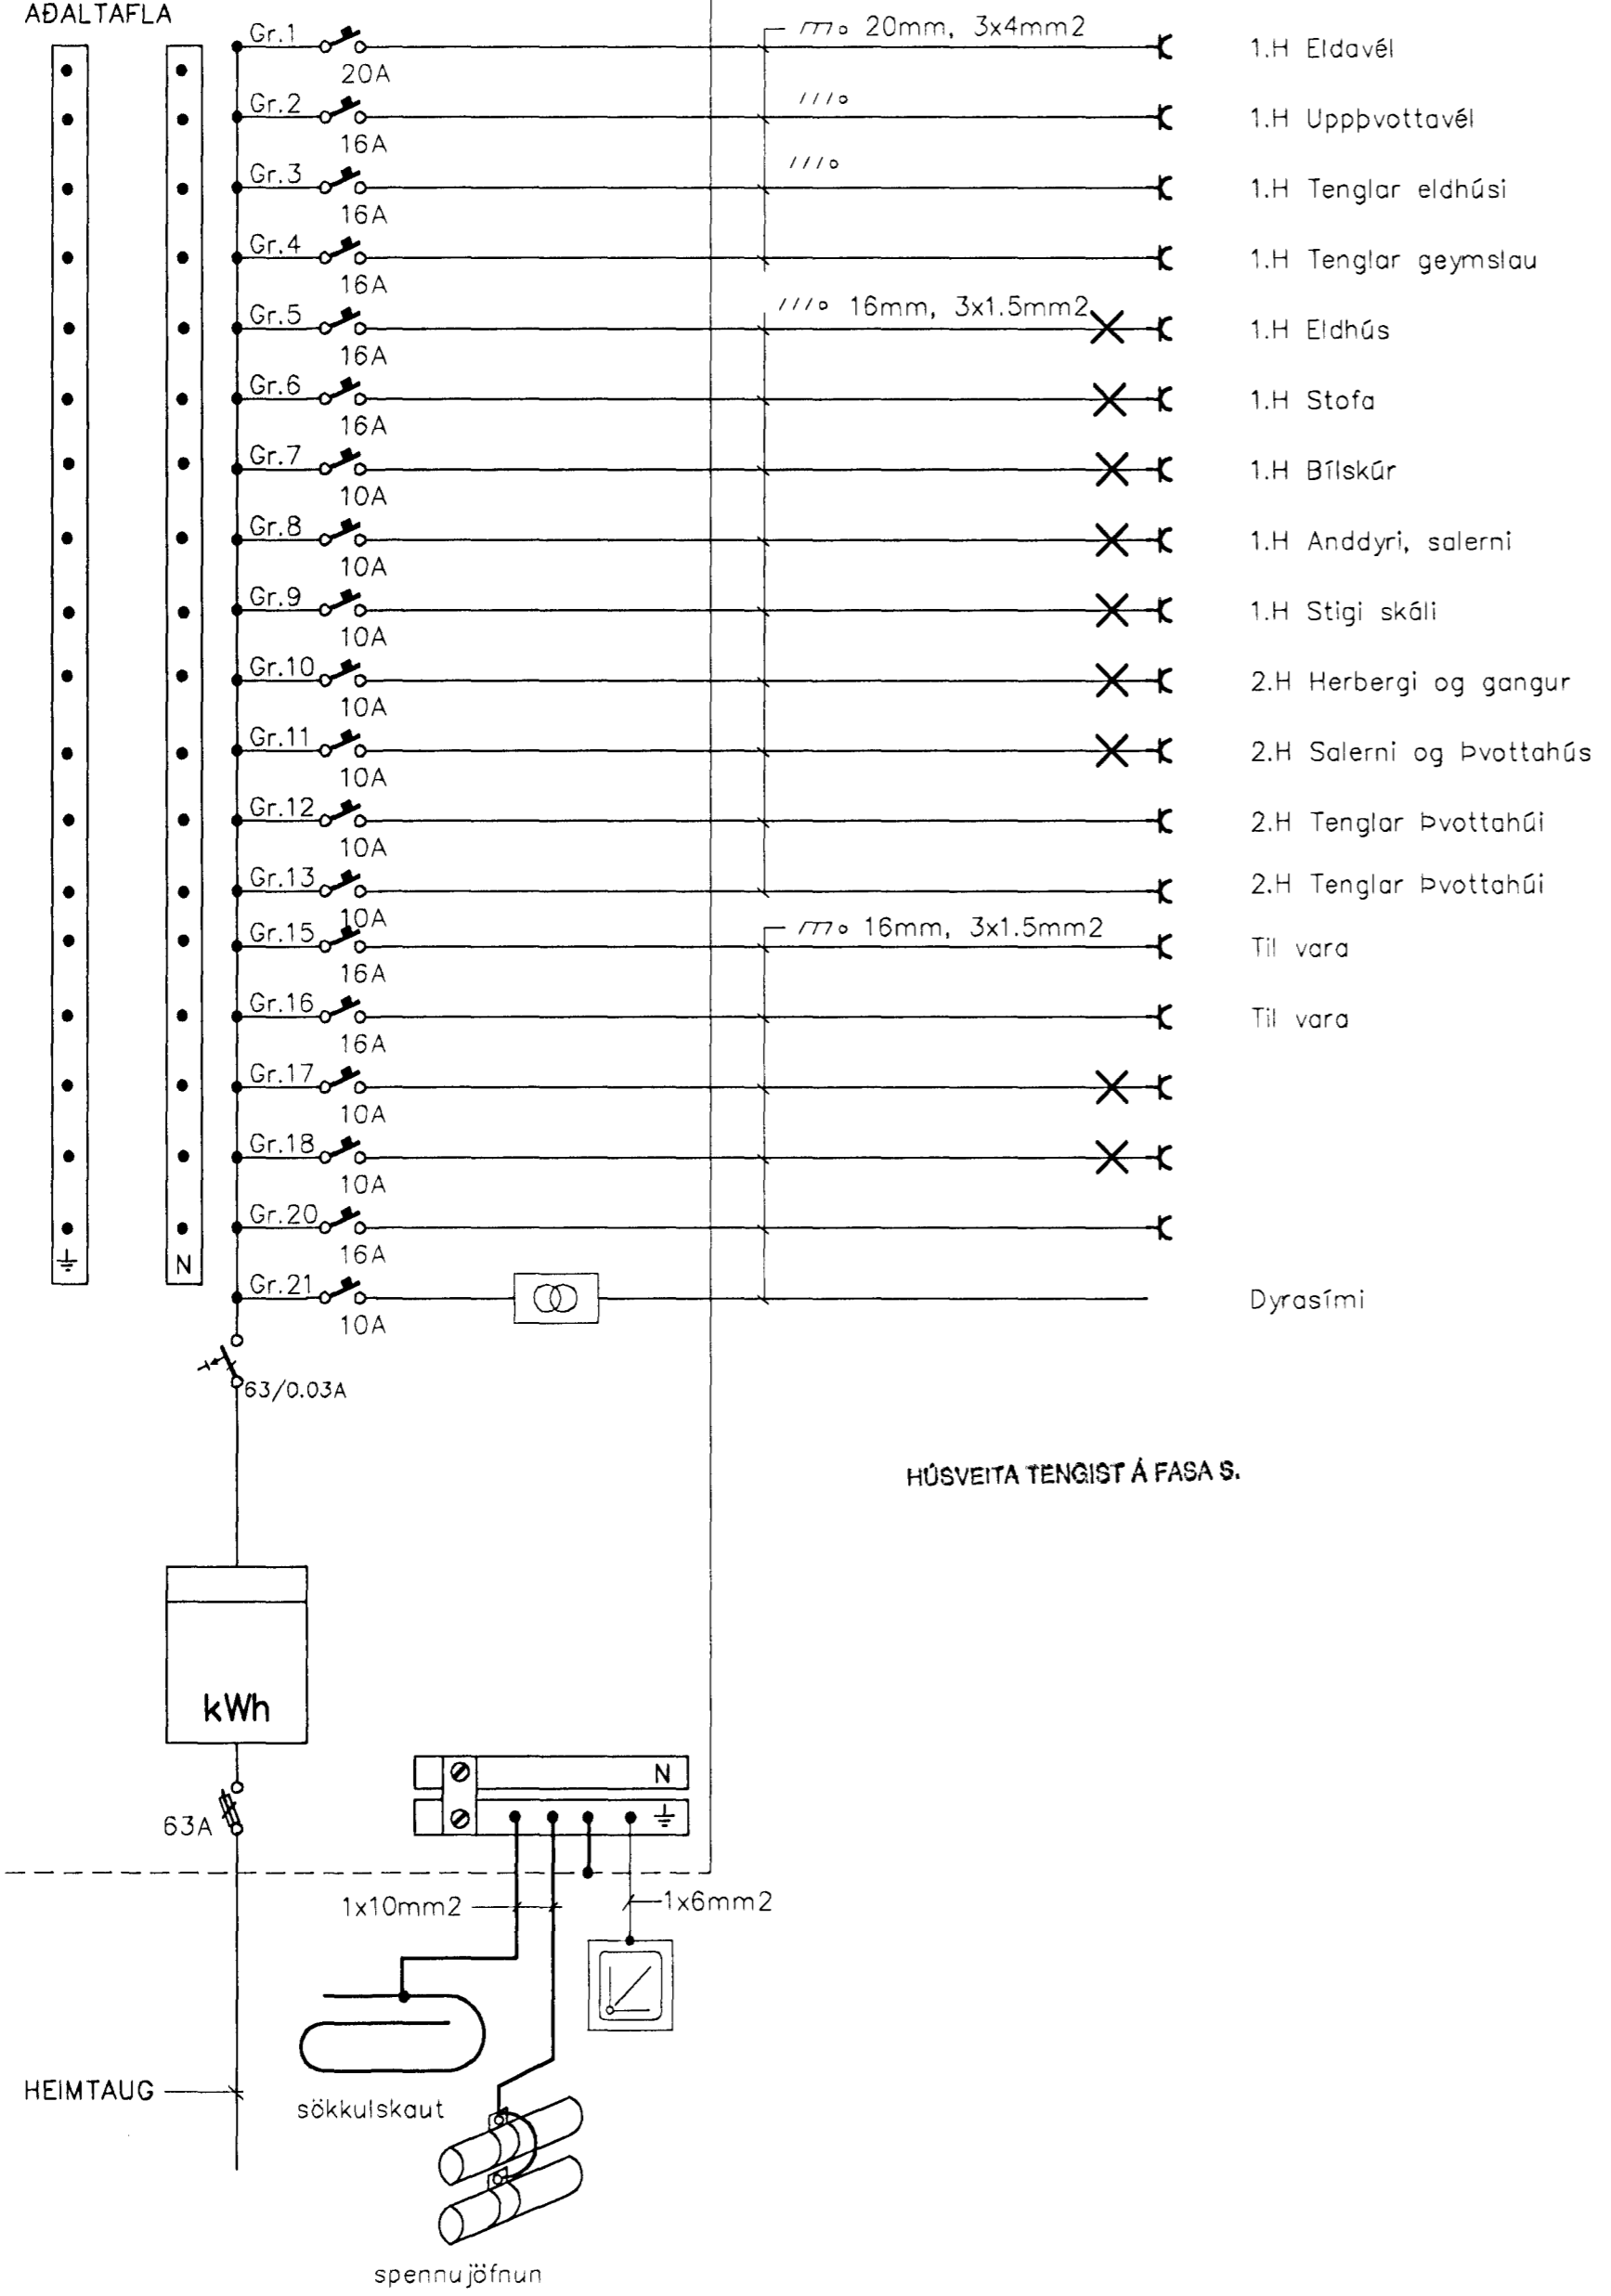

ADALTAFLA

<b>TEKNIÞJÓNUSTAN SF</b> Lögumála 5-108 Reykjavík sími 581 3844 fax 581 4740 e-mail audunn@tth.is 250250-3989	<b>LÓUÁS 24</b> Grunnmynd 1.hæðar smáspennulagnir Einlínumynd Rafagnateikning	Hannað: ÁMG Dags: 08.2000 Teikn.: ÁMG Yfirfarid.: Kvarði: 1:50 Nr.: 0029
	Blað.: 3 Af.: 3	
	Br. Dags. Breyting	