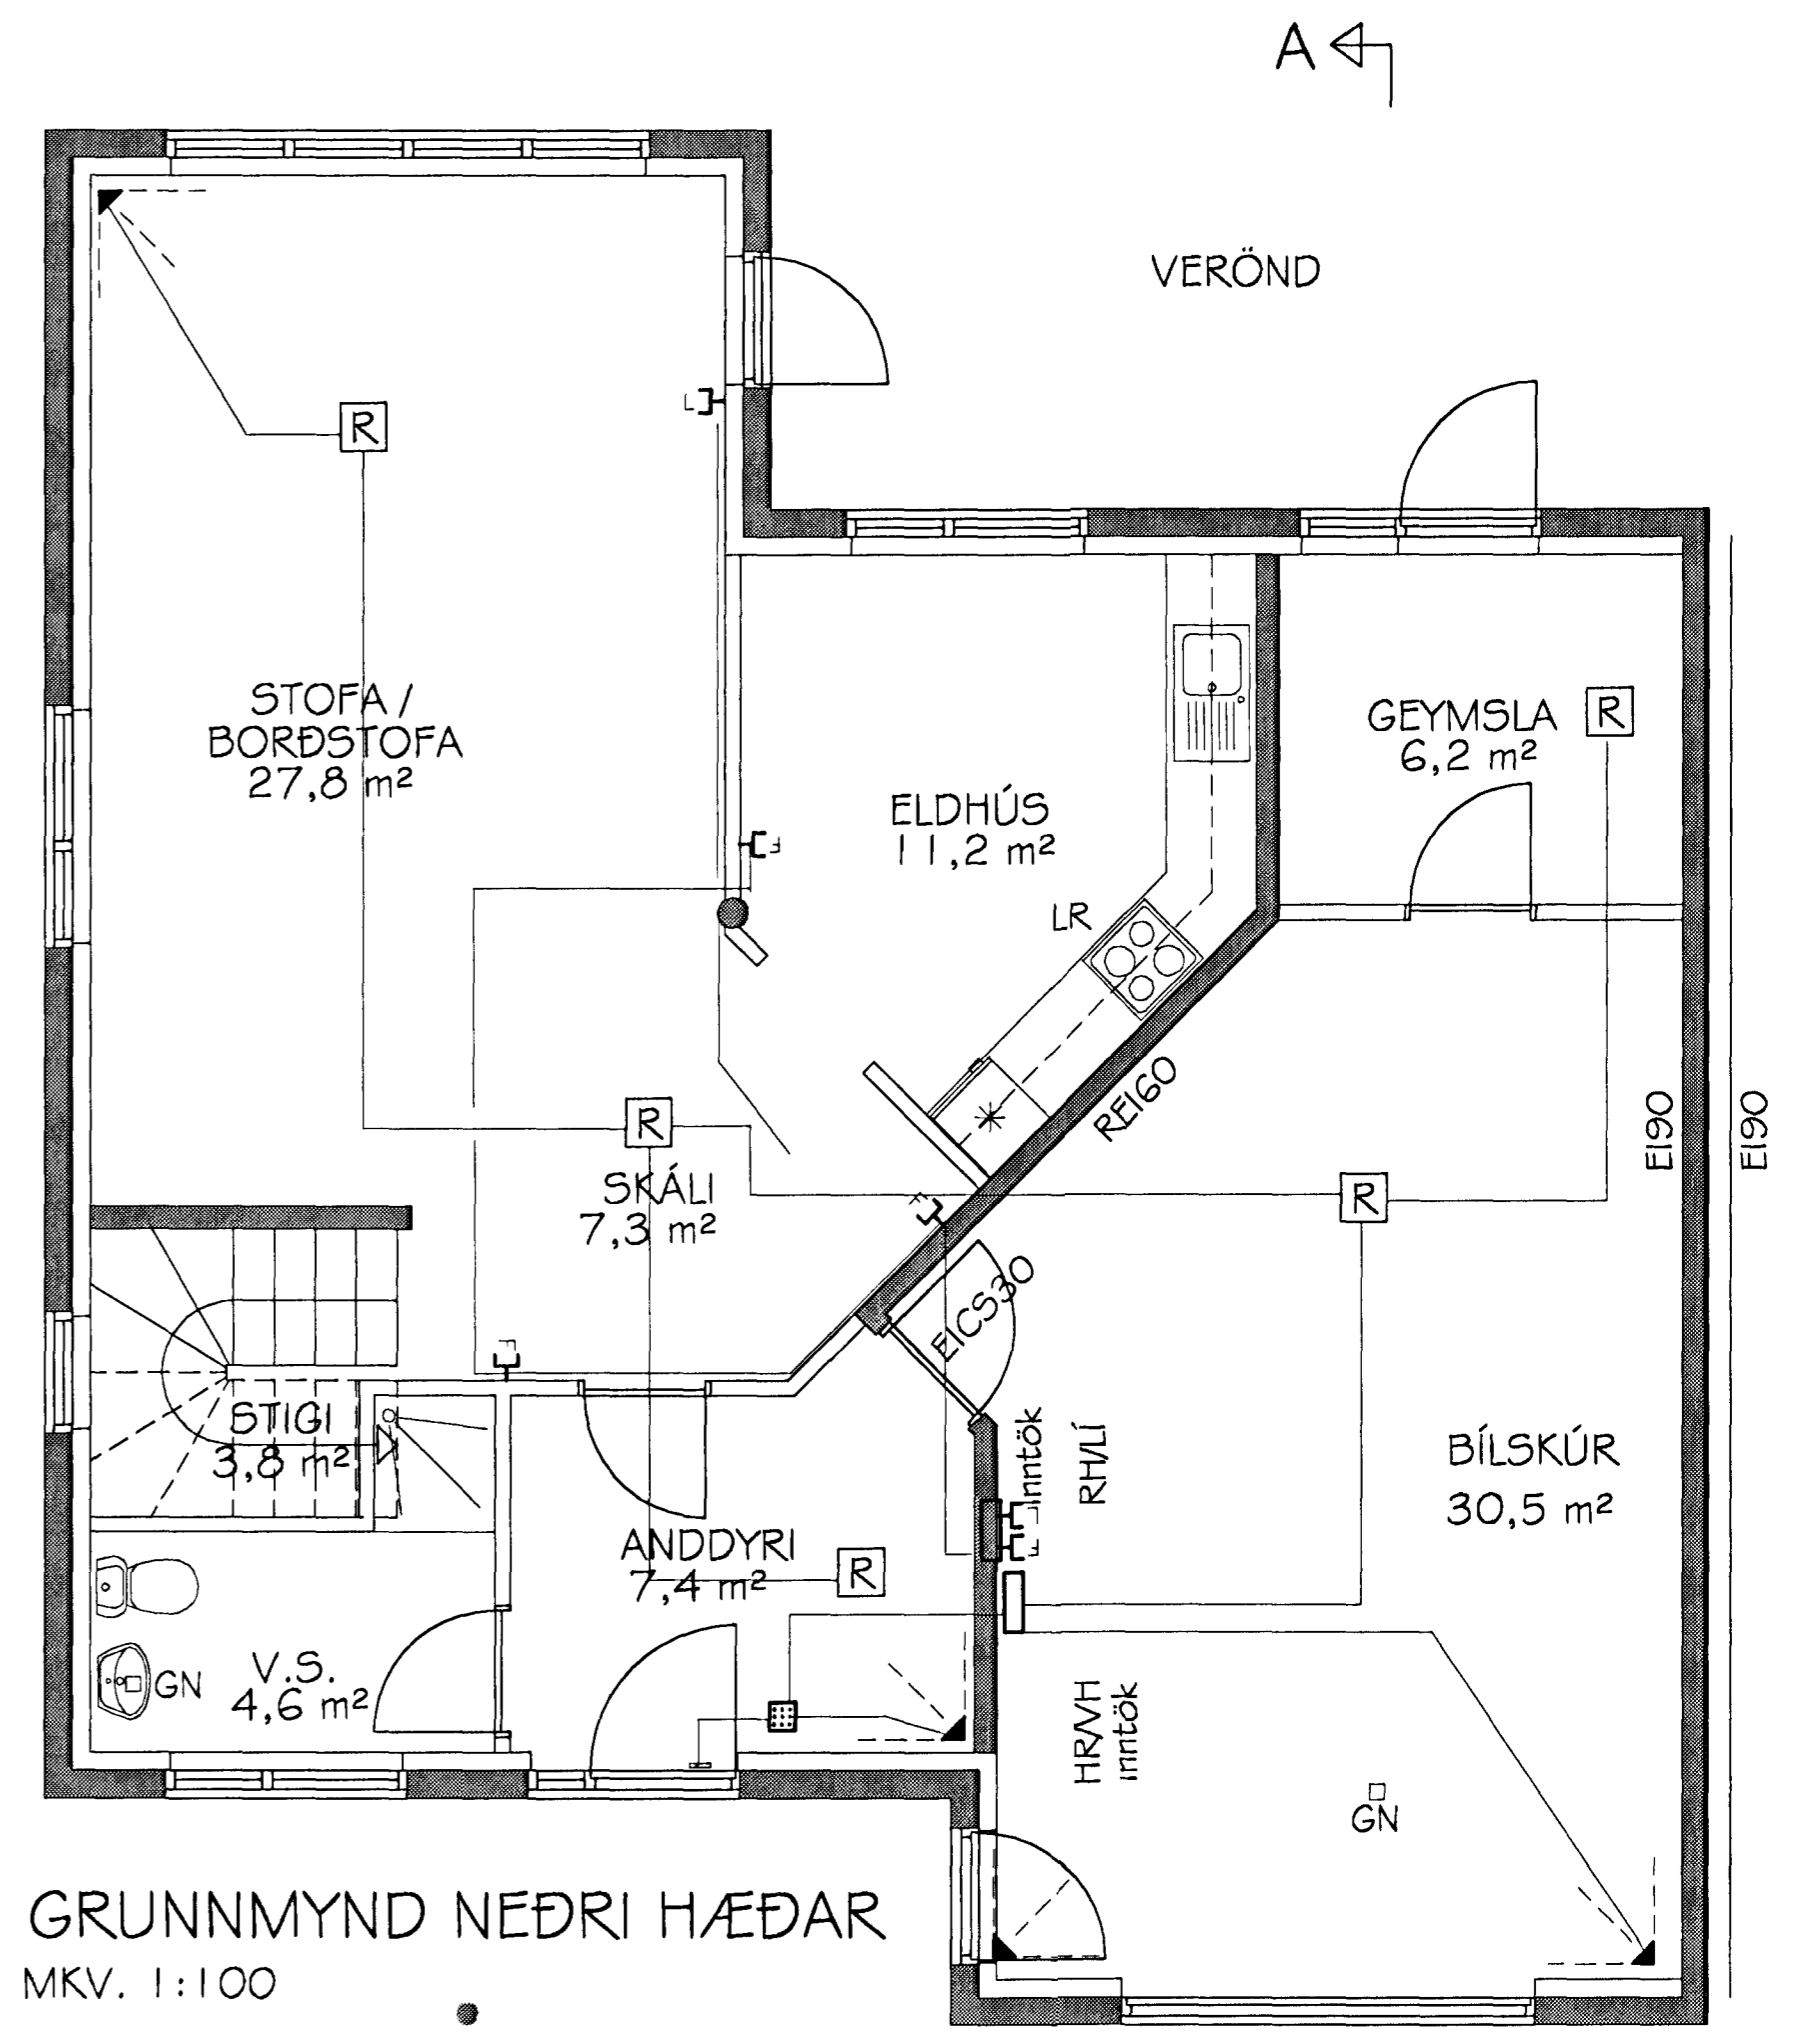

ADALTAFLA

<b>TEKNIÞJÓNUSTAN SF</b> Lögumála 5-108 Reykjavík sími 581 3844 fax 581 4740 e-mail audunn@tth.is 250250-3989	<b>LÓUÁS 24</b> Grunnmynd 1.hæðar smáspennulagnir Einlínumynd Rafagnateikning	Hannað: ÁMG Dags: 08.2000 Teikn.: ÁMG Yfirfarid.: Kvarði: 1:50 Nr.: 0029
	Blað.: 3 Af.: 3	
	Br. Dags. Breyting	