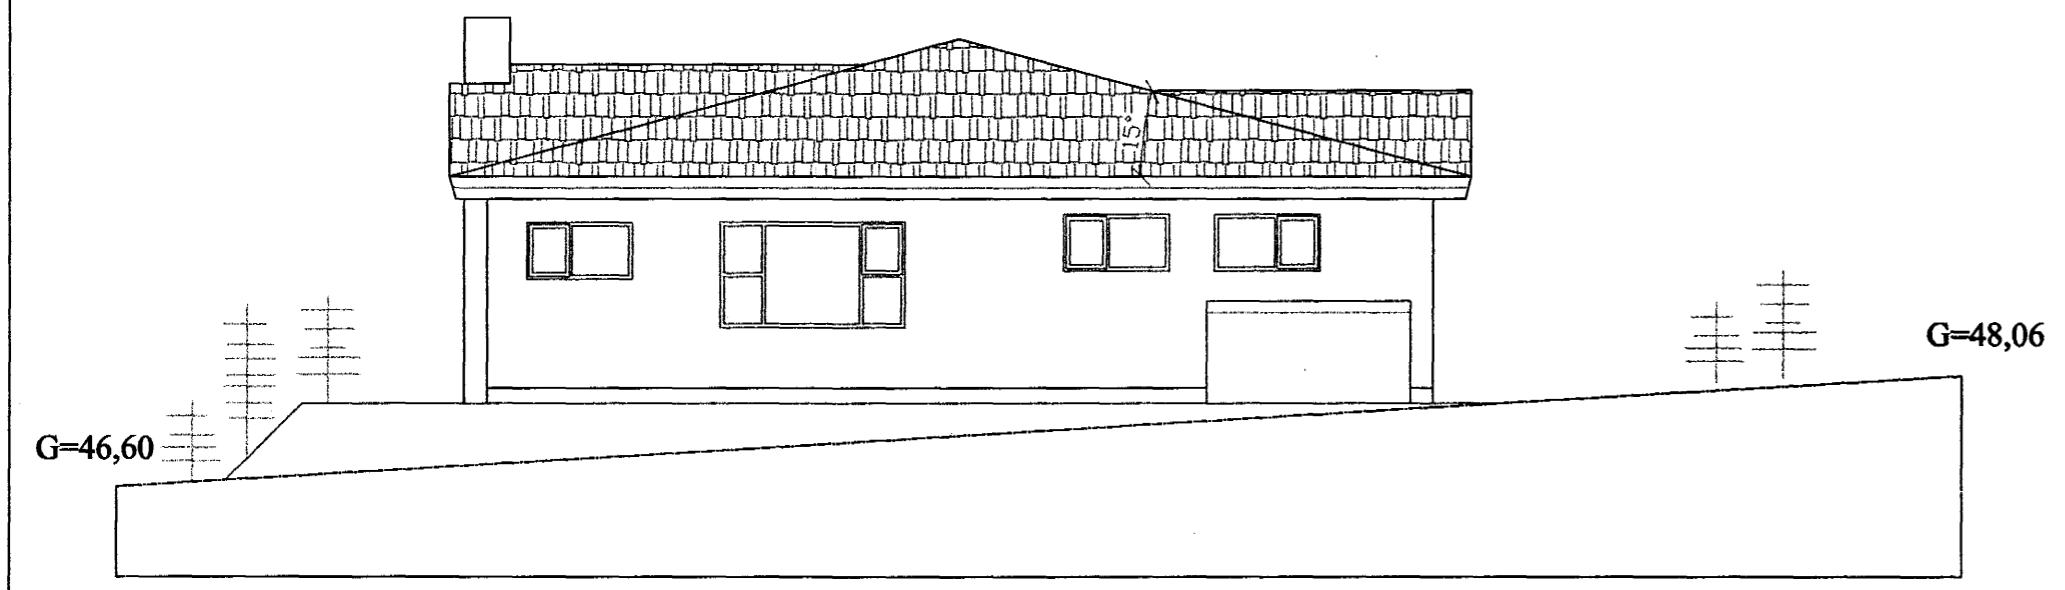

Samþykkt þann
 23. DES. 1999
 Byggingatvölufrúinn / Hafnarfirði
 Erlendur Hjalmarrsson

útlit til norðurs 1:100

útlit til austurs 1:100

útlit til vesturs 1:100

útlit til suðurs 1:100

skurður a-a, 1:100

skurður b-b, 1:100