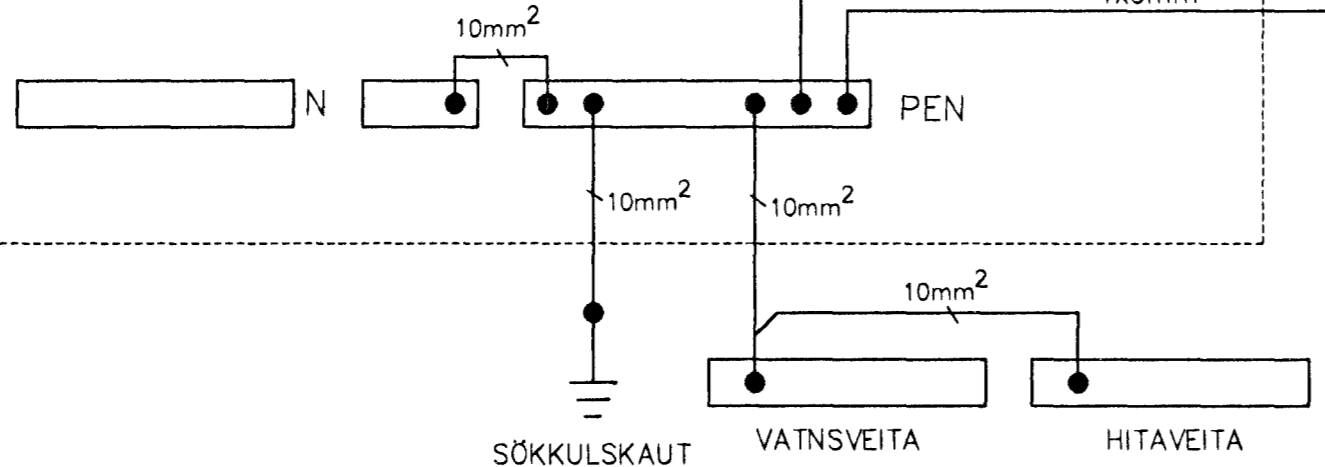

ADALTAFLA T1
3PEN~50Hz 400/230V

Heimtaug
1x63A

1x63

10mm²

10mm²

1x63/0,03A

HÚSVEITA TENGIST Á FASAR.

Gr.1	10A	3x1.5mm²	∕∕∕∅ 16mm	✕	Hjónah. baðherbergi
Gr.2	10A	3x1.5mm²	∕∕∕∅ 16mm	✕	Vinnuherbergi, geymsla
Gr.3	10A	5x1.5mm²	∕∕∕∅ 16mm	✕	Stofa
Dimmer		3x1.5mm²	∕∕∕∅ 16mm	●	Rofar fyrir stofu
Dimmer		3x1.5mm²	∕∕∕∅ 16mm	●	Rofar fyrir stofu
Gr.4	10A	4x1.5mm²	∕∕∕∅ 16mm	✕	Borðstofa, gangur
		2x1.5mm	∕∕∕∅ 16mm	●	Rofar fyrir gang
Gr.5	10A	3x1.5mm²	∕∕∕∅ 16mm	✕	Herbergi, bað
Gr.6	10A	3x1.5mm²	∕∕∕∅ 16mm	✕	Eldhús
Gr.7	10A	3x1.5mm²	∕∕∕∅ 16mm	✕	Herbergi
Gr.8	10A	3x1.5mm²	∕∕∕∅ 16mm	✕	Anddyri, þvottahús
Gr.9	10A	4x1.5mm²	∕∕∕∅ 16mm	✕	Sjónvarpsherbergi
Dimmer		2x1.5mm²	∕∕∕∅ 16mm	●	Rofar fyrir sjónvarpsherbergi
Gr.10	10A	3x1.5mm²	∕∕∕∅ 16mm	✕	Bílskúr
Gr.11	10A	3x1.5mm²	∕∕∕∅ 16mm	✕	Útilýsing, undir skygni
Gr.12	10A	3x4mm²	∕∕∕∅ 16mm	✕	Útilýsing, tengill veröld
Gr.13	16A	3x1.5mm²	∕∕∕∅ 16mm	✕	16A tengill bílskúr
Gr.14	16A	3x1.5mm²	∕∕∕∅ 16mm	✕	Þvottavél
Gr.15	16A	3x1.5mm²	∕∕∕∅ 16mm	✕	Þurkari
Gr.16	16A	3x1.5mm²	∕∕∕∅ 16mm	✕	Uppþvottavél
Gr.17	16A	3x1.5mm²	∕∕∕∅ 16mm	✕	Örbylgjuofn
Gr.18	25A	3x4.0mm²	∕∕∕∅ 25mm	✕	Eldavél/ofn
Gr.19	25A	3x4.0mm²	∕∕∕∅ 25mm	✕	Eldavél/helluborð
Gr.20	10A	3x1.5mm²	∕∕∕∅ 16mm	□	Smáspennutafla

1x6mm² ∕∕∕∅ 16mm

1x6mm² ∕∕∕∅ 16mm

Spennujöfnun baðherbergi

Spennujöfnun baðherbergi

SÖKKULSKAUT

VATNSVEITA

HITAVEITA

SKÍRINGAR

1. Öll mál eru gefin í sentimetrum.
2. Hæðir eru miðaðar við fullfrágengin gólf og miðja dós.
3. Hæð rofa er 110cm nema annars sé getið.
4. Hæð tengla 20cm nema annars sé getið.
5. Málmstraumur rofa er 10A
6. Málmstraumur tengla er 16A nema annars sé getið.
7. Öll rör eru 16mm og ídregin 1.5mm vír nema annars sé getið.
8. Að ljósum utahús skal leggja plastpípu ídregna með plaststreng.
9. Rofi og tengill hæð 110cm

BREYTING	VERKEFNI	DAGS.
	LÓUÁS 25	03.02.2000
	HAFNAFIRÐI	BLAÐ
	TÖFLUMYND	2 AF 4
		MAL.
	HANNAÐ: Sigurður Jóhannsson	BLAÐASTÉRD
	Kt 050767-5749	A2