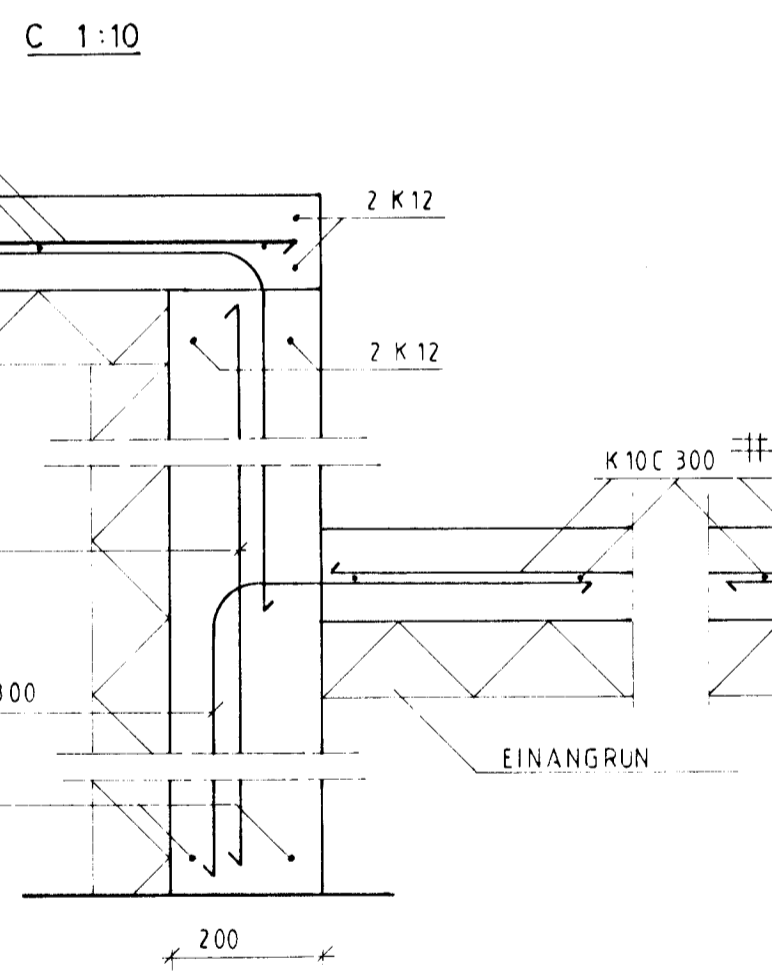

A ALMENNT ÚTVEGGJARSNIÐ
1:10

B 1:10
SJA EINNIG TEXA Í SNIÐ A

Byggingaútlitruð Hafnarjarðar
Afgreitt þann
07 MARS 2000
Sigurbjartur Halldórsson

LÓUÁS 28	
DEILAR	
1:10	TEIKNING 3
JAN. 2000	
TEKNIER. Baldvin	
G BALDVIN GLETTON 171055 7849 8972111	