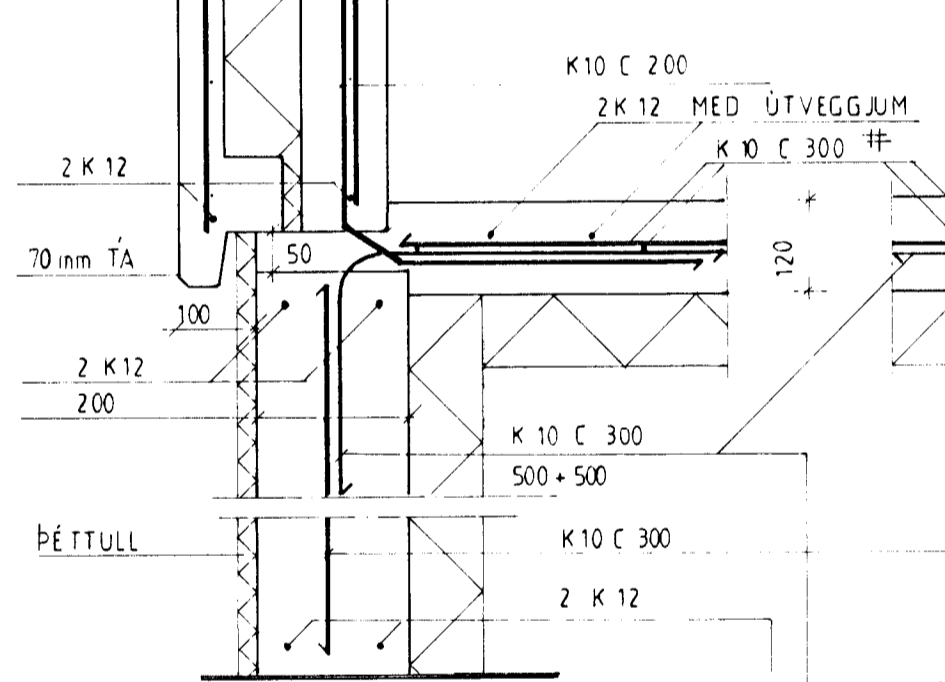

A ALMENNT ÚTVEGGJARSNIÐ
1:10

B 1:10
SJA EINNIG TEXA Í SNIÐ A

Byggingaútlitruð Hafnarjarðar
Afgreitt þann
07 MARS 2000
Sigurbjartur Halldórsson

LÓUÁS 28	
DEILAR	
1:10	TEIKNING 3
JAN. 2000	
TEKNIER. Baldvin	
G BALDVIN GLETTON 171055 7849 8972111	