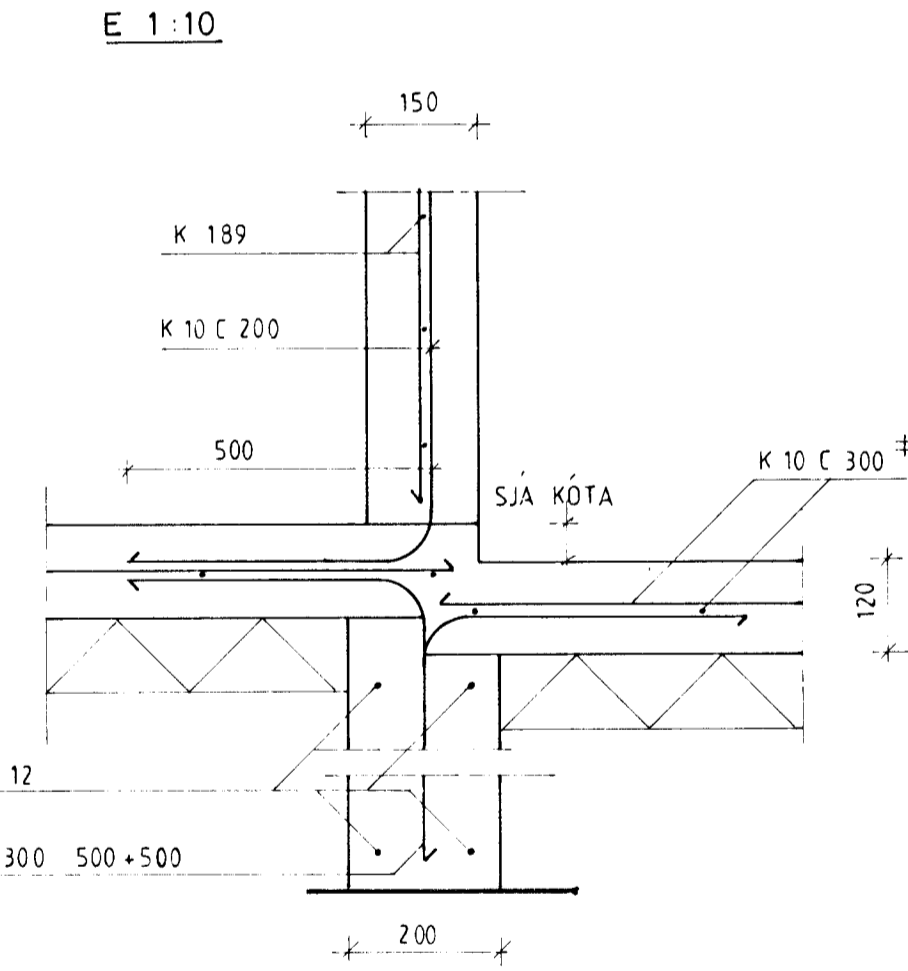

A ALMENNT ÚTVEGGJARSNIÐ
1:10

B 1:10
SJA EINNIG TEXA Í SNIÐ A

Byggingaútlitruð Hafnarjarðar
Afgreitt þann
07 MARS 2000
Sigurbjartur Halldórsson

LÓUÁS 28	
DEILAR	
1:10	TEIKNING 3
JAN. 2000	
TEKNIER. Baldvin	
G BALDVIN GLETTON 171055 7849 8972111	