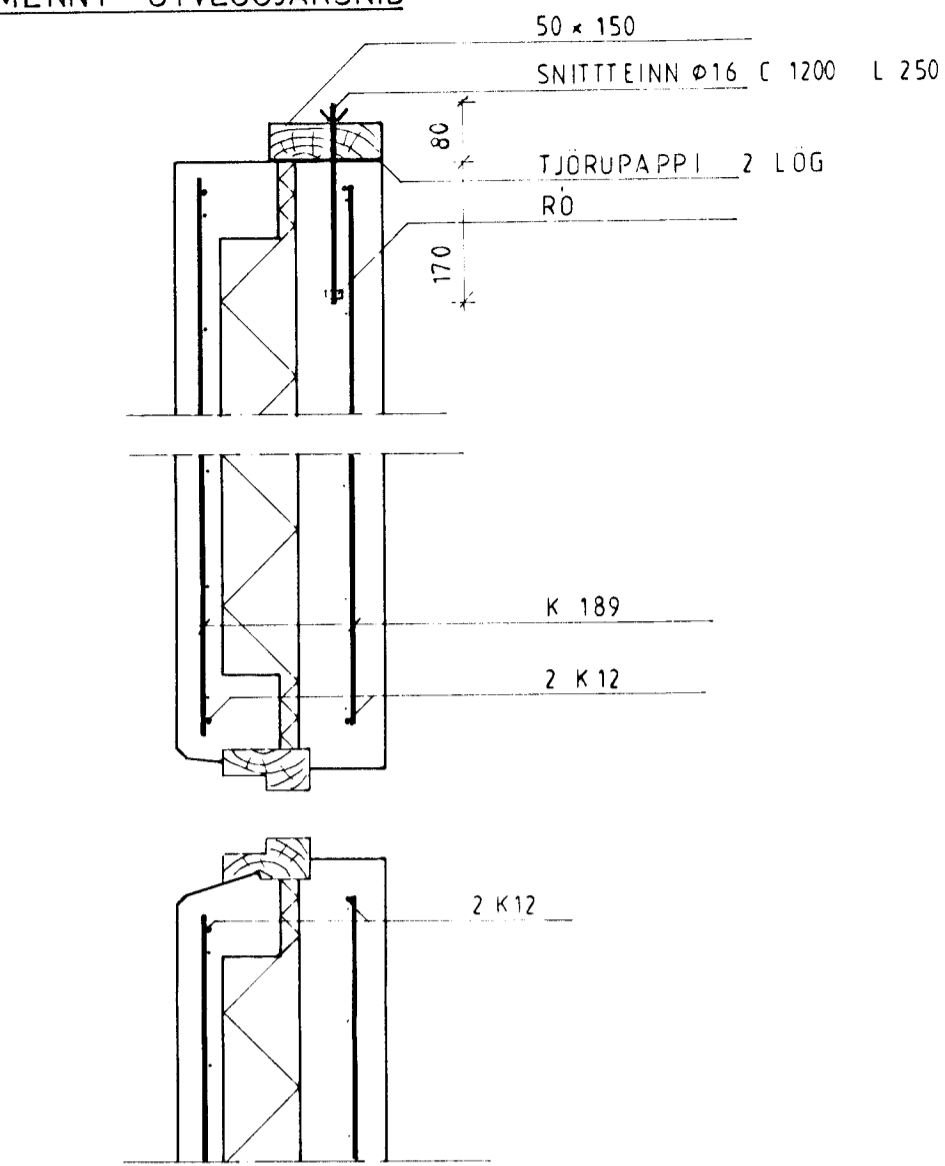

A ALMENNT ÚTVEGGJARSNIÐ
1:10

B 1:10
SJA EINNIG TEXA Í SNIÐ A

Byggingaútlitruð Hafnarjarðar
Afgreitt þann
07 MARS 2000
Sigurbjartur Halldórsson

LÓUÁS 28	
DEILAR	
1:10	TEIKNING 3
JAN. 2000	
TEKNIER. Baldvin	
G BALDVIN GLETTON 171055 7849 8972111	