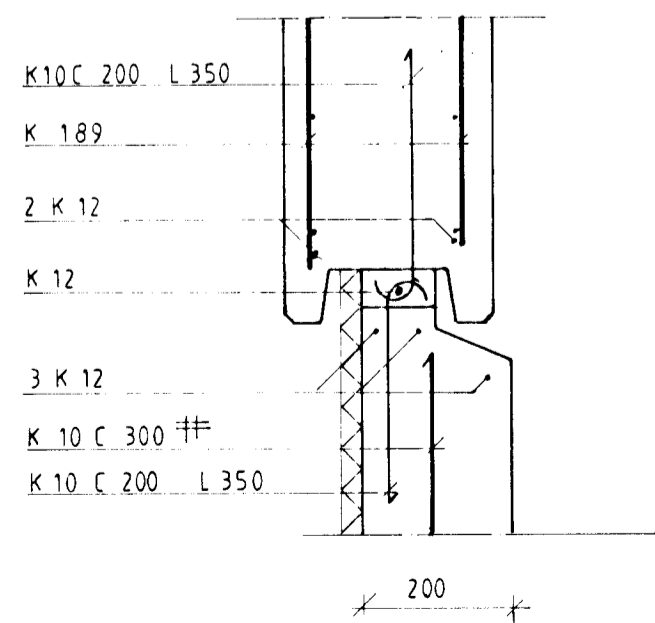

A ALMENNT ÚTVEGGJARSNIÐ
1:10

B 1:10
SJA EINNIG TEXA Í SNIÐ A

Byggingaútlitruð Hafnarjarðar
Afgreitt þann
07 MARS 2000
Sigurbjartur Halldórsson

LÓUÁS 28	
DEILAR	
1:10	TEIKNING 3
JAN. 2000	
TEKNIER. Baldvin	
G BALDVIN GLETTON 171055 7849 8972111	