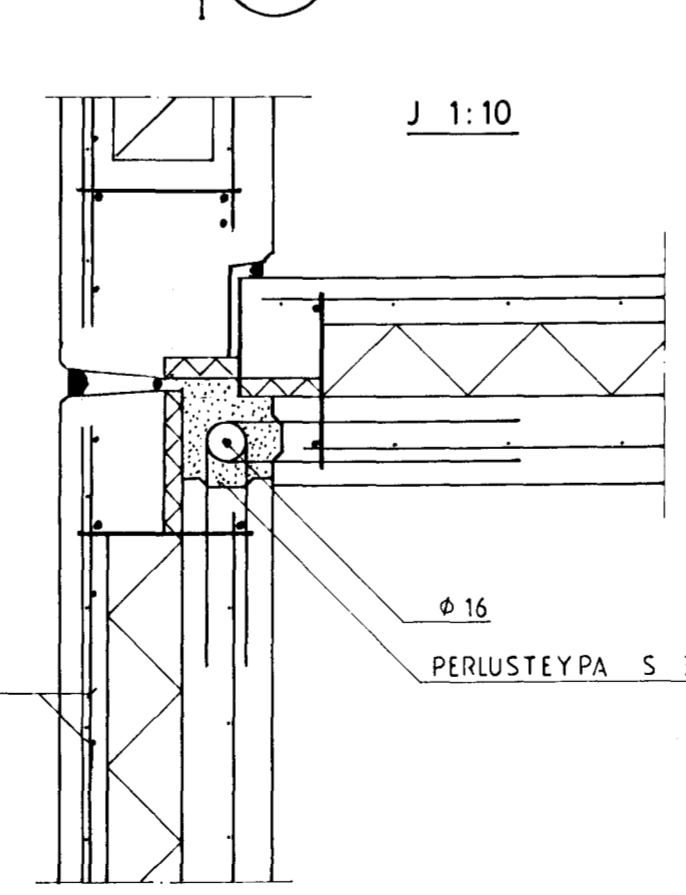

F OG H 1:10

I 1:10

J 1:10

K 1:10

Byggingafultrúi Hafnarfjarðar  
Ágreitt þarinn  
09 AUG. 2000  
95

*Baldvin Olason*

BREYTT AGUST 2000 EINING 18 OG DEILI 2

LÓUÁS 28	
GRUNNMYND ENINGAR, DEILAR	
1:50	1:10
TEIKNING 2	
JAN. 2000	
TÆKNIFR. G. BALDVIN OLASON 171055 7849 397 2111	