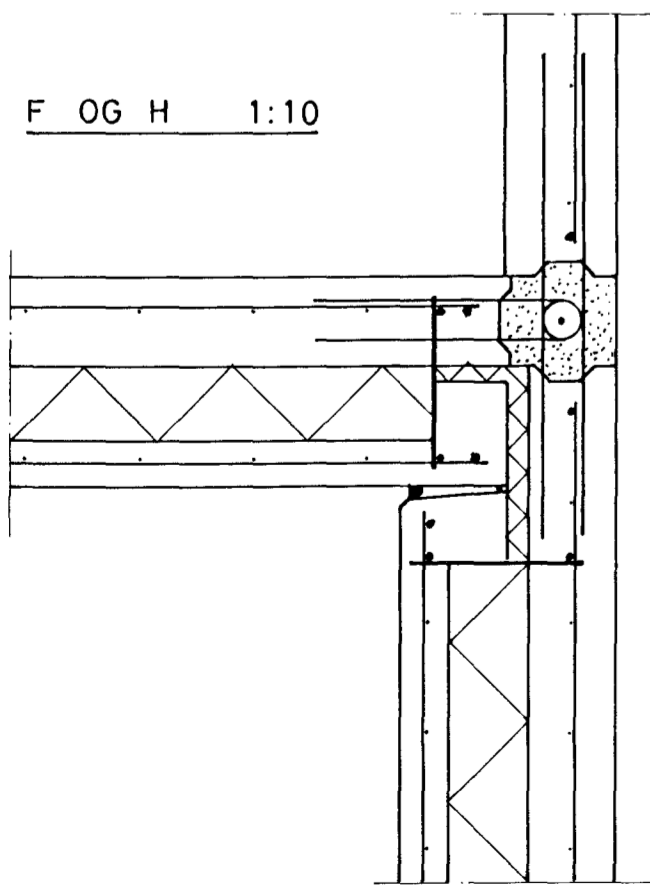

F OG H 1:10

I 1:10

J 1:10

K 1:10

Byggingafultrúi Hafnarfjarðar  
Ágreitt þarinn  
09 AUG. 2000  
95

*Baldvin Olason*

BREYTT AGUST 2000 EINING 18 OG DEILI 2

LÓUÁS 28	
GRUNNMYND ENINGAR, DEILAR	
1:50	1:10
TEIKNING 2	
JAN. 2000	
TÆKNIFR. G. BALDVIN OLASON 171055 7849 397 2111	