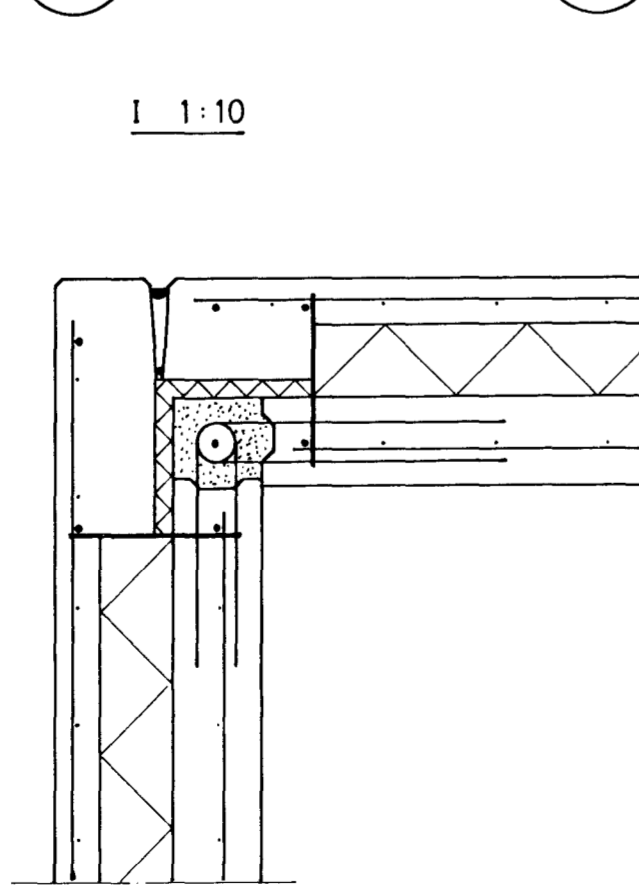

F OG H 1:10

I 1:10

J 1:10

K 1:10

Byggingafultrúi Hafnarfjarðar  
Ágreitt þarinn  
09 AUG. 2000  
95

*Baldvin Olason*

BREYTT AGUST 2000 EINING 18 OG DEILI 2

LÓUÁS 28	
GRUNNMYND ENINGAR, DEILAR	
1:50	1:10
TEIKNING 2	
JAN. 2000	
TÆKNIFR. G. BALDVIN OLASON 171055 7849 397 2111	