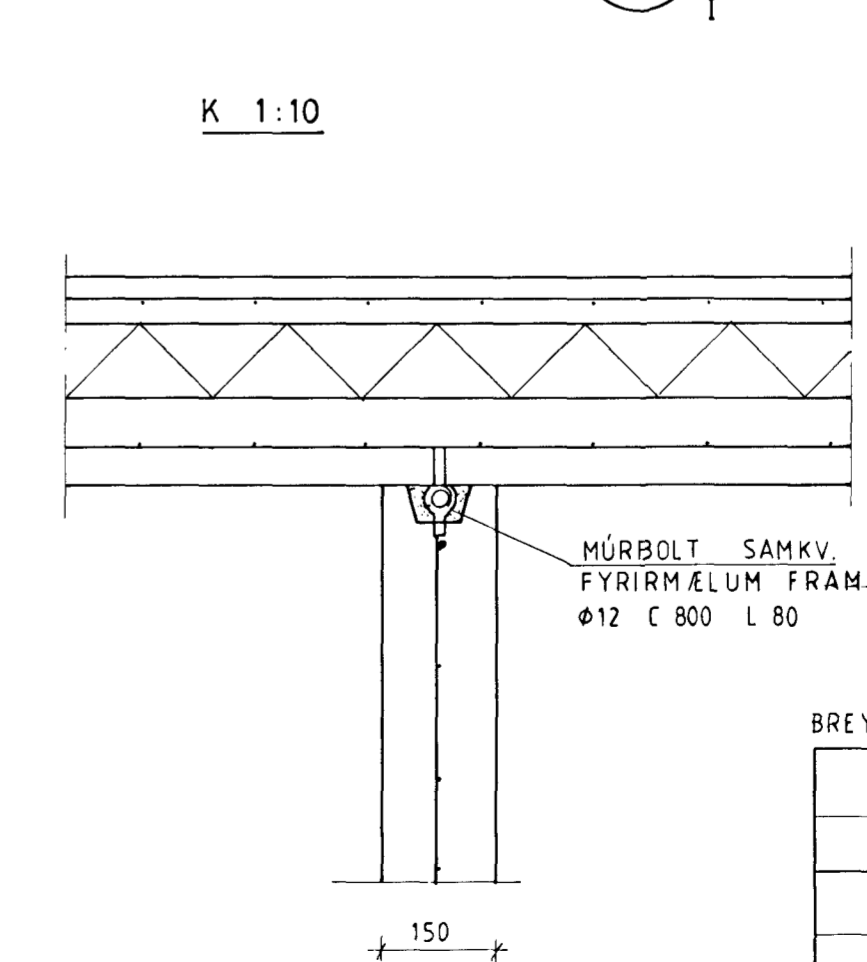

F OG H 1:10

I 1:10

J 1:10

K 1:10

Byggingafultrúi Hafnarfjarðar  
Ágreitt þarinn  
09 AUG. 2000  
95

*Baldvin Olason*

BREYTT AGUST 2000 EINING 18 OG DEILI 2

LÓUÁS 28	
GRUNNMYND ENINGAR, DEILAR	
1:50	1:10
TEIKNING 2	
JAN. 2000	
TÆKNIFR. G. BALDVIN OLASON 171055 7849 397 2111	