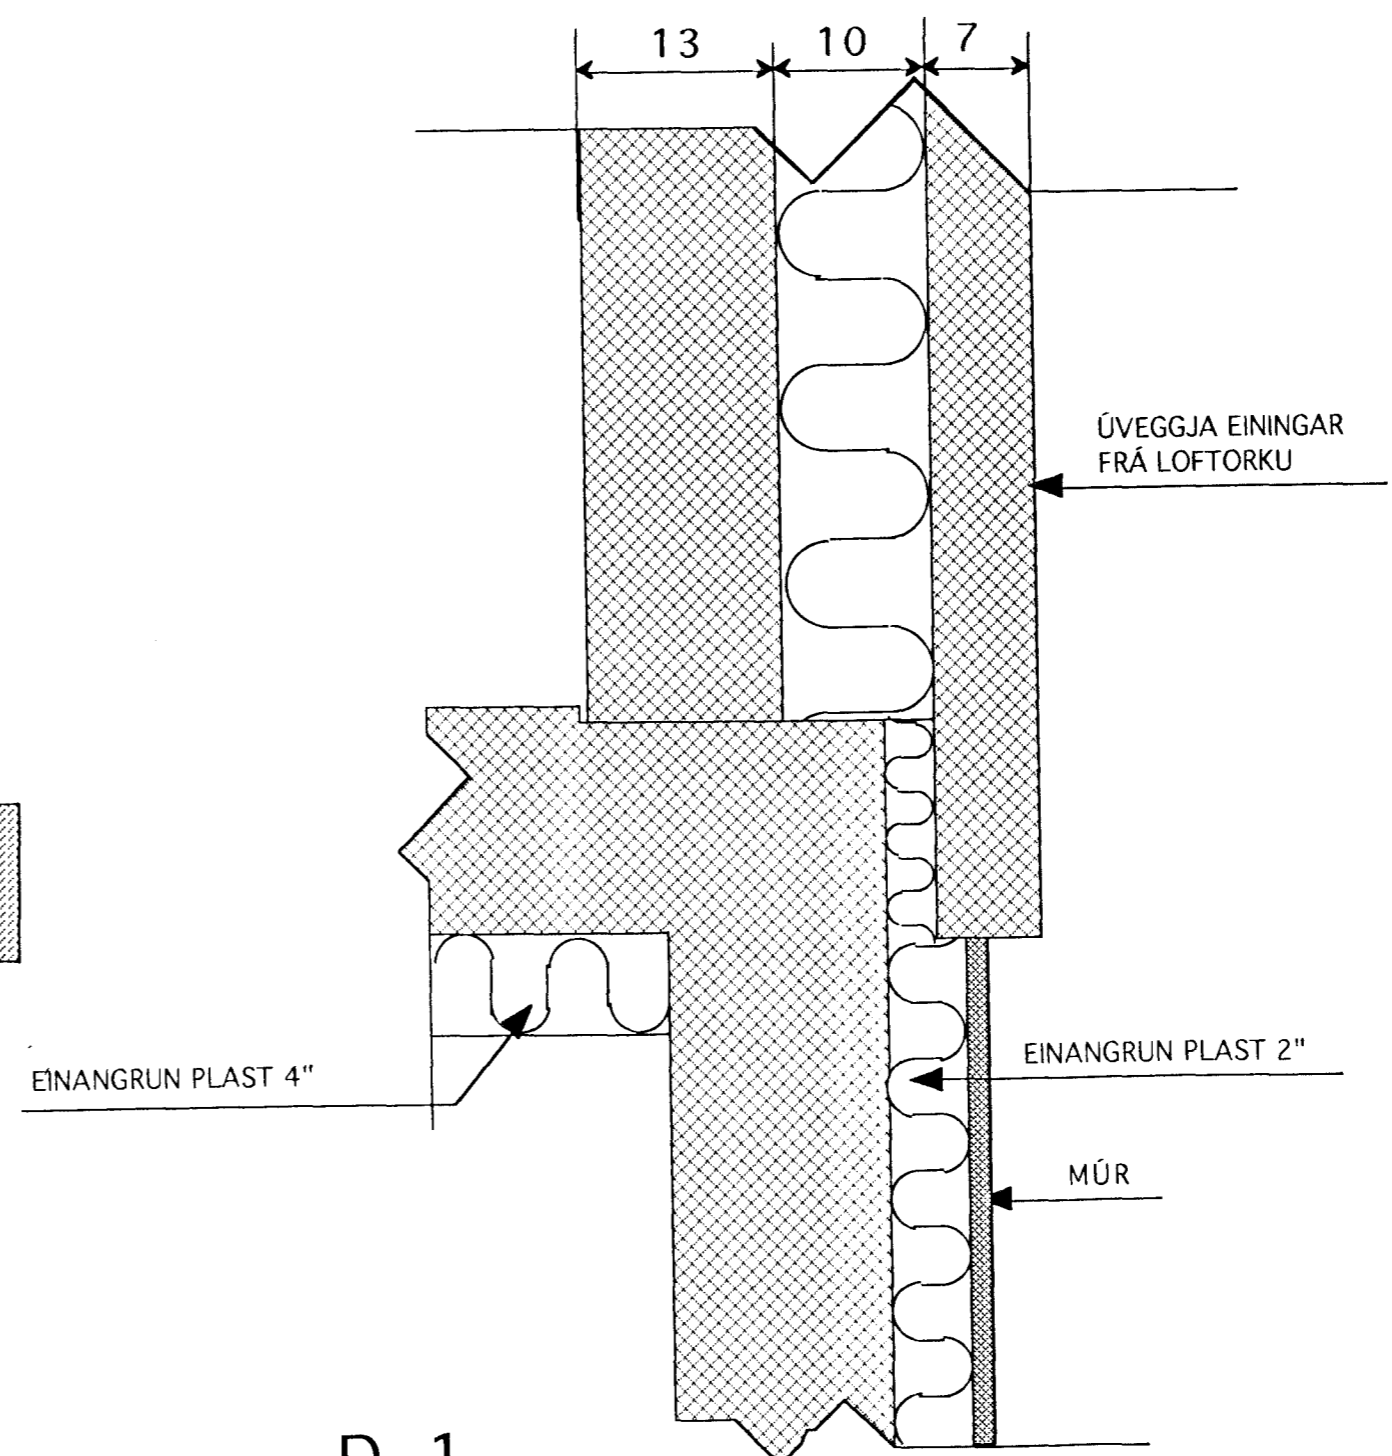

**D-2**  
LÓDRÉTT SNID Í ÚTVEGG  
UNDIR STK. GLUGGA

**D-1**  
LÓDRÉTT SNID Í ÚTVEGG-  
SÖKKUL.

Byggingafráttíðing  
Afgreitt þann  
8 - AUG. 2000  
AS

<b>TEIKNISTOFAN</b> 	Verkefni LÓUÁS 28 HAFNARFIRÐI	
	Heiti SNID DEILIMYNDIR	
kvarði	1:50	verk.nr
dags.	JAN. 00"	dags br.
hönnun	G.G.	teikn nr
teikn	G.G.	<b>V-2</b>