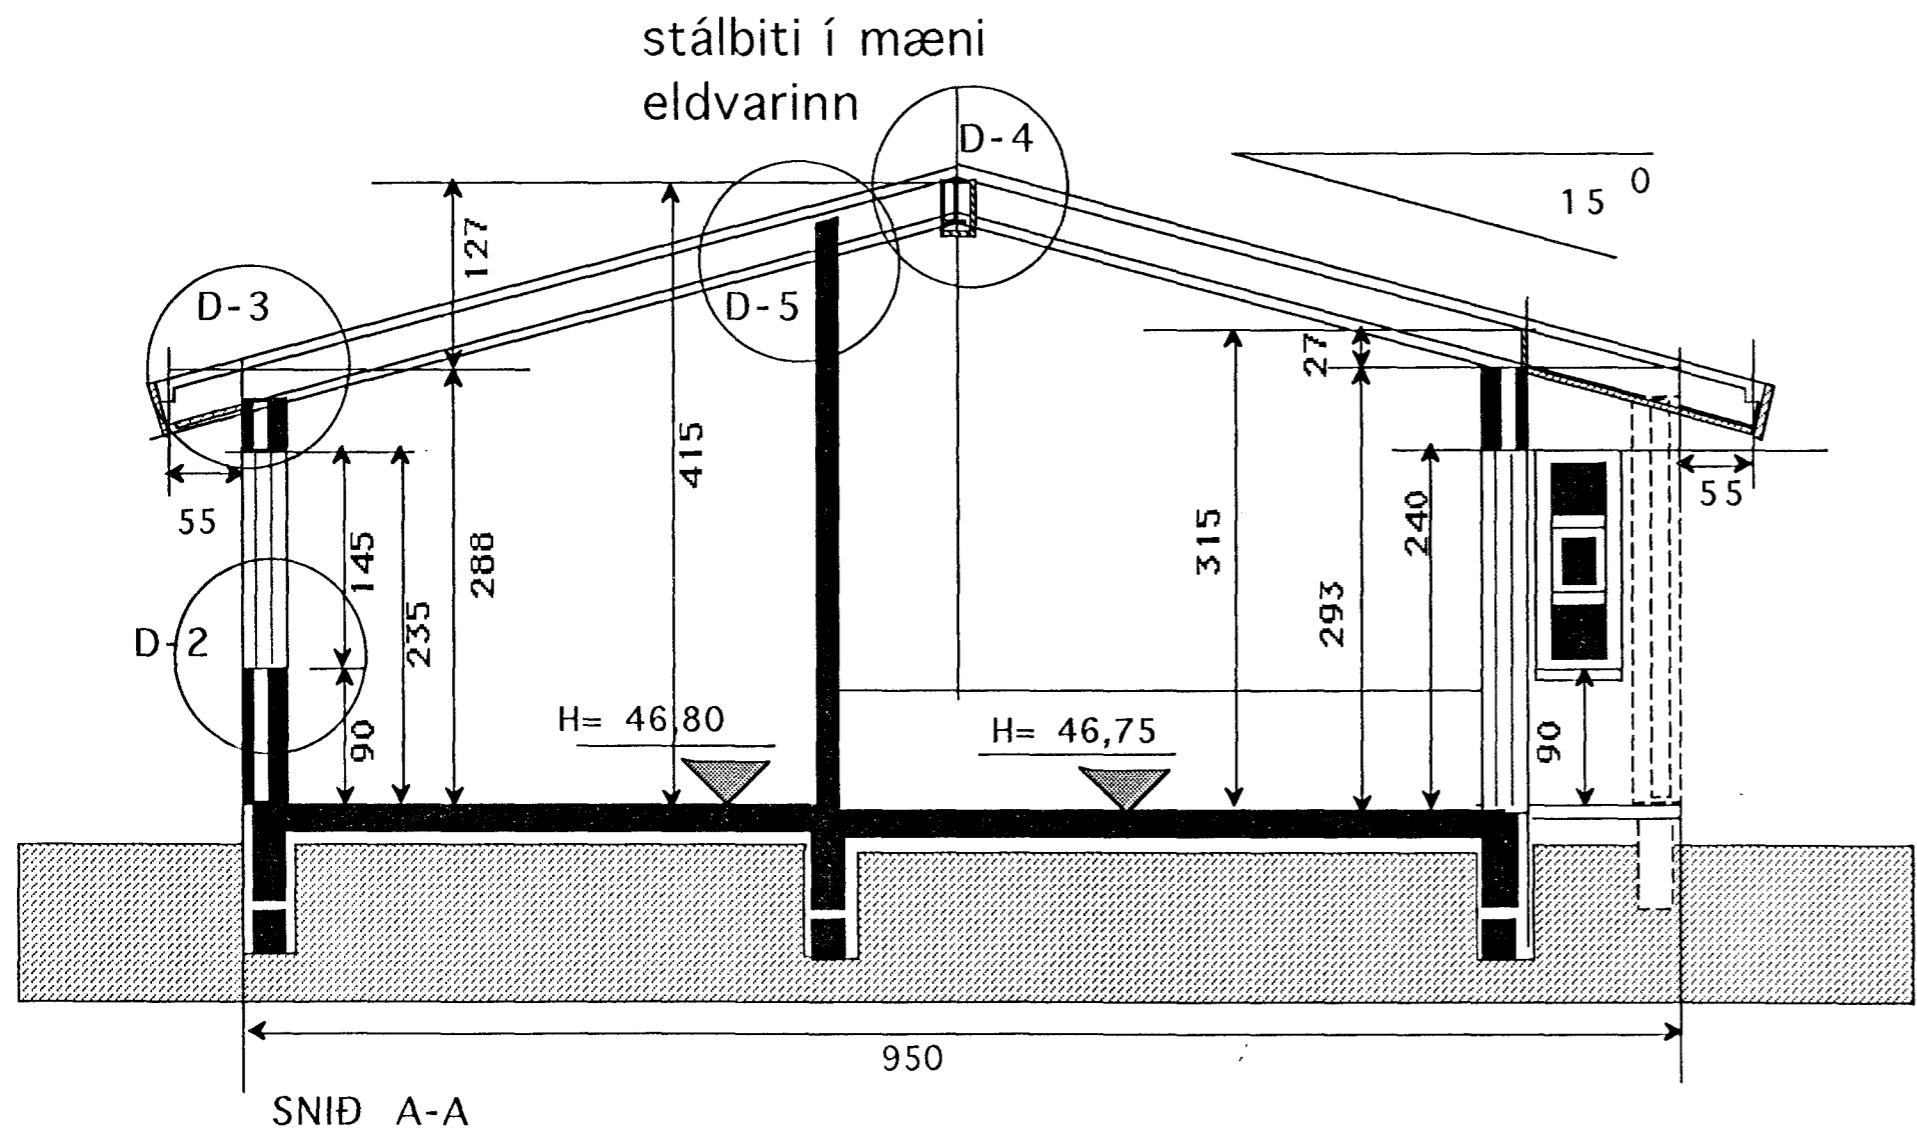

**D-2**  
LÓDRÉTT SNID Í ÚTVEGG  
UNDIR STK. GLUGGA

**D-1**  
LÓDRÉTT SNID Í ÚTVEGG-  
SÖKKUL.

Byggingafráttíðing  
Afgreitt þann  
8 - AUG. 2000  
AS

<b>TEIKNISTOFAN</b> 	Verkefni LÓUÁS 28 HAFNARFIRÐI	
	Heiti SNID DEILIMYNDIR	
kvarði	1:50	verk.nr
dags.	JAN. 00"	dags br.
hönnun	G.G.	teikn nr
teikn	G.G.	<b>V-2</b>