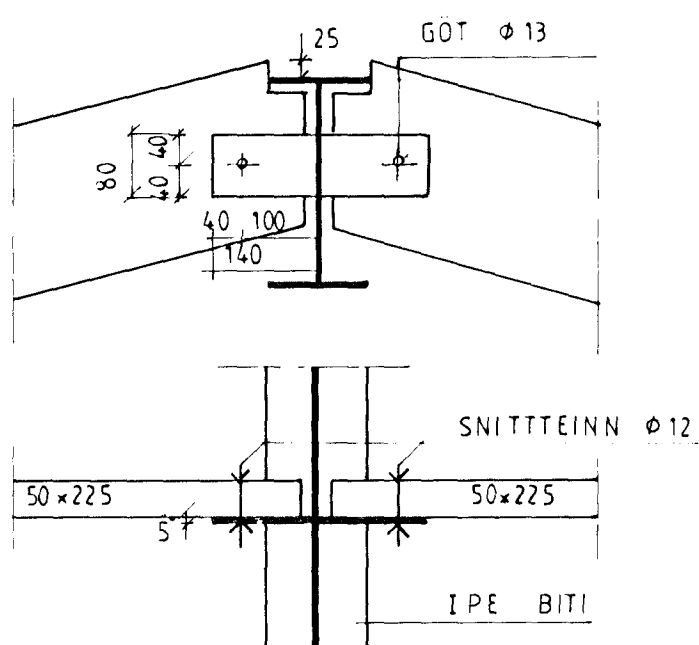

BMF GATAGIRDI 25x2 NEGLIST MED
2 ST KAMSAUM 40x50 I HVERJA SPERRU
GIRÐI KOMI UNDIR BORBAKLÆDNINGU

T 1:10

Byggingafultrúð Hafnarfjardar
31 JULI 2000
70x70x5
[Signature]

BREYTT MAI 2000 STALBITAR
BREYTT MAI 2000 STALBITAR
BREYTT MAI 2000 GIRÐI Í ÞAKI
BREYTT APRIL 2000

LÓUÁS 28	
ÞAK OG DEILAR	
1:SC 1:10	TEIKNING 4
JAN 2000	
G BALDVIN OLASON	17 1055 7849
TÆRNIFR	597 2111

R 1:10

N 1 1:10

N 2 1:10

S 1:10