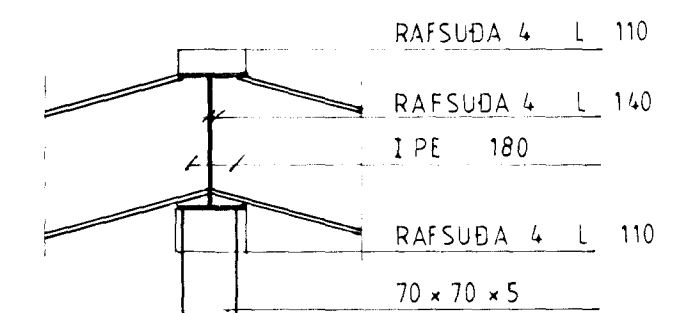

BMF GATAGIRDI 25x2 NEGLIST MED
2 ST KAMSAUM 40x50 I HVERJA SPERRU
GIRÐI KOMI UNDIR BORBAKLÆDNINGU

T 1:10

Byggingafultrúð Hafnarfjardar
31 JULI 2000
70x70x5
[Signature]

BREYTT MAI 2000 STALBITAR
BREYTT MAI 2000 STALBITAR
BREYTT MAI 2000 GIRÐI Í ÞAKI
BREYTT APRIL 2000

LÓUÁS 28	
ÞAK OG DEILAR	
1:SC 1:10	TEIKNING 4
JAN 2000	
G BALDVIN OLASON	17 1055 7849
TÆRNIFR	597 2111

R 1:10

N 1 1:10

N 2 1:10

S 1:10