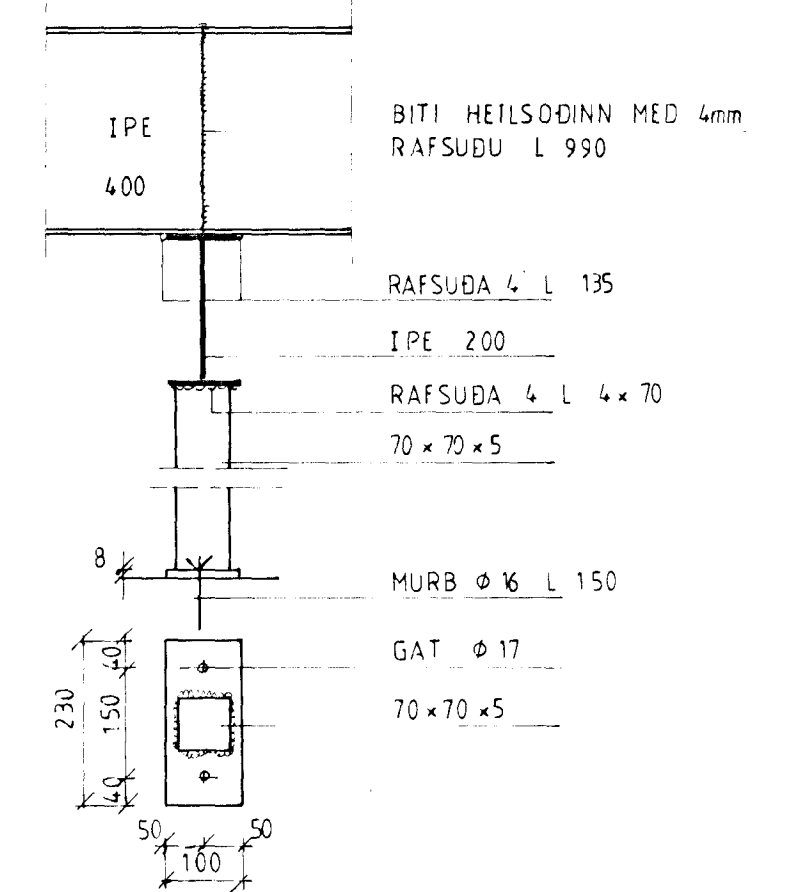

BMF GATAGIRDI 25x2 NEGLIST MED
2 ST KAMSAUM 40x50 I HVERJA SPERRU
GIRÐI KOMI UNDIR BORBAKLÆDNINGU

T 1:10

Byggingafultrúð Hafnarfjardar
31 JULI 2000
70x70x5
[Signature]

BREYTT MAI 2000 STALBITAR
BREYTT MAI 2000 STALBITAR
BREYTT MAI 2000 GIRÐI Í ÞAKI
BREYTT APRIL 2000

LÓUÁS 28	
ÞAK OG DEILAR	
1:SC 1:10	TEIKNING 4
JAN 2000	
G BALDVIN OLASON	17 1055 7849
TÆRNIFR	597 2111

R 1:10

N 1 1:10

N 2 1:10

S 1:10