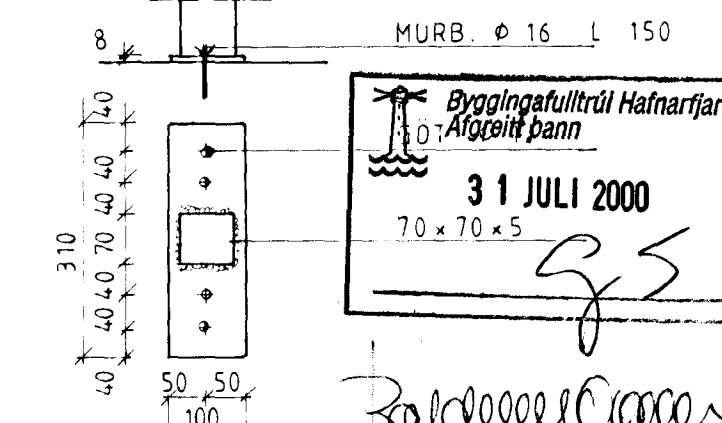

BMF GATAGIRDI 25x2 NEGLIST MED
2 ST KAMSAUM 40x50 I HVERJA SPERRU
GIRÐI KOMI UNDIR BORBAKLÆDNINGU

T 1:10

Byggingafultrúð Hafnarfjardar
31 JULI 2000
70x70x5
[Signature]

BREYTT MAI 2000 STALBITAR
BREYTT MAI 2000 STALBITAR
BREYTT MAI 2000 GIRÐI Í ÞAKI
BREYTT APRIL 2000