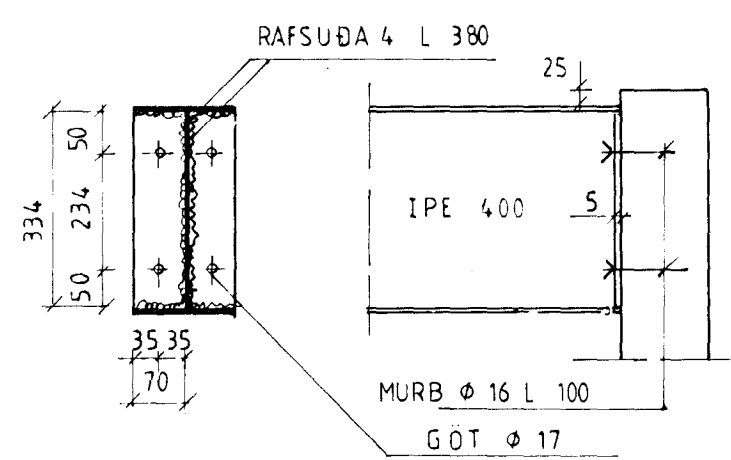

BMF GATAGIRDI 25x2 NEGLIST MED
2 ST KAMSAUM 40x50 I HVERJA SPERRU
GIRÐI KOMI UNDIR BORBAKLÆDNINGU

T 1:10

Byggingafultrúð Hafnarfjardar
31 JULI 2000
70x70x5
[Signature]

BREYTT MAI 2000 STALBITAR
BREYTT MAI 2000 STALBITAR
BREYTT MAI 2000 GIRÐI Í ÞAKI
BREYTT APRIL 2000

LÓUÁS 28	
ÞAK OG DEILAR	
1:SC 1:10	TEIKNING 4
JAN 2000	
G BALDVIN OLASON	17 1055 7849
TÆRNIFR	597 2111

R 1:10

N 1 1:10

N 2 1:10

S 1:10