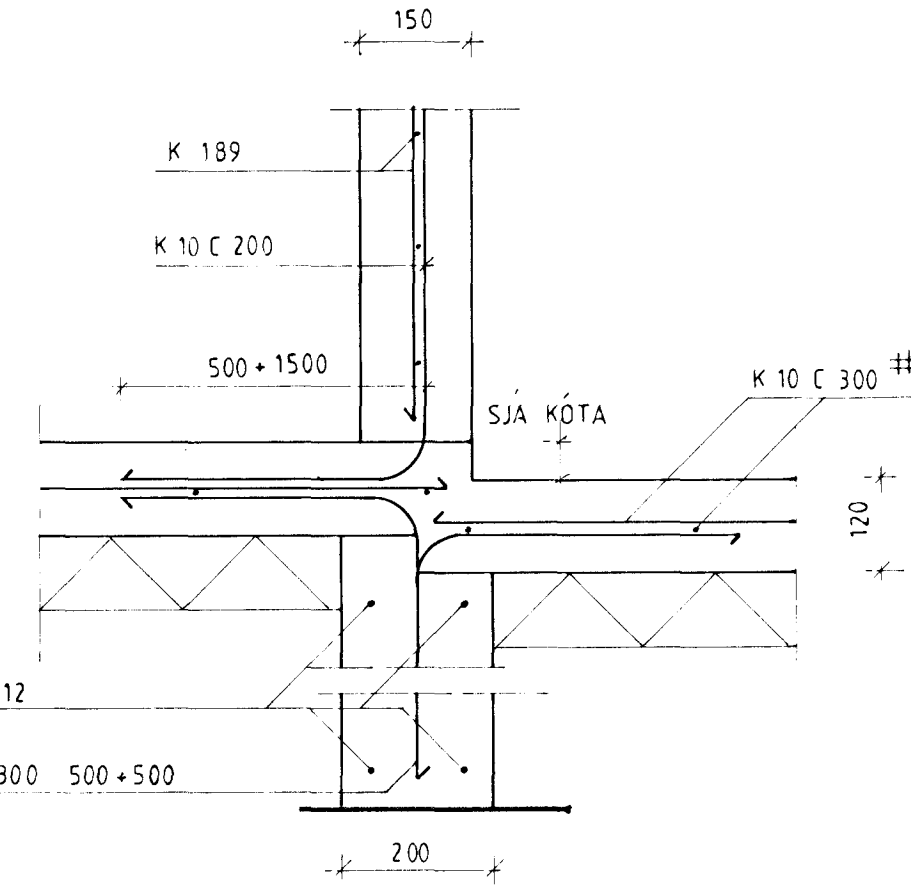

A ALMENNT ÚTVEGGJARSNIÐ
1:10

SERT. 1 1:10

N 1:10

C 1:10

D 1:10

E 1:10

B 1:10

SJA EINNIG TEXA Í SNIÐ A

L 1:10

M 1:10

Byggingafultról Hálfarfarðar
Afgreitt þann
31 JULI 2000
G.S.

Baldvin Olason

BREYTT MAI 2000 DEILI N
BREYTT MAI 2000 DEILI N
BREYTT APRIL 2000

LÓUÁS 28	
DEILAR	
1:10	TEIKNING 3
JAN. 2000	
TÆKNIFRÆÐINGUR	
G. BALDVIN OLASON 171055 7849 897 2111	