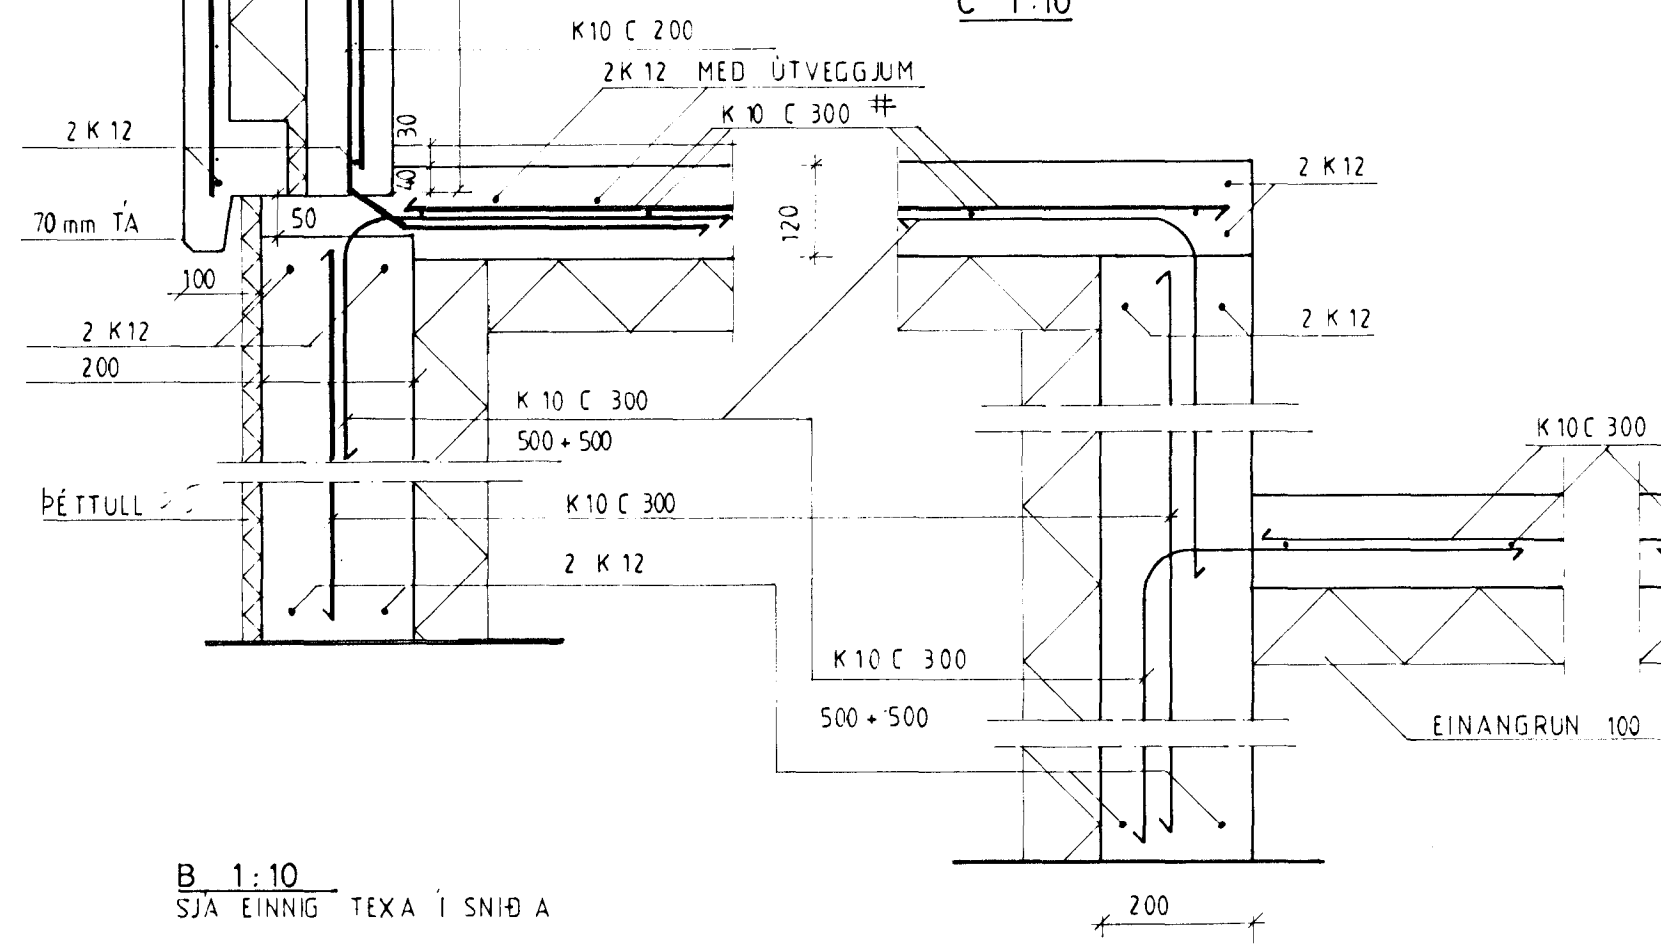

A ALMENNT ÚTVEGGJARSNIÐ
1:10

SERT. 1 1:10

N 1:10

C 1:10

D 1:10

E 1:10

B 1:10

SJA EINNIG TEXA Í SNIÐ A

L 1:10

M 1:10

Byggingafultról Hálfarfarðar
Afgreitt þann
31 JULI 2000
G.S.

Baldvin Olason

BREYTT MAI 2000 DEILI N
BREYTT MAI 2000 DEILI N
BREYTT APRIL 2000

LÓUÁS 28	
DEILAR	
1:10	TEIKNING 3
JAN. 2000	
TÆKNIFRÆÐINGUR	
G. BALDVIN OLASON 171055 7849 897 2111