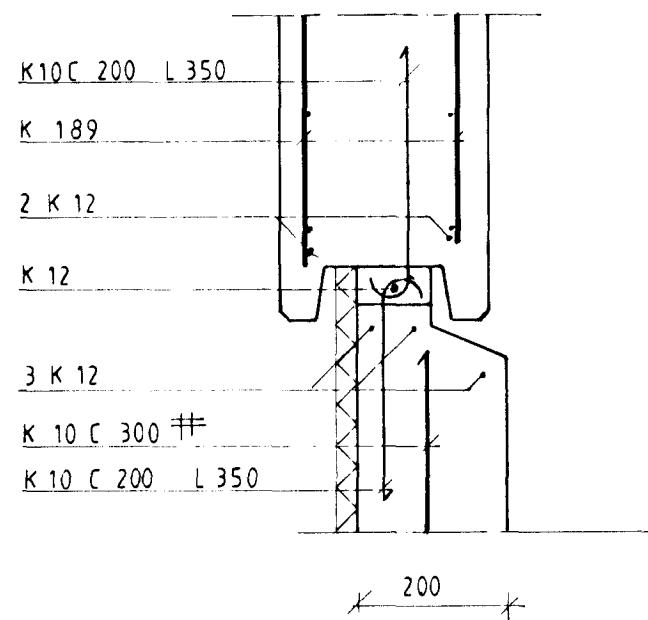

L 1:10

M 1:10

Byggingafultról Hálfarfarðar
Afgreitt þann
31 JULI 2000
G.S.

Baldvin Olason

BREYTT MAI 2000 DEILI N
BREYTT MAI 2000 DEILI N
BREYTT APRIL 2000

LÓUÁS 28	
DEILAR	
1:10	TEIKNING 3
JAN. 2000	
TÆKNIFRÆÐINGUR	
G. BALDVIN OLASON 171055 7849 897 2111	