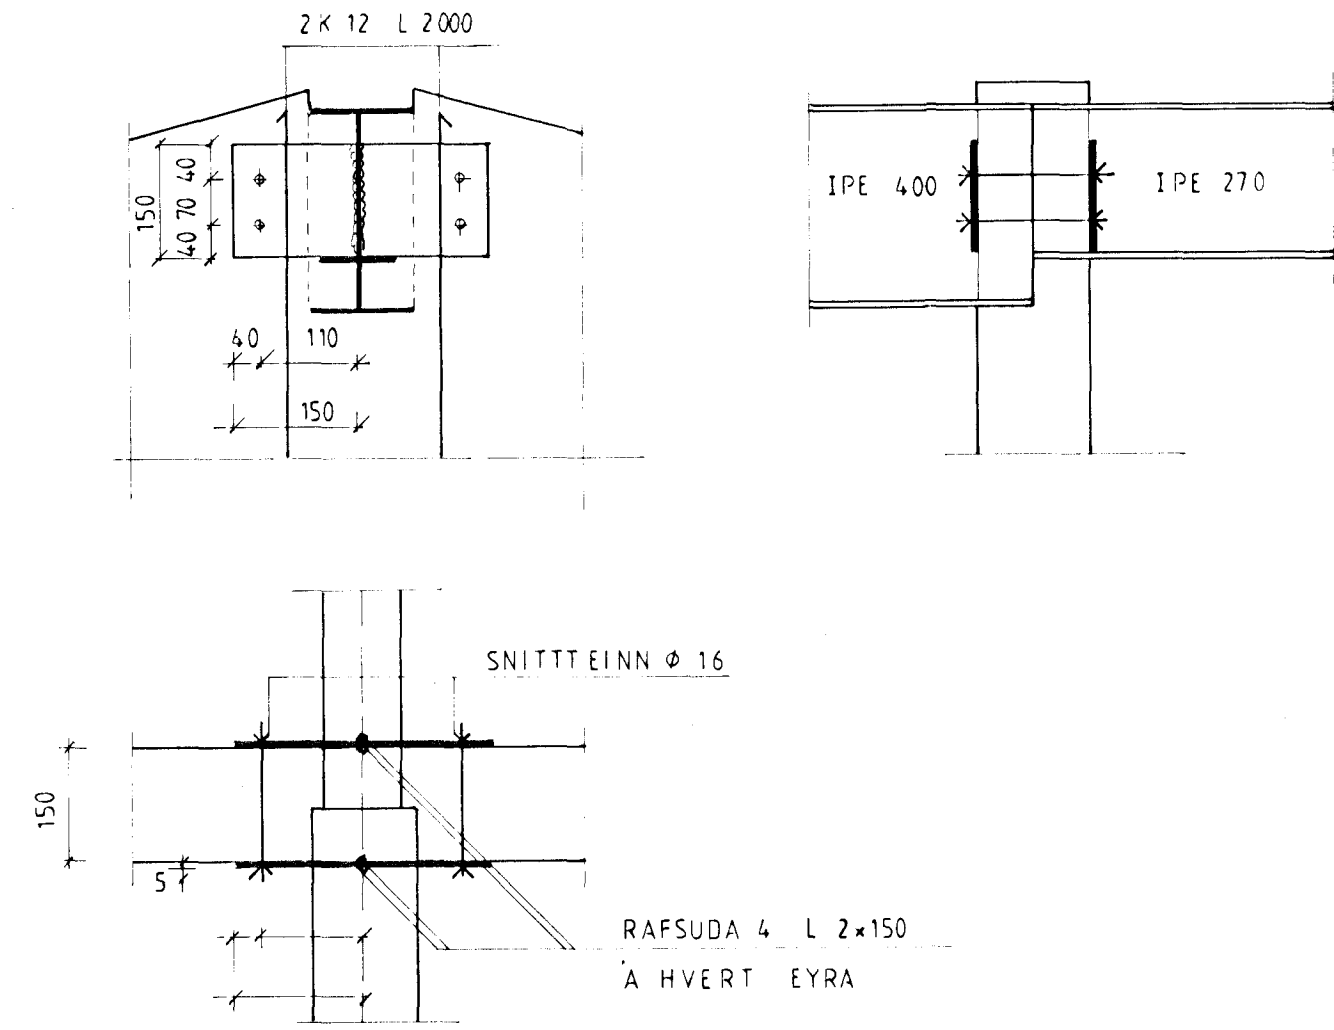

A ALMENNT ÚTVEGGJARSNIÐ
1:10

SERT. 1 1:10

N 1:10

C 1:10

D 1:10

E 1:10

B 1:10

SJA EINNIG TEXA Í SNIÐ A

L 1:10

M 1:10

Byggingafultról Hálfarfarðar
Afgreitt þann
31 JULI 2000
G.S.

Baldvin Olason

BREYTT MAI 2000 DEILI N
BREYTT MAI 2000 DEILI N
BREYTT APRIL 2000

LÓUÁS 28	
DEILAR	
1:10	TEIKNING 3
JAN. 2000	
TÆKNIFRÆÐINGUR	
G. BALDVIN OLASON 171055 7849 897 2111