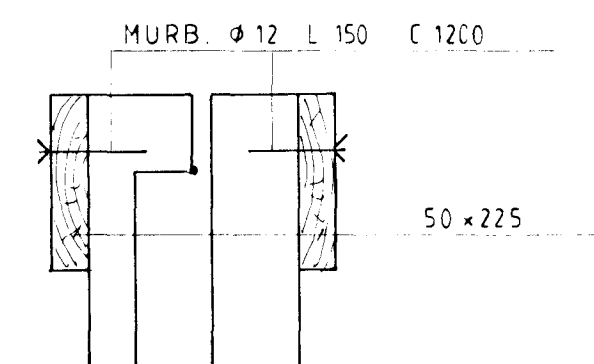

L 1:10

M 1:10

Byggingafultról Hálfarfarðar
Afgreitt þann
31 JULI 2000
G.S.

Baldvin Olason

BREYTT MAI 2000 DEILI N
BREYTT MAI 2000 DEILI N
BREYTT APRIL 2000

LÓUÁS 28	
DEILAR	
1:10	TEIKNING 3
JAN. 2000	
TÆKNIFRÆÐINGUR	
G. BALDVIN OLASON 171055 7849 897 2111	