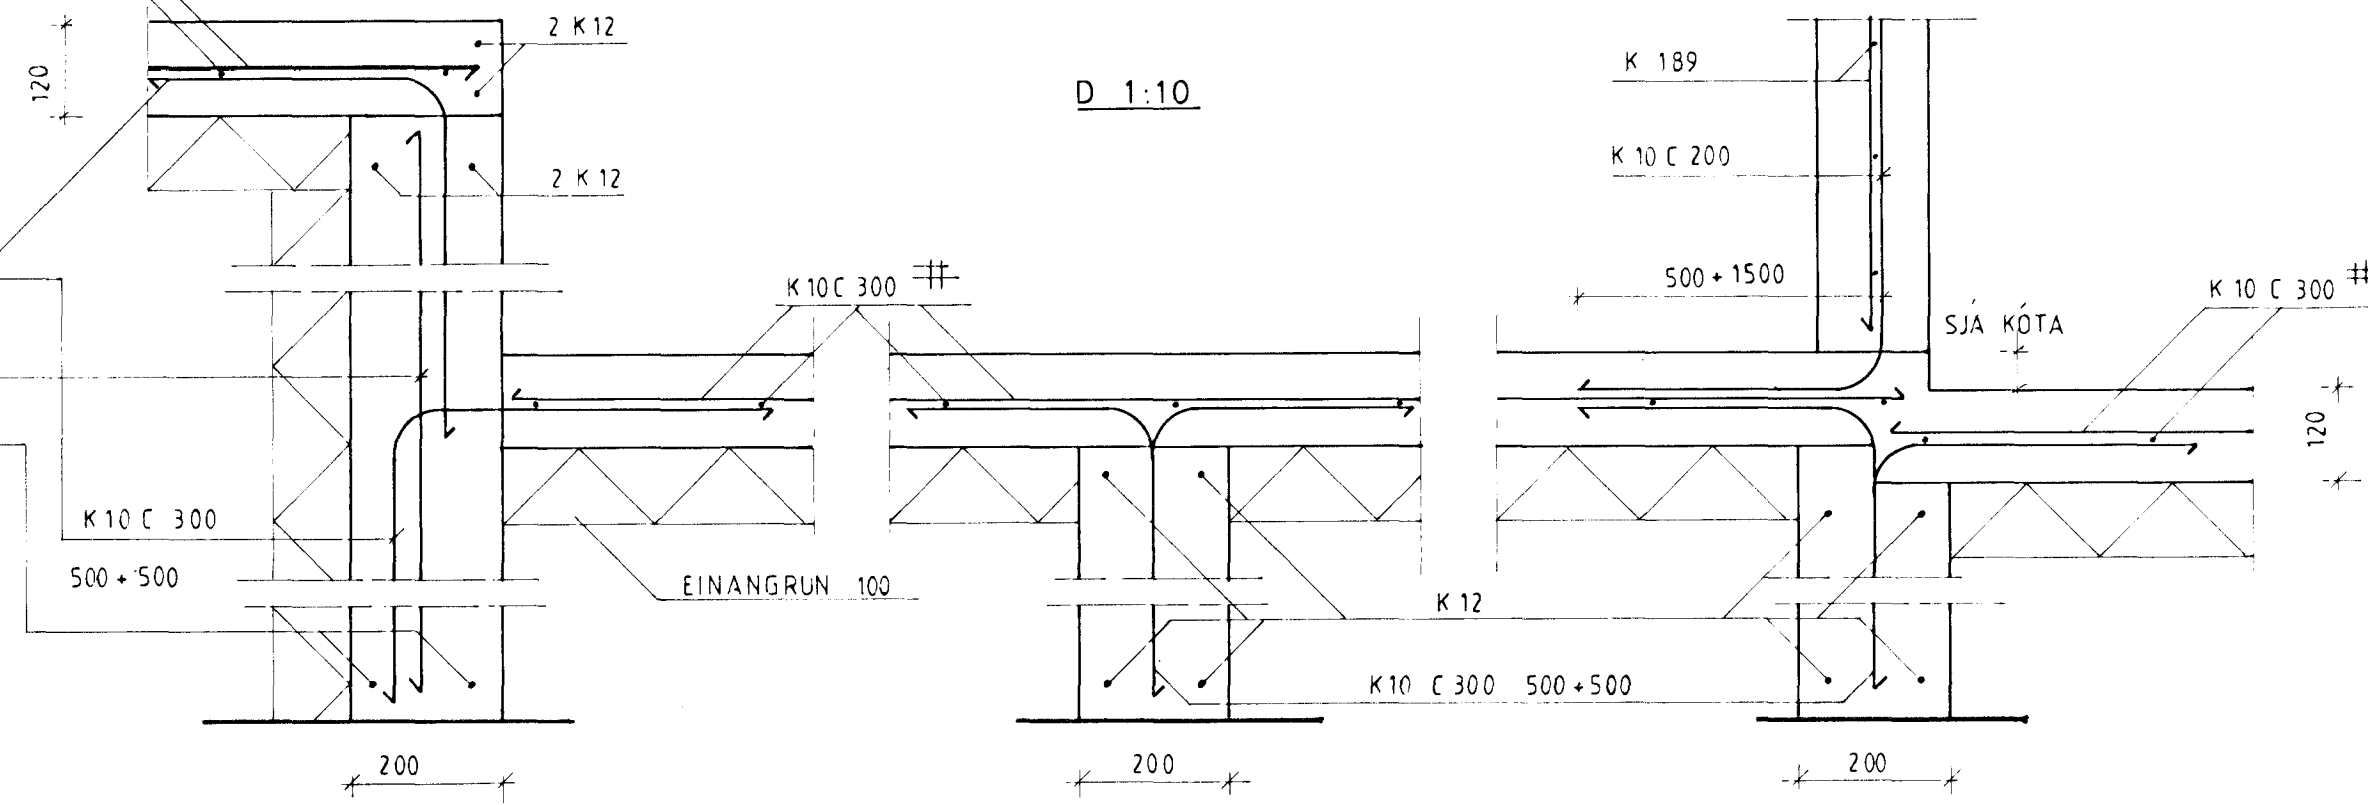

A ALMENNT ÚTVEGGJARSNIÐ
1:10

SERT. 1 1:10

N 1:10

C 1:10

D 1:10

E 1:10

B 1:10

SJA EINNIG TEXA Í SNIÐ A

L 1:10

M 1:10

Byggingafultról Hálfarfarðar
Afgreitt þann
31 JULI 2000
G.S.

Baldvin Olason

BREYTT MAI 2000 DEILI N
BREYTT MAI 2000 DEILI N
BREYTT APRIL 2000

LÓUÁS 28	
DEILAR	
1:10	TEIKNING 3
JAN. 2000	
TÆKNIFRÆÐINGUR	
G. BALDVIN OLASON 171055 7849 897 2111