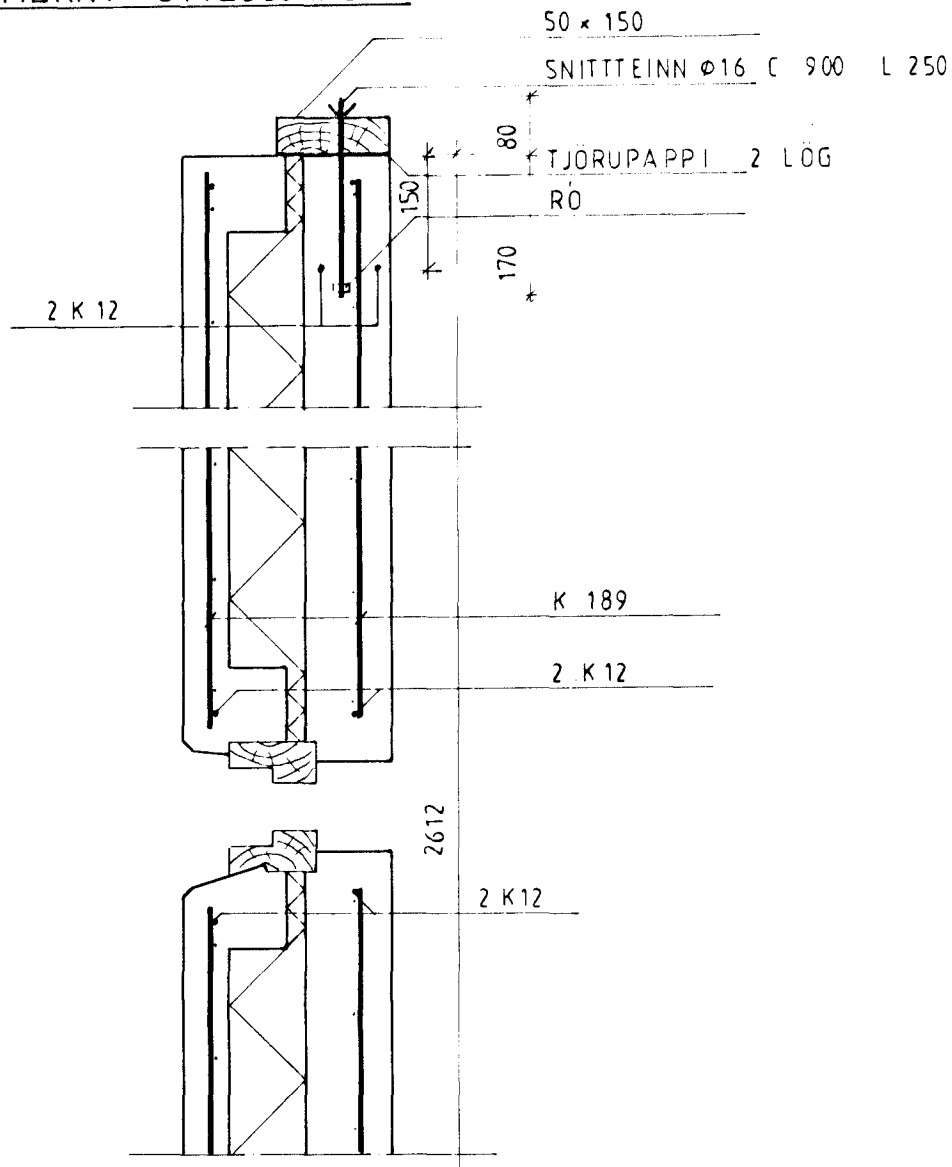

A ALMENNT ÚTVEGGJARSNIÐ
1:10