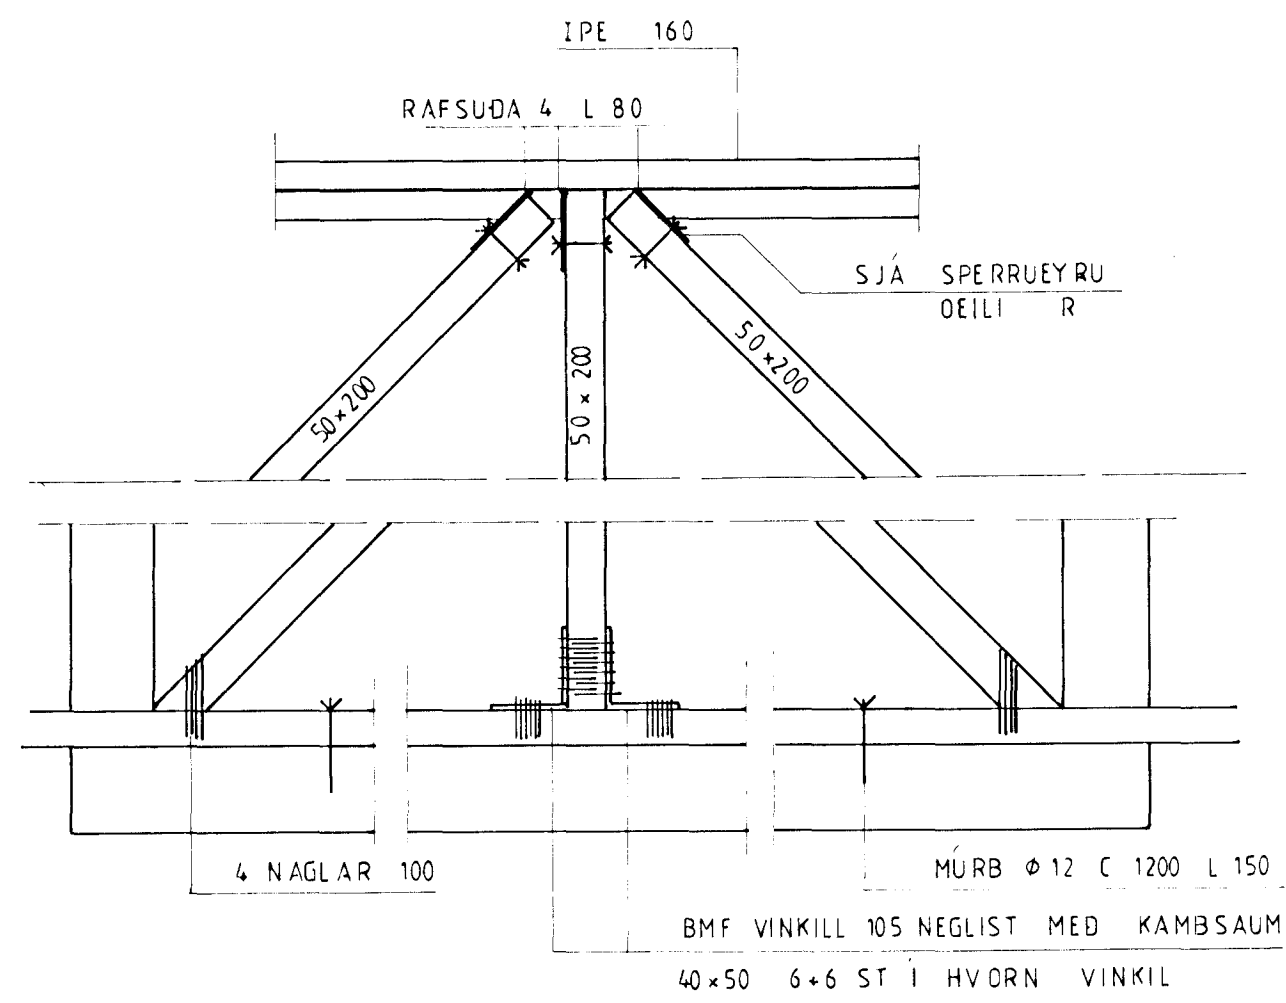

SERT. 1 1:10