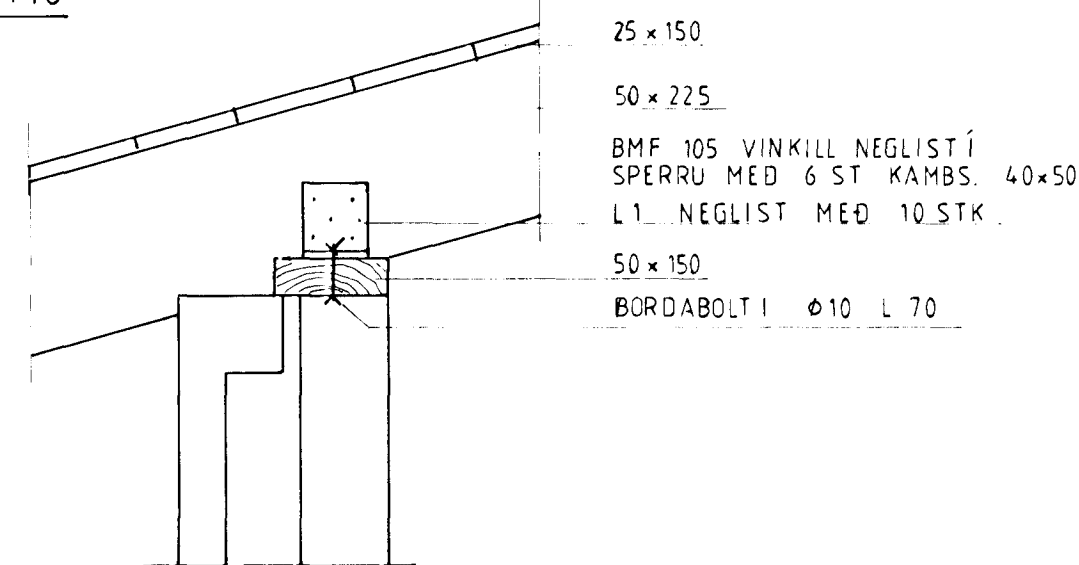

A ALMENNT ÚTVEGGJARSNIÐ
1:10

SERT. 1 1:10

N 1:10

C 1:10

D 1:10

E 1:10

B 1:10

SJA EINNIG TEXA Í SNIÐ A

L 1:10

M 1:10

Byggingafultról Hálfarfarðar
Afgreitt þann
31 JULI 2000
G.S.

Baldvin Olason

BREYTT MAI 2000 DEILI N
BREYTT MAI 2000 DEILI N
BREYTT APRIL 2000

LÓUÁS 28	
DEILAR	
1:10	TEIKNING 3
JAN. 2000	
TÆKNIFRÆÐINGUR	
G. BALDVIN OLASON 171055 7849 897 2111	