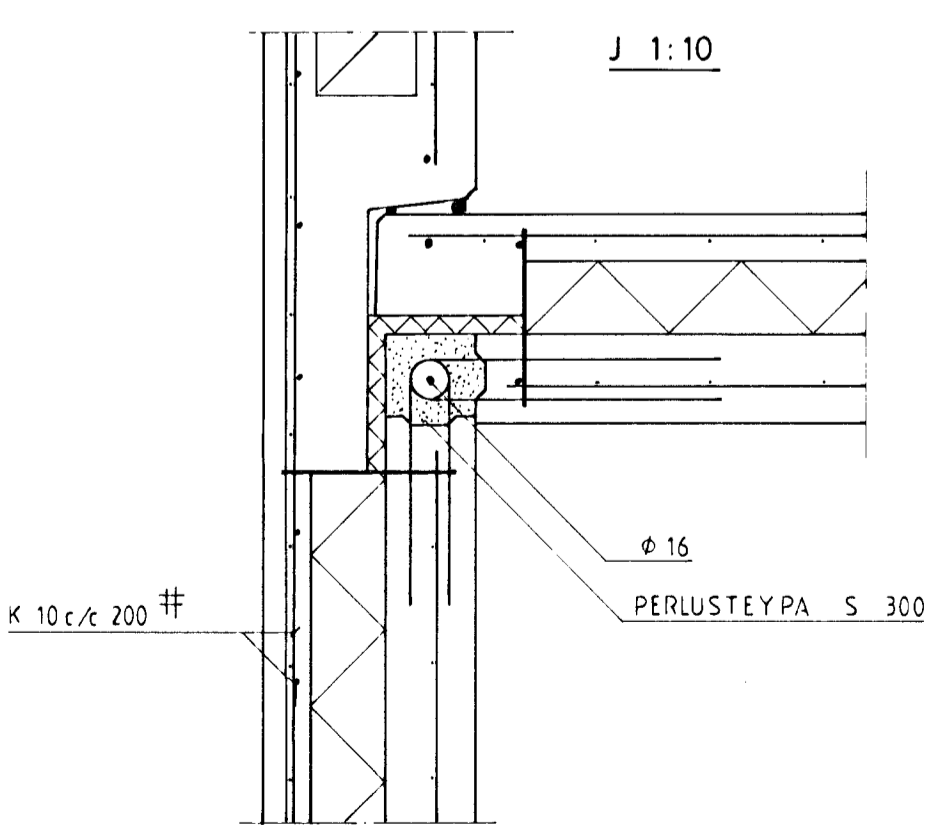

F OG H 1:10

I 1:10

J 1:10

K 1:10

Byggingafultrúi Hafnarfjarðar
Afgreitt þann
31 JULI 2000
95

Baldvin Olason

LÓUÁS 28	
GRUNNMYND EINGAR, DEILAR	
1.50	1:10
TEIKNING 2	
JAN. 2000	
TÆKNIFR. G BALDVIN OLASON 171055 7849 997 2111	