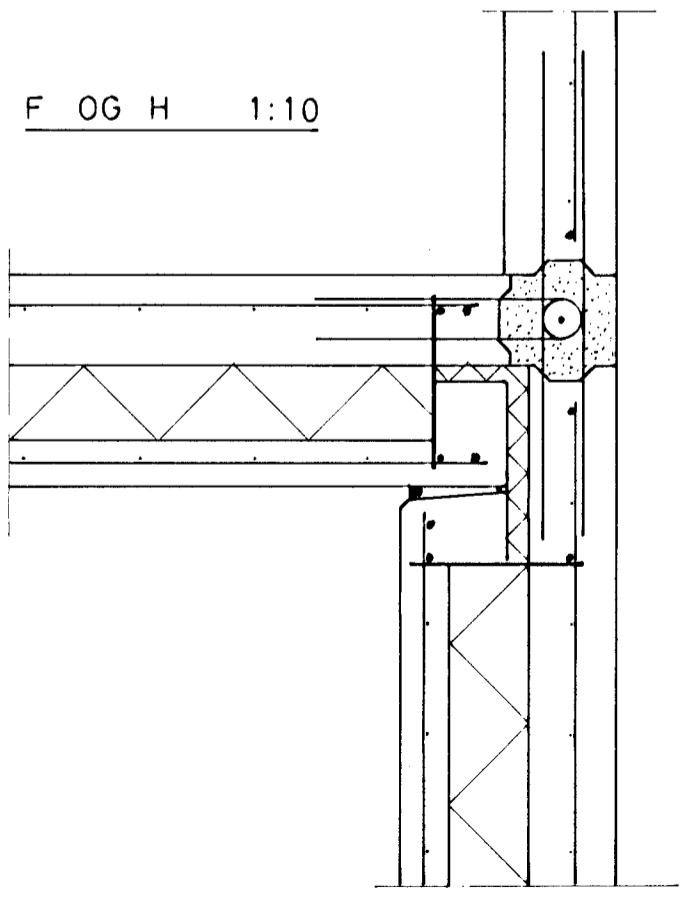

F OG H 1:10

I 1:10

J 1:10

K 1:10

Byggingafultrúi Hafnarfjarðar
Afgreitt þann
31 JULI 2000
95

Baldvin Olason

LÓUÁS 28	
GRUNNMYND EINGAR, DEILAR	
1.50	1:10
TEIKNING 2	
JAN. 2000	
TÆKNIFR. G BALDVIN OLASON 171055 7849 997 2111	