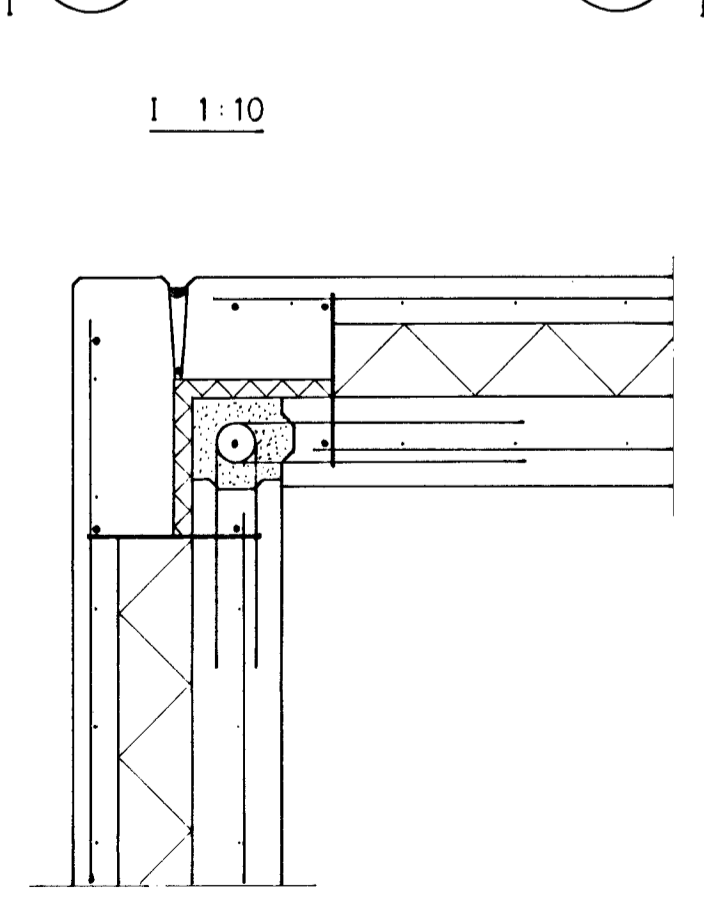

F OG H 1:10

I 1:10

J 1:10

K 1:10

Byggingafultrúi Hafnarfjarðar
Afgreitt þann
31 JULI 2000
95

Baldvin Olason

LÓUÁS 28	
GRUNNMYND EINGAR, DEILAR	
1.50	1:10
TEIKNING 2	
JAN. 2000	
TÆKNIFR. G BALDVIN OLASON 171055 7849 997 2111	