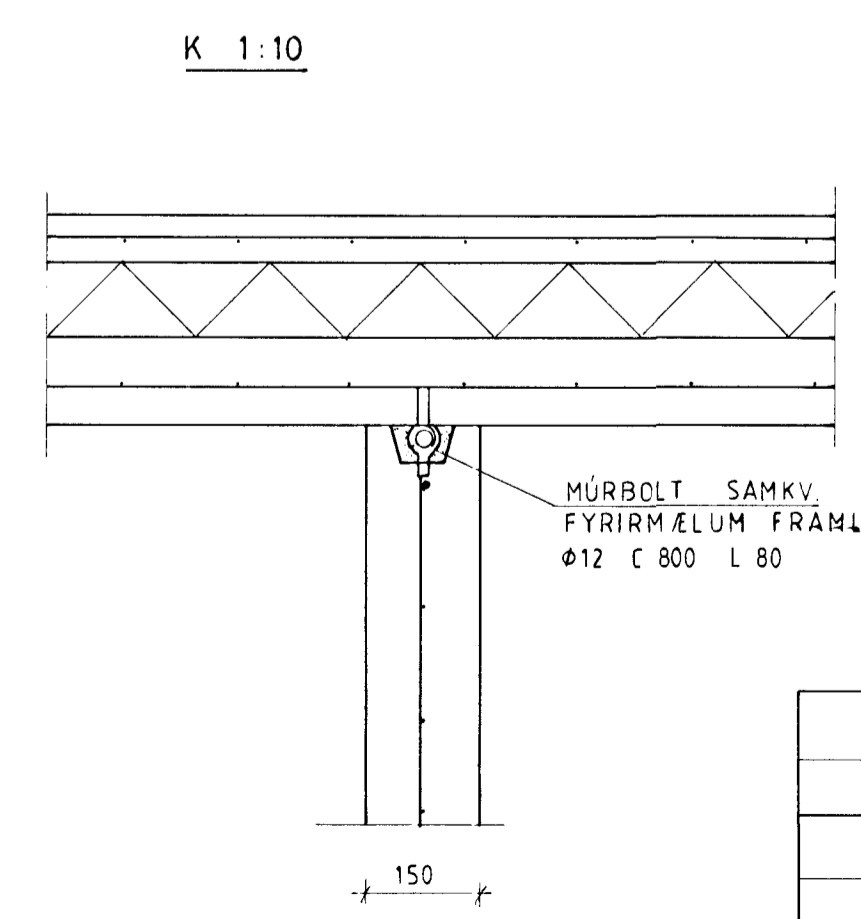

F OG H 1:10

I 1:10

J 1:10

K 1:10

Byggingafultrúi Hafnarfjarðar
Afgreitt þann
31 JULI 2000
95

Baldvin Olason

LÓUÁS 28	
GRUNNMYND EINGAR, DEILAR	
1.50	1:10
TEIKNING 2	
JAN. 2000	
TÆKNIFR. G BALDVIN OLASON 171055 7849 997 2111	