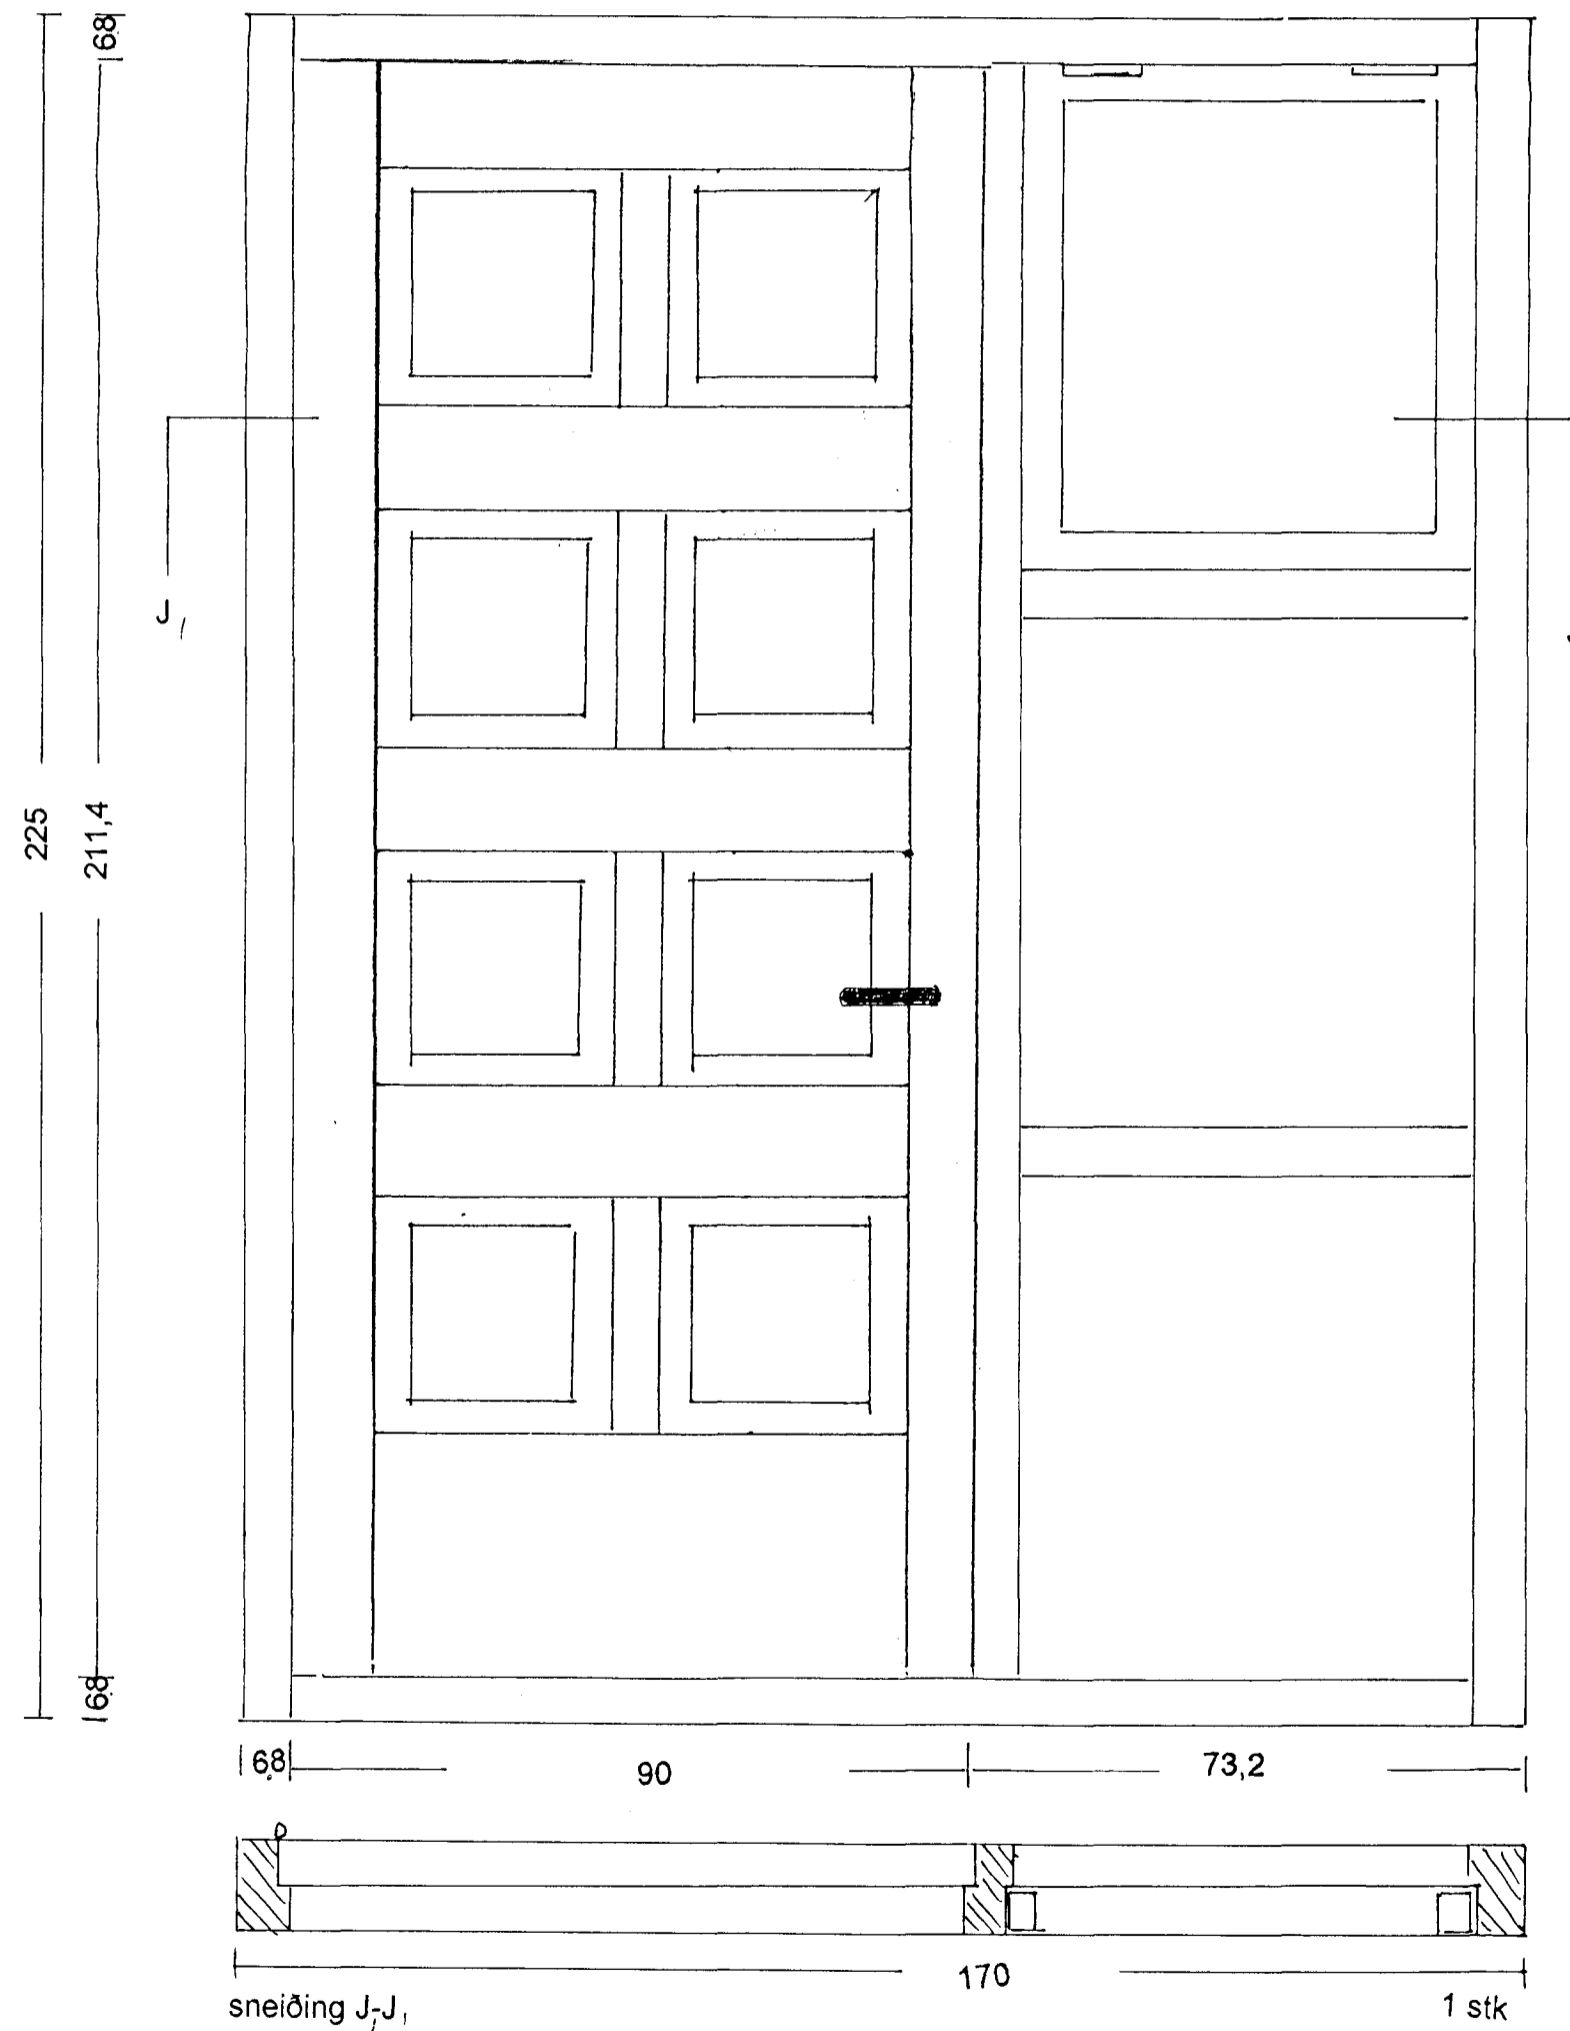

Aðalinngangshurð m/hliðargluggum

Ath: Hæð aðal- og þvottahússhurða 211,4+ fals og breidd 90 + fals

Allir gluggar og útihurðar húsins í 'pine' lit ásamt þakbún.

Þvottahússhurð m/hliðargluggum

Lóuás 30 Hafnarfirði		
Séruppdrættir 1:10		
teg.	Útihurðir	
gerð.	timbur	
eig.	Hafsteinn Eilertsson Kt280751-3329	
stk.	1 af 2	dags.
Aðalinngangs / þvottahússhurð		