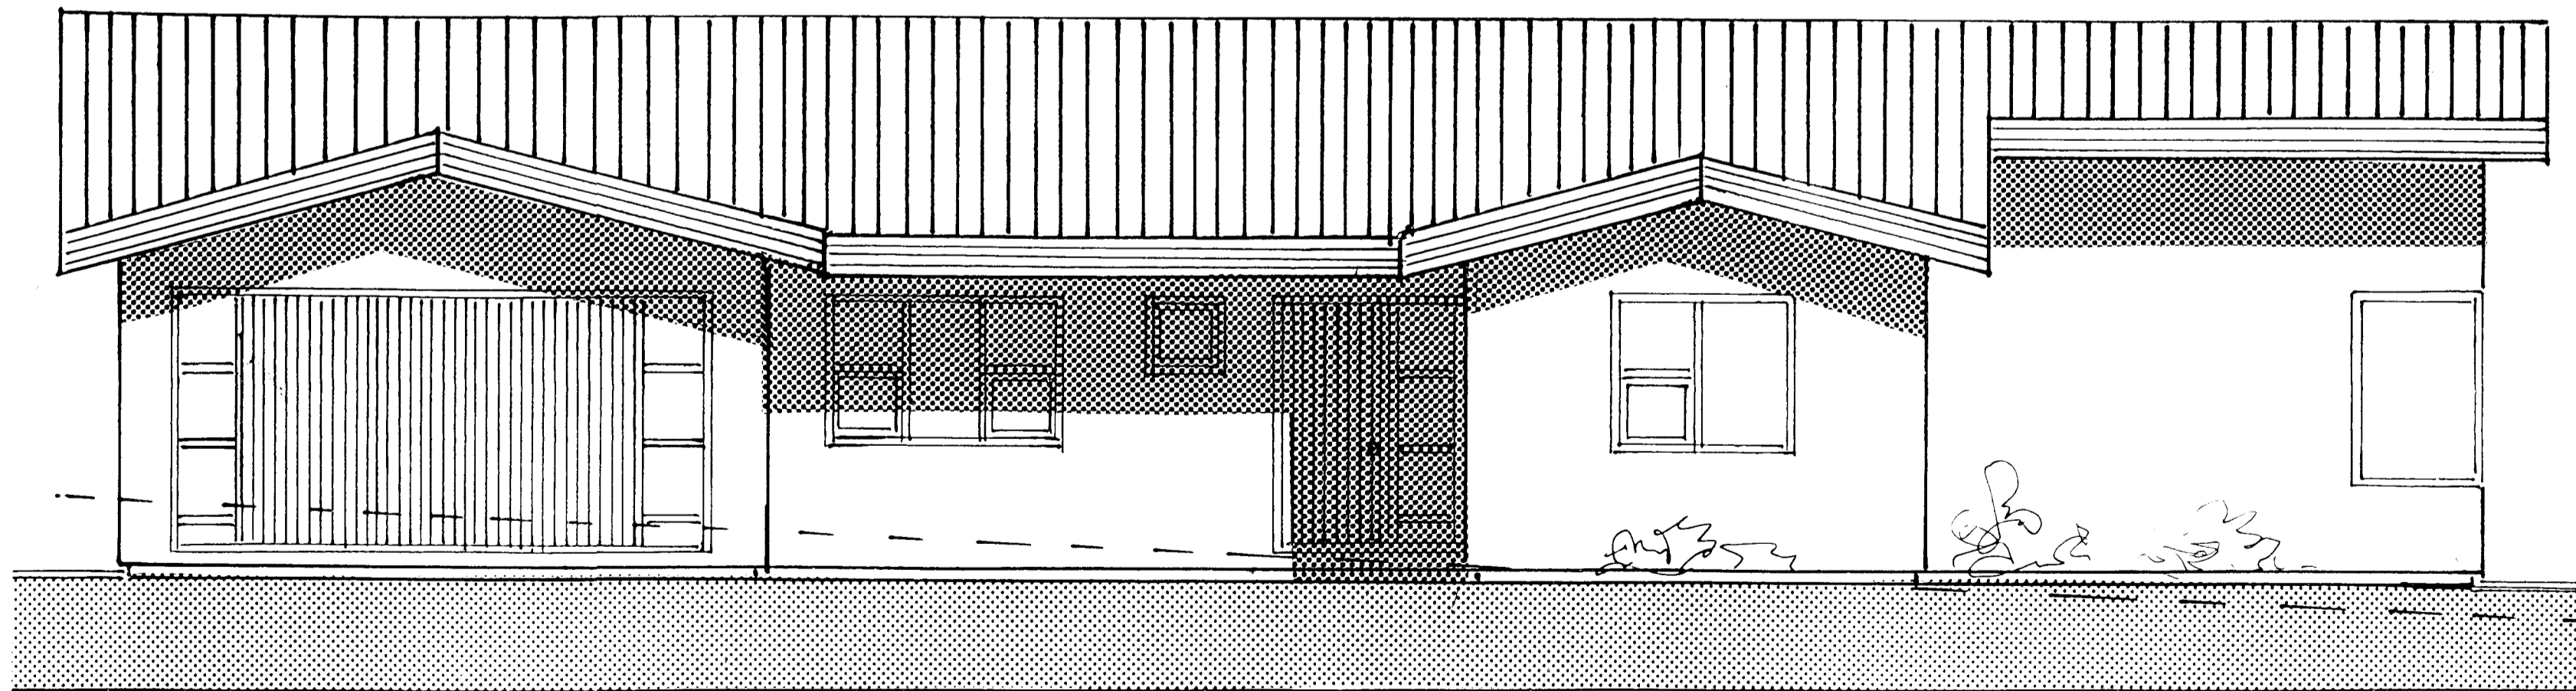

Vesturhlíð 1:50

Norðurhlíð 1:50

Lóuás 30 Hafnarfirði		
Séruppdrættir 1:50		
teg.	einbýlishús ein hæð	
gerð.	steinsteypt	
eig.	Hafsteinn Eilertsson Kt. 280751-3328	
stk.	2 af 5	dags.
Útlitsmyndir		

Aglé Marta Marteinsdóttir
Aglé Marta Marteinsdóttir FAI Kt.27041-4469