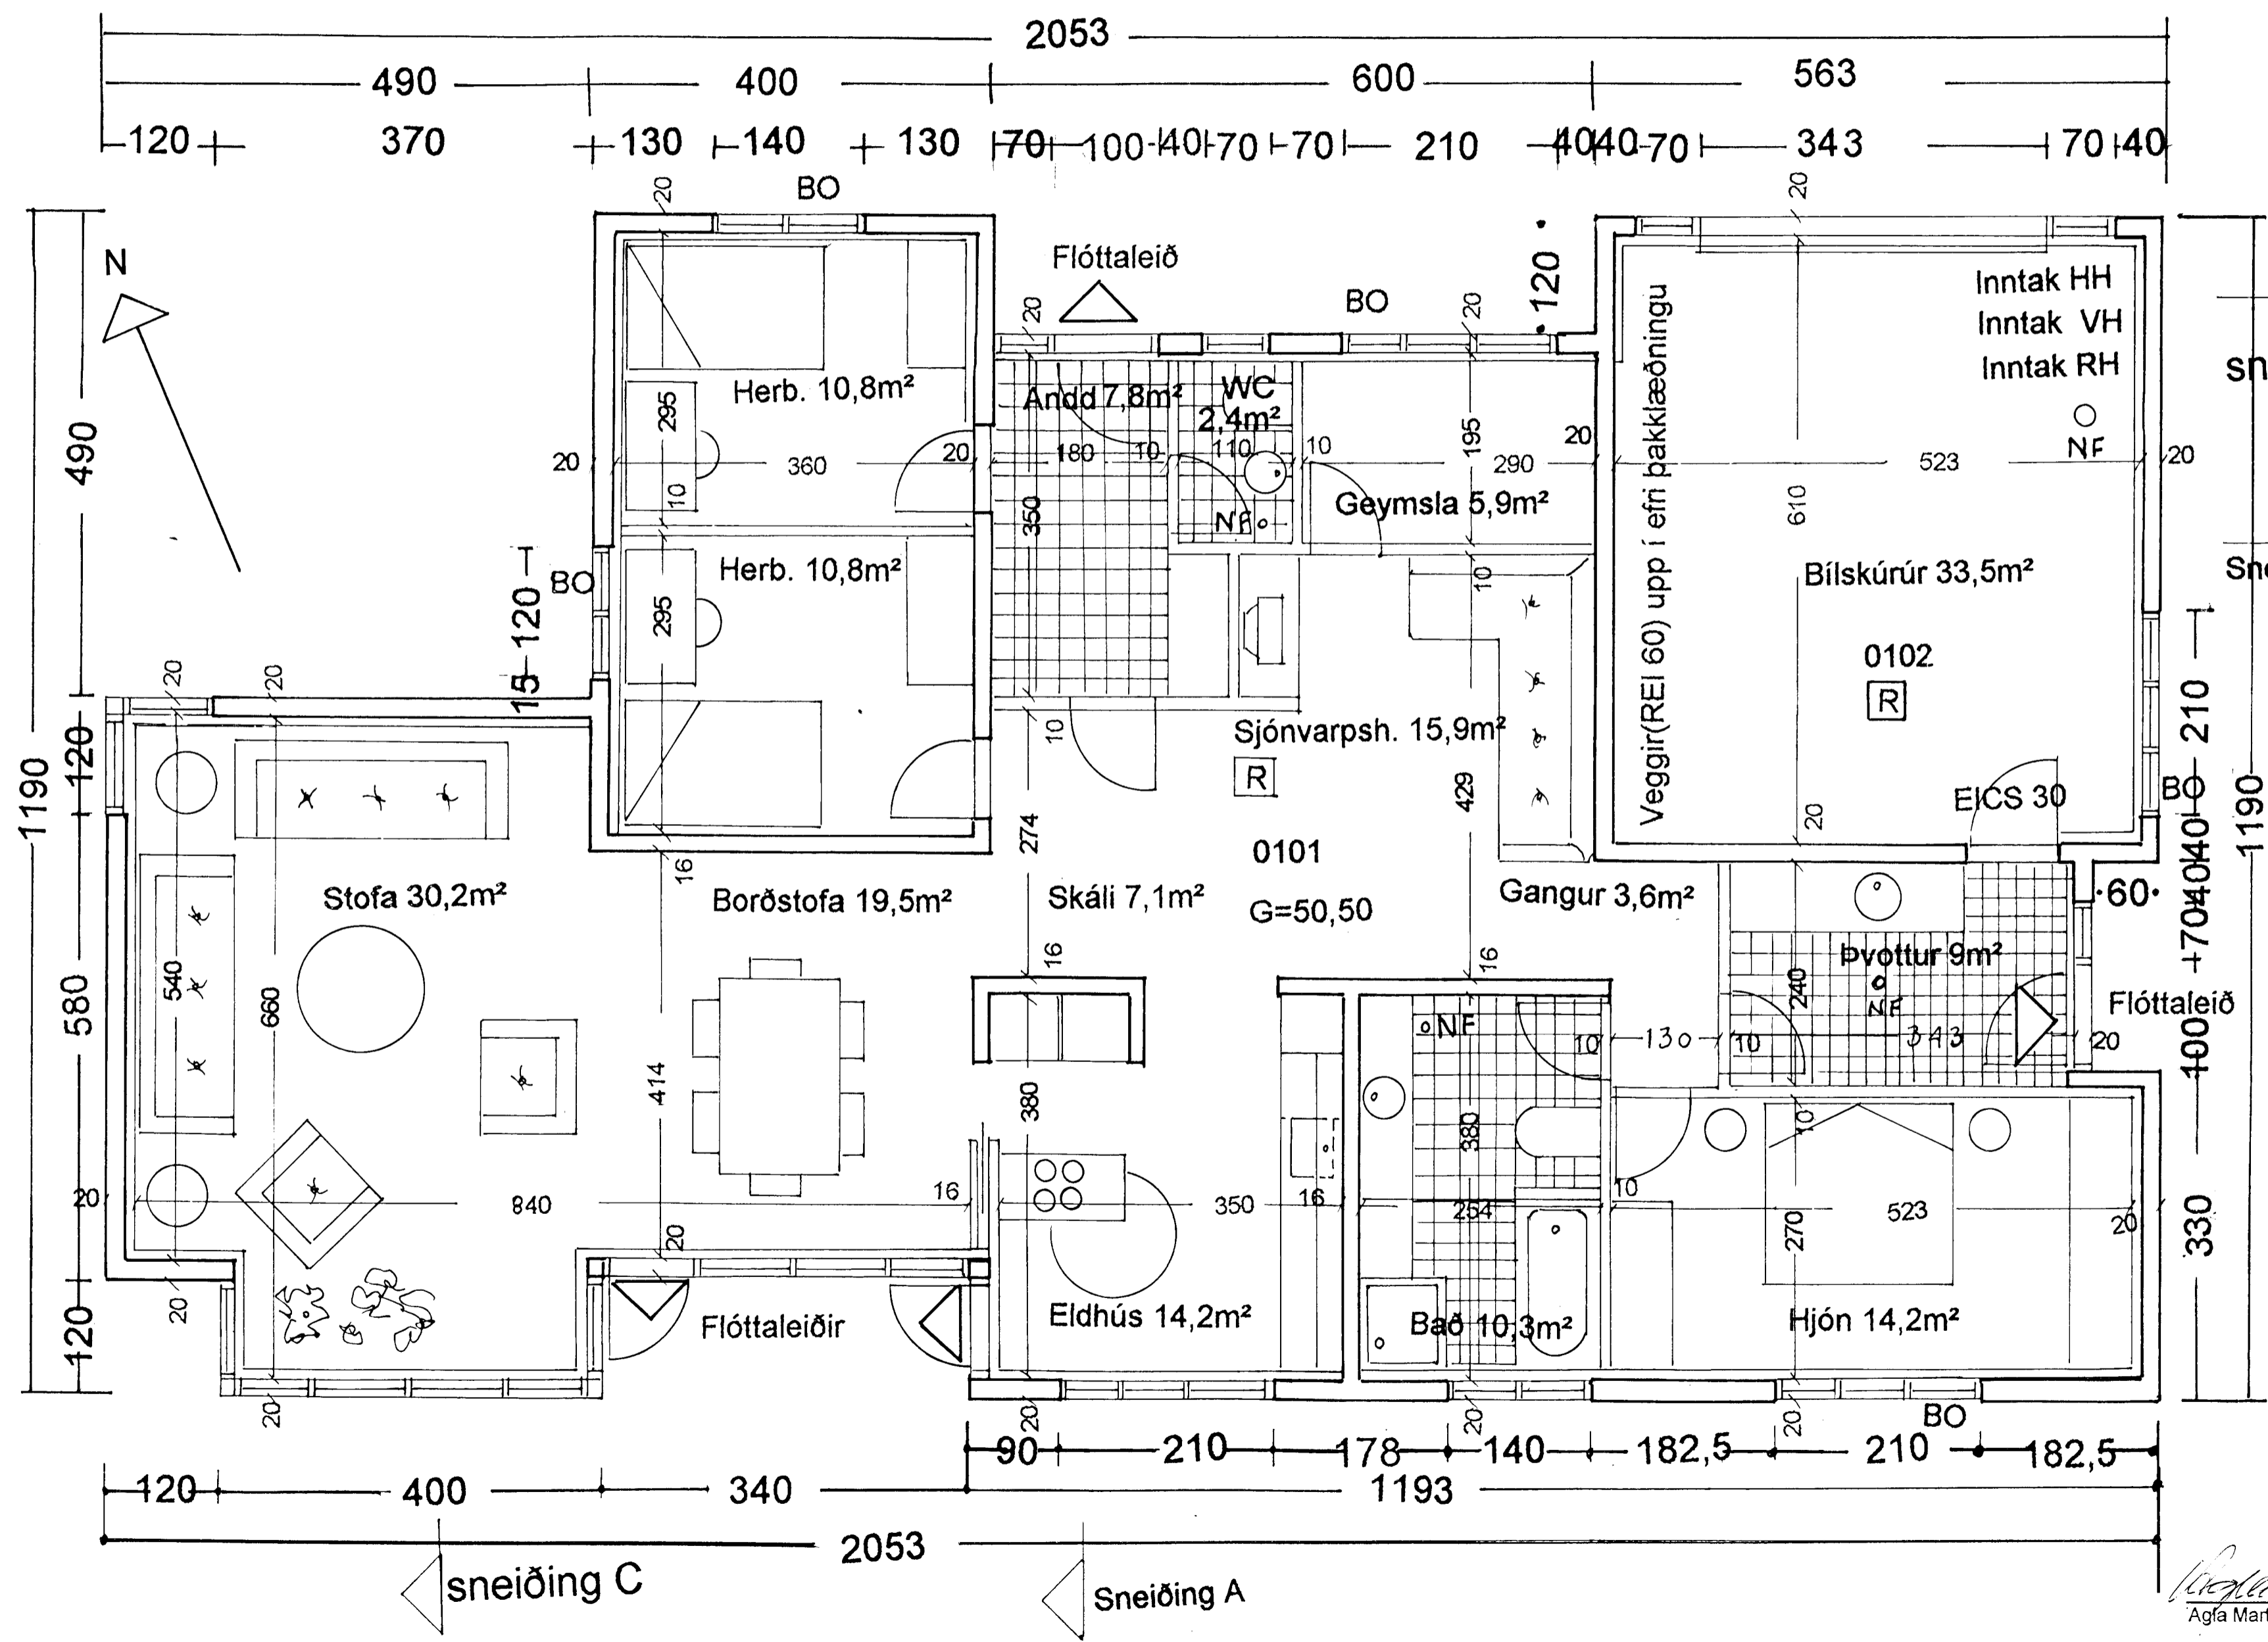

Grunnmynd 1:50

sneiðing D  
Sneiðing B

Byggingafultrúi Hafnarfjarðar  
Afgreitt þann  
09 JUNI 2000  
[Signature]

Lóuás 30 Hafnarfirði	
Sérupprættir 1:50	
teg.	einbýlishús ein hæð
gerð.	steinsteyp
eig.	Hafsteinn Ellertsson Kt. 280751-3329
stk.	1 af 5 dags.
Grunnmynd	