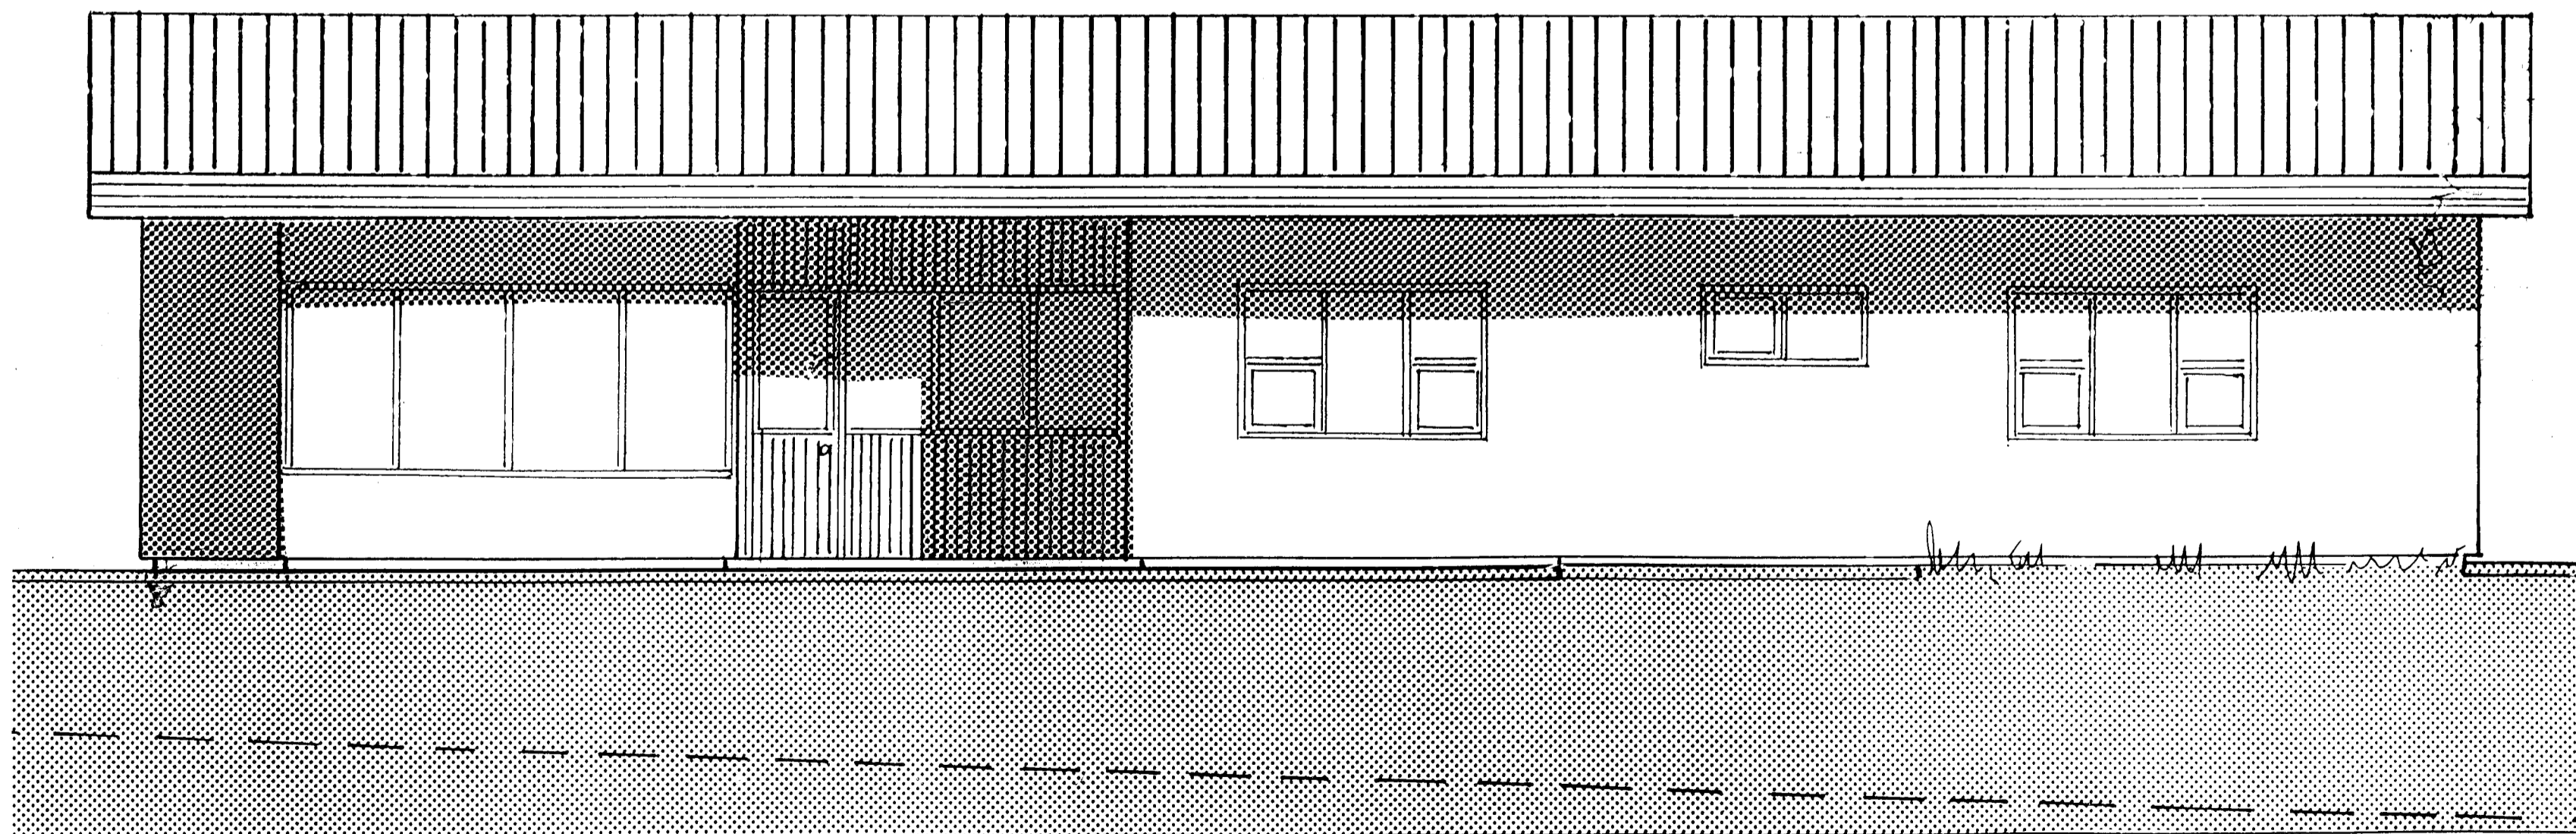

Austurhlíð 1:50

Suðurhlíð 1:50

Lóuás 30 Hafnarfirði			
Séruppdrættir 1:50			
teg.	einbýlishús ein hæð		
gerð.	steinsteyp		
eig.	Hafsteinn Ellertsson Kt. 280751-3329		
stk.	3 af 5	dags.	
Útlitsmyndir			

*Aðla Marta Marteinsdóttir*  
 Aðla Marta Marteinsdóttir FAl Kt. 27041-4469