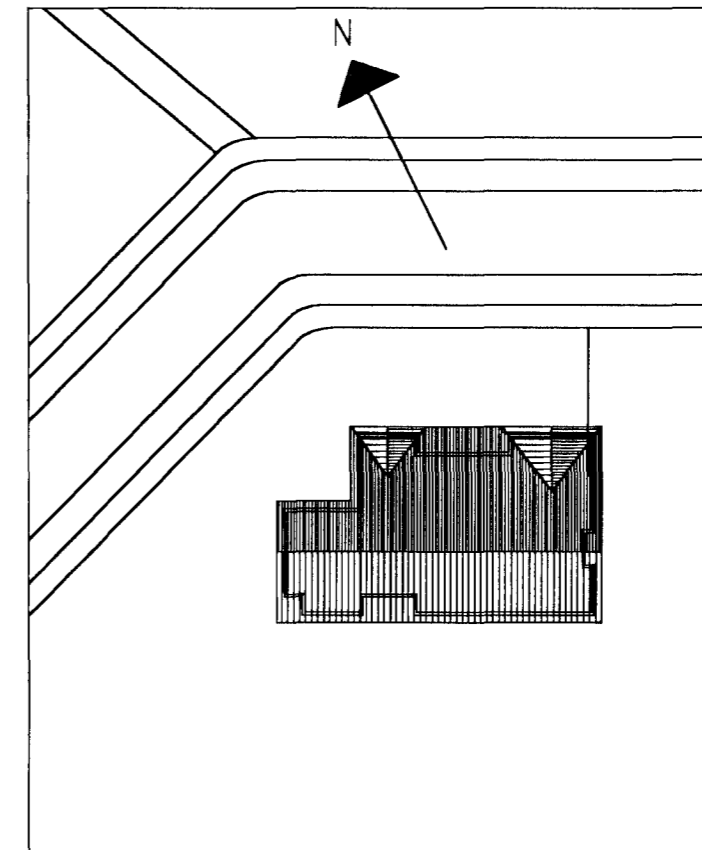

Snið A-A. MKV. 1:100.

Afstöðumynd. MKV. 1:500

Verk.	Lóuás 30 Hafnarfirði.			Birgir Björnsson
Heiti	Snið og afstöðumynd.			Vesturtún 47b
	MKV. 1:100/1:500.	Blad. 1 af 4		225 Bessastöðahr.
	Teikn.	Yfirf.		Sími 555-2468
Breytt.	Gey.NO.	Dags. 05/10'00.	No.	Hannað. B.B. Samk.