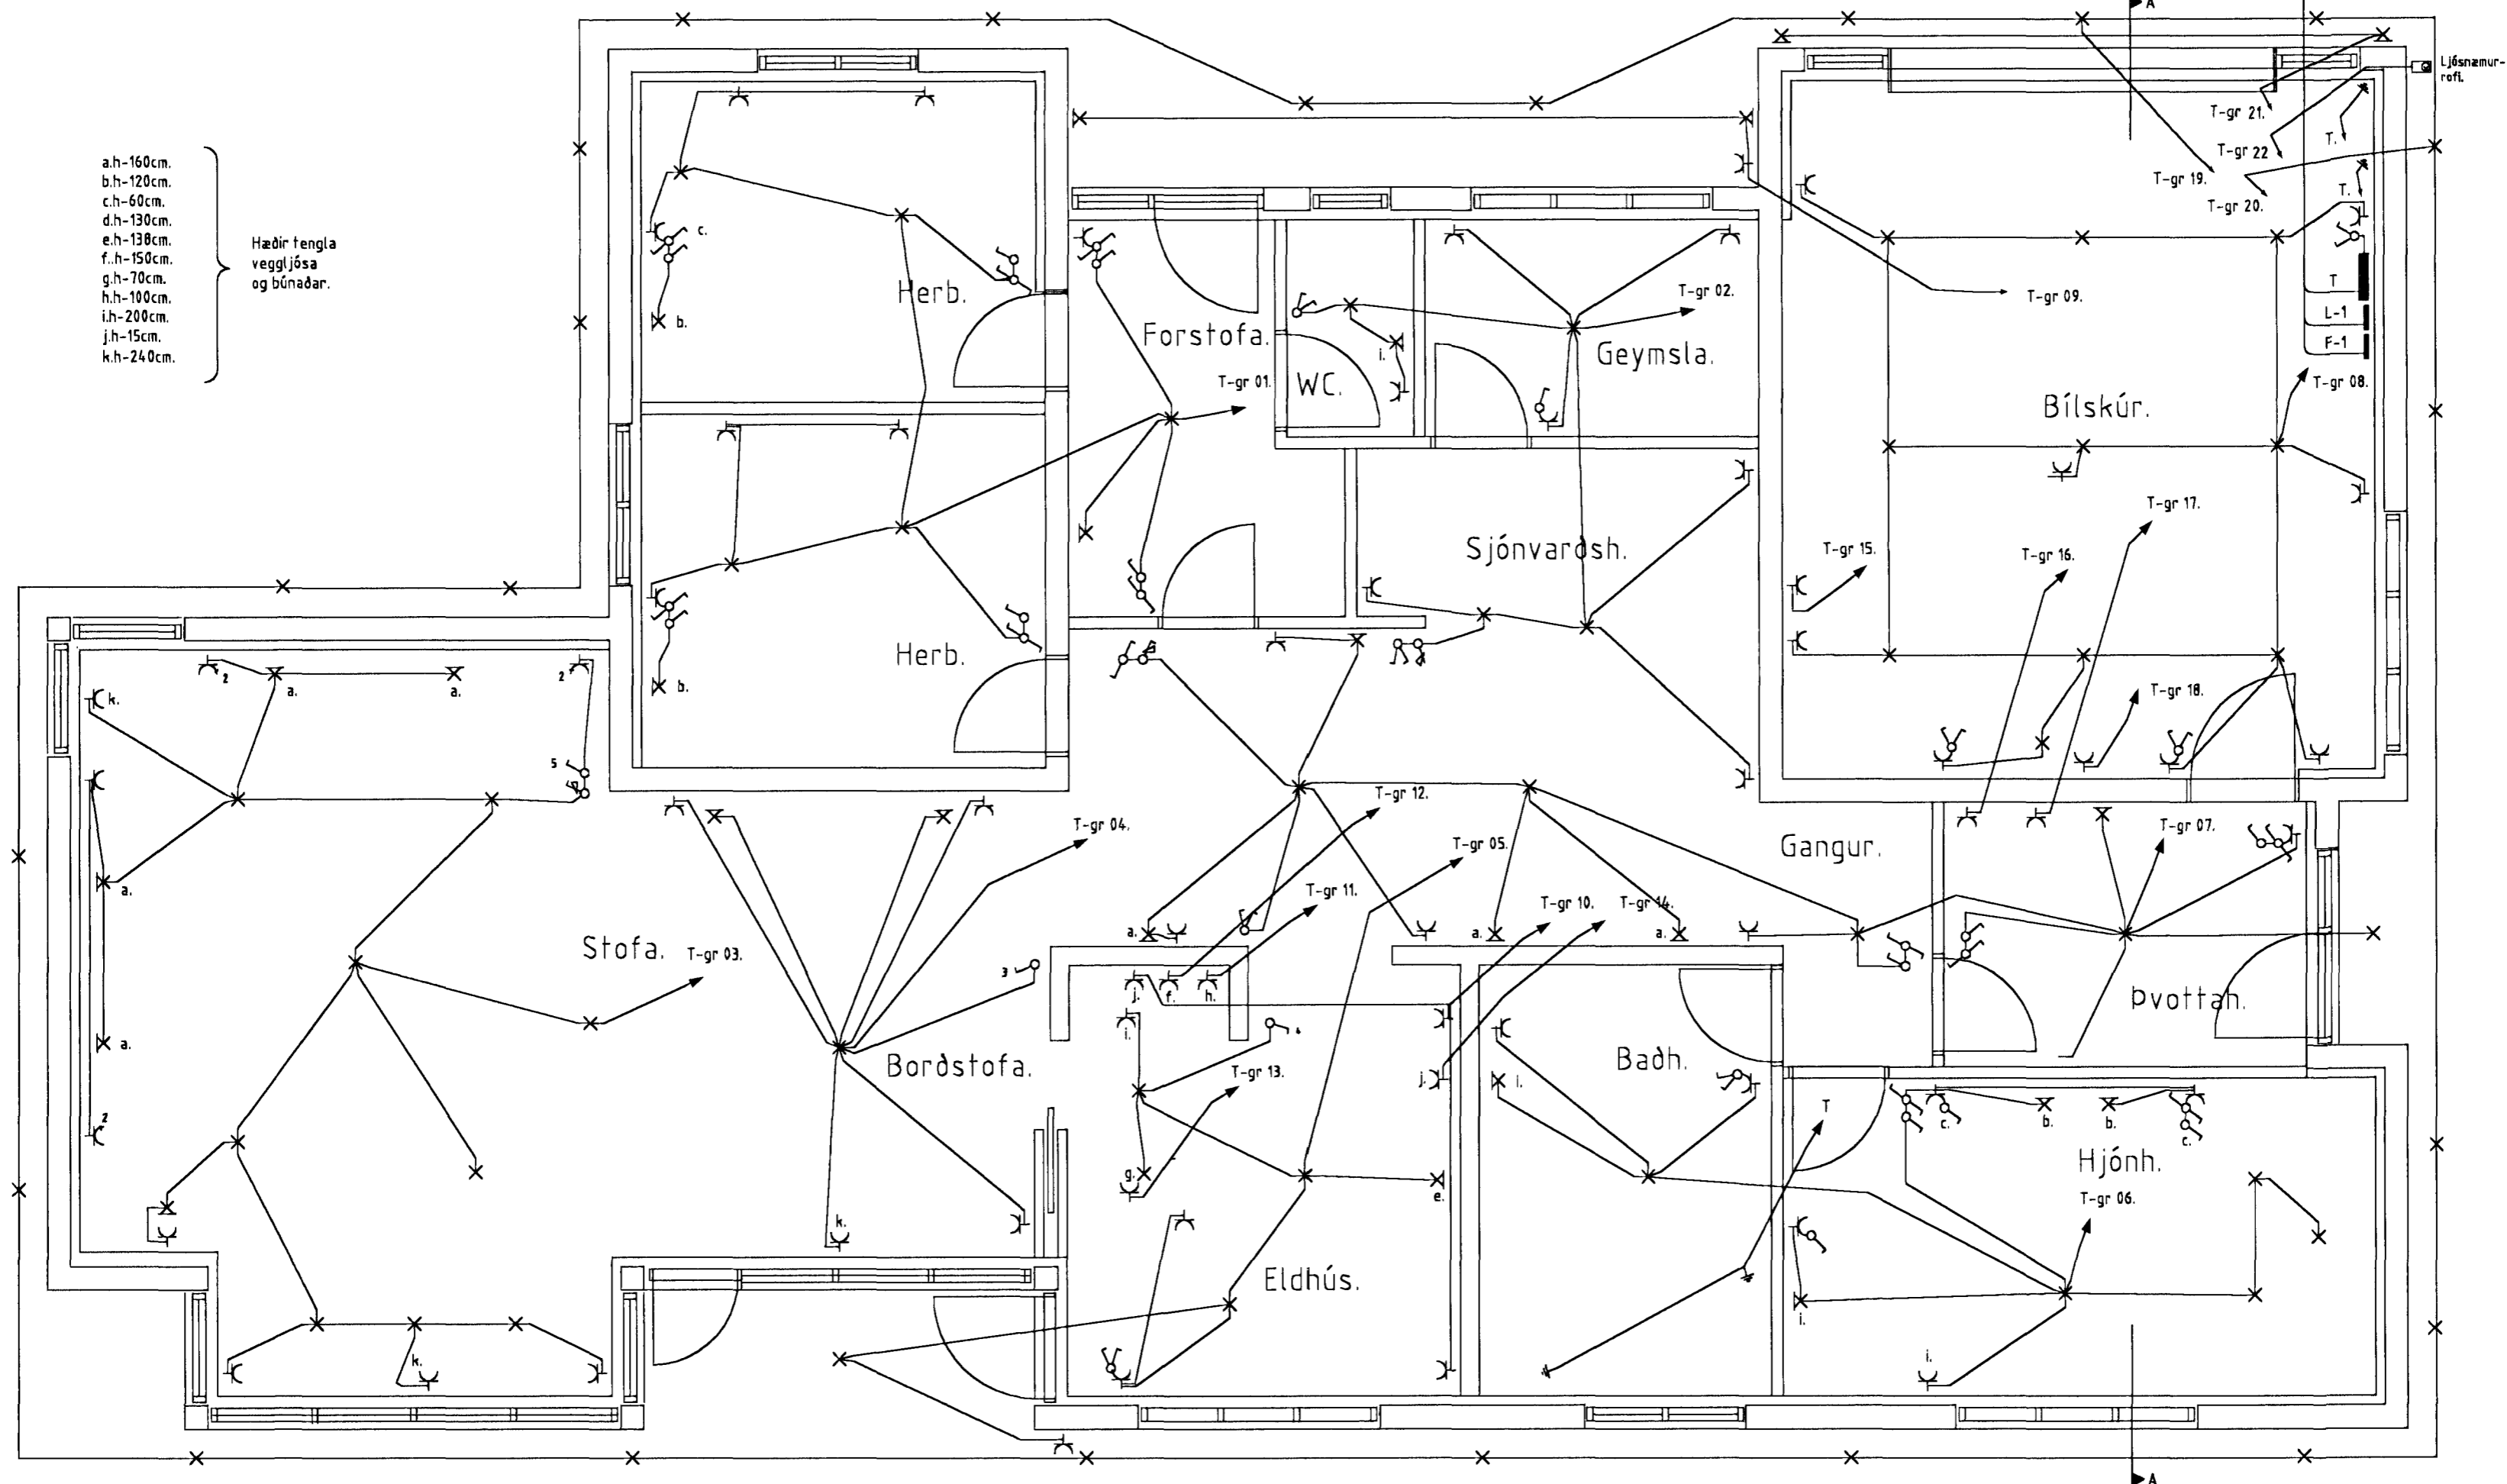

Rör útfyrir lóðarmörk. { R.H. Ø 50mm.
 Loftn. Ø 50mm.
 Sími Ø 50mm.
 Aukarör Ø 25mm.

a.h-160cm.
 b.h-120cm.
 c.h-60cm.
 d.h-130cm.
 e.h-130cm.
 f.h-150cm.
 g.h-70cm.
 h.h-100cm.
 i.h-200cm.
 j.h-15cm.
 k.h-240cm.

Hæðir tengla veggljósa og búnaðar.

Verk.	Lóuás 30 Hafnarfirði.	Birgir Björnsson	
Heitk.	Raflögn.	Vesturtún 47b	
	Mkv. 1/50	Blad. 3 af 4	225 Bessastaðahr.
	Teikn.	Yfirf.	Síni 555-2468
Breytt.	Gey.NO.	Dags. 05/10'00.	No.
		Hannað. B.B. Samp.	