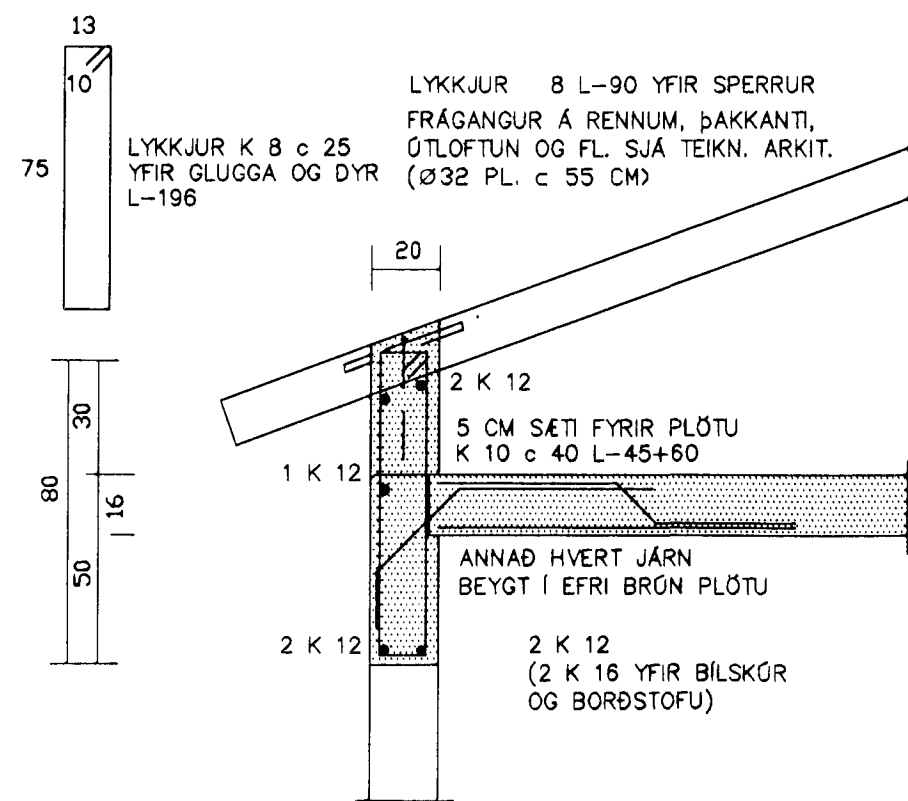

SNID-A 1:20
(Í ÚTVEGG OG PL. MILLI GL.)

SNID-B 1:20
(Í ÚTVEGG OG PL. YFIR GL.)

SÚLA S-2 1:20

SNID-C 1:20

SÚLUR VIÐ AÐALINGGANG 1:20

| | | |
|---------------------------------------|------------|--|
| STEINGRÍMUR TH ÞORLEIFSSON, MTFI | | Sími: 553-2244 |
| TEIKNISTOFA - ÁRMÚLA 5, 108 REYKJAVÍK | | |
| FAX: 568-9191 | | KT: 270432-4099 |
| NETFANG: born@islandia.is | | |
| Verk: | LÓUÁS 5 | HAFNARFIRÐI |
| Mál: | 1:20 | JÁRNBENT STEINSTEYPA -SÚLUR OG SNIÐ |
| Dags: | APRÍL 2000 | |
| Blað: | 13 | |
| <i>Steingrímur Th. Þorleifsson</i> | | |