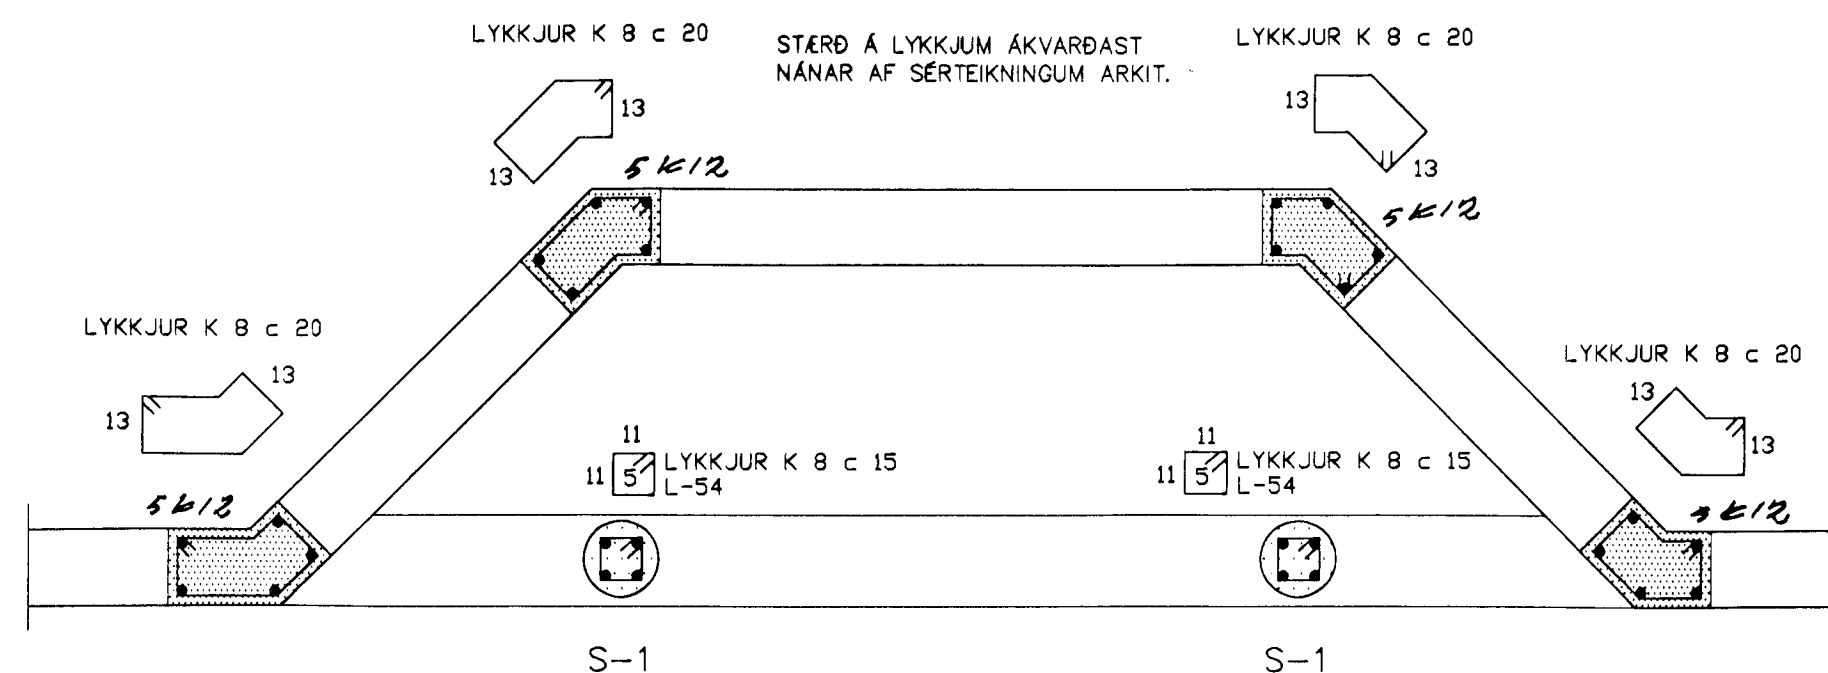

SNID-A 1:20
(Í ÚTVEGG OG PL. MILLI GL.)

SNID-B 1:20
(Í ÚTVEGG OG PL. YFIR GL.)

SÚLA S-2 1:20

SNID-C 1:20

SÚLUR VIÐ AÐALINGGANG 1:20

| | | |
|---------------------------------------|------------|--|
| STEINGRÍMUR TH ÞORLEIFSSON, MTFI | | Sími: 553-2244 |
| TEIKNISTOFA - ÁRMÚLA 5, 108 REYKJAVÍK | | |
| FAX: 568-9191 | | KT: 270432-4099 |
| NETFANG: born@islandia.is | | |
| Verk: | LÓUÁS 5 | HAFNARFIRÐI |
| Mál: | 1:20 | JÁRNBENT STEINSTEYPA -SÚLUR OG SNIÐ |
| Dags: | APRÍL 2000 | |
| Blað: | 13 | |
| <i>Steingrímur Th. Þorleifsson</i> | | |