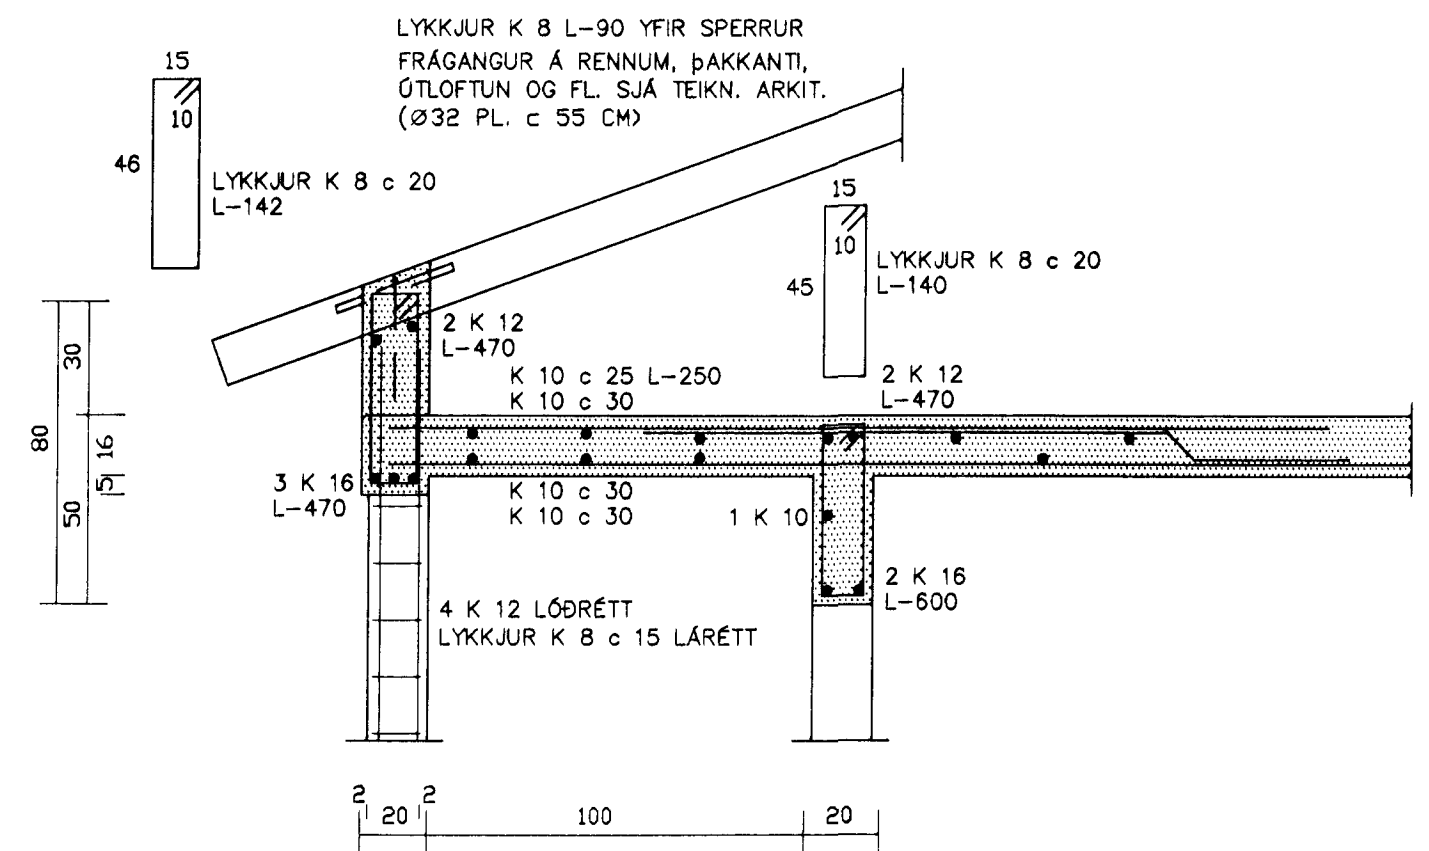

SNID-A 1:20
(Í ÚTVEGG OG PL. MILLI GL.)

SNID-B 1:20
(Í ÚTVEGG OG PL. YFIR GL.)

SÚLA S-2 1:20

SNID-C 1:20

SÚLUR VIÐ AÐALINGGANG 1:20

| | | |
|---------------------------------------|------------|--|
| STEINGRÍMUR TH ÞORLEIFSSON, MTFI | | Sími: 553-2244 |
| TEIKNISTOFA - ÁRMÚLA 5, 108 REYKJAVÍK | | |
| FAX: 568-9191 | | KT: 270432-4099 |
| NETFANG: born@islandia.is | | |
| Verk: | LÓUÁS 5 | HAFNARFIRÐI |
| Mál: | 1:20 | JÁRNBENT STEINSTEYPA -SÚLUR OG SNIÐ |
| Dags: | APRÍL 2000 | |
| Blað: | 13 | |
| <i>Steingrímur Th. Þorleifsson</i> | | |