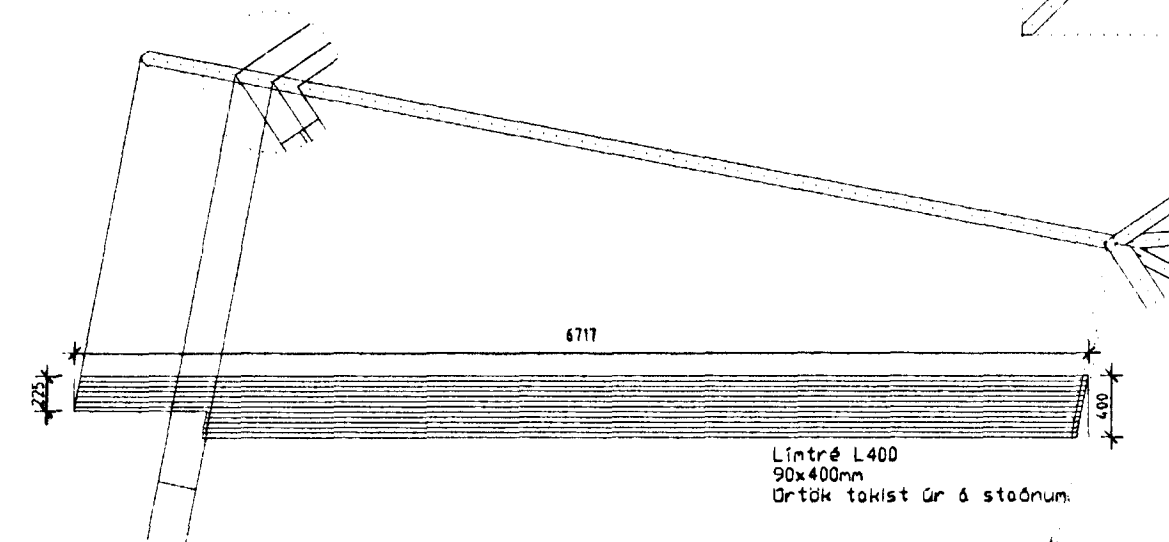

Allar málsetningar eru stíf mál.
Drötk Gr endum takist & stöðun.
Allar málsetningar endurskoðist & stöðun.

XX.XX.XXXX
TEIKNINGU MÆTT

LÓUÁS 6. HAFNARFIRÐI
SPERRUR
GRUNNMYND, STÆRÐIR LÍMRÉ.

B-3.

HANNAÐ : SVR TEIKNAD : SVR DAGS : 10.05.2000 PRY : JSG VERN : JSG
11.05.2000
TEIKNISTOFA SVEINN KÁRLSSON TÆKNIFRÆÐINGUR FTF
STRANDGÖTU 28 220 HAFNARFJÖRÐUR
S. 896 4005 / 555 4270 NETF. SVENNI@MEDIA.IS KT. 151247-2009