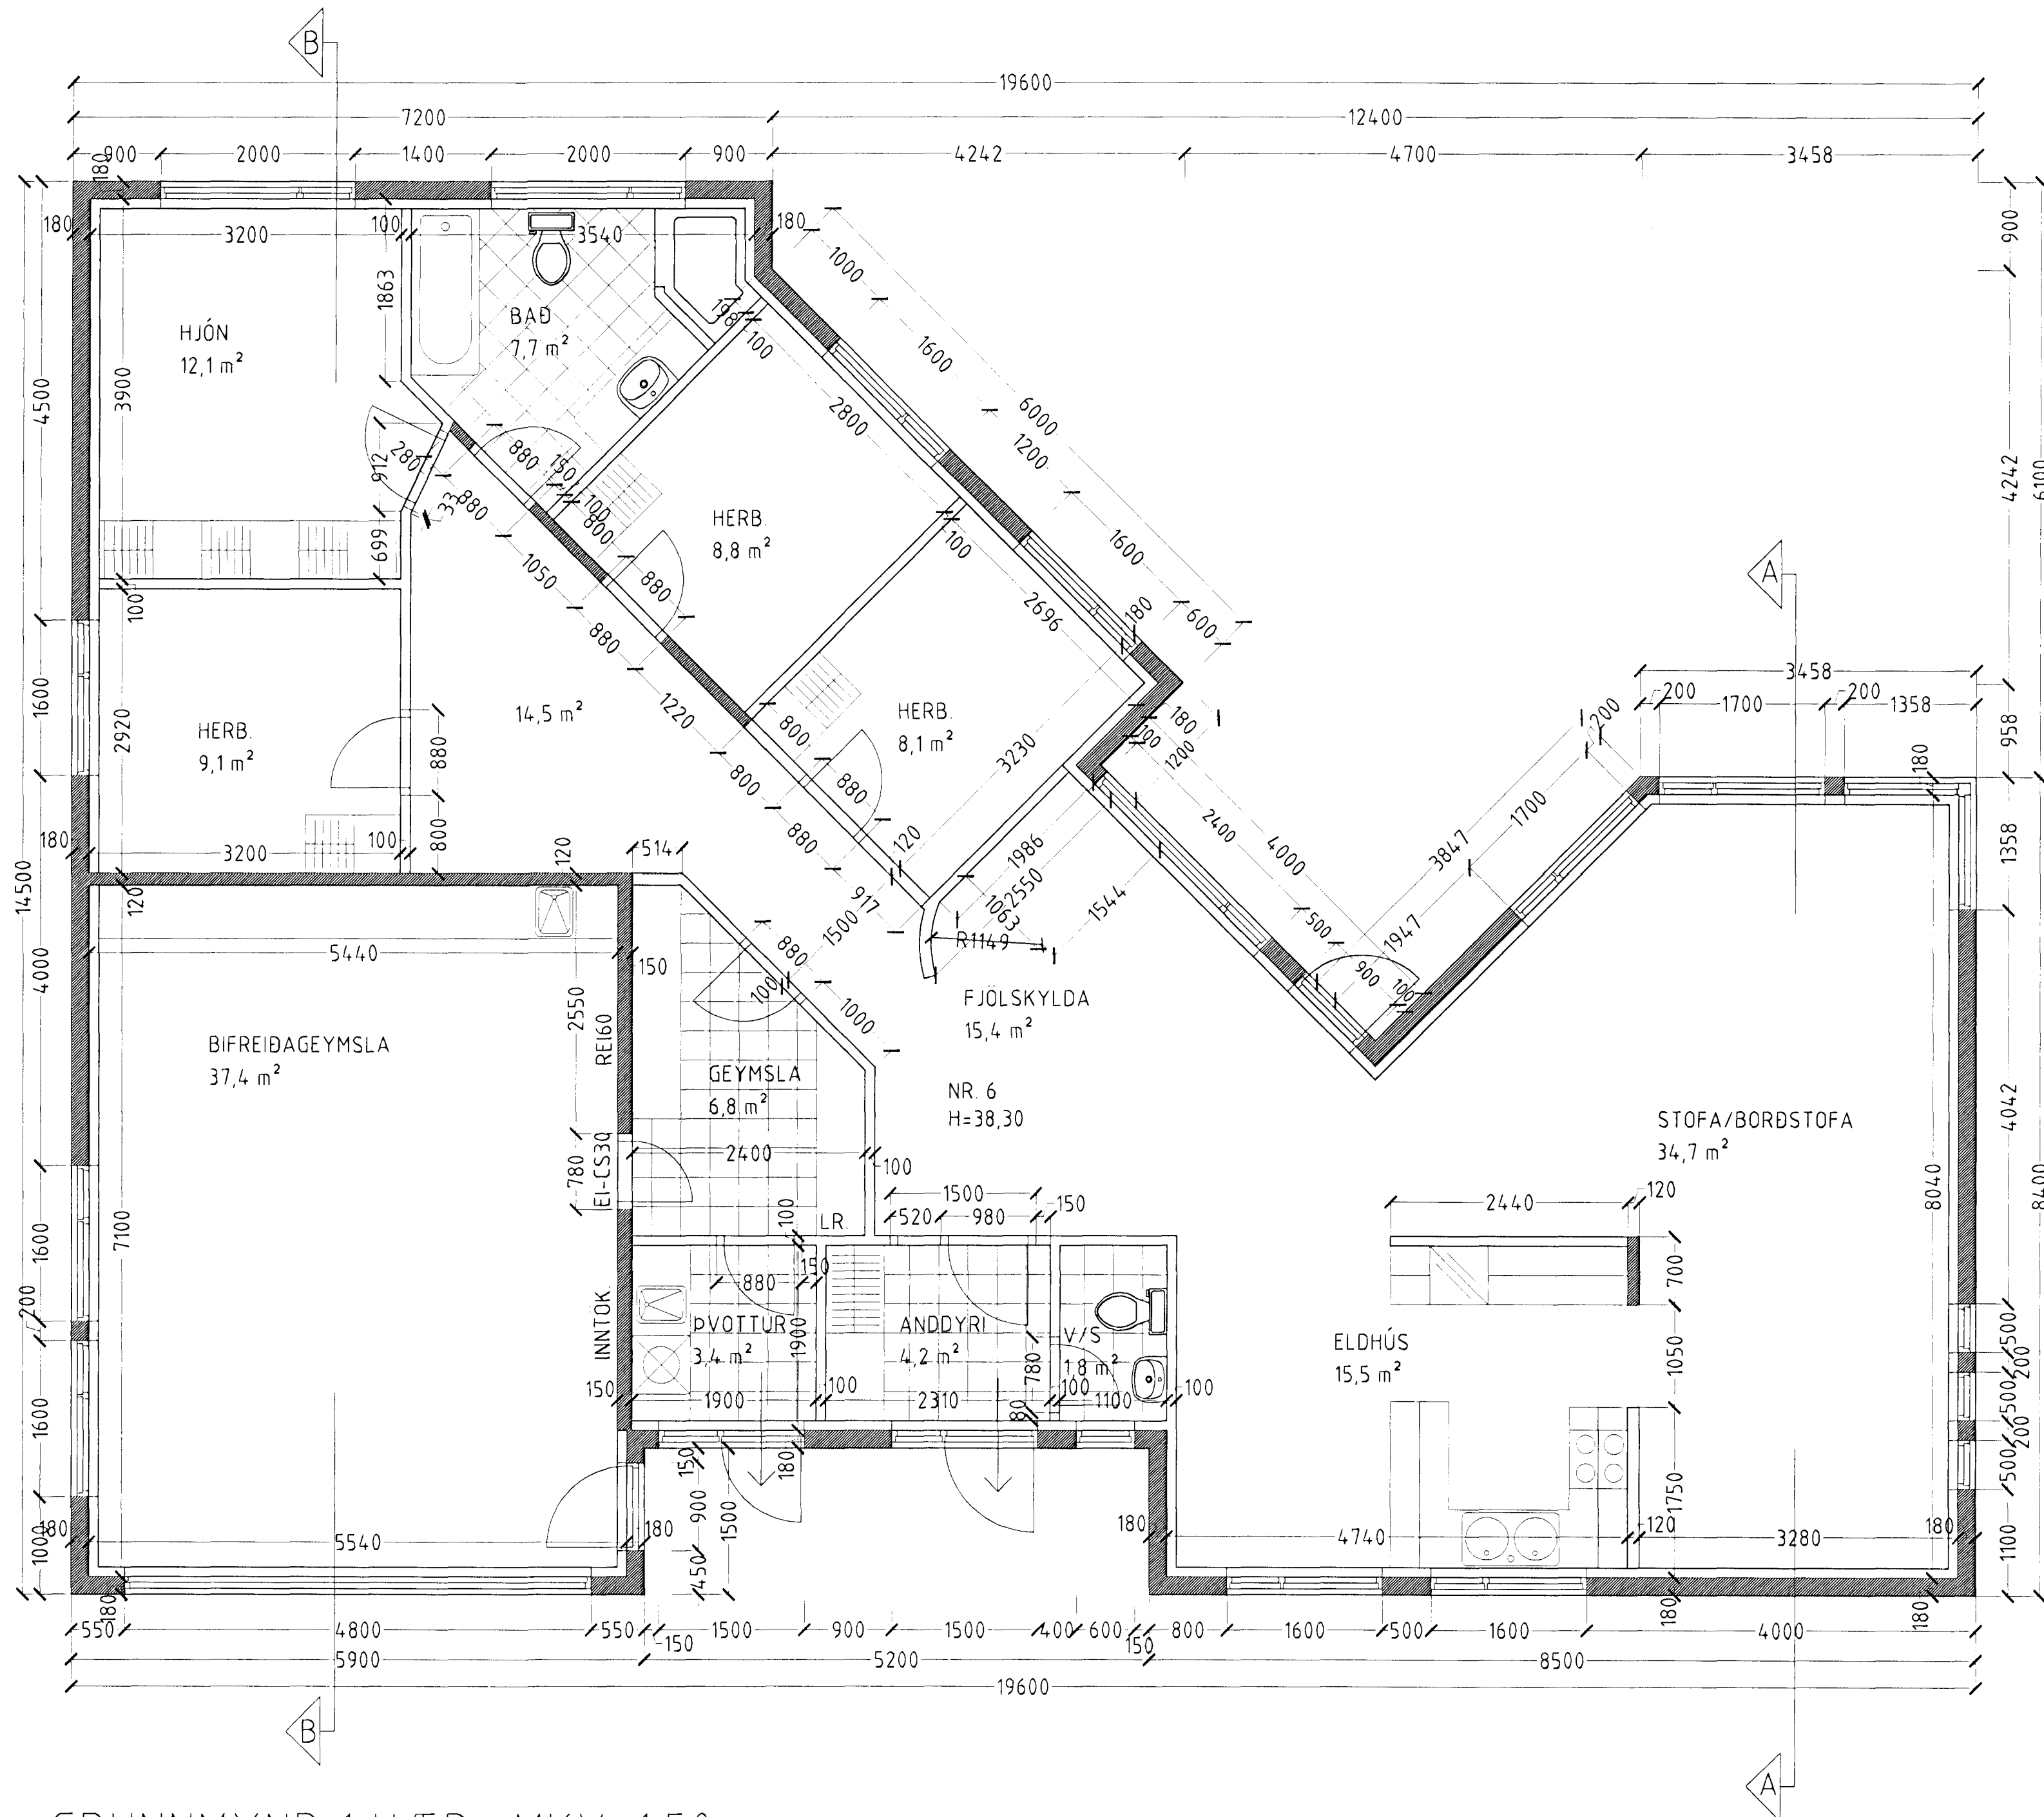

LÓUÁS 6 HAFNARFIRÐI.

GRUNNMYND 1 HÆÐ. MKV. 1:50.

LÓUÁS 6 HAFNARFIRÐI.

Sigurður Þorvarðarson byggingafræðingur b.f.í.
 Teiknistofan Strandgötu 11 220 Hafnarfirði.
 STH teiknistofan ehf. kt. 510298-2769. Kt. aðalhönnuðar: 141250-4189.
 Sími: 5651510. Fax: 5651299. Netfang: teiknistofan@islandia.is

Skýringar:	Séruppráttur.
Teikning:	Grunnmynd
Mælikvæði:	1:50.
Undirskrift:	<i>Sigurður Þorvarðarson</i>
Blað nr: 1 af 4.	Dagsetning: 24 janúar 2000.
Breytt:	