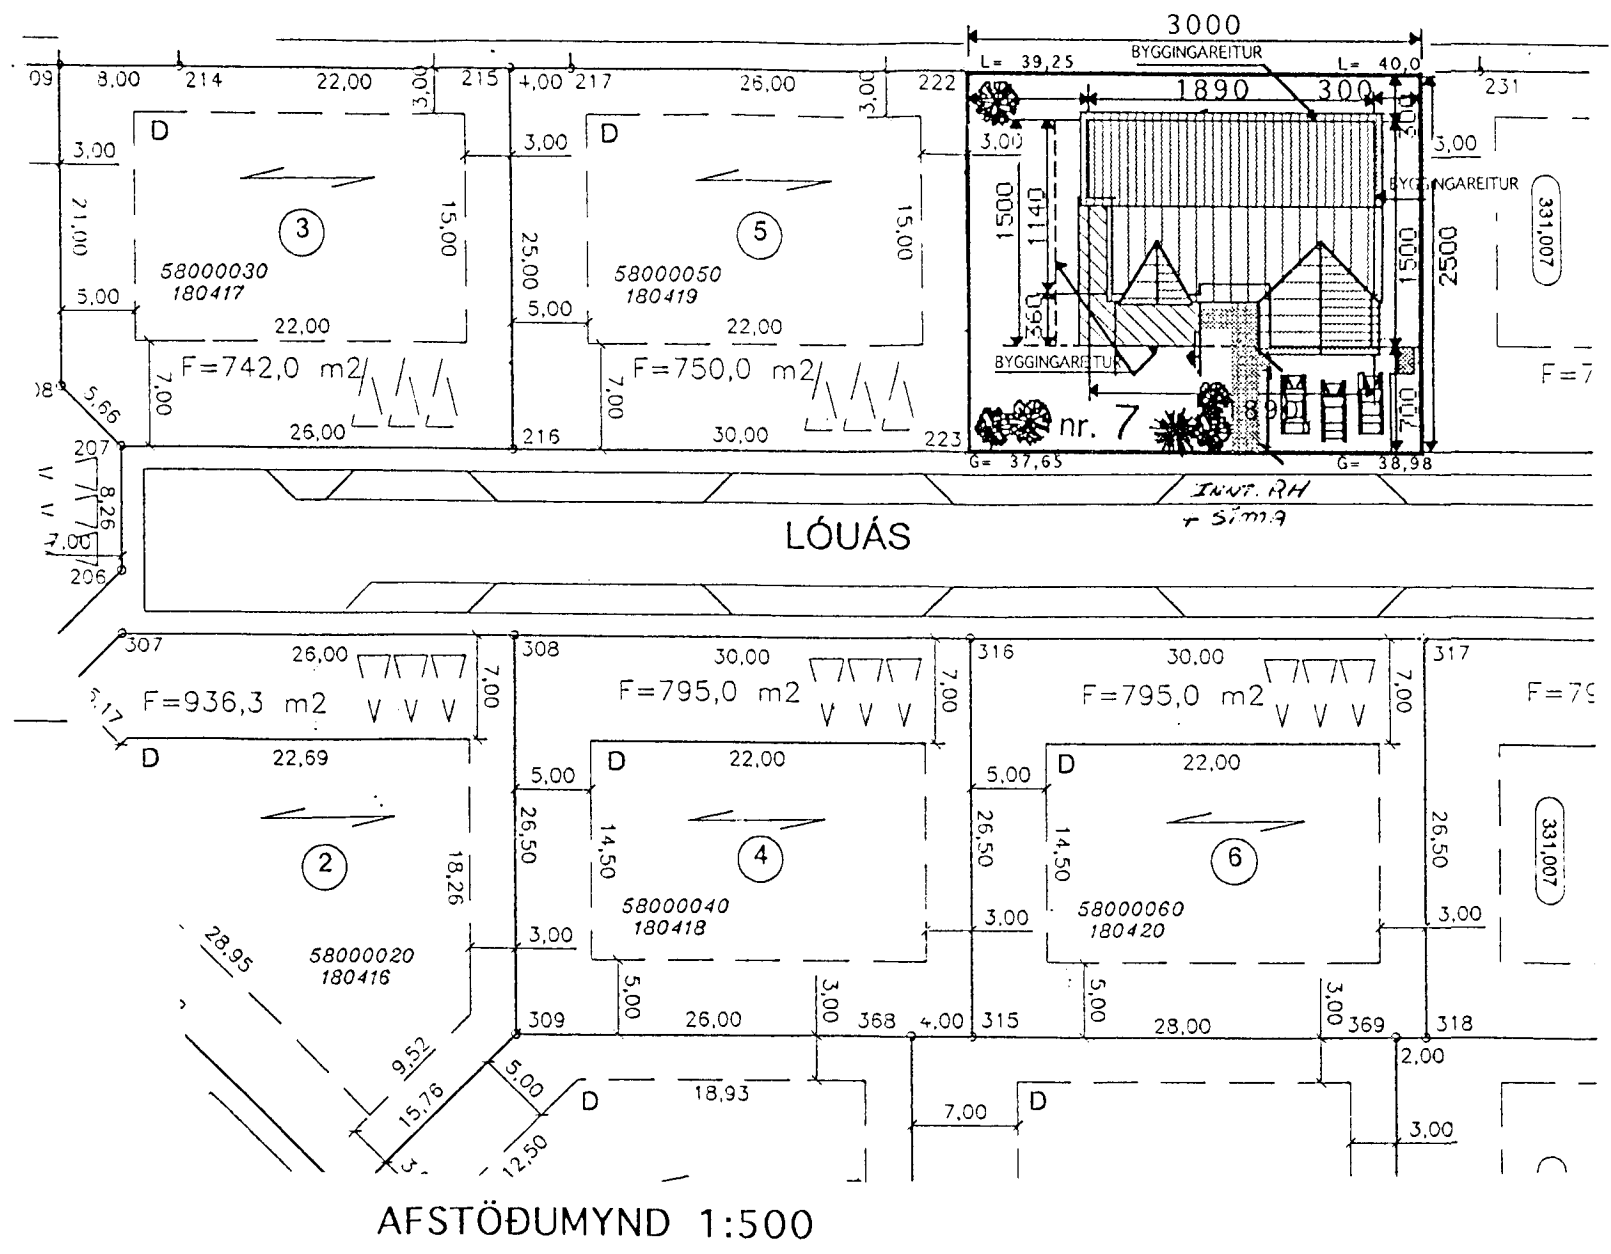

ADALTAFLA

DAGS.	29.03.2000	SÍDA NR.	3 AF 3	HANNAÐ	HKE	VERKEFNI	LÓUÁS 7, HAFNARFIRÐI
TEIKN. NR.	AR-03	TÖLVUHEITI	GRLOUAS7	TEIKNAD	PHS	RAFLÖGN	EINLÍNUMYNDIR
VERKHLUTI		BREYTING A		YFIRFARIÐ	HKE		
MKV.	1:50 OG 1:500	BREYTING B					