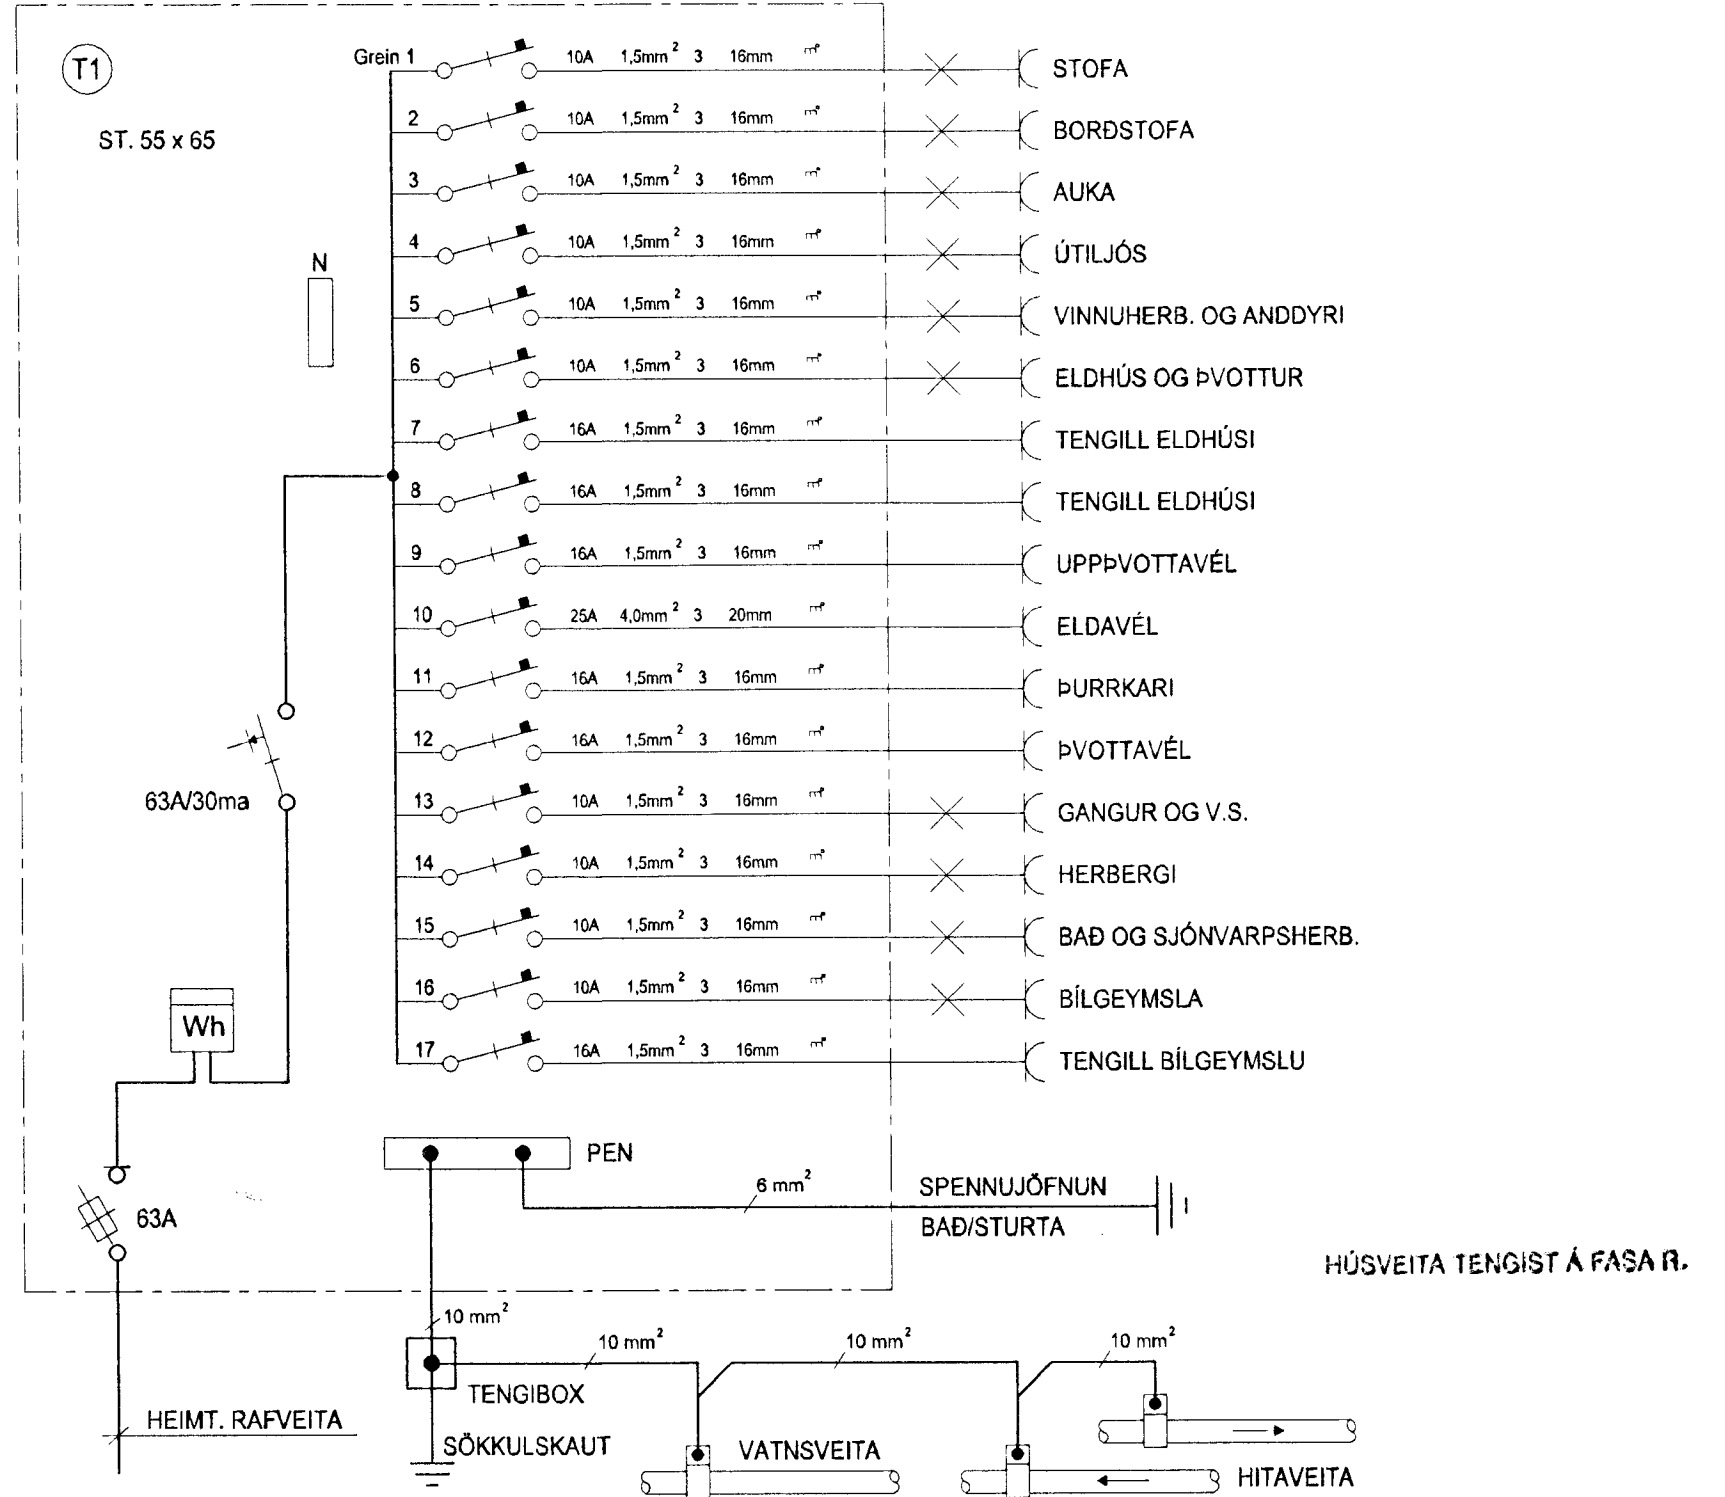

ADALTAFLA

DAGS.	29.03.2000	SÍDA NR.	3 AF 3	HANNAÐ	HKE	VERKEFNI	LÓUÁS 7, HAFNARFIRÐI
TEIKN. NR.	AR-03	TÖLVUHEITI	GRLOUAS7	TEIKNAD	PHS	RAFLÖGN	EINLÍNUMYNDIR
VERKHLUTI		BREYTING A		YFIRFARIÐ	HKE		
MKV.	1:50 OG 1:500	BREYTING B					