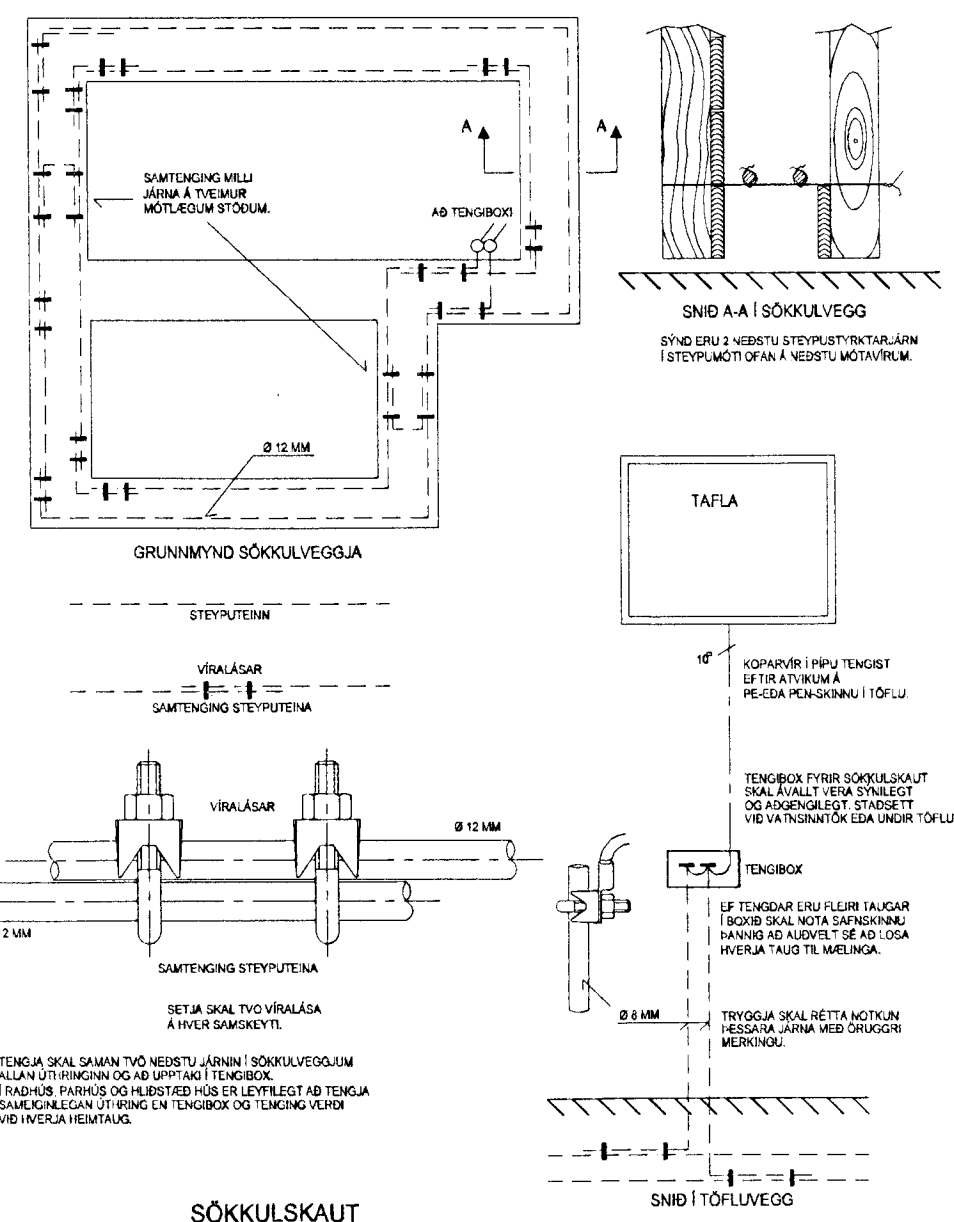

ADALTAFLA

DAGS.	29.03.2000	SÍDA NR.	3 AF 3	HANNAÐ	HKE	VERKEFNI	LÓUÁS 7, HAFNARFIRÐI
TEIKN. NR.	AR-03	TÖLVUHEITI	GRLOUAS7	TEIKNAD	PHS	RAFLÖGN	EINLÍNUMYNDIR
VERKHLUTI		BREYTING A		YFIRFARIÐ	HKE		
MKV.	1:50 OG 1:500	BREYTING B					