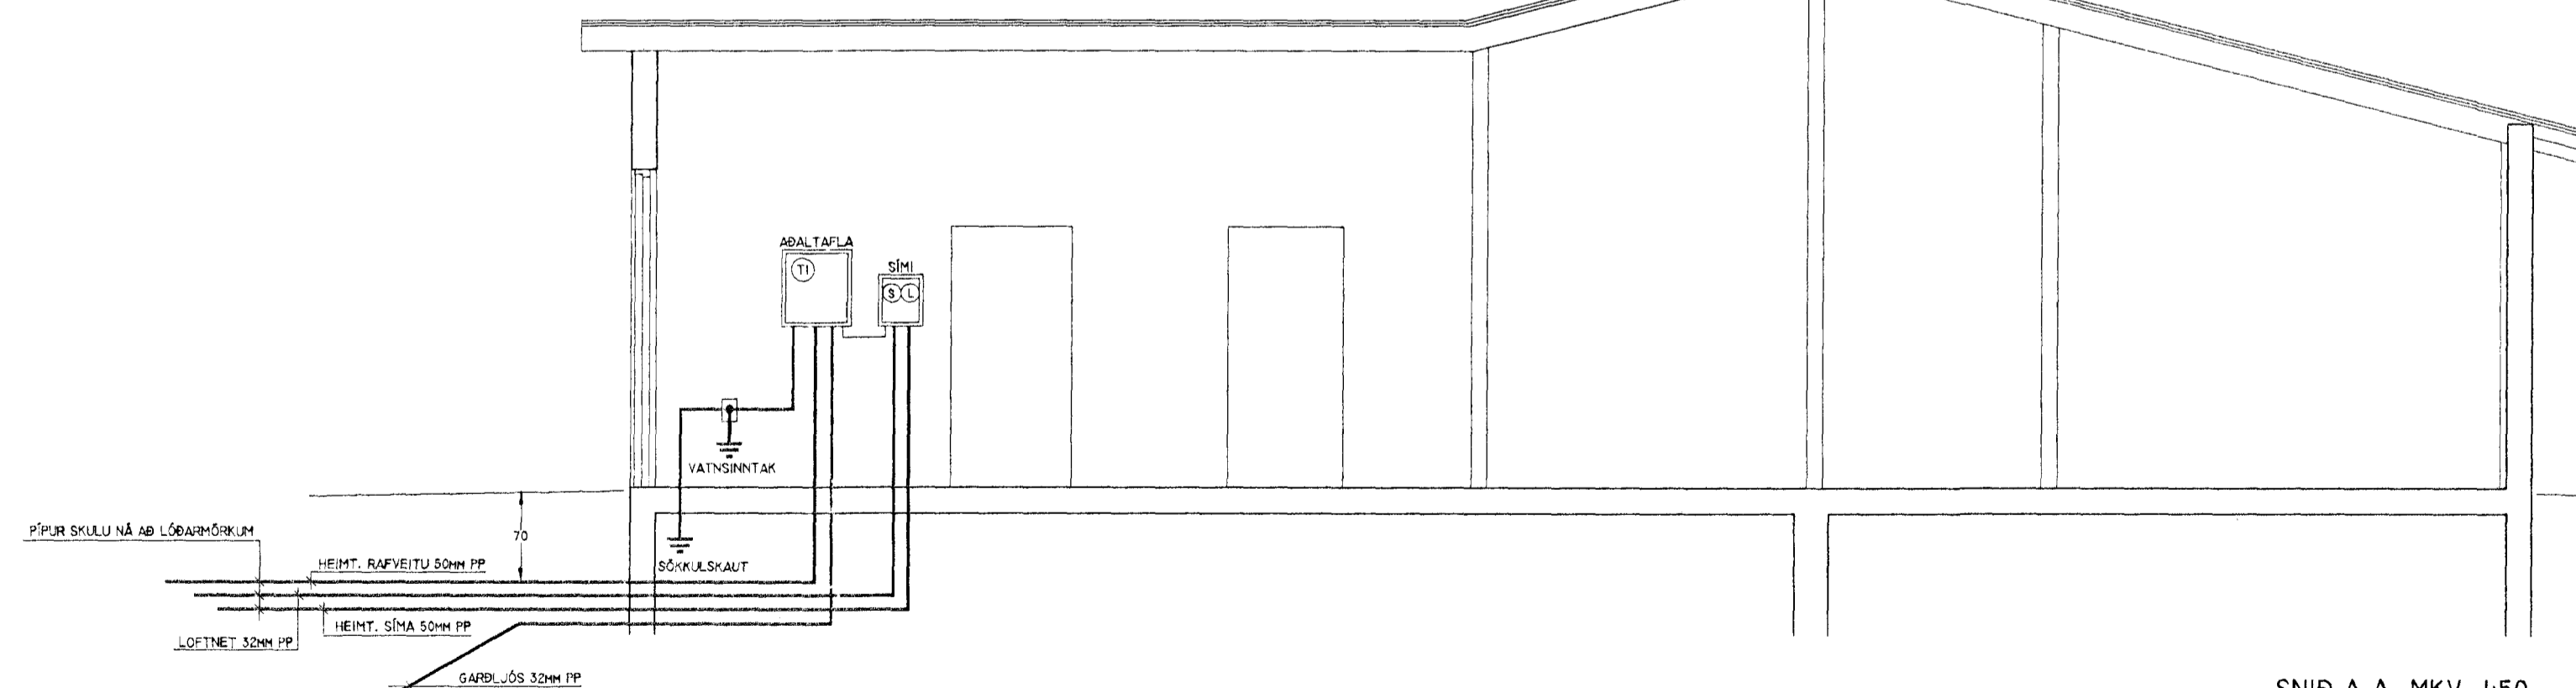

ADALTAFLA

TI  
ST. 55 x 60

AFSTÖÐUMYND 1:500

SNID A-A MKV. 1:50

DAGS.	29.09.1999	SÍÐA NR.	2 AF 2	HANNAÐ	HKE	VERKEFNI	LÓUÁS 7, HAFNARFIRÐI
TEIKN. NR.	AR-02	TÖLVUHEITI		TEIKNAD	PHS	RAFLÖGN	HEIMTAUGARTEIKNING
VERKHLUTI		BREYTING A		YFIRFARIÐ	HKE		
MKV.	1:50 OG 1:500	BREYTING B					