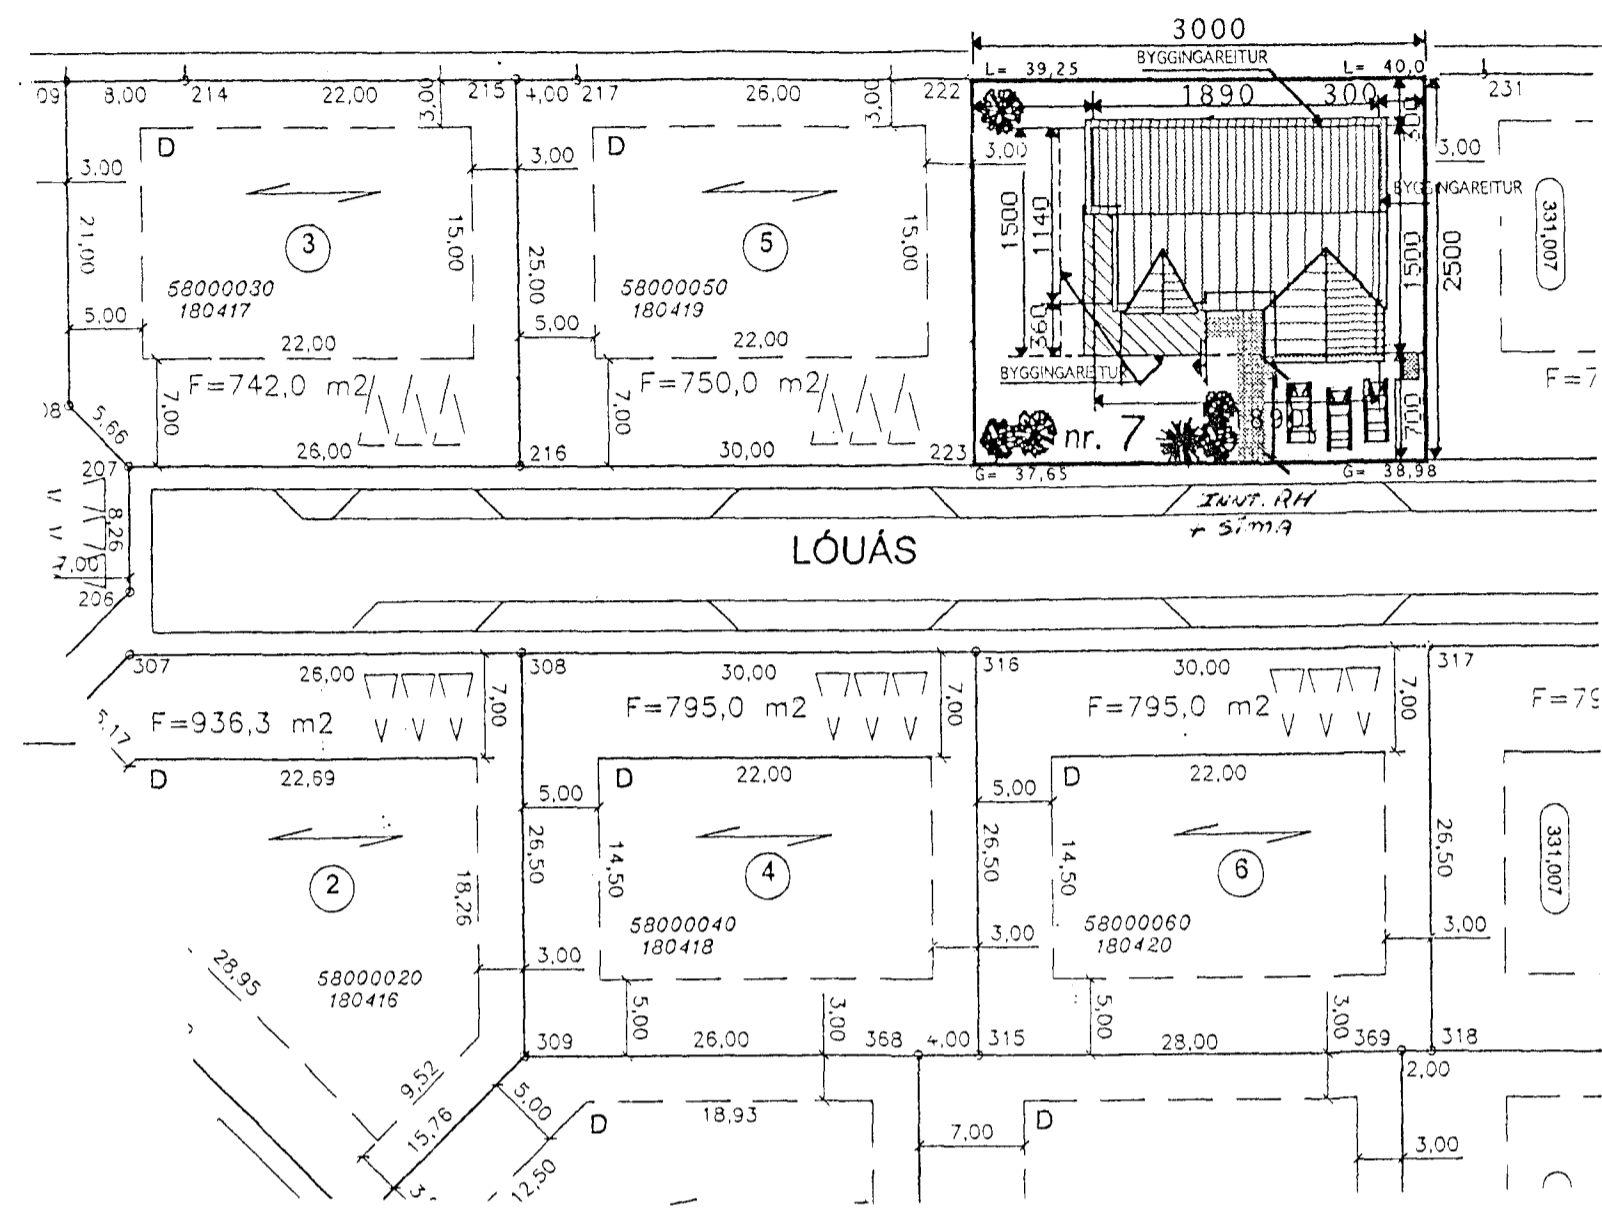

ADALTAFLA

TI  
ST. 55 x 60

AFSTÖÐUMYND 1:500

SNID A-A MKV. 1:50

DAGS.	29.09.1999	SÍÐA NR.	2 AF 2	HANNAÐ	HKE	VERKEFNI	LÓUÁS 7, HAFNARFIRÐI
TEIKN. NR.	AR-02	TÖLVUHEITI		TEIKNAD	PHS	RAFLÖGN	HEIMTAUGARTEIKNING
VERKHLUTI		BREYTING A		YFIRFARIÐ	HKE		
MKV.	1:50 OG 1:500	BREYTING B					