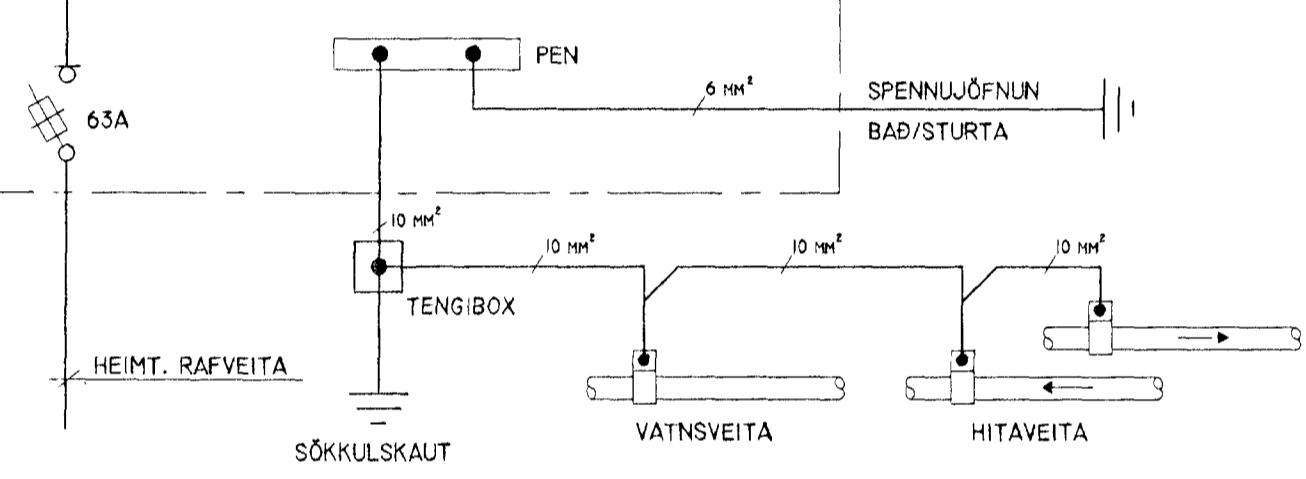

ADALTAFLA

TI  
ST. 55 x 60

AFSTÖÐUMYND 1:500

SNID A-A MKV. 1:50

DAGS.	29.09.1999	SÍÐA NR.	2 AF 2	HANNAÐ	HKE	VERKEFNI	LÓUÁS 7, HAFNARFIRÐI
TEIKN. NR.	AR-02	TÖLVUHEITI		TEIKNAD	PHS	RAFLÖGN	HEIMTAUGARTEIKNING
VERKHLUTI		BREYTING A		YFIRFARIÐ	HKE		
MKV.	1:50 OG 1:500	BREYTING B					