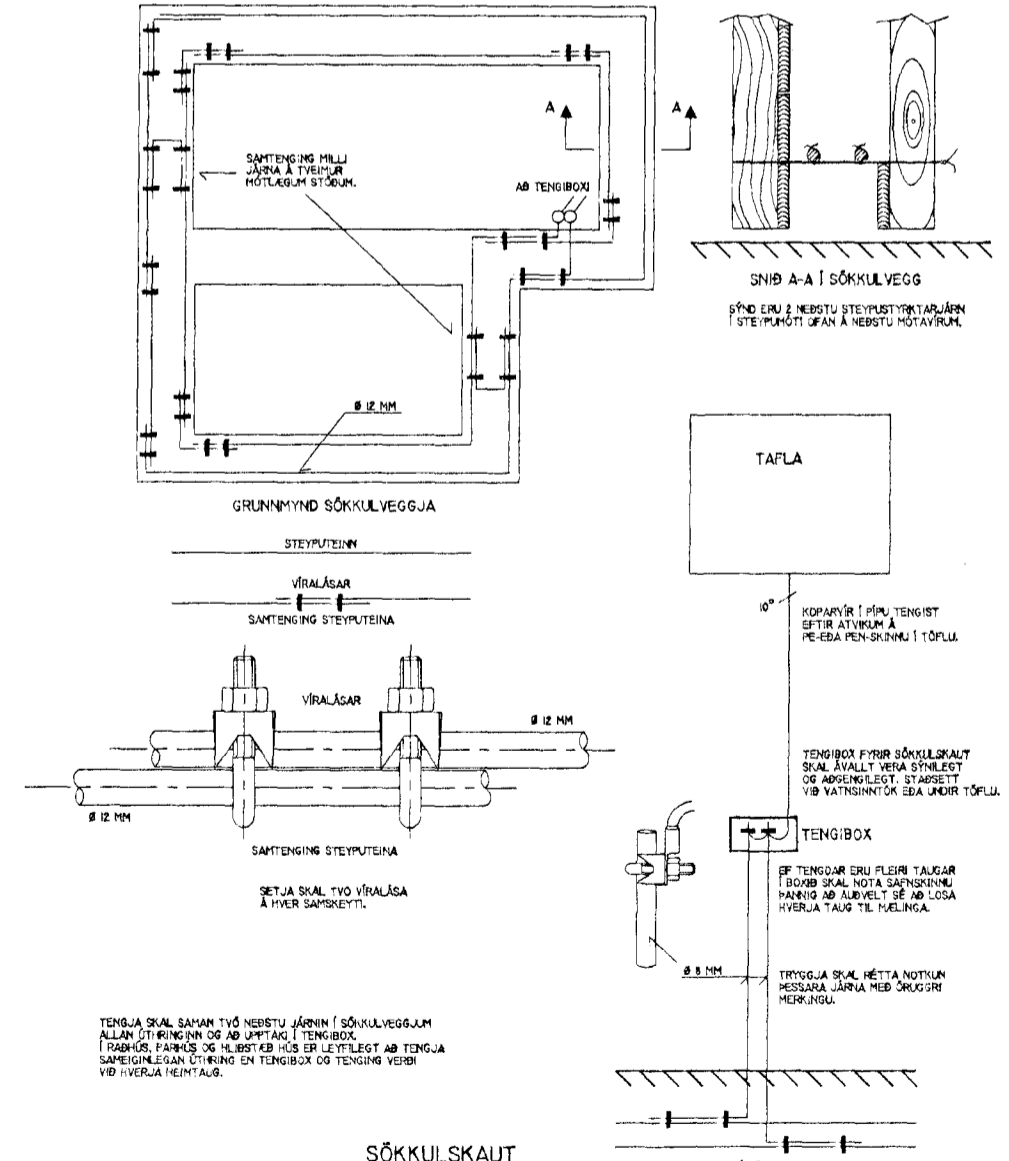

ADALTAFLA

TI  
ST. 55 x 60

AFSTÖÐUMYND 1:500

SNID A-A MKV. 1:50

DAGS.	29.09.1999	SÍÐA NR.	2 AF 2	HANNAÐ	HKE	VERKEFNI	LÓUÁS 7, HAFNARFIRÐI
TEIKN. NR.	AR-02	TÖLVUHEITI		TEIKNAD	PHS	RAFLÖGN	HEIMTAUGARTEIKNING
VERKHLUTI		BREYTING A		YFIRFARIÐ	HKE		
MKV.	1:50 OG 1:500	BREYTING B					