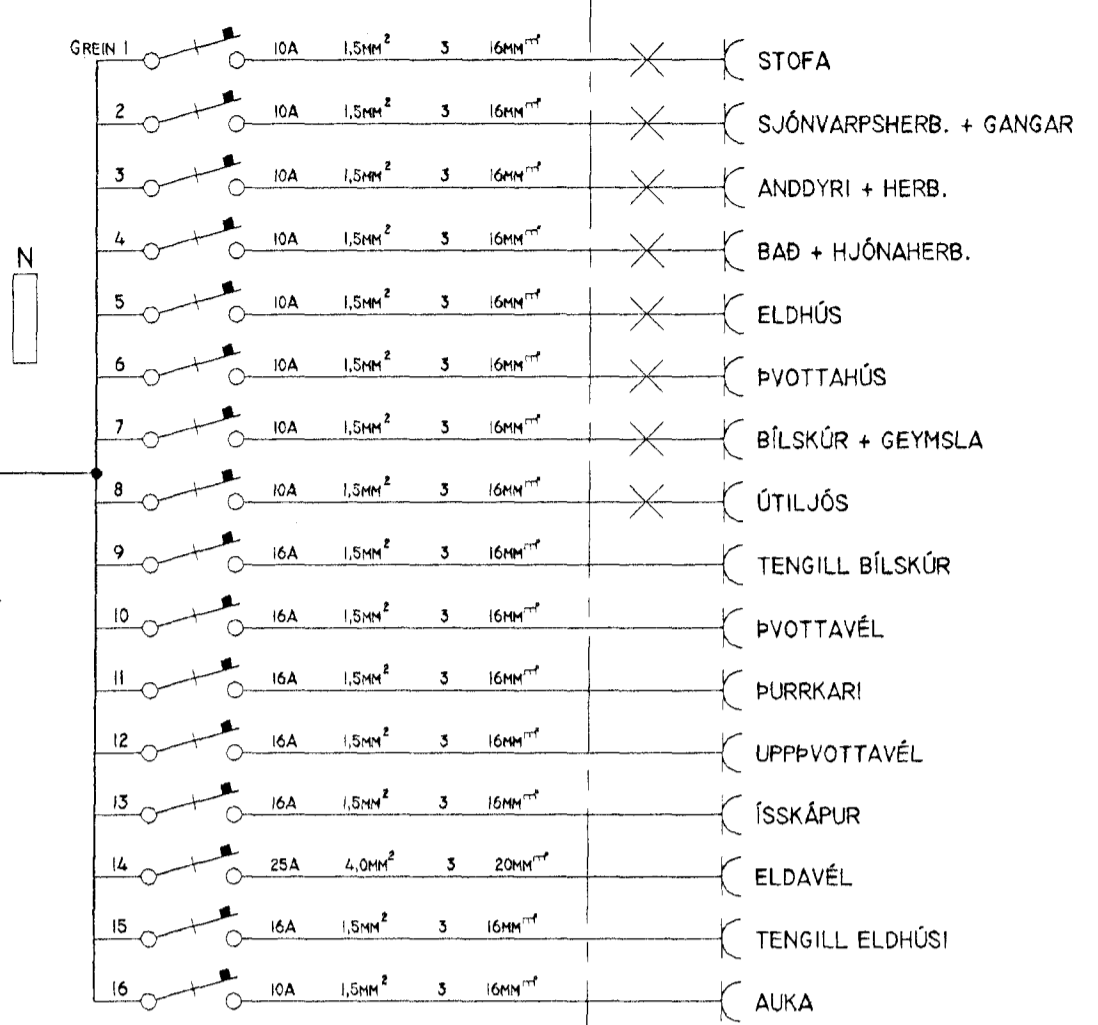

ADALTAFLA

TI  
ST. 55 x 60

AFSTÖÐUMYND 1:500

SNID A-A MKV. 1:50

DAGS.	29.09.1999	SÍÐA NR.	2 AF 2	HANNAÐ	HKE	VERKEFNI	LÓUÁS 7, HAFNARFIRÐI
TEIKN. NR.	AR-02	TÖLVUHEITI		TEIKNAD	PHS	RAFLÖGN	HEIMTAUGARTEIKNING
VERKHLUTI		BREYTING A		YFIRFARIÐ	HKE		
MKV.	1:50 OG 1:500	BREYTING B					