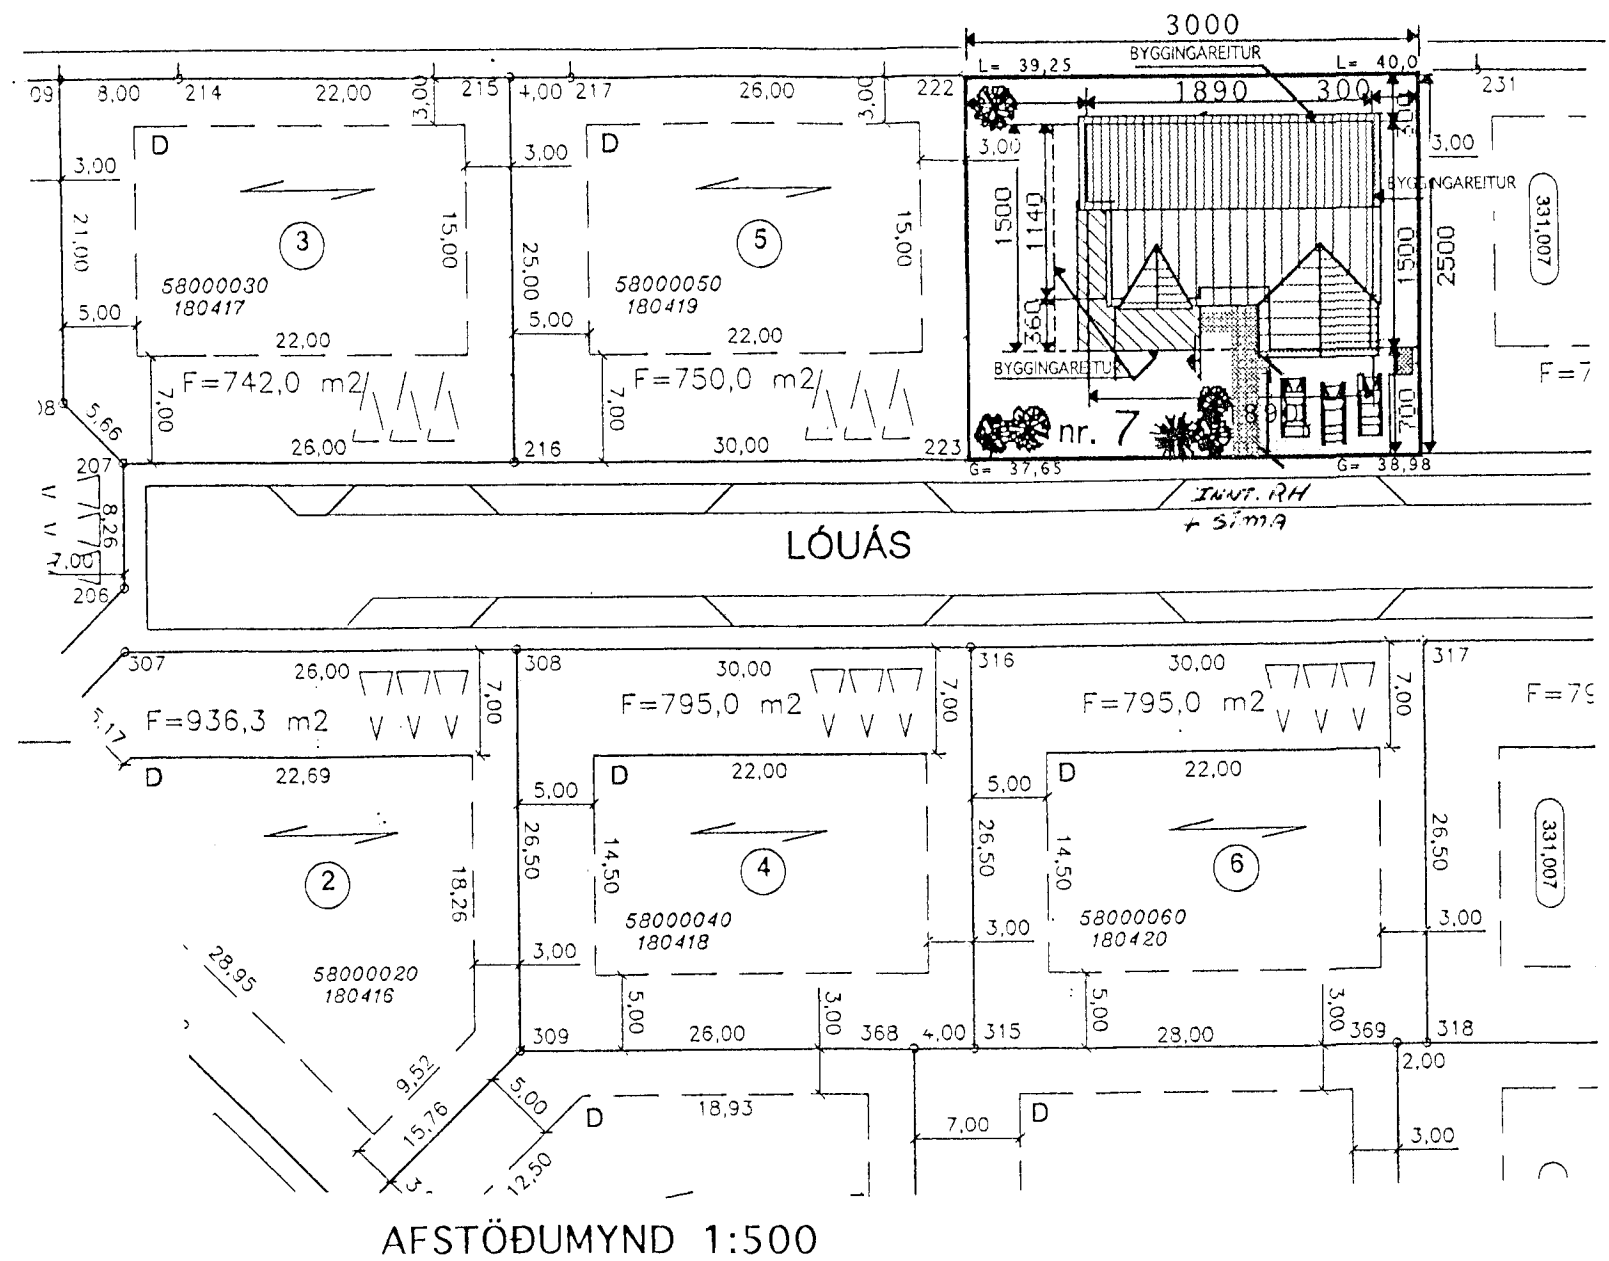

ADALTAFLA

AFSTÖÐUMYND 1:500

SOKKULSKAUT

SNID A-A MKV. 1:50

DAGS.	29.09.1999	SIBA NR.	2 AF 2	HANNAÐ	HKE	VERKEFNI	LÓUÁS 7, HAFNARFIRÐI
TEIKN. NR.	AR-02	TÖLVUHEITI		TEIKNAD	PHS	RAFLÖGN	HEIMTAUGARTEIKNING
VERKHLUTI		BREYTING A		YFIRFARIB	HKE		
MKV.	1:50 OG 1:500	BREYTING B					