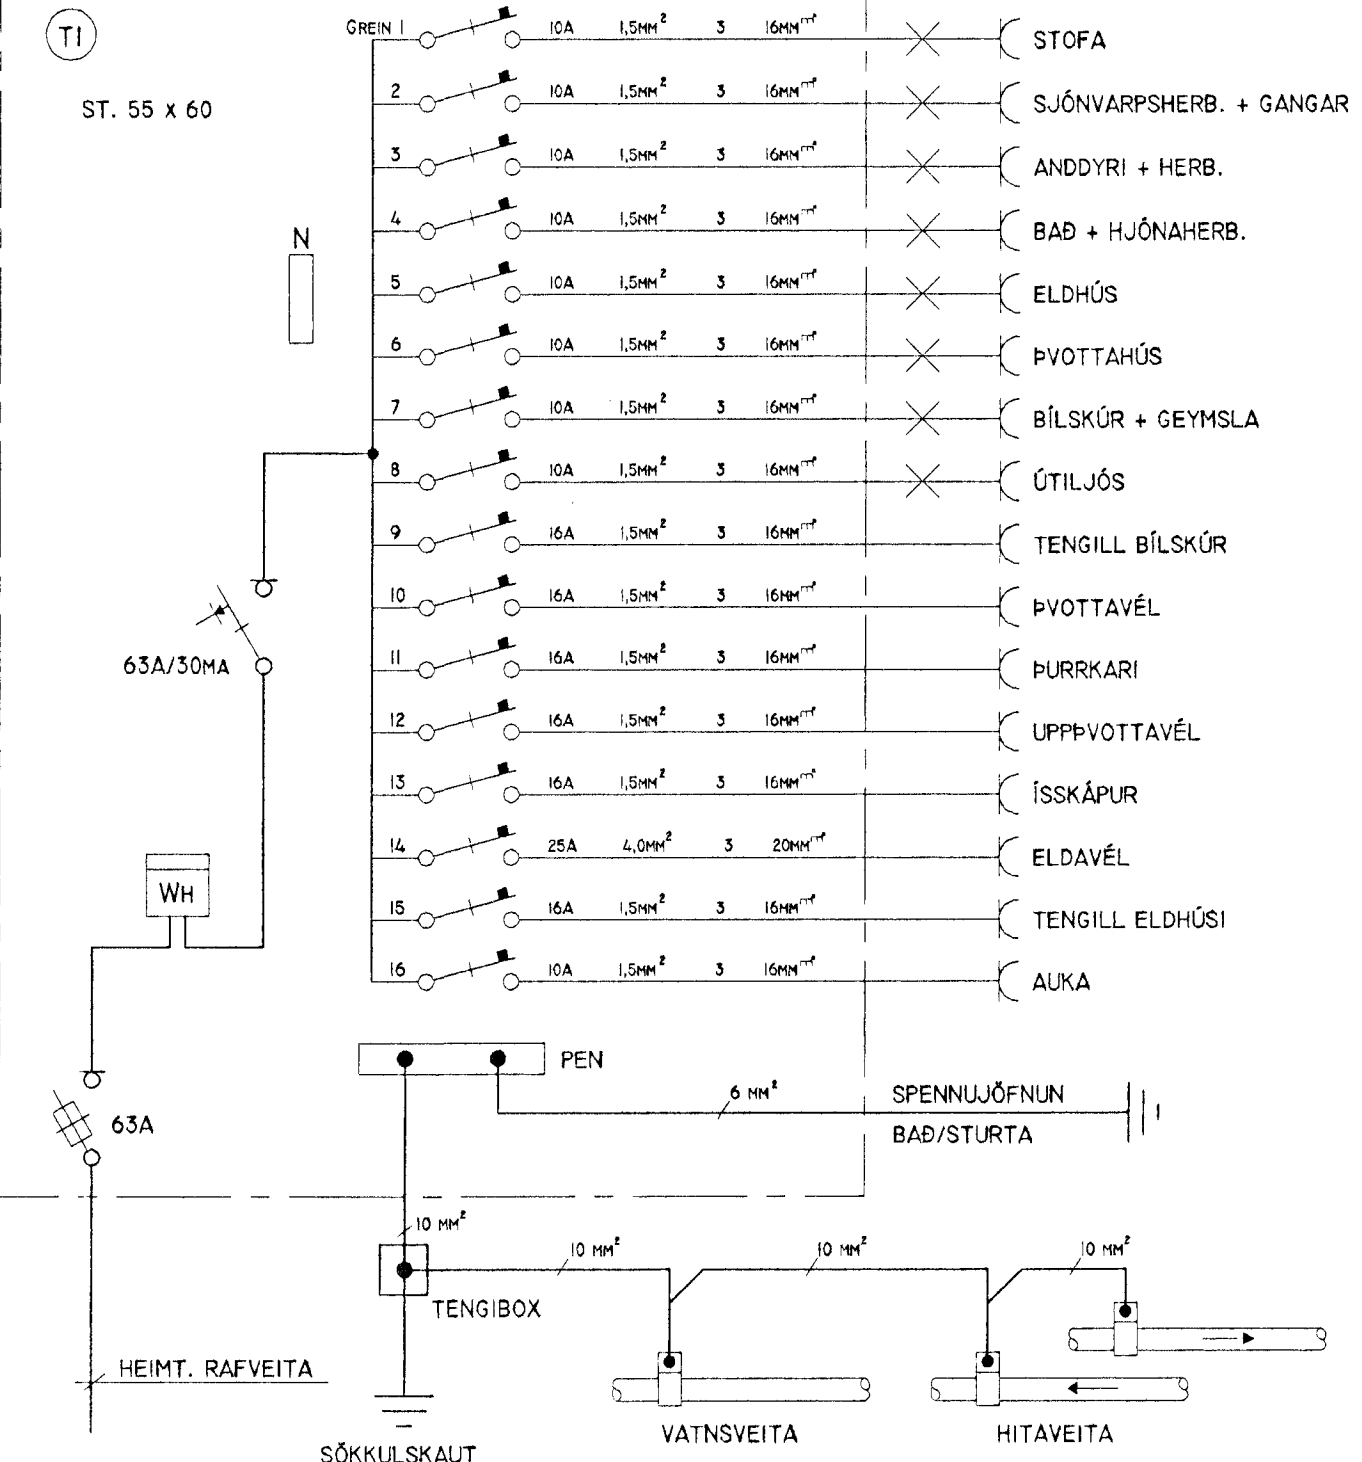

ADALTAFLA

AFSTÖÐUMYND 1:500

SOKKULSKAUT

SNID A-A MKV. 1:50

DAGS.	29.09.1999	SIBA NR.	2 AF 2	HANNAÐ	HKE	VERKEFNI	LÓUÁS 7, HAFNARFIRÐI
TEIKN. NR.	AR-02	TÖLVUHEITI		TEIKNAD	PHS	RAFLÖGN	HEIMTAUGARTEIKNING
VERKHLUTI		BREYTING A		YFIRFARIB	HKE		
MKV.	1:50 OG 1:500	BREYTING B					