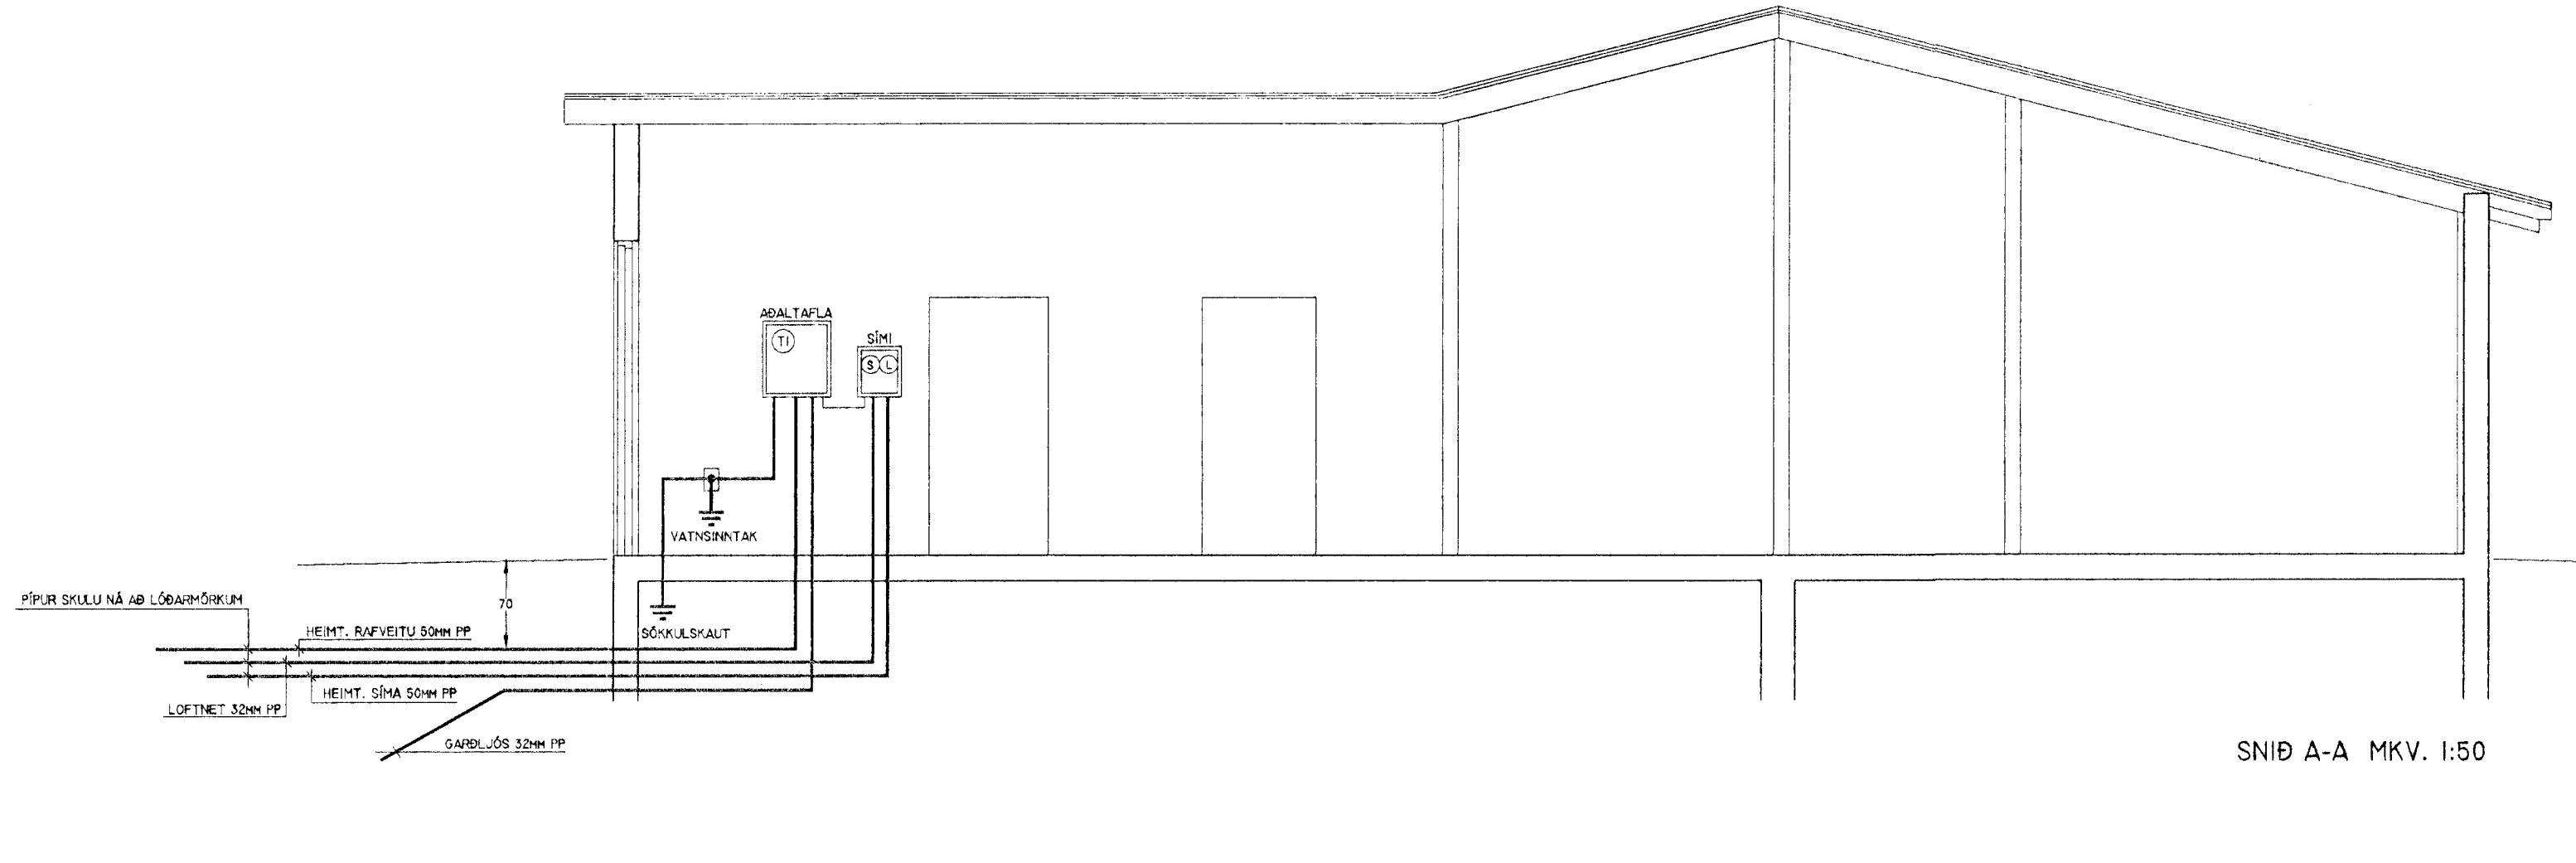

ADALTAFLA

AFSTÖÐUMYND 1:500

SOKKULSKAUT

SNID A-A MKV. 1:50

DAGS.	29.09.1999	SIBA NR.	2 AF 2	HANNAÐ	HKE	VERKEFNI	LÓUÁS 7, HAFNARFIRÐI
TEIKN. NR.	AR-02	TÖLVUHEITI		TEIKNAD	PHS	RAFLÖGN	HEIMTAUGARTEIKNING
VERKHLUTI		BREYTING A		YFIRFARIB	HKE		
MKV.	1:50 OG 1:500	BREYTING B					