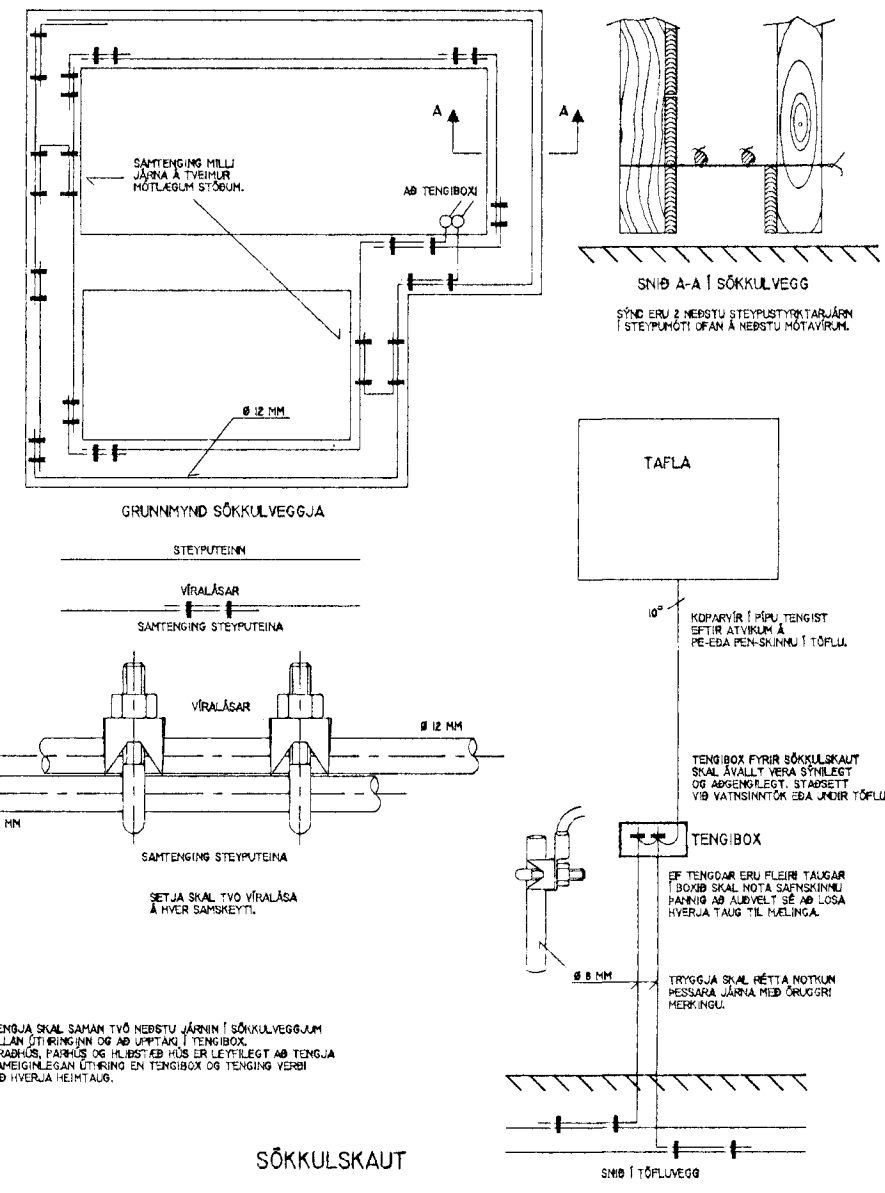

ADALTAFLA

AFSTÖÐUMYND 1:500

SOKKULSKAUT

SNID A-A MKV. 1:50

DAGS.	29.09.1999	SIBA NR.	2 AF 2	HANNAÐ	HKE	VERKEFNI	LÓUÁS 7, HAFNARFIRÐI
TEIKN. NR.	AR-02	TÖLVUHEITI		TEIKNAD	PHS	RAFLÖGN	HEIMTAUGARTEIKNING
VERKHLUTI		BREYTING A		YFIRFARIB	HKE		
MKV.	1:50 OG 1:500	BREYTING B					