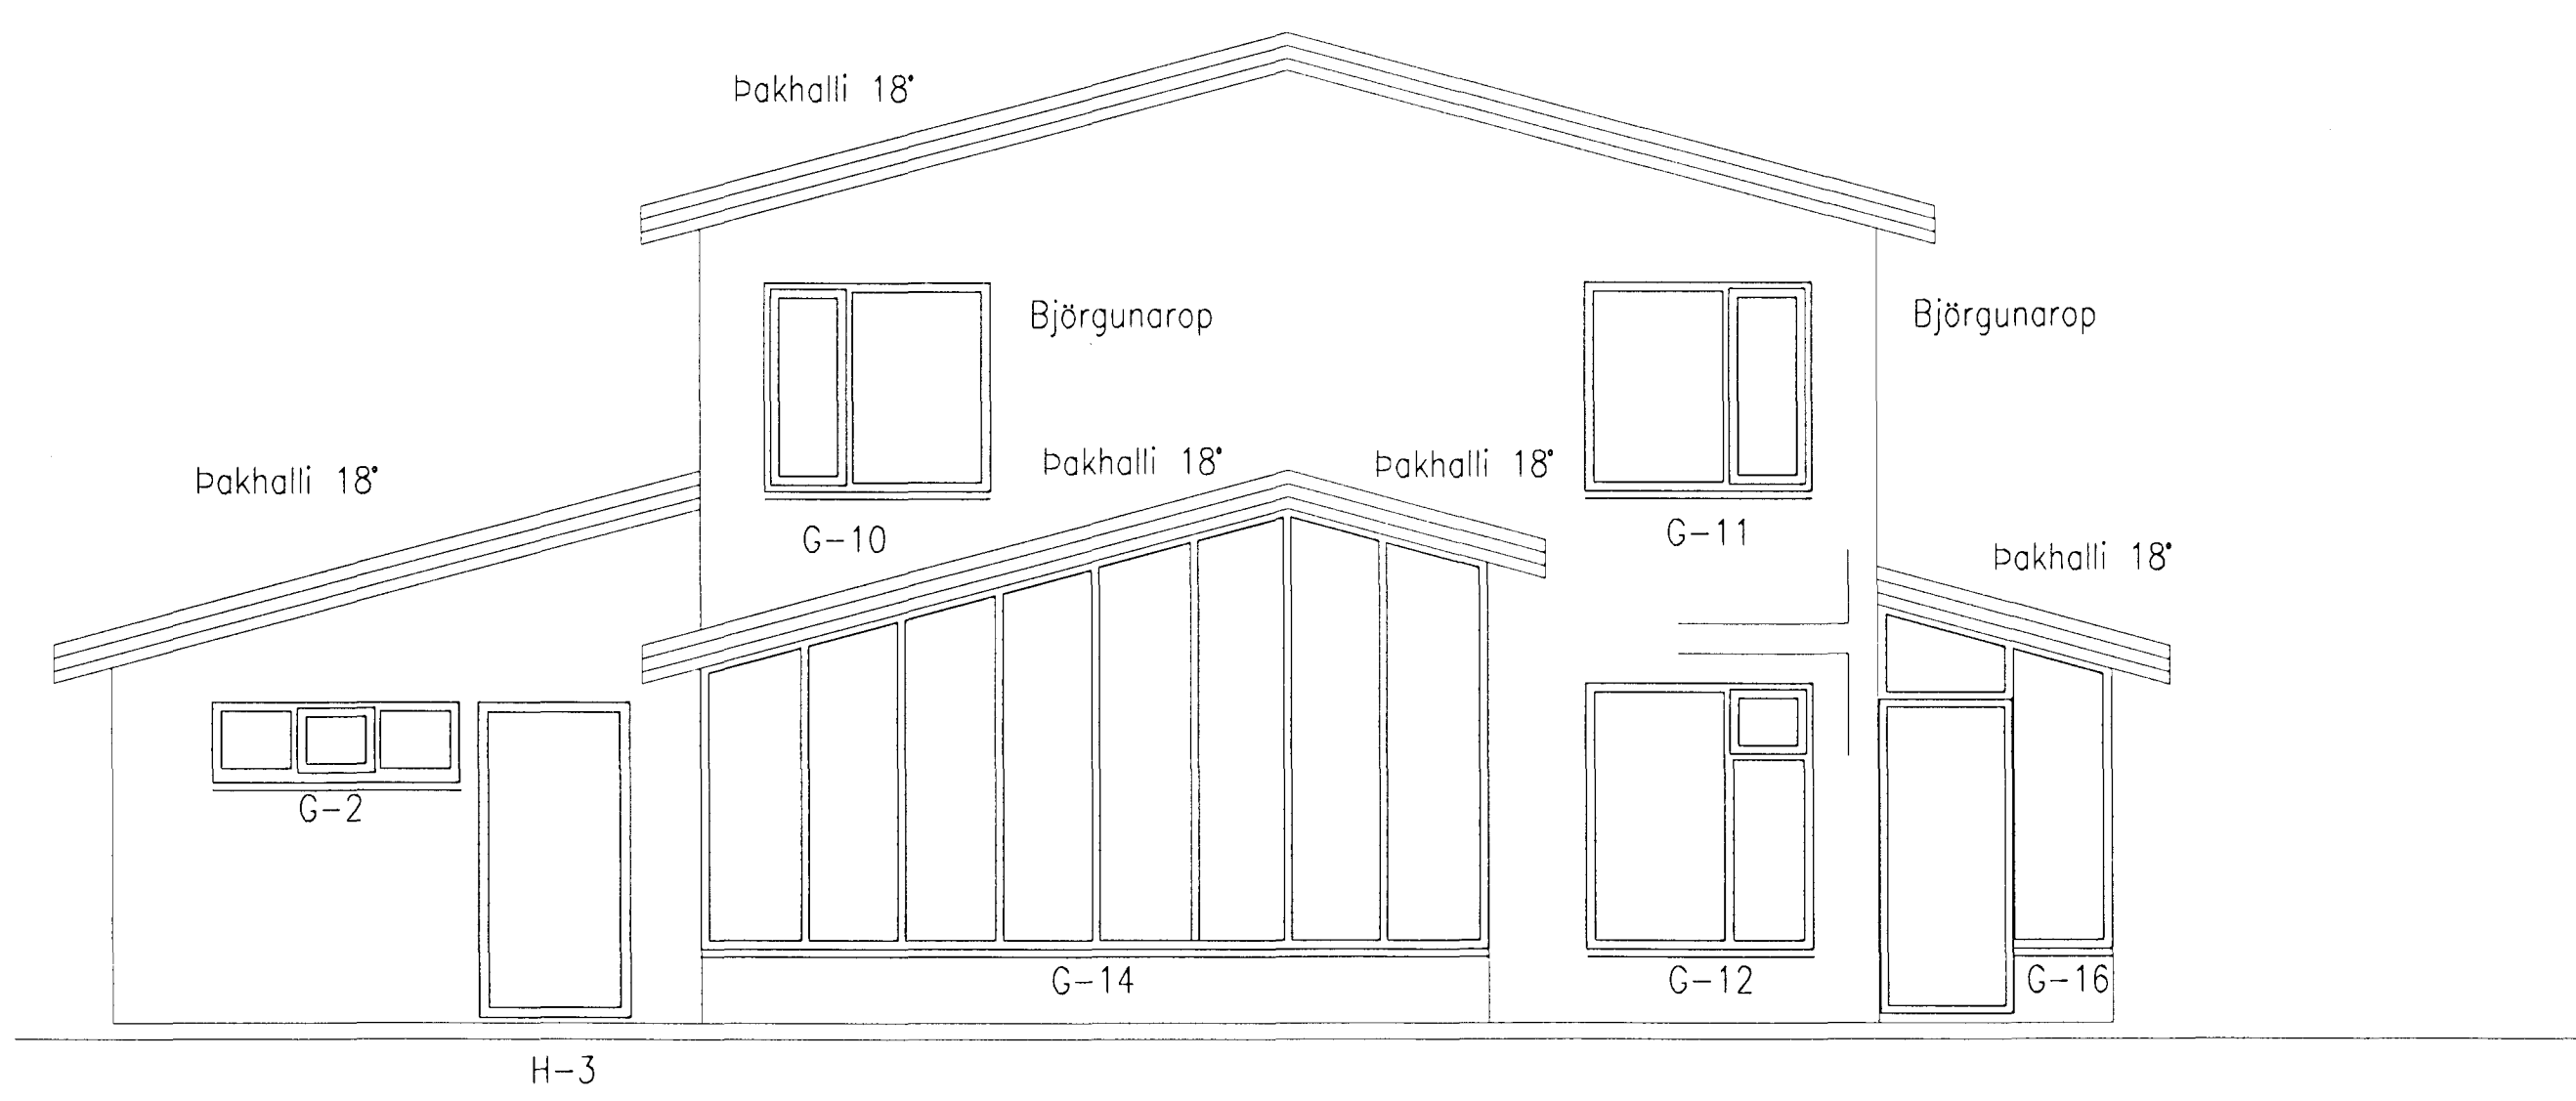

ÚTLIT SUÐ-AUSTUR 1:50

ÚTLIT NORÐ- VESTUR 1:50

Byggingelvitni af Hafnarfirðar  
Afgreitt þann  
12 MAÍ 2000  
Sigurbjartur Halldórsson

*Handwritten signatures: Selp and Lucretia*

LÓUHRAUN 1	HAFNARFIRÐI	
ÚTLIT TIL SUÐ-AUSTUR OG NORÐ-VESTUR		
MALKV: 1:50	DAGS: 07.05.1999	2.06
ARKITEKTASTOFA FINNS BJÖRGVINSSONAR OG HILMARS ÞÓRS BJÖRNSSONAR BERGSTAÐASTR. 10 101 REYKJAVÍK SÍMI 551 1460 FAK 562 4505 arkitekt@shof.is		