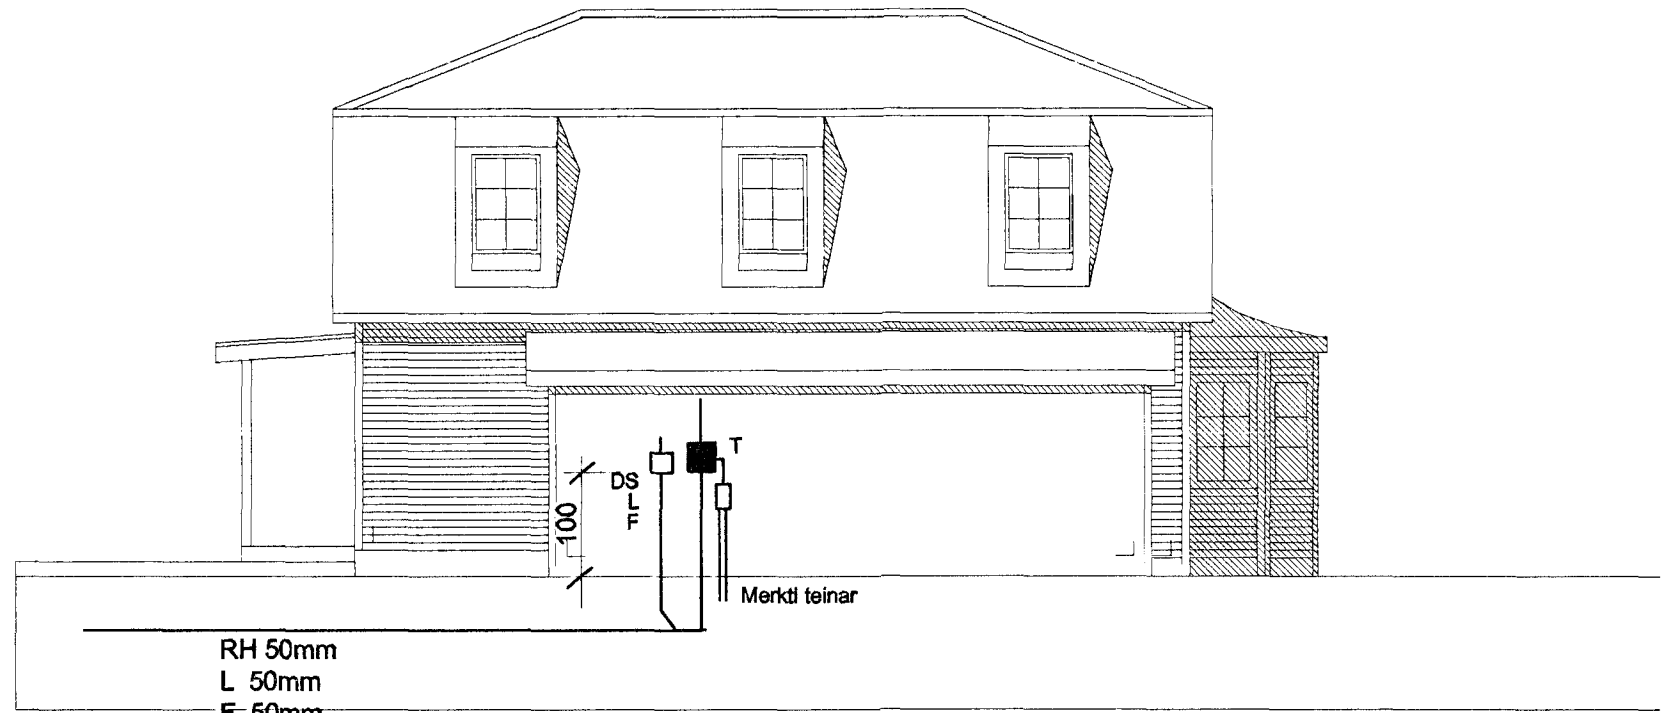

Afstöðumynd mkv: 1:500

Snið a-a mkv: 1:100

Elys Rafagnateikningar

Strandgata 28 Hafn. s. 565-4755

Þórður Kristjánsson Rafv.m. kt. 040851-4969
V. Elma Cates Tætnit. kt.131155-3529

Lóuhraun 5 Hafnarfirði

Afstöðumynd Snið a-a
Einiínunmynd Sökkulskaut
Útlit töflukassa