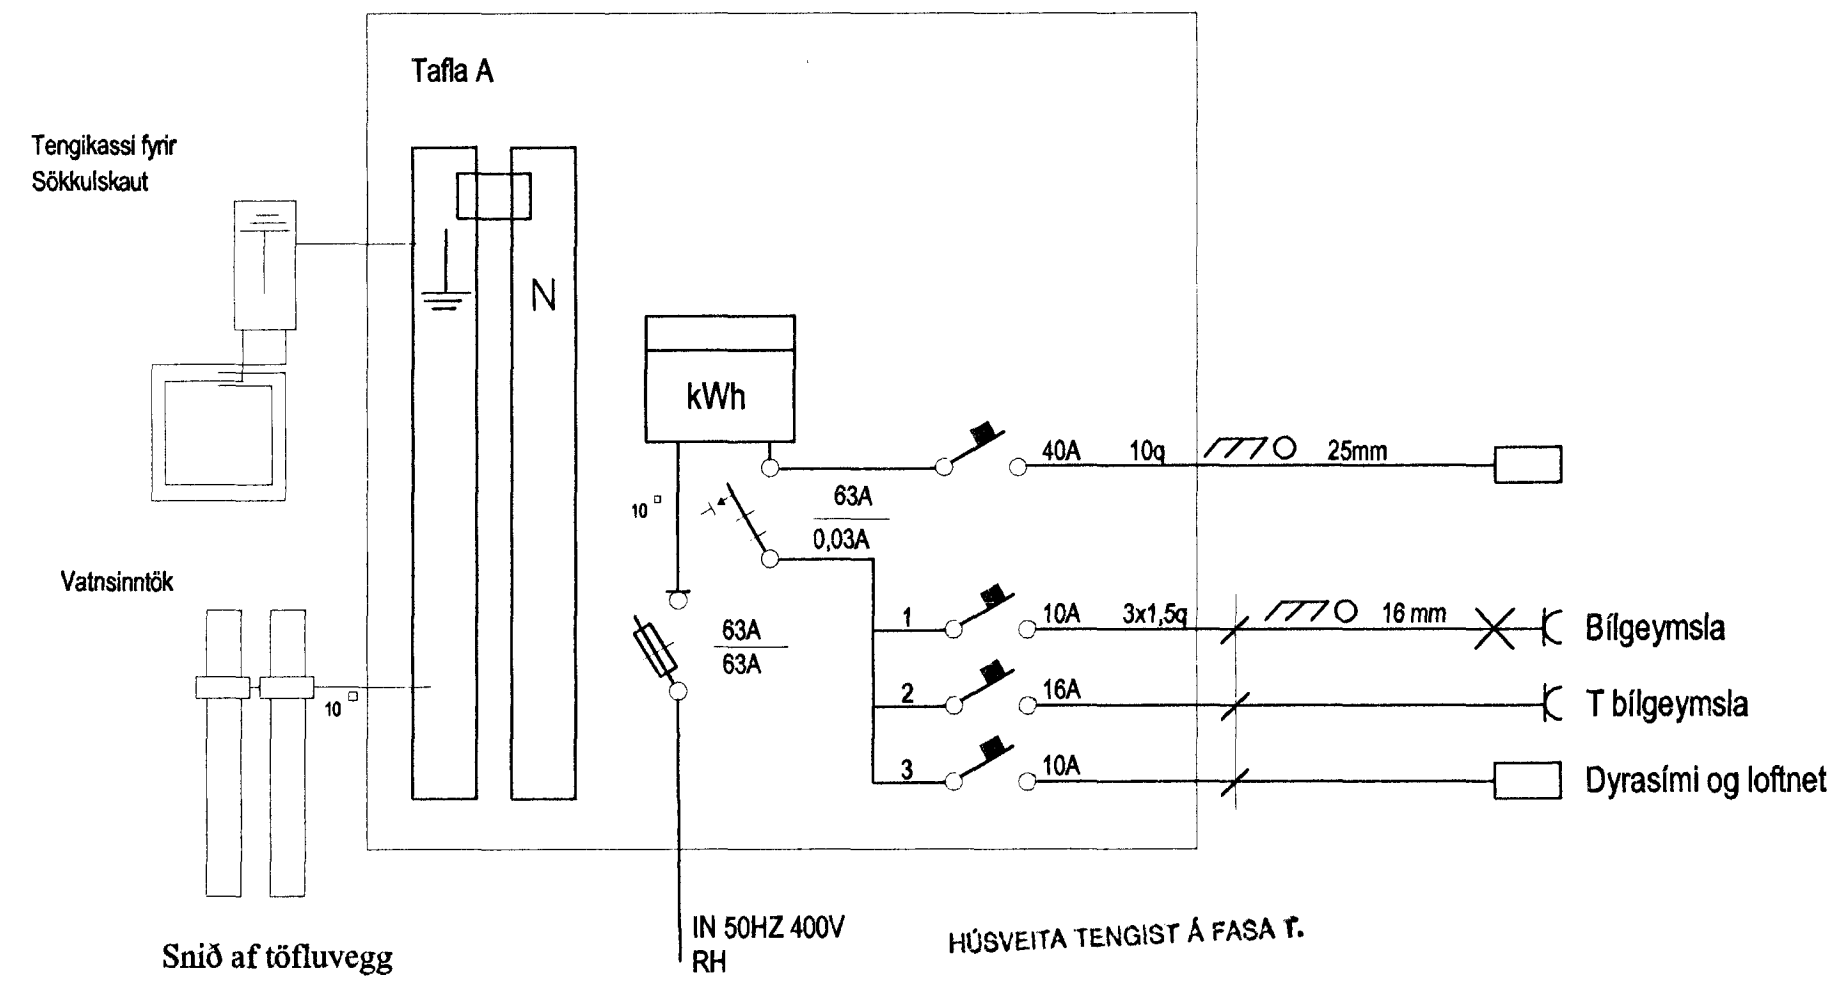

Afstöðumynd mkv: 1:500

Snið a-a mkv: 1:100

Elys Rafagnateikningar

Strandgata 28 Hafn. s. 565-4755

Þórður Kristjánsson Rafv.m. kt. 040851-4969
V. Elma Cates Tætnit. kt.131155-3529

Lóuhraun 5 Hafnarfirði

Afstöðumynd Snið a-a
Einiínunmynd Sökkulskaut
Útlit töflukassa

Teikning nr: 500-00	Dagss: 08-06-2000	Hannað:
Mkv: 1:50	Blað: 3 af 3	Teiknað: vec