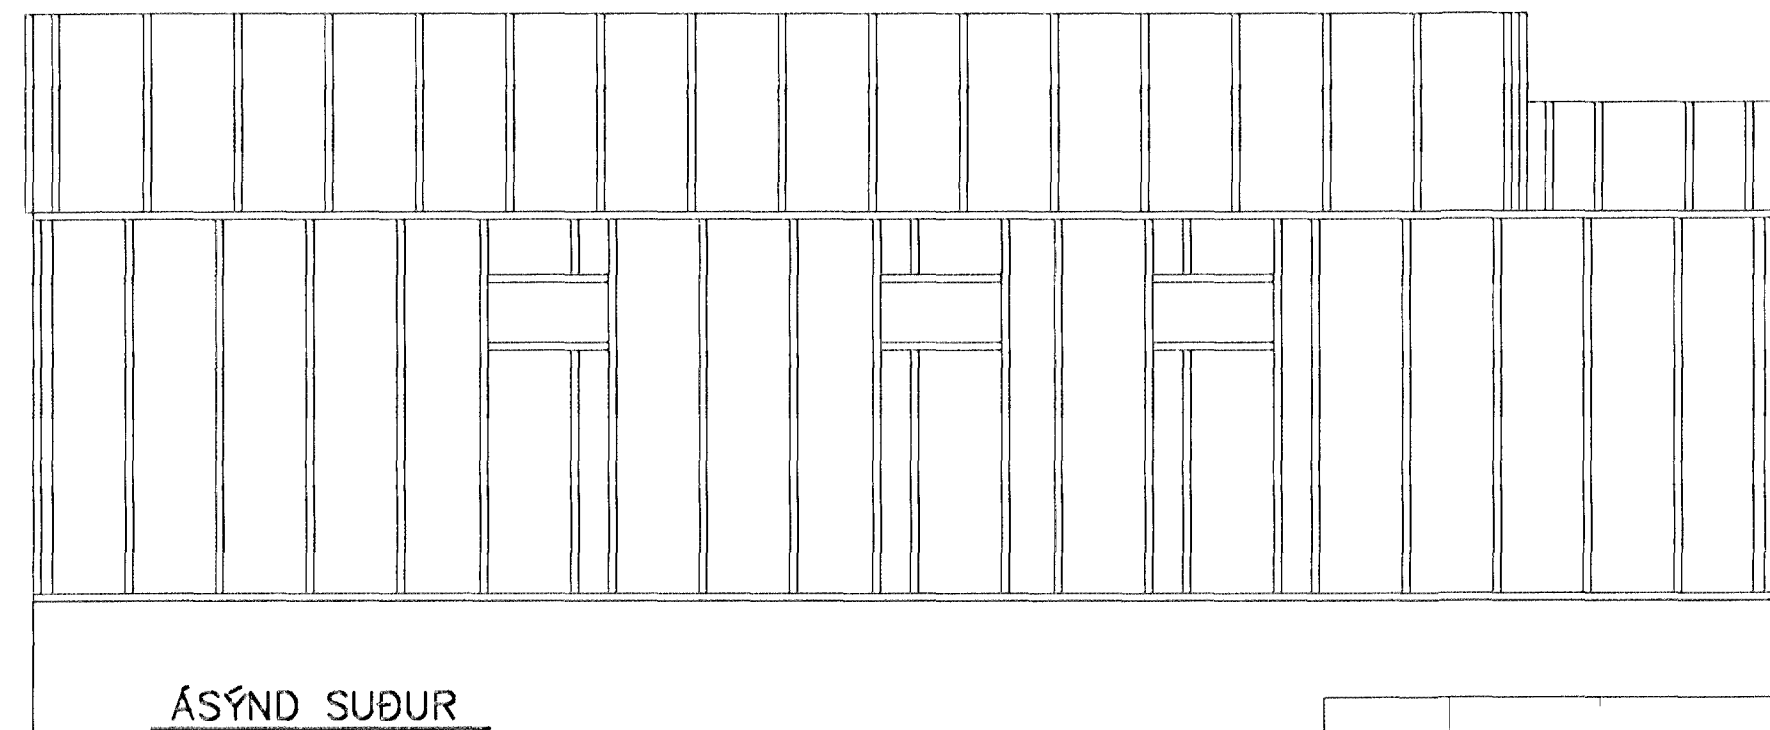

ÁSYND AUSTUR

ÁSYND VESTUR

ÁSYND NORÐ-VESTUR

ÁSYND NORÐUR

ÁSYND SUÐUR

Stoðir 50x125 c/c 600  
 Topreim 50x125  
 Fötrem 50x125 Þrýstfúavarin  
 Vegggrind klæðist með furukrossvið 12 mm

ÁSYND SUÐ-VESTUR

Br.	Dags.	Eðli breytinga	Sigr
<b>LÓUHRAUN 9 HAFNARFIRÐI</b>			
ÁSYNDIR			
MKV. 1:50			
DAGS. APRIL 2000			
VERK NR. 9978			
TEIKN. NR. 1-05			
HANNAD SIG. ÞORLEIFSS. KT. 241148-3009			
TEIKNAD G.H.			
YFIRFAR Ð			
<b>TÆKNIFJÓNUSTA</b> SIGURÐAR ÞORLEIFSSONAR ehf STRANDGÖTU 11 220 HAFNARFIRÐI Sími 555-4255 FAX 565-2875 E-mail taeknithjonusta@islandia.is			