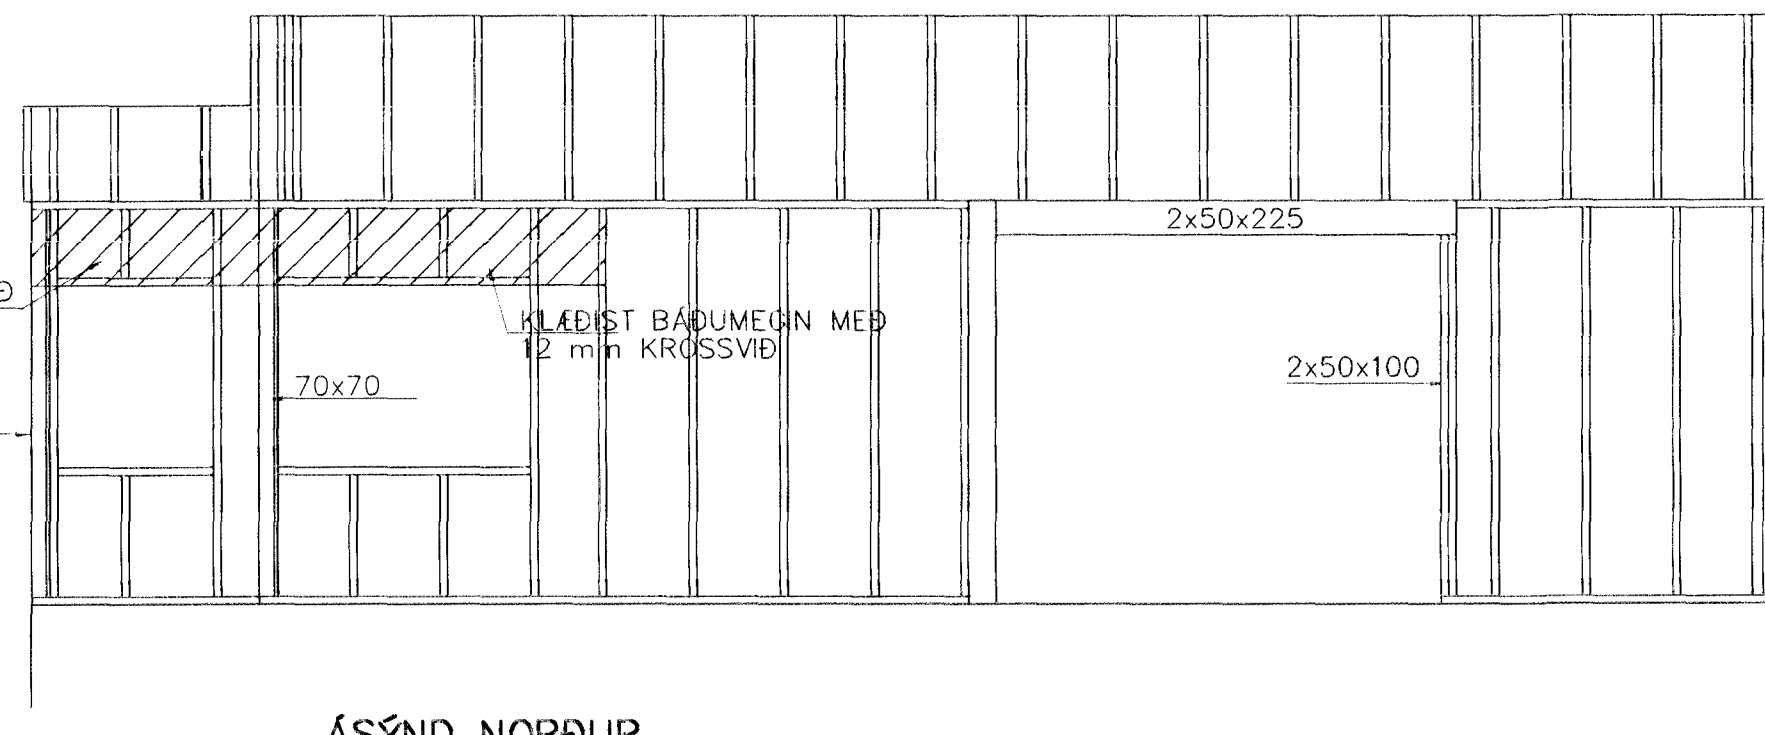

ÁSYND AUSTUR

ÁSYND VESTUR

ÁSYND NORÐ-VESTUR

ÁSYND NORÐUR

ÁSYND SUÐUR

Stoðir 50x125 c/c 600  
 Topreim 50x125  
 Fötrem 50x125 Þrýstfúavarin  
 Vegggrind klæðist með furukrossvið 12 mm

ÁSYND SUÐ-VESTUR

Br.	Dags.	Eðli breytinga	Sigr
<b>LÓUHRAUN 9 HAFNARFIRÐI</b>			
ÁSYNDIR			
MKV. 1:50			
DAGS. APRIL 2000			
VERK NR. 9978			
TEIKN. NR. 1-05			
HANNAD SIG. ÞORLEIFSS. KT. 241148-3009			
TEIKNAD G.H.			
YFIRFAR Ð			
<b>TÆKNIFJÓNUSTA</b> SIGURÐAR ÞORLEIFSSONAR ehf STRANDGÖTU 11 220 HAFNARFIRÐI Sími 555-4255 FAX 565-2875 E-mail taeknithjonusta@islandia.is			