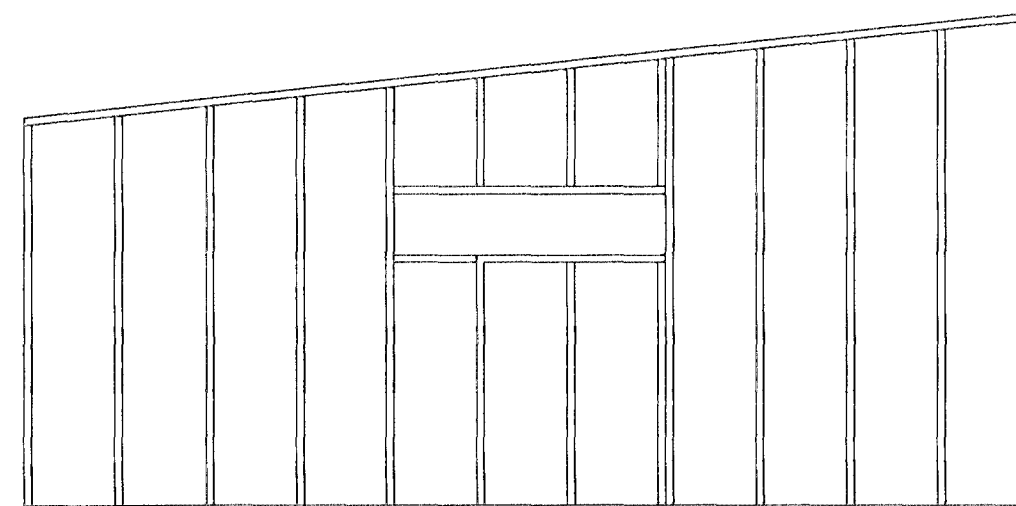

ÁSYND AUSTUR

ÁSYND VESTUR

ÁSYND NORÐ-VESTUR

ÁSYND NORÐUR

ÁSYND SUÐUR

Stoðir 50x125 c/c 600  
 Topreim 50x125  
 Fötrem 50x125 Þrýstfúavarin  
 Vegggrind klæðist með furukrossvið 12 mm

ÁSYND SUÐ-VESTUR

Br.	Dags.	Eðli breytinga	Sigr
<b>LÓUHRAUN 9 HAFNARFIRÐI</b>			
ÁSYNDIR			
MKV. 1:50			
DAGS. APRIL 2000			
VERK NR. 9978			
TEIKN. NR. 1-05			
HANNAD SIG. ÞORLEIFSS. KT. 241148-3009			
TEIKNAD G.H.			
YFIRFAR Ð			
<b>TÆKNIFJÓNUSTA</b> SIGURÐAR ÞORLEIFSSONAR ehf STRANDGÖTU 11 220 HAFNARFIRÐI Sími 555-4255 FAX 565-2875 E-mail taeknithjonusta@islandia.is			