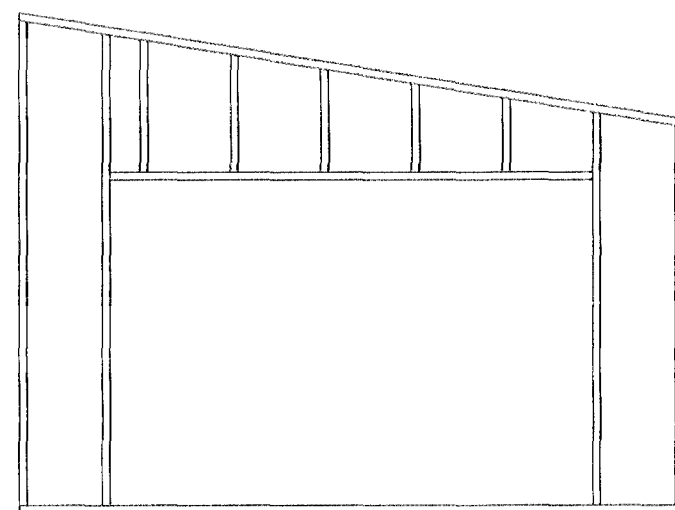

ÁSYND AUSTUR

ÁSYND VESTUR

ÁSYND NORÐ-VESTUR

ÁSYND NORÐUR

ÁSYND SUÐUR

Stoðir 50x125 c/c 600  
 Topreim 50x125  
 Fötrem 50x125 Þrýstfúavarin  
 Vegggrind klæðist með furukrossvið 12 mm

ÁSYND SUÐ-VESTUR

Br.	Dags.	Eðli breytinga	Sigr
<b>LÓUHRAUN 9 HAFNARFIRÐI</b>			
ÁSYNDIR			
MKV. 1:50			
DAGS. APRIL 2000			
VERK NR. 9978			
TEIKN. NR. 1-05			
HANNAD SIG. ÞORLEIFSS. KT. 241148-3009			
TEIKNAD G.H.			
YFIRFAR Ð			
<b>TÆKNIFJÓNUSTA</b> SIGURÐAR ÞORLEIFSSONAR ehf STRANDGÖTU 11 220 HAFNARFIRÐI Sími 555-4255 FAX 565-2875 E-mail taeknithjonusta@islandia.is			