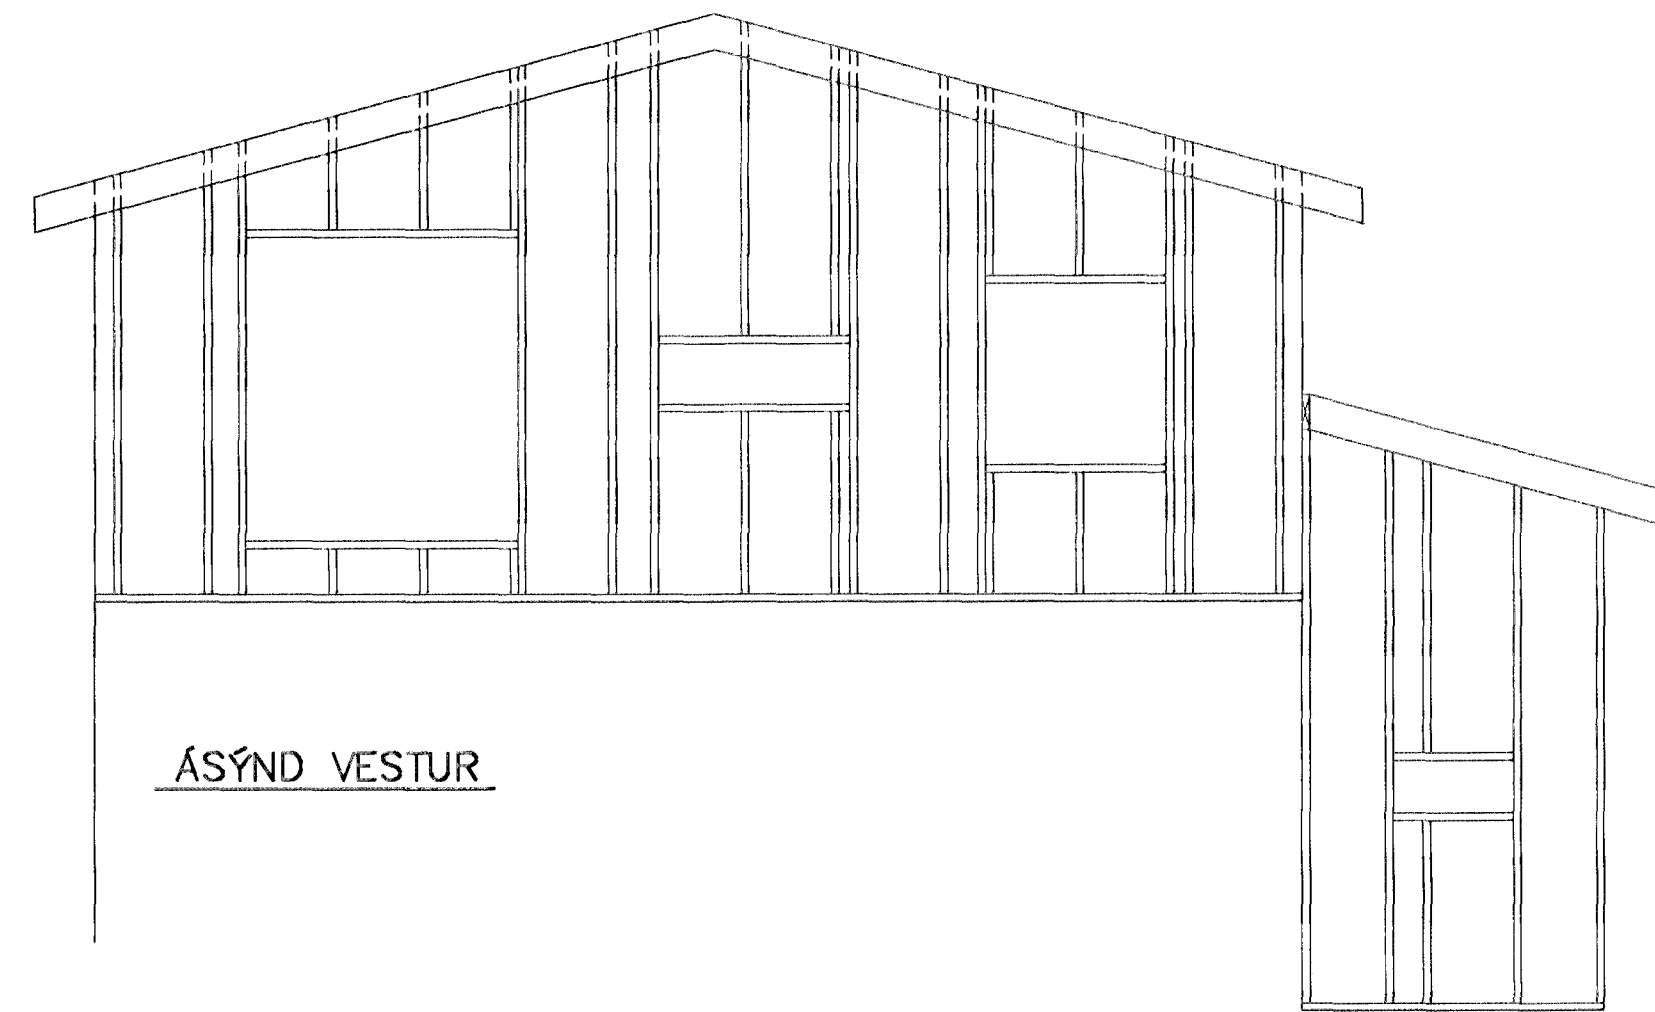

ÁSYND AUSTUR

ÁSYND VESTUR

ÁSYND NORÐ-VESTUR

ÁSYND NORÐUR

ÁSYND SUÐUR

Stoðir 50x125 c/c 600  
 Topreim 50x125  
 Fötrem 50x125 Þrýstfúavarin  
 Vegggrind klæðist með furukrossvið 12 mm

ÁSYND SUÐ-VESTUR

Br.	Dags.	Eðli breytinga	Sigr
<b>LÓUHRAUN 9 HAFNARFIRÐI</b>			
ÁSYNDIR			
MKV. 1:50			
DAGS. APRIL 2000			
VERK NR. 9978			
TEIKN. NR. 1-05			
HANNAD SIG. ÞORLEIFSS. KT. 241148-3009			
TEIKNAD G.H.			
YFIRFAR Ð			
<b>TÆKNIFJÓNUSTA</b> SIGURÐAR ÞORLEIFSSONAR ehf STRANDGÖTU 11 220 HAFNARFIRÐI Sími 555-4255 FAX 565-2875 E-mail taeknithjonusta@islandia.is			