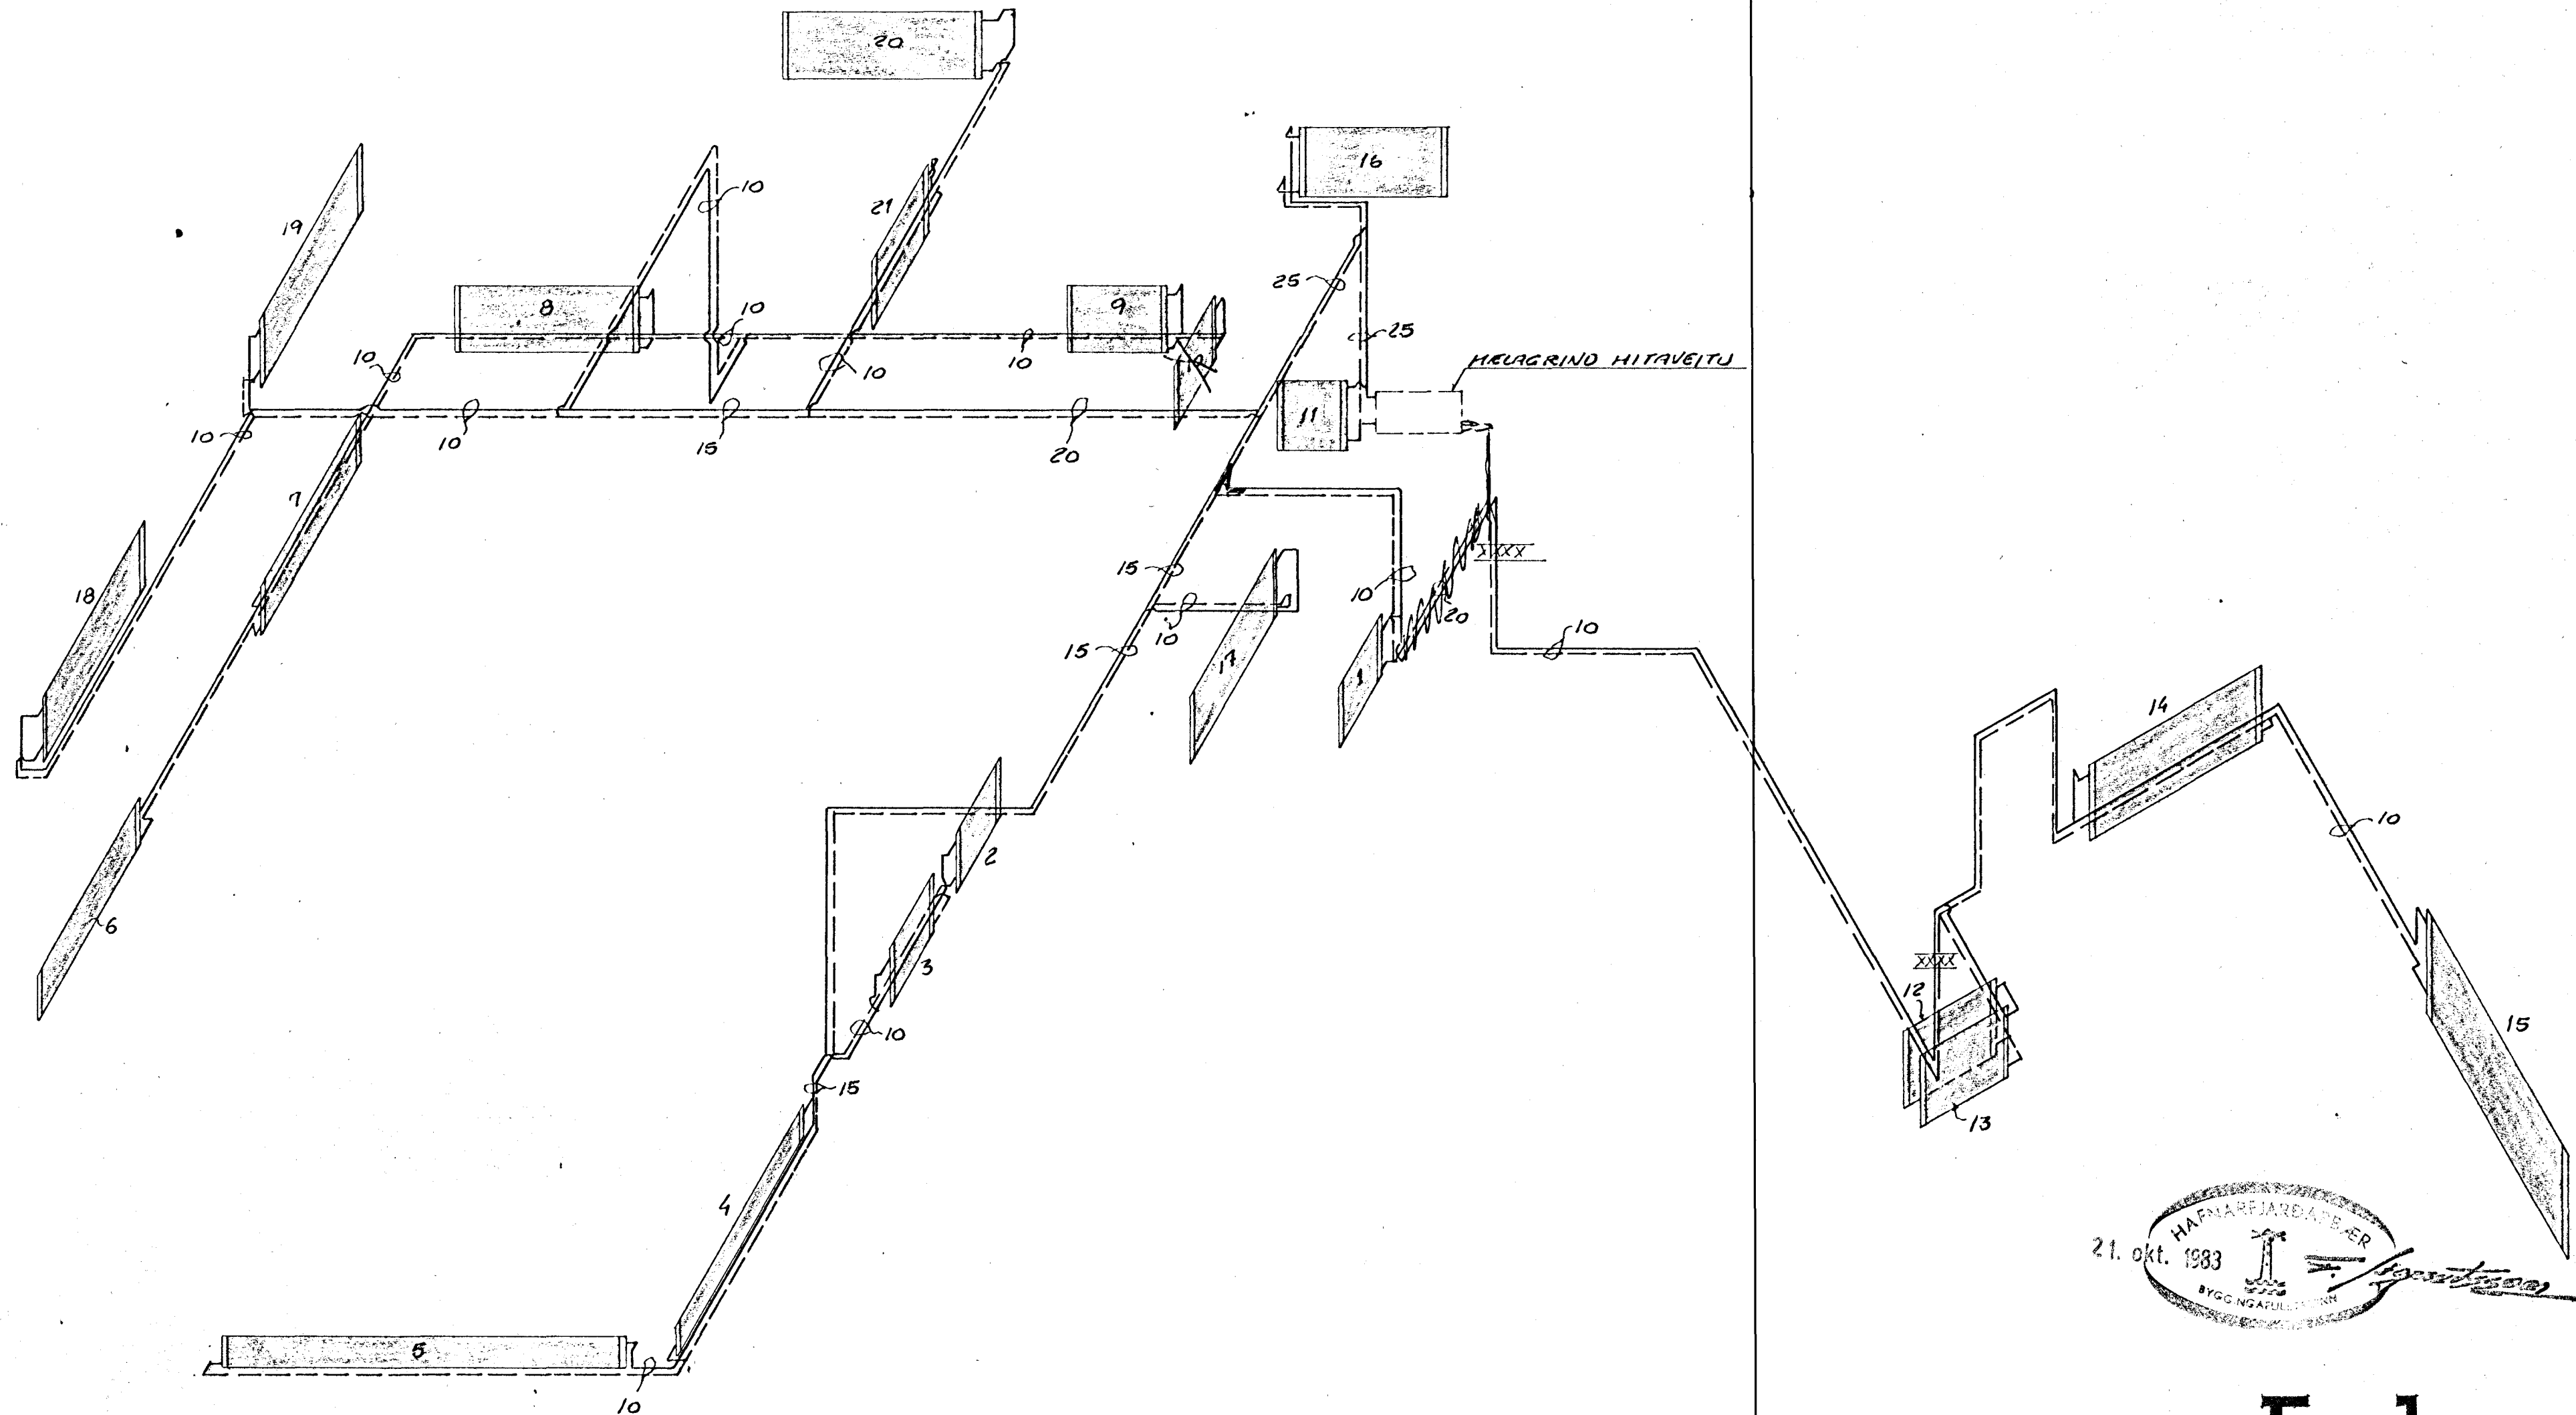

HITAKERFI, RÚMMYND M. 1:50

21. okt. 1983
 HAFNARFJÁRDARER
 BYGGINGARFRÉTTI
Jóhannesson

FREYR **J**ÓHANNESSON M.F.É.

| | |
|---------------------------------|-------------------------------|
| SÍMI 71523 | BYGGINGARSTAÐUR HAFNARFJÓRDUR |
| MKV. 1:50 | LYNGBARD 1 |
| TEIKNAD <i>G. By</i> | HITAKERFI, RÚMMYND |
| DAGS. 20.10.1983 | |
| BLAD 5 of 5 | |
| HANNAÐ <i>Freyr Jóhannesson</i> | |