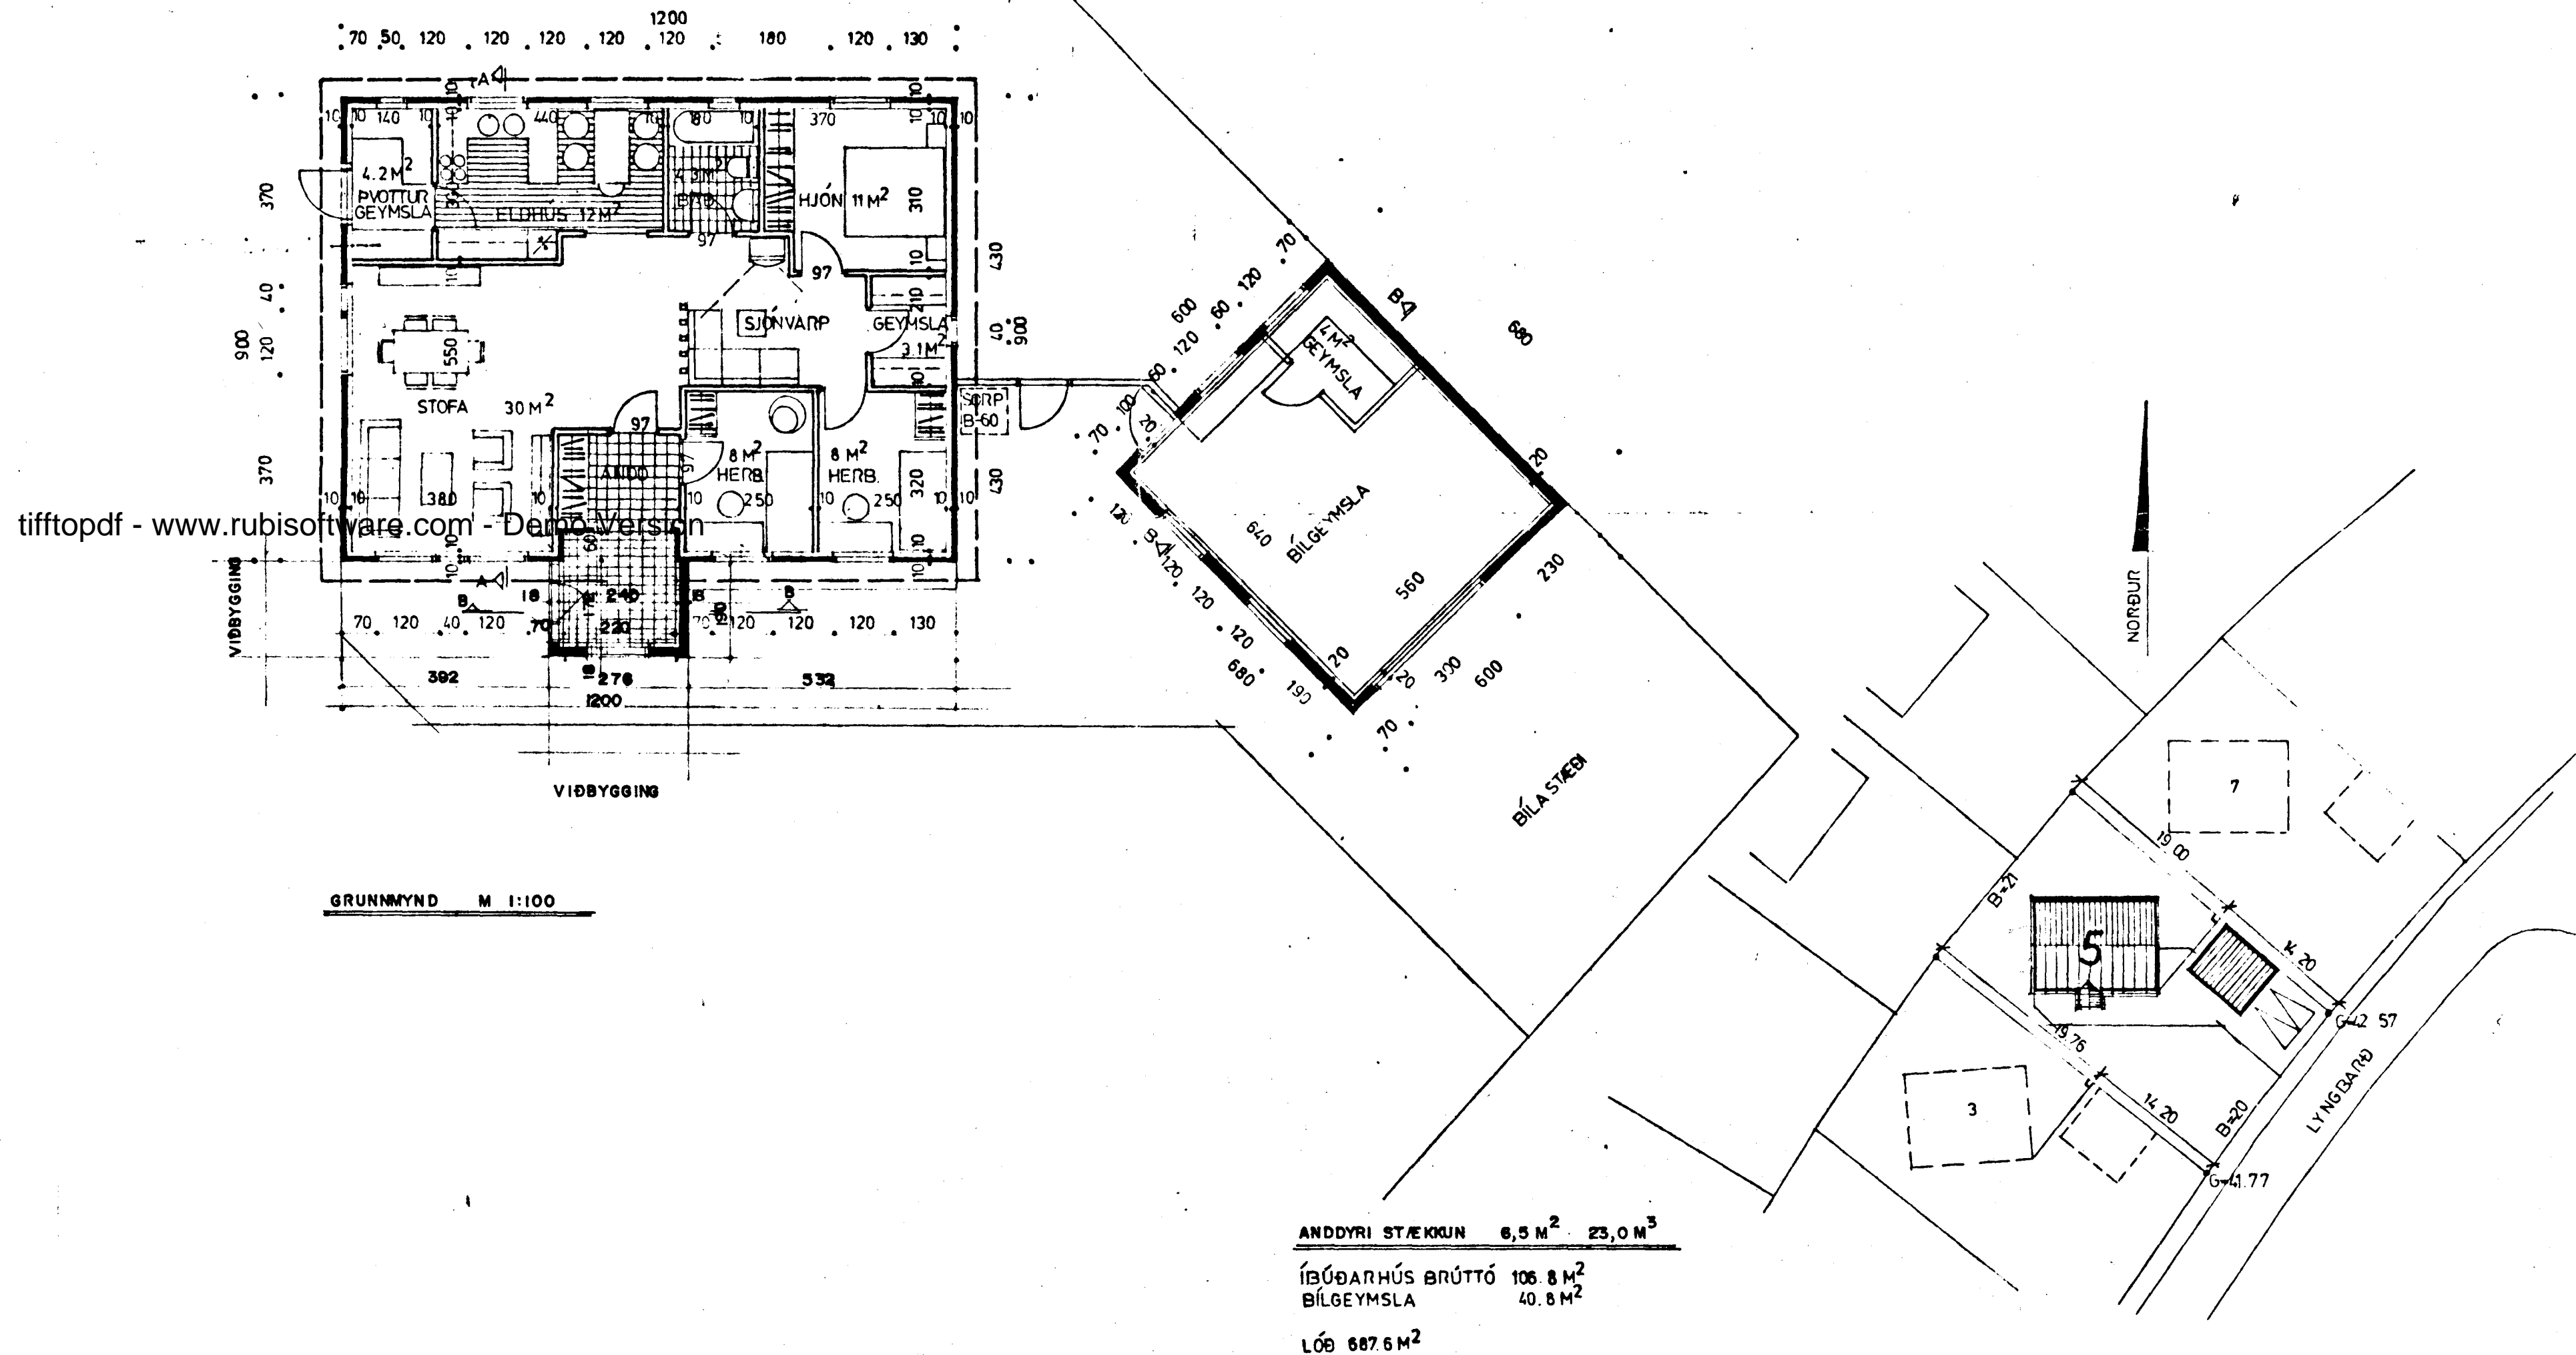

Samþykkt á fundi bygginga-  
nefndar þ. 23/7. 1986  
BYGGINGAVALUTRÖÐIN  
Í HAFNARFIRDI  
*Erlendur Hjálmarsson*

viðbygging

teiknað í júlí 1986 m 1:100 1:500  
erlendur hjálmarsson b.f.í. sími 53860