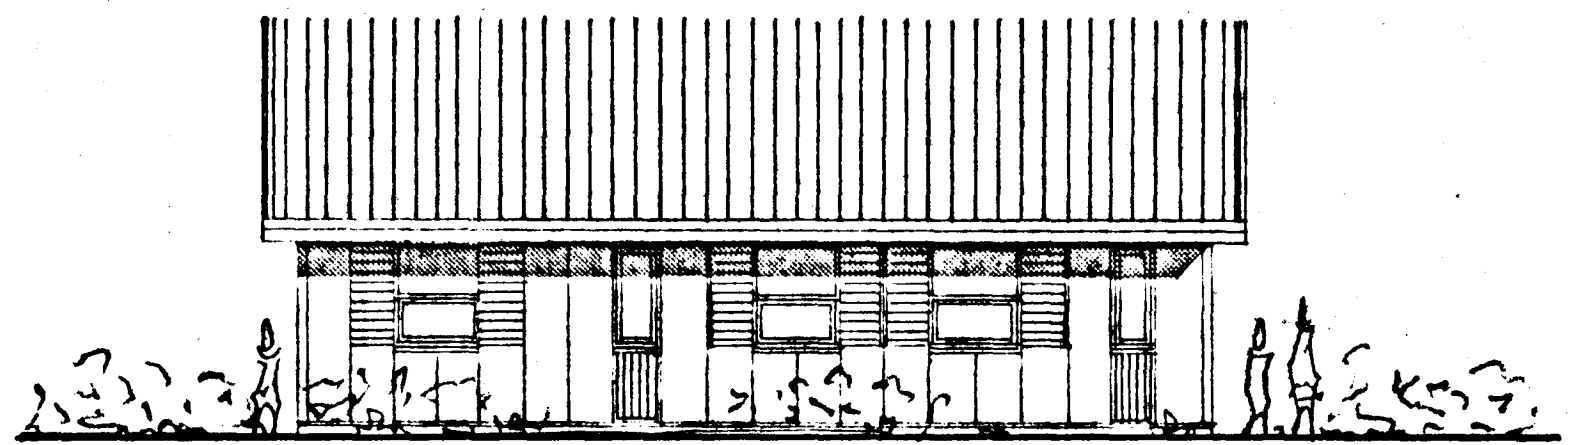

NORÐUR

.tifftopdf - www.rubissoftware.com - Demo Version