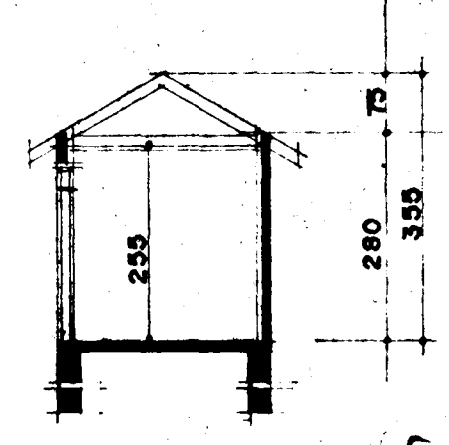

LYNGBARD 5

Samþykkt á fundi bygginga-
nefndar h.23/7. 1986
BYGGINGAVALUÝÐIRN
Í HAFNARFIRDI
Erlendur Hjálmarsson

SNIB B-B

.tifftopdf - www.rubissoftware.com - Demo Version

viðbygging *Erlendur Hjálmarsson*
teiknað í júlí 1986 m 1:100
erlendur hjálmarsson b.f.í. sími 53860