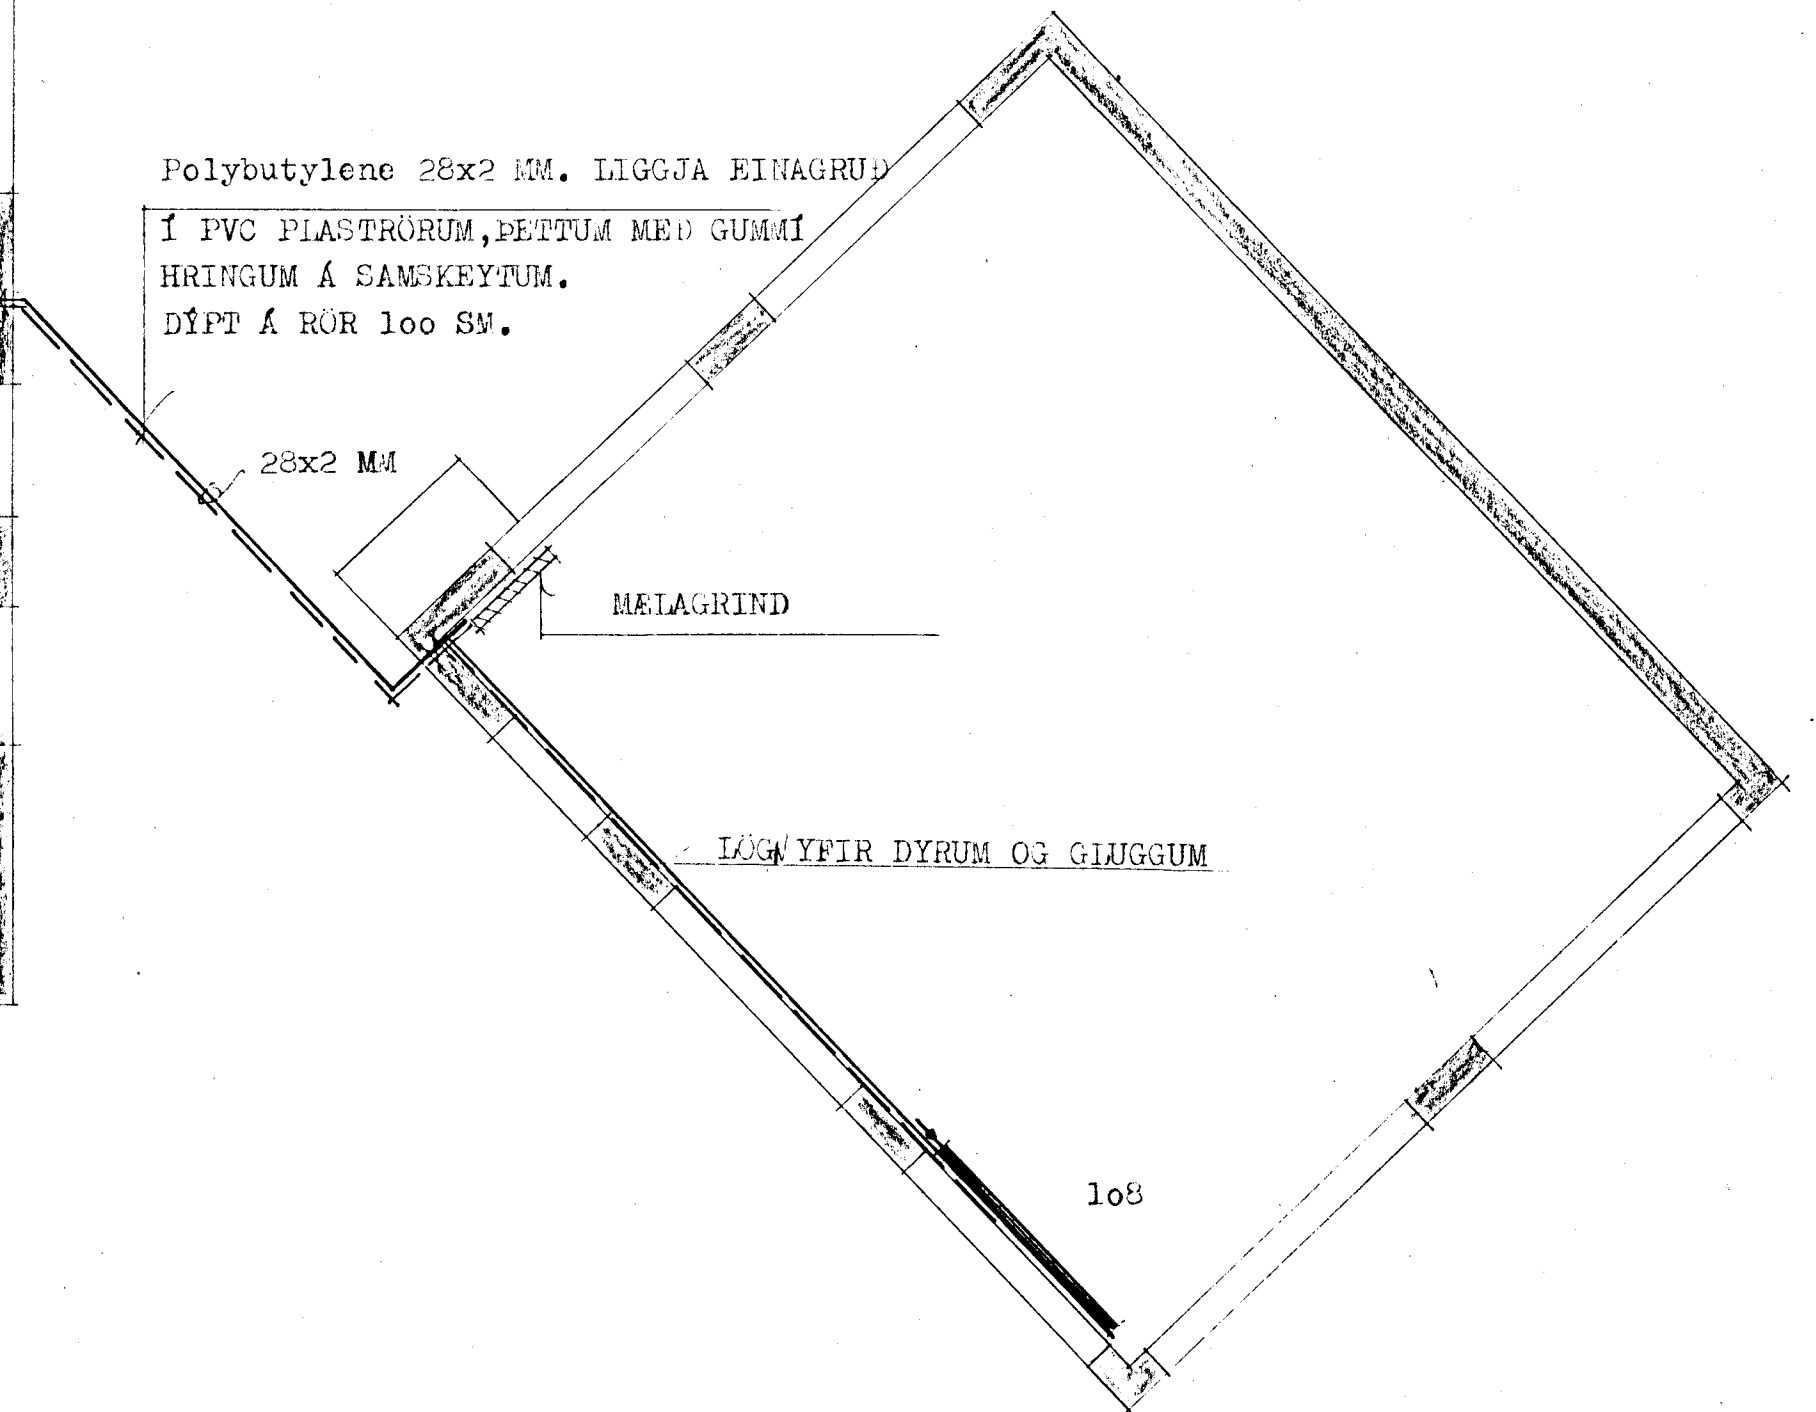

Polybutylene 28x2 MM. LIGGJA EINAGRUÐ
 Í PVC PLASTRÖRUM, ÞETTUM MED GUMMI
 HRINGUM Á SAMSEYNTUM.
 DÝPT Á RÖR 100 SM.

VERKEFNI LYNGBARÐ 7	MÁL 1:50	DAGS. JÚLÍ 84
	TEIKN. E	BR.
HITALÖGN GRUNNMYND 1 HÆÐAR.	REIKN.	VERK NR. 354
	BAMB. 910	TEIKN NR. 2, 0, 2
GUDNÍ ÞÓRDARSON	SKÚLATÚNI 6, 3 hæð.	SÍMI 14185