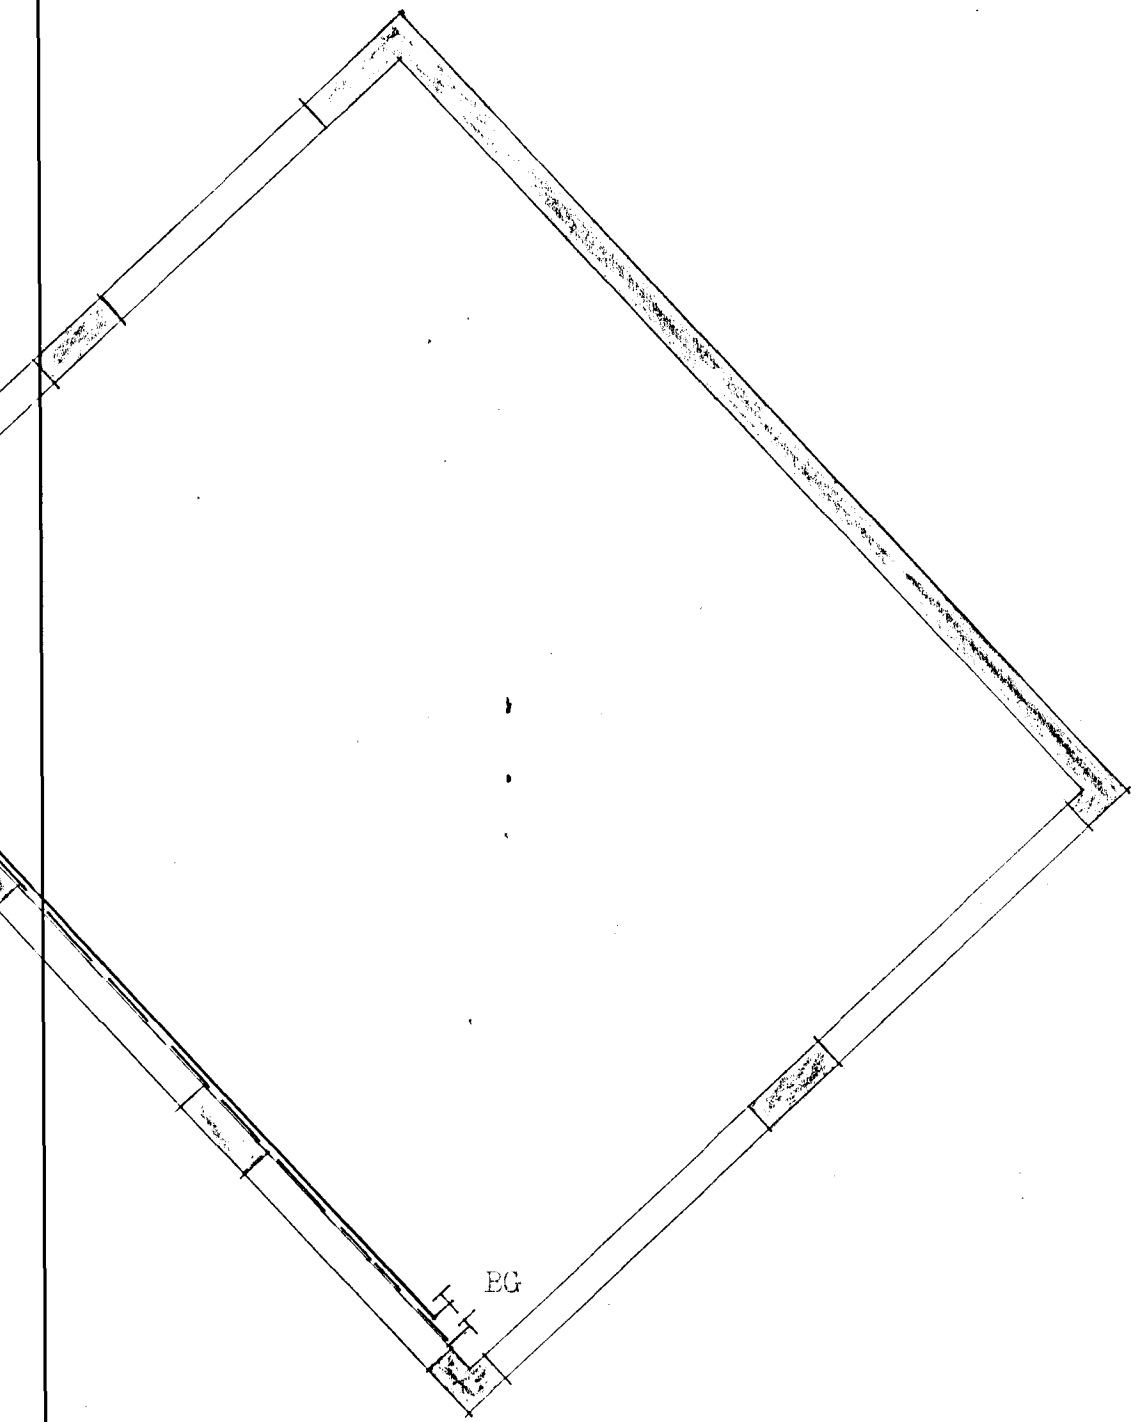

ABSTÖÐUMYND 1:500

LÍFUR A 1:600M DYPI

VERKEFNI	MÁL	1:50	1:500	DAGS. MÁL 84
	LYNGBARÐ 7	BR.		
VAFNSLÖG	TEIKN.	8		VERK NR. 354
	GRUNNMYND 1 HÆÐAR	REIKN.		TEIKN NR.
	BAMP.	40		82, 0 2
GUDNI ÞÓRDARSON		SKÚLATÚNI 6, 3 hæð.		SÍMI 14185