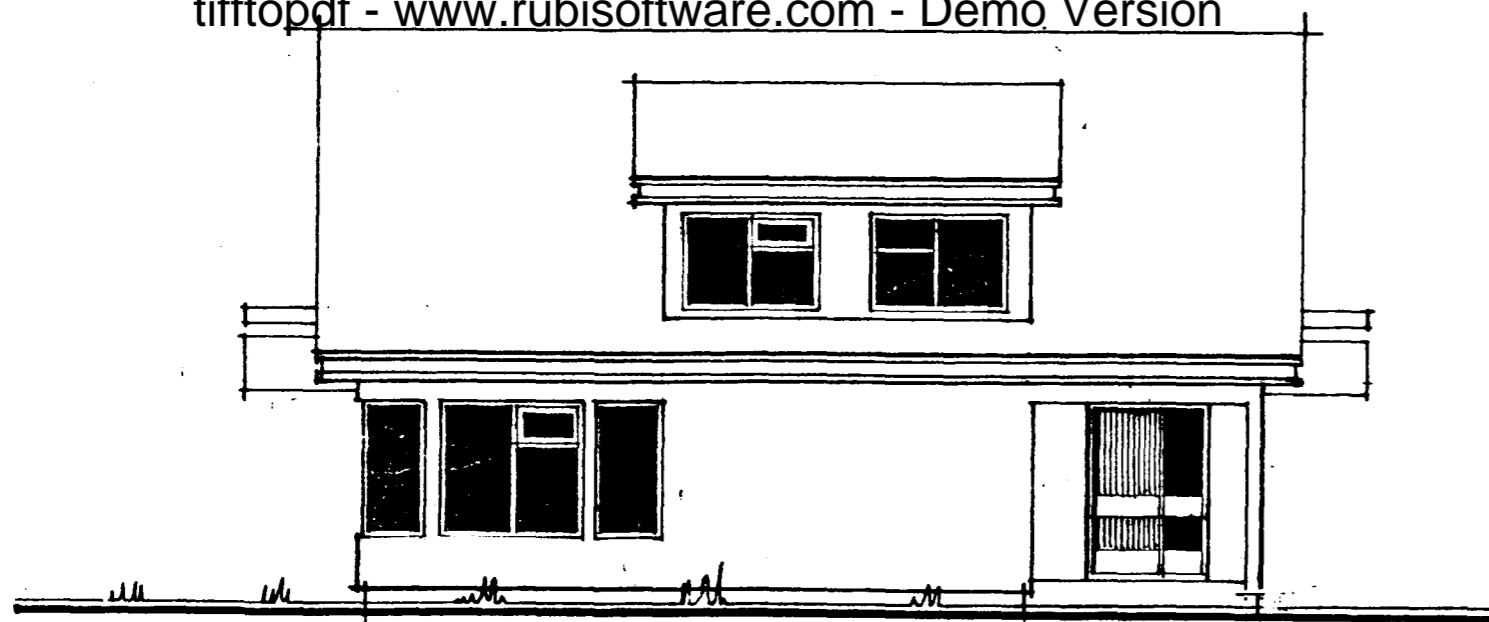

hlíð suður

innr.