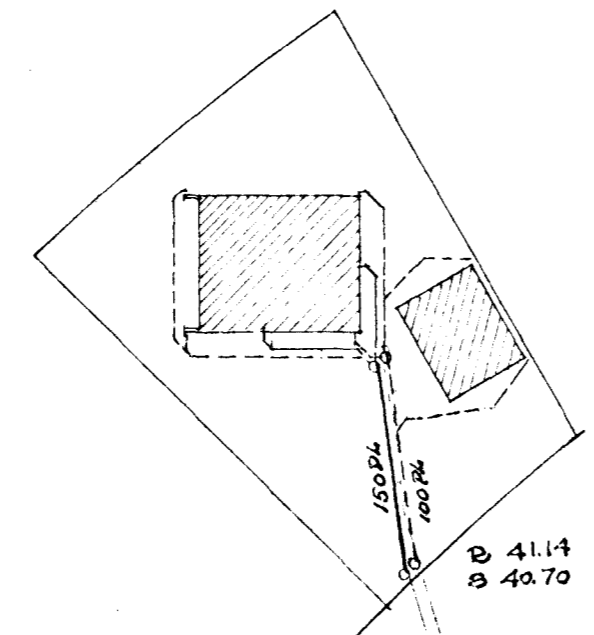

GRUNNMÝND 1:50 FRÆBENNSLI

A AFSTÖÐUMÝND 1:500

*PVC á  
Brúnnum*

F			VERK LÝNGBAÐ 9 HAFNARFIRÐI
E			GRUNNMÝND FRÆBENNSLI / HOLBÆSI
D			NEÐRI HÆÐ
C			
B			
A			
BR.	DAGS.	BREYTING	TEIKN. NR. 21 AF 8308
PÁLL ZÓPHONIASSON			HANNAÐ P2 TEIKNAD
BYGGINGATEKNIFRÆÐINGUR			KVARÐI 1:50 1:500
KIRKJUVEGI 23 - 98-2711			DAGS. HAÍ 1983
900 VESTMANNAEYJUM			

1530 400