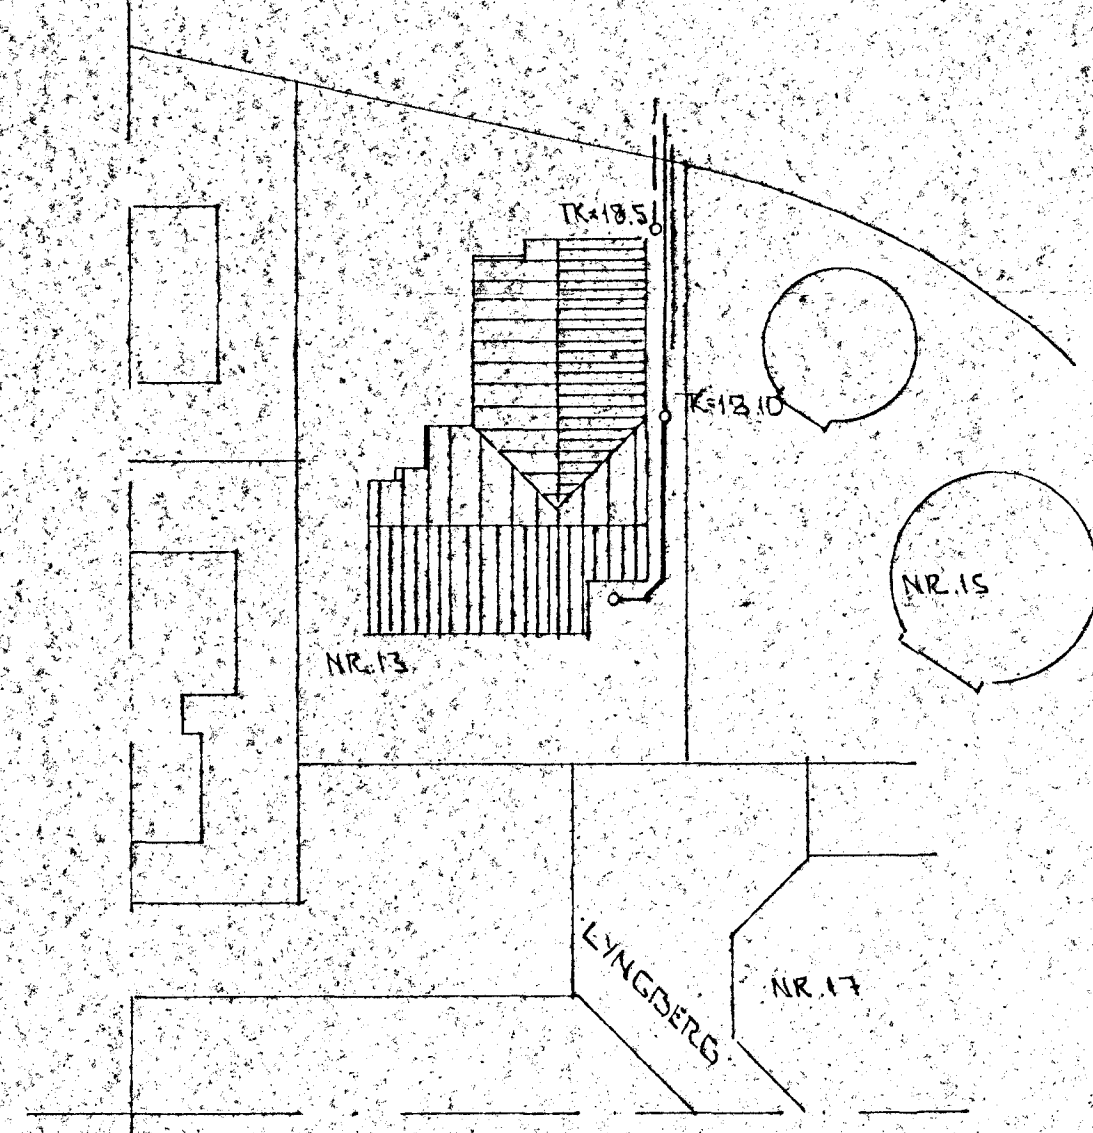

GRUNNMÝND 1:50

AFSTÖÐUMÝND 1:500

BR.NR.	DAGS	EDLI BREVINGAR	SIGN.
			DAGS 23.04.88
LYNGBERG 13 HAFNAFIREDI			HANNA 5H
GRUNNMÝND GRUNNLAGNA			TEKNAÐ 3H
			VERK NR. 8811
MELKV. 11.50			BLADNR.
SIGURÐUR ÞORLEIFSSON TEKNIFRÉDINGUR F.T.F.I.			2-02
STRANDGÖTU 11 HAFNAFIREDI SÍMI 54151			