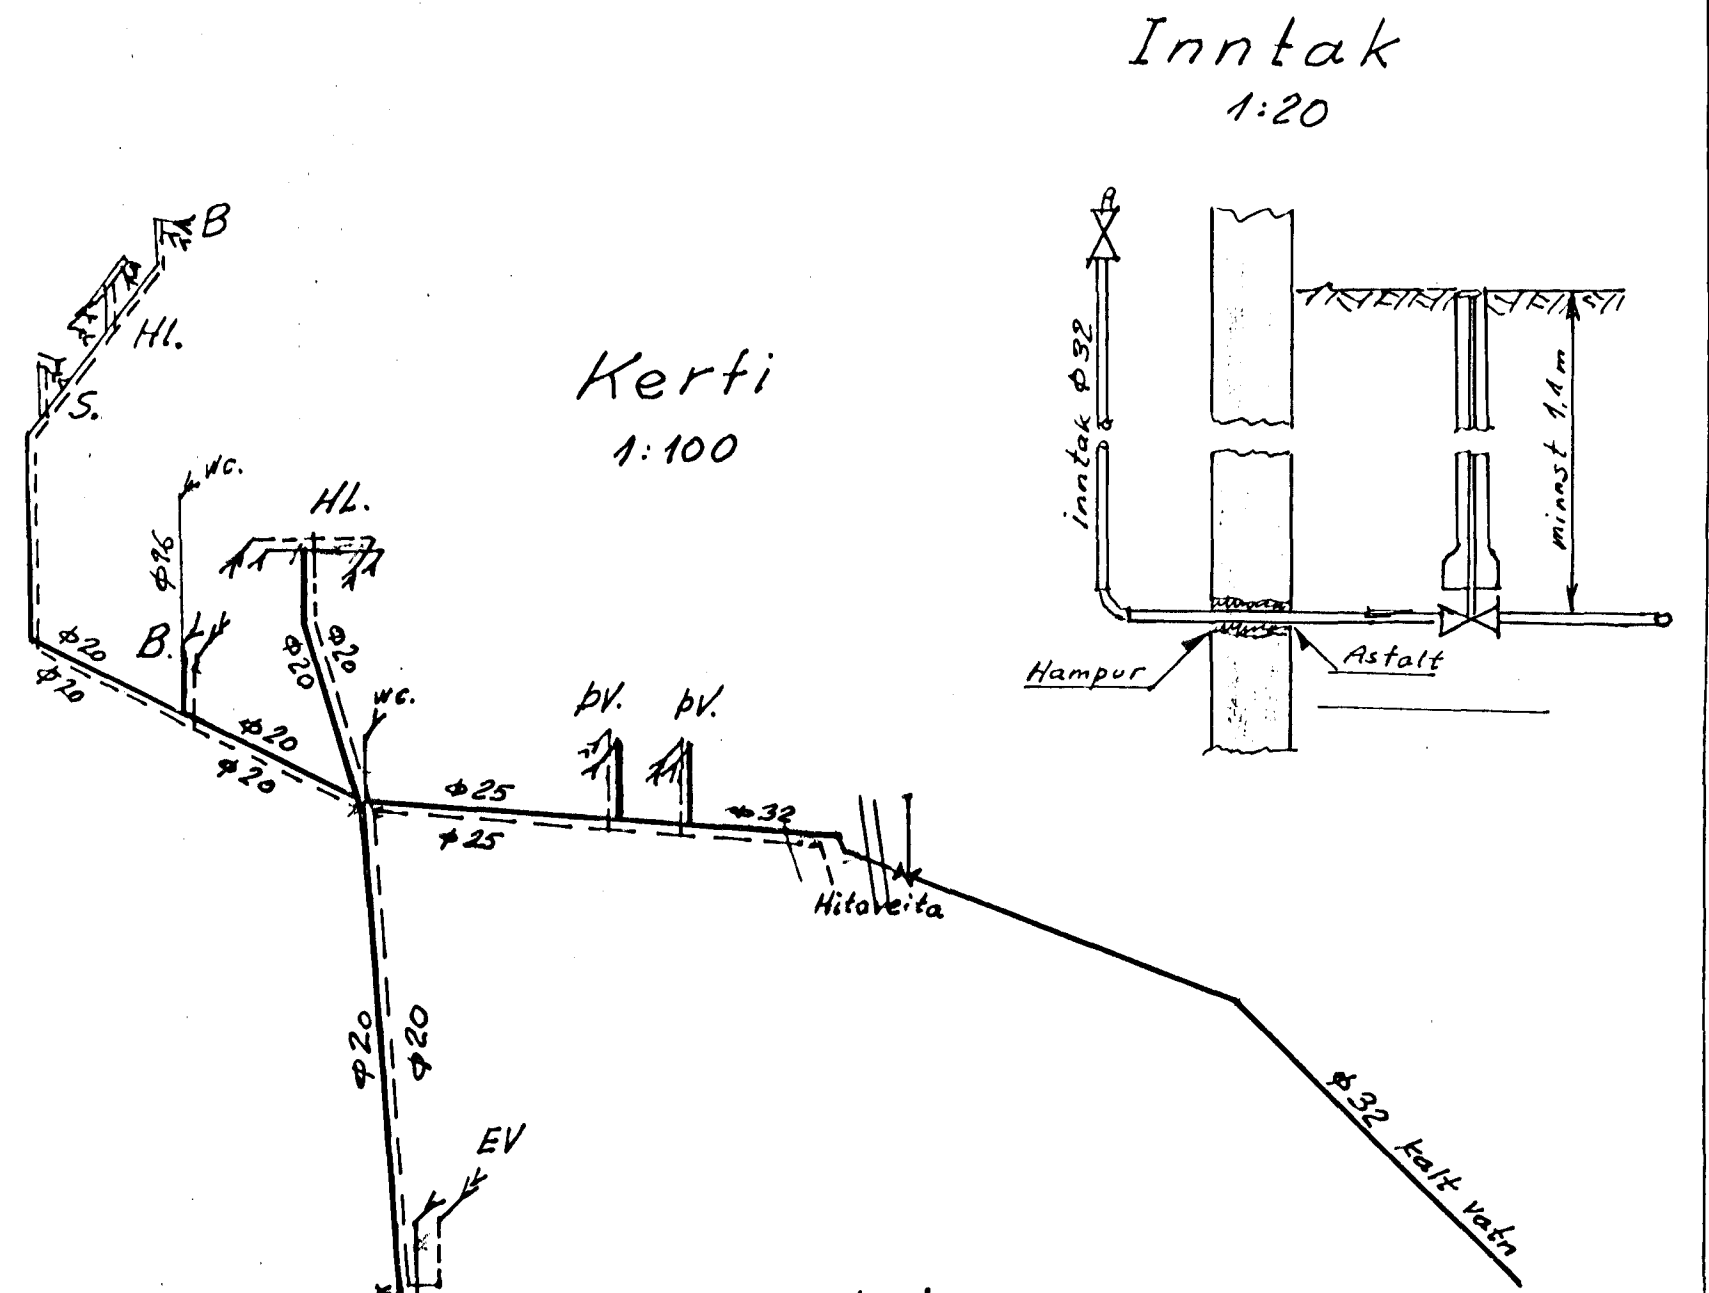

TAFLA YFIR TÖPPUNARSTAÐI

Skamm st.	Tæki Nafn	Fjöldi	Kaldir kransar		Hvítir kransar	
			Vidd mm	Tap ein.	Vidd mm	Tap ein.
HL	Handlausar	4	4	4	4	4
B	Baðker	2	2	2	2	2
EV	Eldhúsvaskur	1	1	1	1	1
BV	Þvottahús	2	2	4	2	4
UK	Úti krani	1	1	1		
	Adrir kransar	3	3	2	2	
	Alls					
VS.	Salerniskann					
	Santals			19		18

Vidd heimaðar er 32mm plast

HAFNARFJARDARÐ E.I.  
10. okt. 1935  
BYGGINGAÞRÖUUN  
Steinbjörn Thomsen

Leifur Hannesson, verkfr.

Teikn. sept. 85	L.H.	1:100	LYNGBERG 15
		1:500	Vatnslagnir
Teikn. 8502			Leifur Hannesson