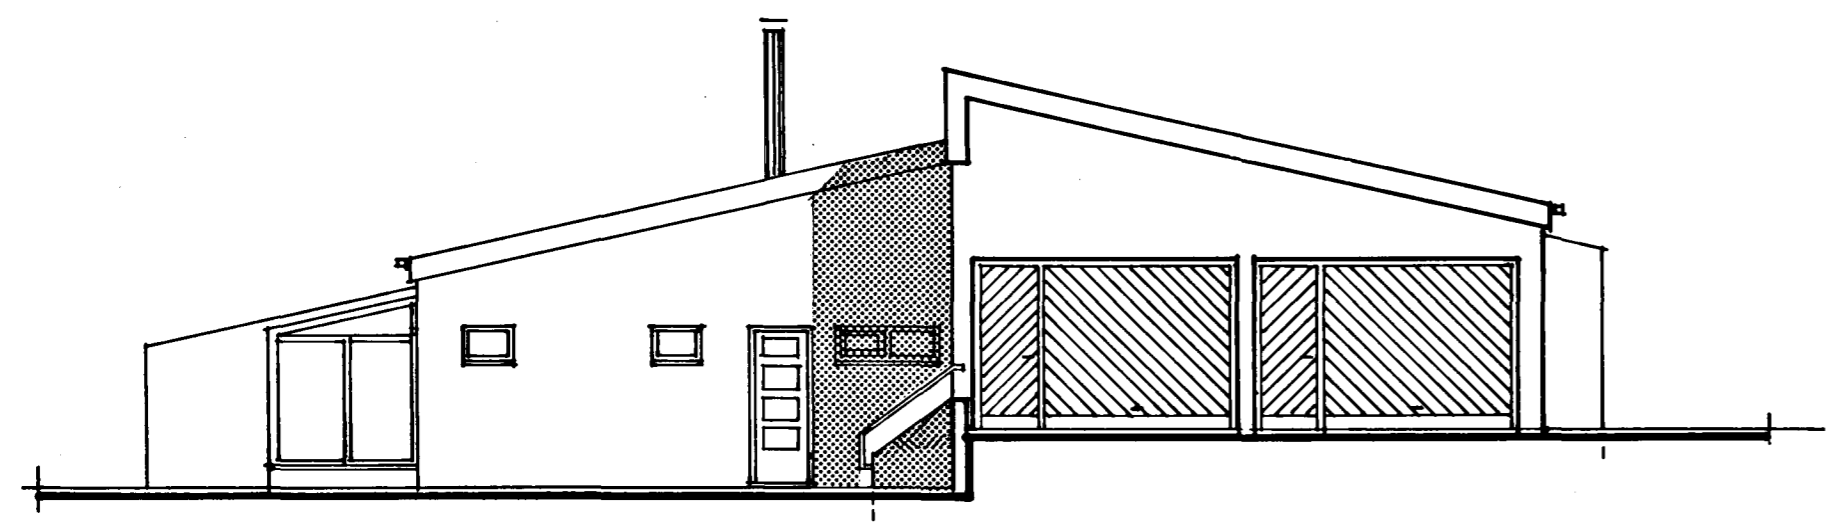

Samþykkt á fundi bygginga-
nefndar þ. 4/10 1995
BYGGINGAFULLTRÚINN
Lb. I HAFNARFIRÐI
Þrostján Þórs

AUSTUR

NORÐUR

SUÐUR

SNIÐMYND AA

VESTUR

E.R. 20.09.1995 GLUGGI 'A AUSTURHL. SÍKKABUR

Breyting á sorpgeymslu
færð inn á uppdrátt 22.12.1987

Þrostján Þórs
samþykkt

LYNGBERG 19 , HAFNARFIRÐI

Útlitsmyndir, sniðmynd
1987
mkv. 1:100 dag. 07.03. tei. bla. 02
SIGURÞÓR AÐALSTEINSSON ARKITEKT FAI

270559. 3959