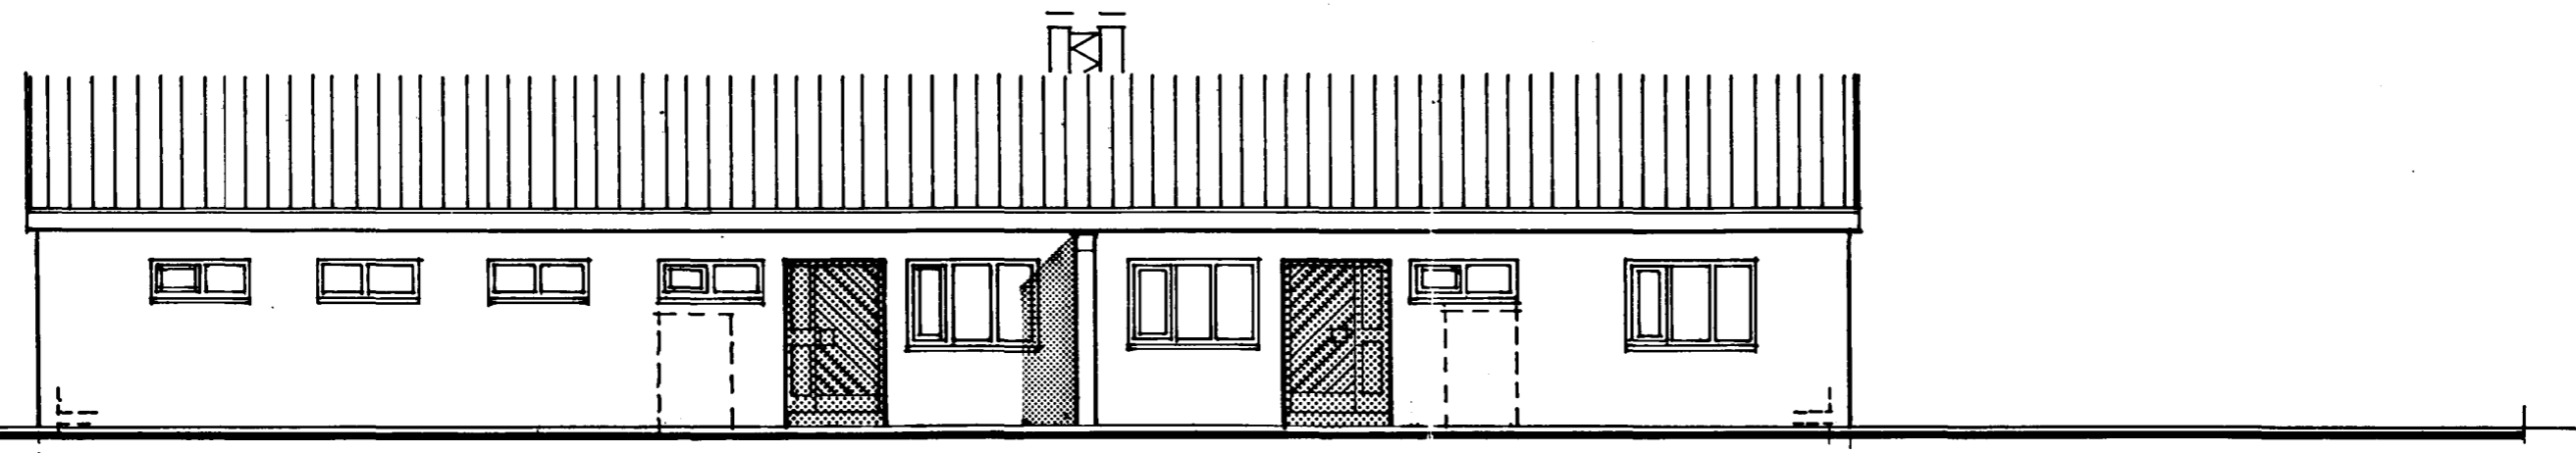

Samþykkt á fundi bygginga-
nefndar þ. 4/10 1995
BYGGINGAFULLTRÚINN
Lb. I HAFNARFIRÐI
Þrostján Þórs

AUSTUR