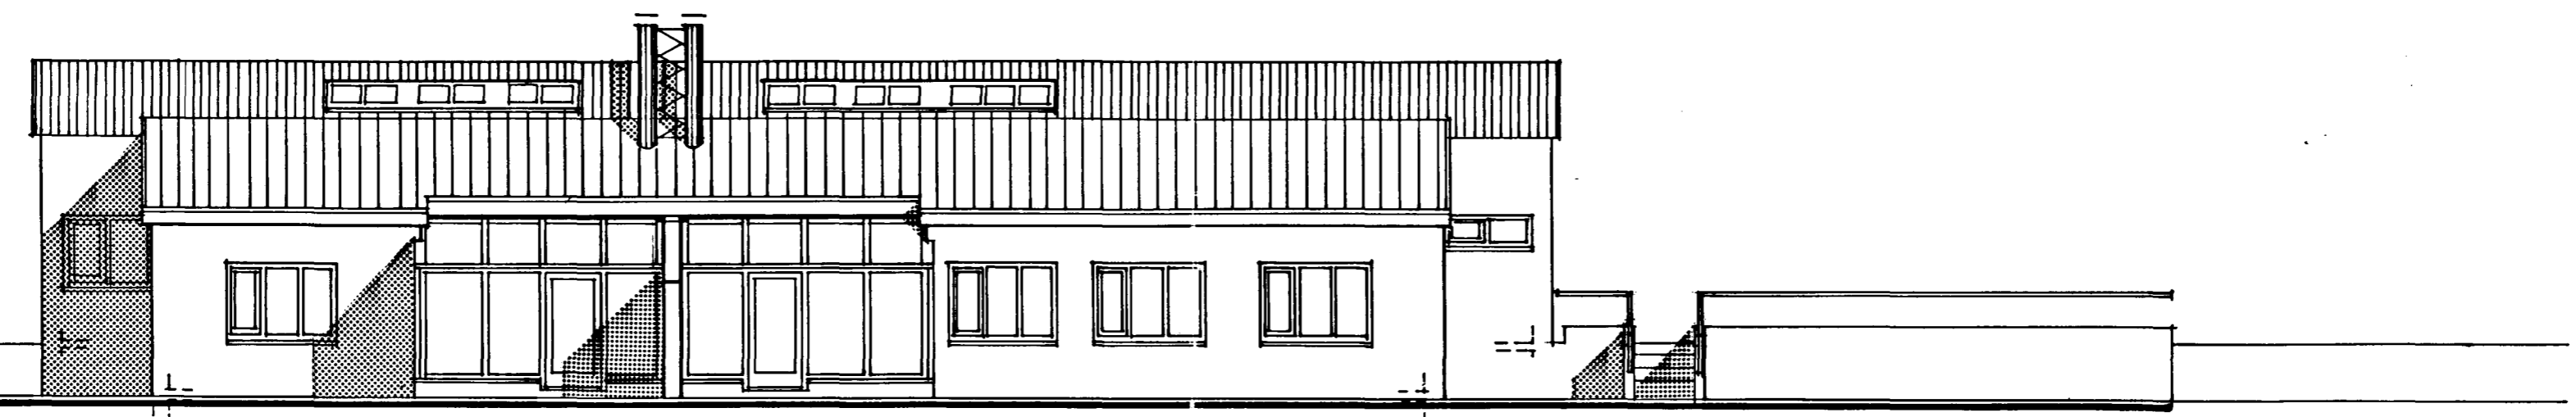

SNIÐMYND AA

VESTUR

E.R. 20.09.1995 GLUGGI 'A AUSTURHL. SÍKKABUR

Breyting á sorpgeymslu
færð inn á uppdrátt 22.12.1987

Þrostján Þórs
samþykkt

LYNGBERG 19 , HAFNARFIRÐI

Útlitsmyndir, sniðmynd
1987
mkv. 1:100 dag. 07.03. tei. bla. 02
SIGURÞÓR AÐALSTEINSSON ARKITEKT FAI

270559. 3959